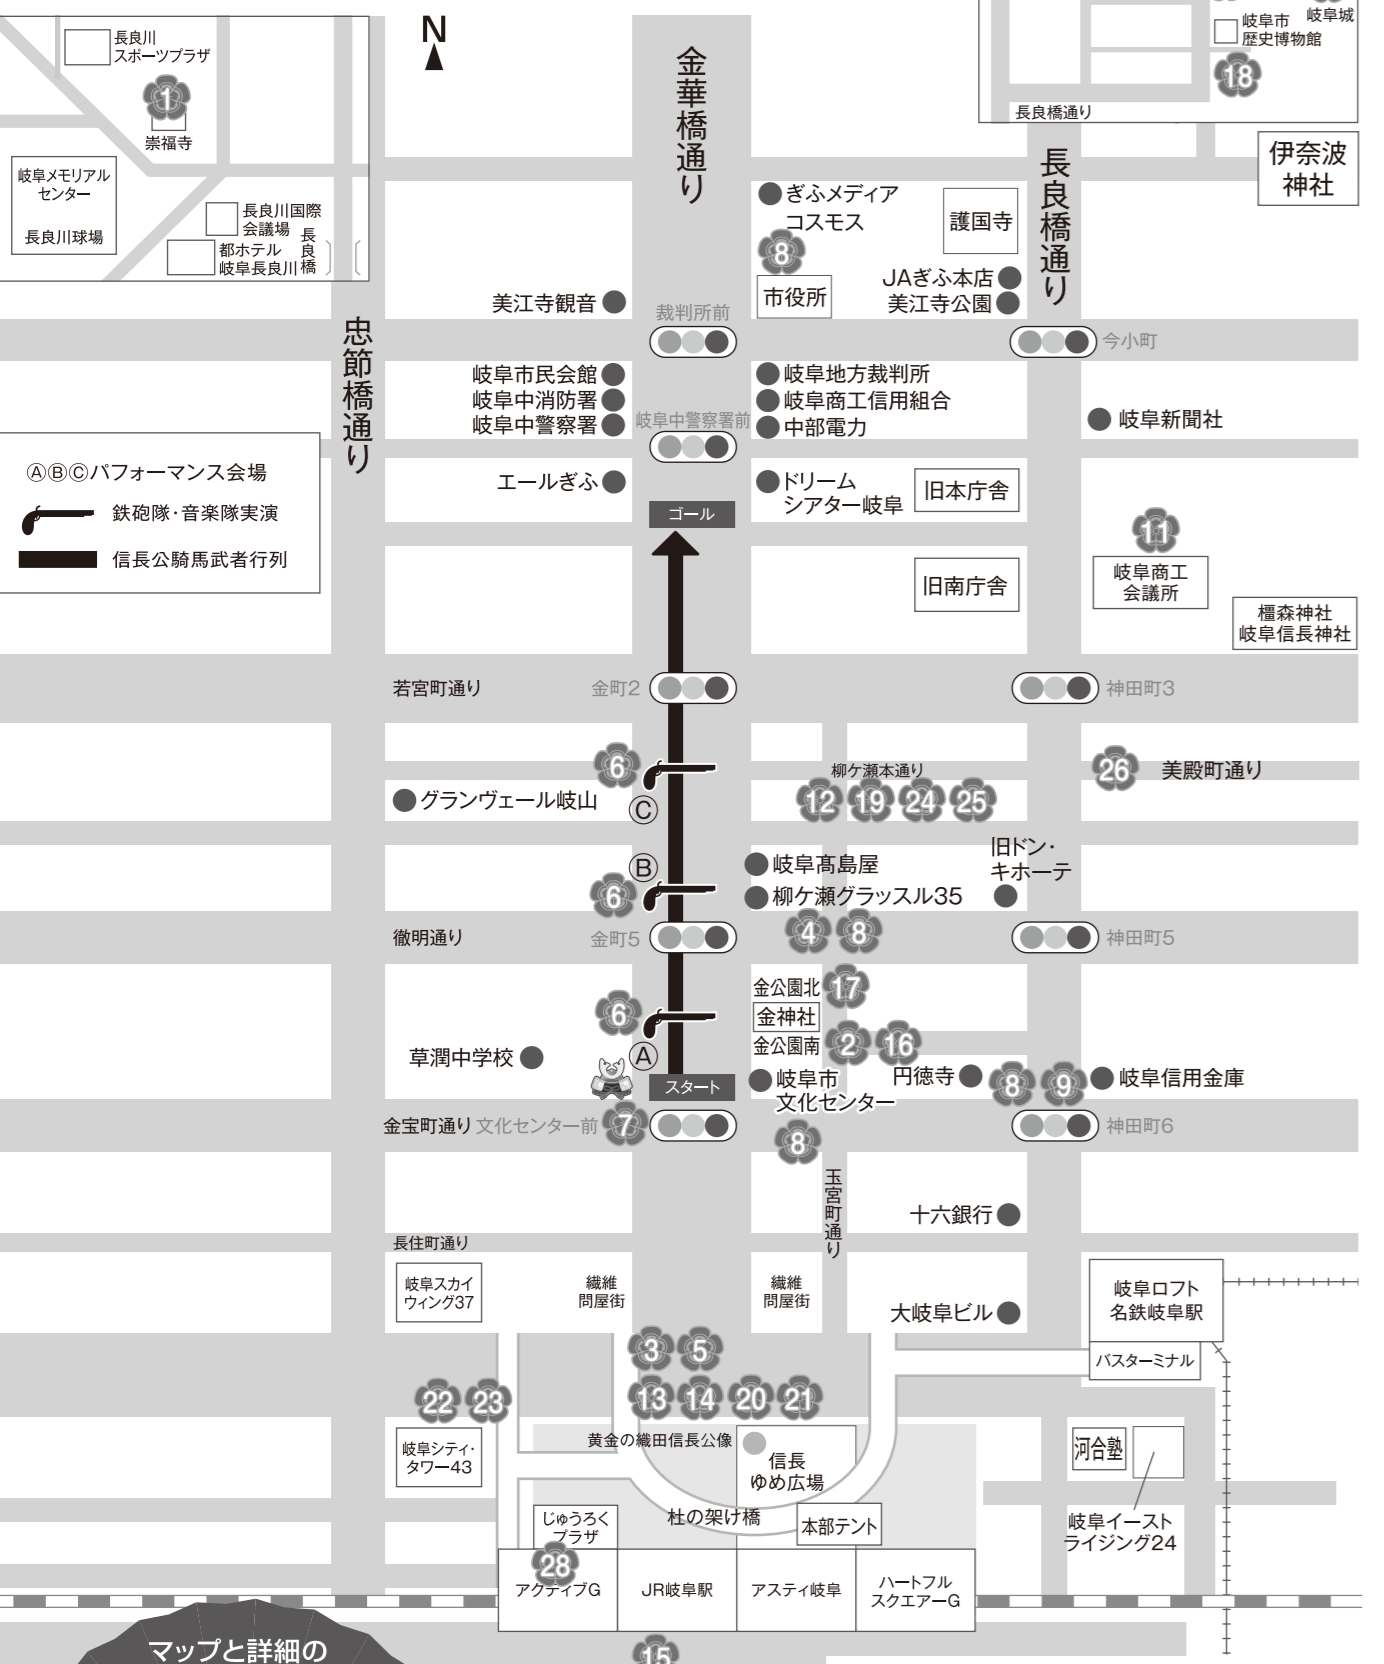

イベントマップ

マップと詳細の番号を照らし合わせてお出かけ下さい!

※まつり会場でのドローンの飛行はご遠慮下さい。
 ※携帯電話・スマートフォンなどの自撮棒はお控え下さい。
 ※企画内容は一部変更となる可能性があります。
 ※記録用、次回PR用に写真撮影をさせていただくことがありますのでご了承下さい。
 ※まつり当日は、人との距離をなるべく取るなど、安全に努めて下さい。
 ※まつり用の駐車場、駐輪場はありませんので、マナーを守って、有料の駐車場、駐輪場を利用して下さい。
 ※公共交通機関の利用をおすすめします。

イベント詳細

※イベントの内容や時間に変更になる場合があります。

4日		5日	
1 信長公追悼式 ●時間/10:00~11:00 ●会場/崇福寺(岐阜市長良橋)	2 タイムスリップイベント “戦国”クイズラリー&フォトスポット巡り ●時間/10:00~16:00 ●会場/岐阜市文化センター(拠点) 金公園 南エリア	5 信長公騎馬武者行列出発式 ●時間/12:00~12:15 ●会場/JR岐阜駅北口駅前広場 信長ゆめ広場	6 信長公騎馬武者行列パレード前パフォーマンス ●時間/①12:15~12:45②12:25~12:55 ●会場/金華橋通り(文化センター~岐阜高島屋~エールぎふ)
3 ぎふ信長音楽・ダンスステージ 駅前ステージ ●時間/10:00~16:00 ●会場/JR岐阜駅北口駅前広場 信長ゆめ広場	4 ぎふ信長音楽・ダンスステージ グラッスルステージ ●時間/10:00~16:00 ●会場/柳ヶ瀬グラッスル35 Gテラス	9 信長楽市 ●時間/10:00~15:00 ●会場/円徳寺境内・歩道	10 岐阜市民信長まつり協賛茶会 ●時間/10:00~15:00 ●会場/①華松軒(岐阜公園内) 岐阜市大宮町1 ②地藏禪寺(岐阜公園前) 岐阜市木挽町15
13 岐阜市農業まつり ●時間/土曜日10:00~16:00 日曜日9:30~16:00 ●会場/JR岐阜駅北口駅前広場 信長ゆめ広場	14 ぎふ信長駅前楽市 ●時間/10:00~16:00 ●会場/JR岐阜駅北口駅前広場 杜の架け橋	15 日本プリンアワード2023 ●時間/10:00~16:00 ●会場/JR岐阜駅南口駅前広場	16 タイムスリップイベント “弓矢”“射的”“手裏剣”体験イベント ●時間/10:00~16:00 ●会場/金公園 南エリア
21 小南決行(強風雨中止) 4日5日 (一社)日本アマチュア無線連盟 岐阜県支部信長まつり特別局 公開運用及び体験運用 ●時間/10:00~16:00 ●会場/JR岐阜駅北口駅前広場 杜の架け橋	22 魅力がいっぱい! #岐阜シティ・タワー43 フォトラリー ●時間/10:00~16:00(最終受付15:00) ●会場/岐阜シティ・タワー43	23 ぎふ鉄道博物館 vol.21 ●時間/10:00~17:00(11/3も開催) ●会場/岐阜シティ・タワー43 1Fアトリウム、2F特設会場、2Fデッキ(スクエア43)	24 ハーレーダビッドソン 展示乗車写真撮影会 ●時間/10:00~17:00 ●会場/岐阜市神室町1丁目 レンガ通り
27 岐阜城 パノラマ夜景 ●時間/16:30~20:00 (11/26までの土・日) ●会場/岐阜城天守閣	28 リトアニア メニューフェア ●時間/各店舗により異なります (11/1~12/25開催) ●会場/アクティブG 各飲食店		

4年ぶりの開催!

ぎふベジとは? 岐阜市近郊5市3町で採れる特産農産物23品目の愛称です

11/4(土)・5(日) 日本プリンアワード2023

全国から選抜されたプリン専門店が集結。プリン日本一を決めるイベント。
 時間 10:00~16:00
 会場 JR岐阜駅南口駅前広場
 全国選抜プリン販売 全国から選抜されたプリン専門店によるプリン販売
 全国プリングランプリ決定 11月5日(日)表彰式にて発表!
 お問合せ先 日本プリンアワード2023実行委員会(ブルシック内) ☎058-215-9393(木~日 9:00~18:00)