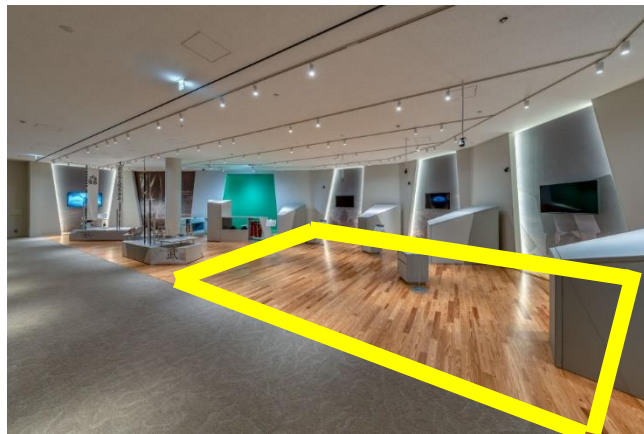

図面は  で示している

映像展示コーナー

(通常時も映像を

上映しており、

イベント時は

関連映像の

上映を想定)

黄色の枠線の範囲内で
パネル展示を行うこと。
赤色の長方形でバック
パネルの配置を例示し
ているが、展示内容に
応じて配置を変更する
ことは可能。

パネル展示を開催していない通常時の
戦国体験コーナーの様子
(黄色の線内でパネル展示を実施)

岐阜関ヶ原古戦場記念館2階 戦国体験コーナー 平面図