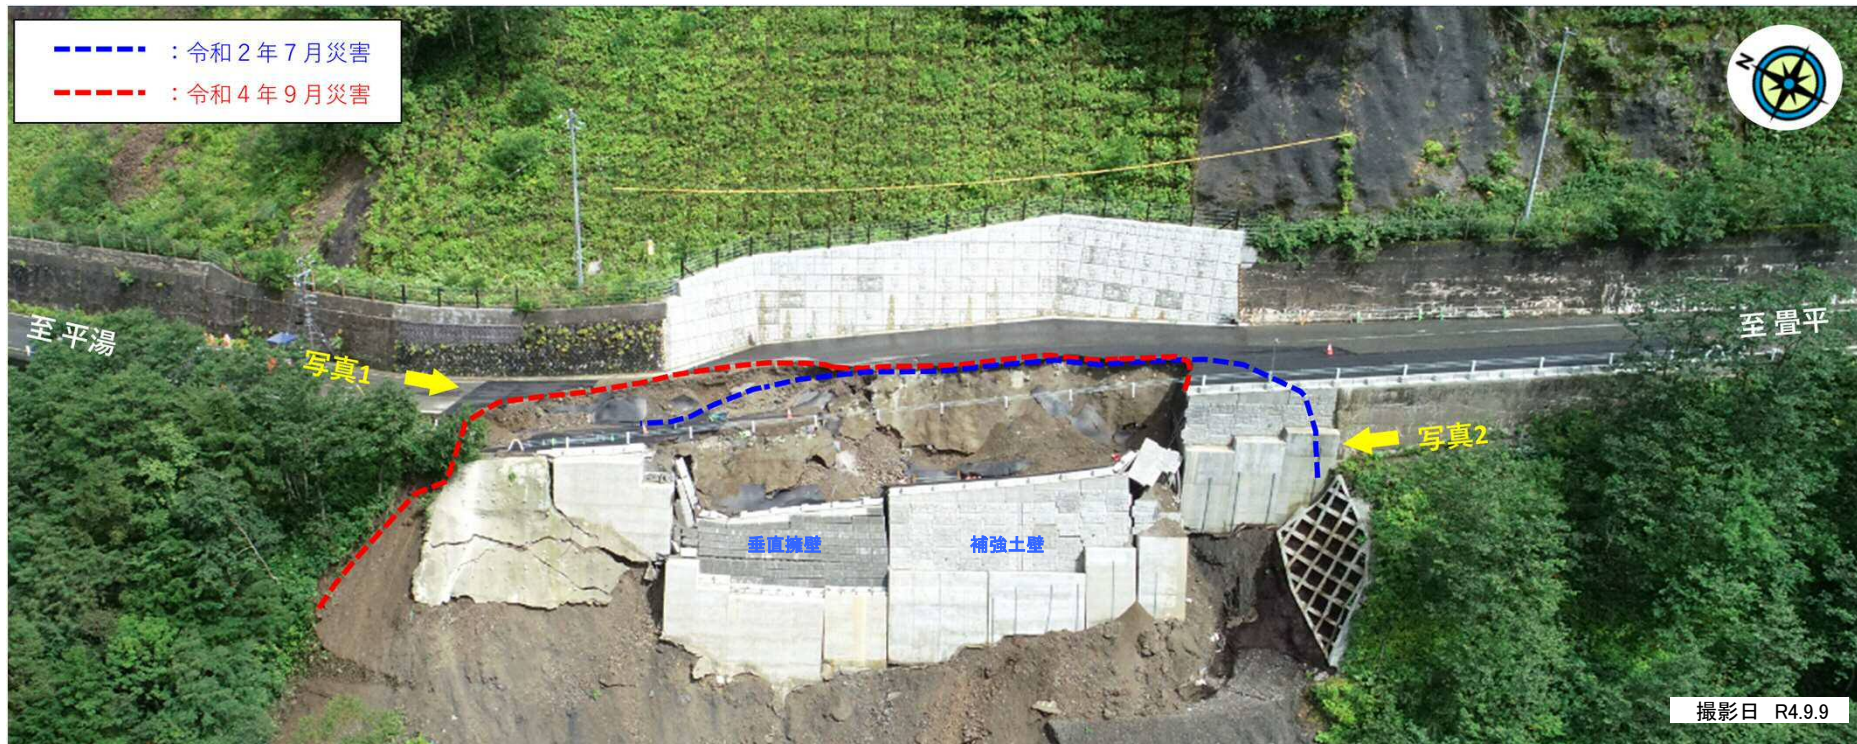

(主) 乗鞍公園線(乗鞍スカイライン)の被災状況

令和4年9月9日の被災状況

崩壊箇所への調査計画について

調査計画平面図