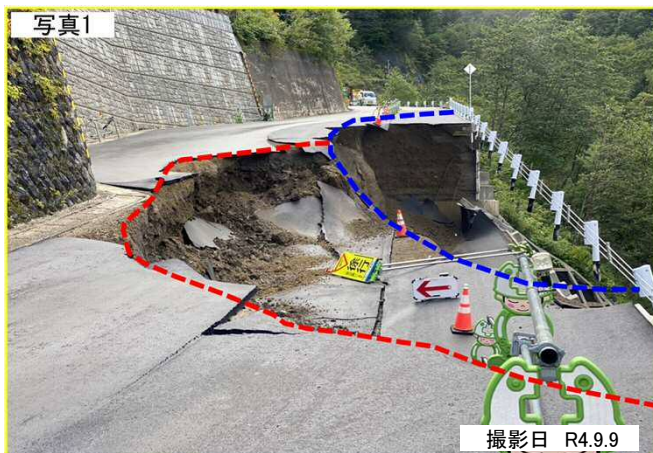

(主) 乗鞍公園線(乗鞍スカイライン)の被災状況

令和4年9月9日の被災状況

崩壊箇所への調査計画について

調査計画平面図