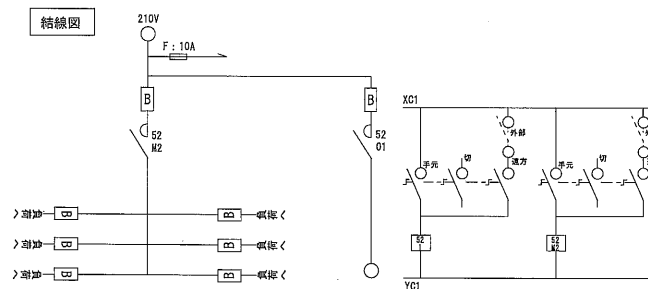

結線図

レフト側照明盤No.1 (屋外CP取付型・SUS・屋根付き)

メーカー 三景電機株式会社

結線図

レフト側照明盤No.2 (屋外CP取付型・SUS・屋根付き)

メーカー 三景電機株式会社

結線図

レフト側照明盤No.3 (屋外CP取付型・SUS・屋根付き)