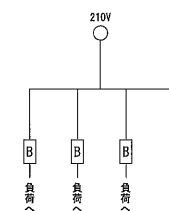

メーカー 三景電機株式会社

結線図

メーカー 三景電機株式会社

メーカー 三景電機株式会社

結線図

メーカー 三景電機株式会社

結線図

メーカー 三景電機株式会社

メーカー 三景電機株式会社