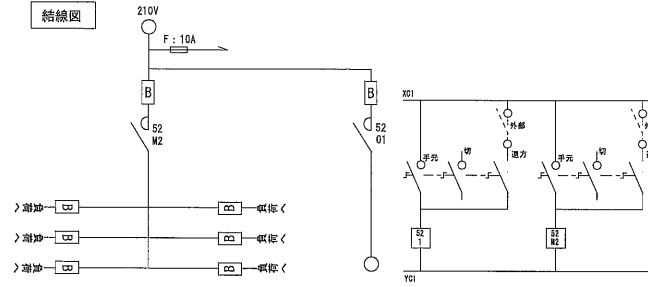

ライト側照明盤No.1 (屋外CP取付型・SUS・屋根付き)

メーカー 三景電機株式会社

結線図

ライト側照明盤No.2 (屋外CP取付型・SUS・屋根付き)

メーカー 三景電機株式会社

結線図

ライト側照明盤No.3 (屋外CP取付型・SUS・屋根付き)

メーカー 三景電機株式会社