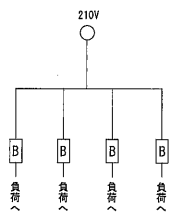

結線図

レフト側照明盤No.1 (屋外CP取付型・SUS・屋根付き)

メーカー 三景電機株式会社

結線図

レフト側照明盤No.2 (屋外CP取付型・SUS・屋根付き)

メーカー 三景電機株式会社

結線図

レフト側照明盤No.3 (屋外CP取付型・SUS・屋根付き)