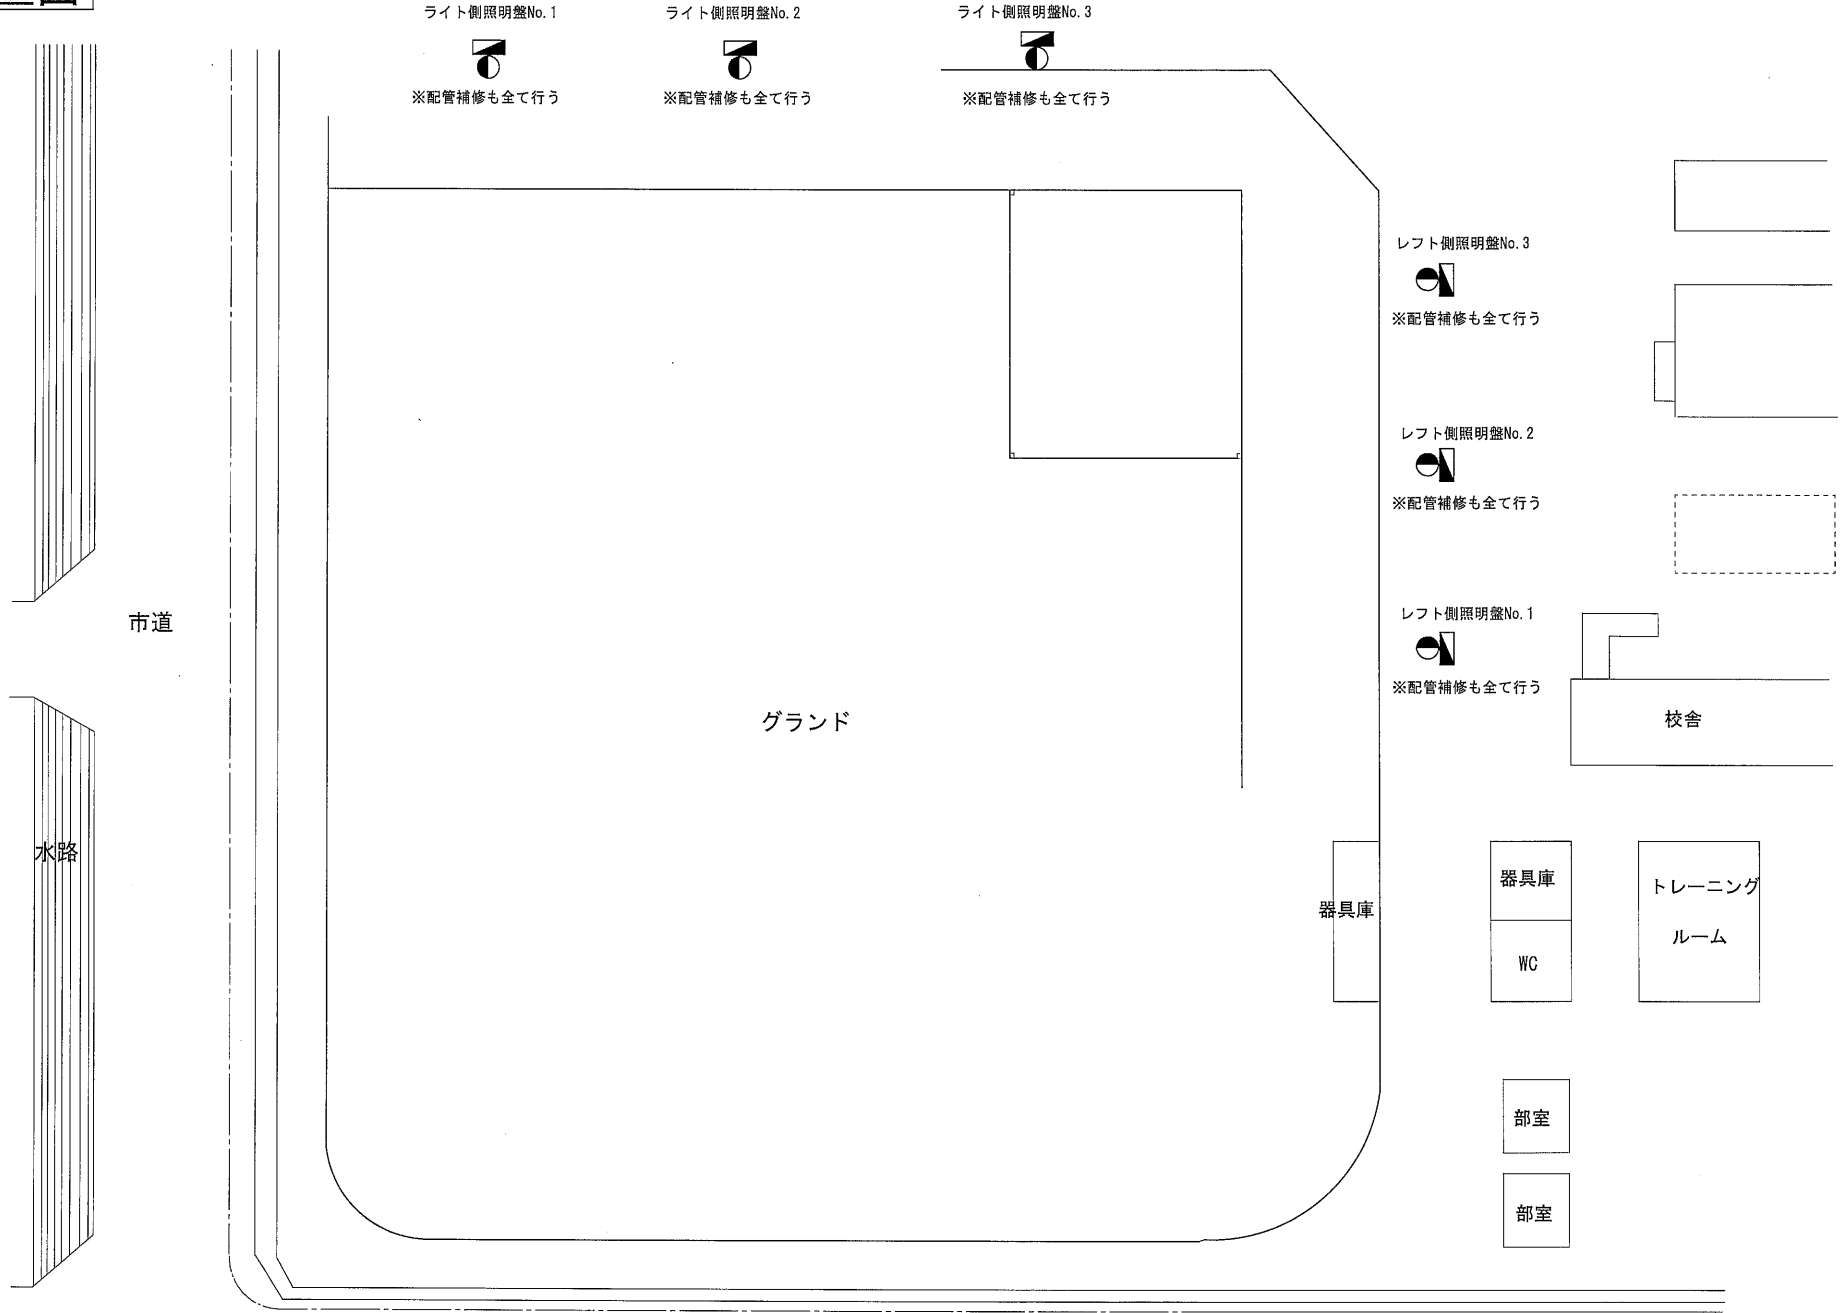

配置図

ライト側照明盤No. 1

※配管補修も全て行う

ライト側照明盤No. 2

※配管補修も全て行う

ライト側照明盤No. 3

※配管補修も全て行う

レフト側照明盤No. 3

※配管補修も全て行う

レフト側照明盤No. 2

※配管補修も全て行う

レフト側照明盤No. 1

※配管補修も全て行う

市道

水路

グラウンド

校舎

器具庫

器具庫

WC

トレーニング

ルーム

部室

部室