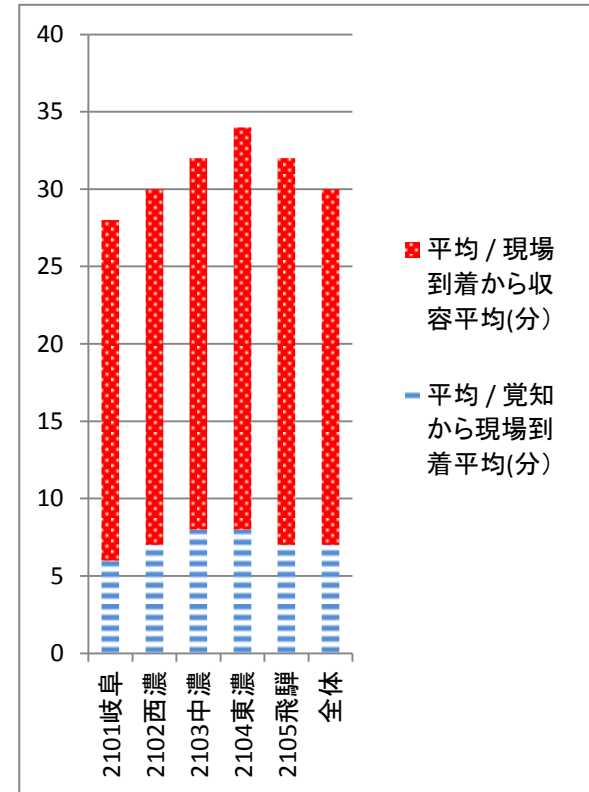

救急搬送分析(平成24年度)

- ①【覚知から現場到着】…一番早いのが岐阜圏域(6分)。一番遅いのが西濃圏域(9分)
 ②【現場到着から収容】…一番早いのが岐阜圏域(22分)。一番遅いのが飛騨圏域(31分)
 ③【覚知から収容】……一番早いのが岐阜圏域(28分)。一番遅いのが飛騨圏域(38分)

	①覚知から 現場到着平均(分)	②現場到着から 収容平均(分)	③覚知から 収容平均(分)	④救急搬送数
岐 阜	6	22	28	30,731
西 濃	9	24	33	15,226
中 濃	8	24	33	12,491
東 濃	7	26	34	12,459
飛 騨	7	31	38	6,014
県平均	7	25	33	-
全国平均	8	27	36	-

※留意事項

- ・「覚知」については入電時刻or指令時刻を使用しています。
- ・「県平均値」は各圏域ごとの数値を合算後、5圏域で割った値です。(単純平均)
- ・「全国平均」は各都道府県ごとの数値を合算後、47都道府県で割った値です。(単純平均)

資料6-②

年齢区分 新生児

	覚知から現場到着平均(分)	現場到着から収容平均(分)
2101岐阜	5	24
2102西濃	16	29
2103中濃	7	28
2104東濃	5	29
2105飛騨	3	52
県平均	7	29

年齢区分 乳幼児

	覚知から現場到着平均(分)	現場到着から収容平均(分)
2101岐阜	6	22
2102西濃	7	21
2103中濃	8	22
2104東濃	7	24
2105飛騨	8	23
県平均	7.0	22.0

年齢区分 高齢者

	覚知から現場到着平均(分)	現場到着から収容平均(分)
2101岐阜	6	22
2102西濃	7	23
2103中濃	8	24
2104東濃	8	26
2105飛騨	7	25
県平均	7.0	23.0

救急搬送分析(平成24年度) 全国一覧表

- ①【覚知から現場到着】…一番早いのが富山県(6分)。一番遅いのが東京都と宮崎県(9分)
岐阜県は7分【全国第2位 ※他17道府県が同率】
- ②【現場到着から収容】…一番早いのが福岡県(21分)。一番遅いのが東京都(39分)
岐阜県は23分【全国第3位 ※他2県が同率】
- ③【覚知から収容】……一番早いのが福岡県と富山県(29分)。一番遅いのが東京都(49分)
岐阜県は23分【全国第4位 ※他4県が同率】