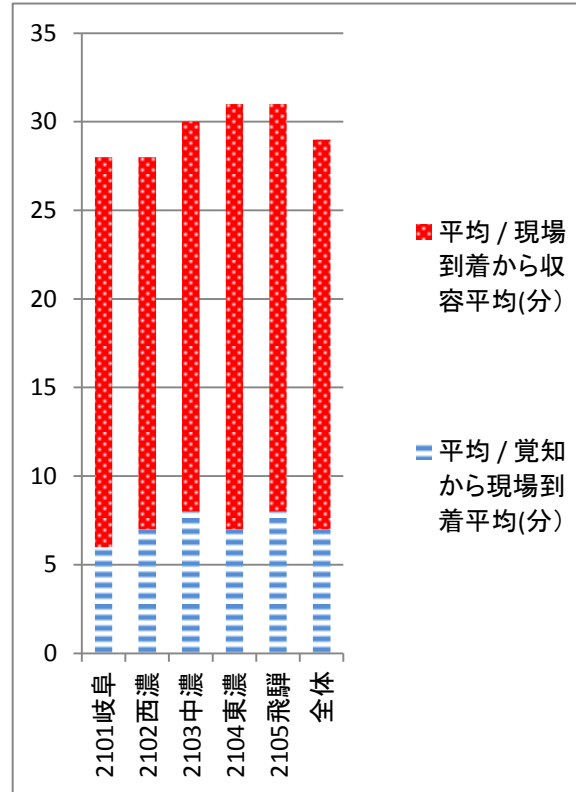

救急搬送分析(平成24年度)

- ①【覚知から現場到着】…一番早いのが岐阜圏域(6分)。一番遅いのが西濃圏域(9分)
 ②【現場到着から収容】…一番早いのが岐阜圏域(22分)。一番遅いのが飛騨圏域(31分)
 ③【覚知から収容】……一番早いのが岐阜圏域(28分)。一番遅いのが飛騨圏域(38分)

	①覚知から 現場到着平均(分)	②現場到着から 収容平均(分)	③覚知から 収容平均(分)	④救急搬送数
岐 阜	6	22	28	30,731
西 濃	9	24	33	15,226
中 濃	8	24	33	12,491
東 濃	7	26	34	12,459
飛 騨	7	31	38	6,014
県平均	7	25	33	-
全国平均	8	27	36	-

※留意事項

- ・「覚知」については入電時刻or指令時刻を使用しています。
- ・「県平均値」は各圏域ごとの数値を合算後、5圏域で割った値です。(単純平均)
- ・「全国平均」は各都道府県ごとの数値を合算後、47都道府県で割った値です。(単純平均)

資料6-②

年齢区分 新生児

	覚知から現場到着平均(分)	現場到着から収容平均(分)
2101岐阜	5	24
2102西濃	16	29
2103中濃	7	28
2104東濃	5	29
2105飛騨	3	52
県平均	7	29

年齢区分 乳幼児

	覚知から現場到着平均(分)	現場到着から収容平均(分)
2101岐阜	6	22
2102西濃	7	21
2103中濃	8	22
2104東濃	7	24
2105飛騨	8	23
県平均	7.0	22.0

年齢区分 高齢者

	覚知から現場到着平均(分)	現場到着から収容平均(分)
2101岐阜	6	22
2102西濃	7	23
2103中濃	8	24
2104東濃	8	26
2105飛騨	7	25
県平均	7.0	23.0

救急搬送分析(平成24年度) 全国一覧表

- ①【覚知から現場到着】…一番早いのが富山県(6分)。一番遅いのが東京都と宮崎県(9分)
岐阜県は7分【全国第2位 ※他17道府県が同率】
- ②【現場到着から収容】…一番早いのが福岡県(21分)。一番遅いのが東京都(39分)
岐阜県は23分【全国第3位 ※他2県が同率】
- ③【覚知から収容】……一番早いのが福岡県と富山県(29分)。一番遅いのが東京都(49分)
岐阜県は23分【全国第4位 ※他4県が同率】