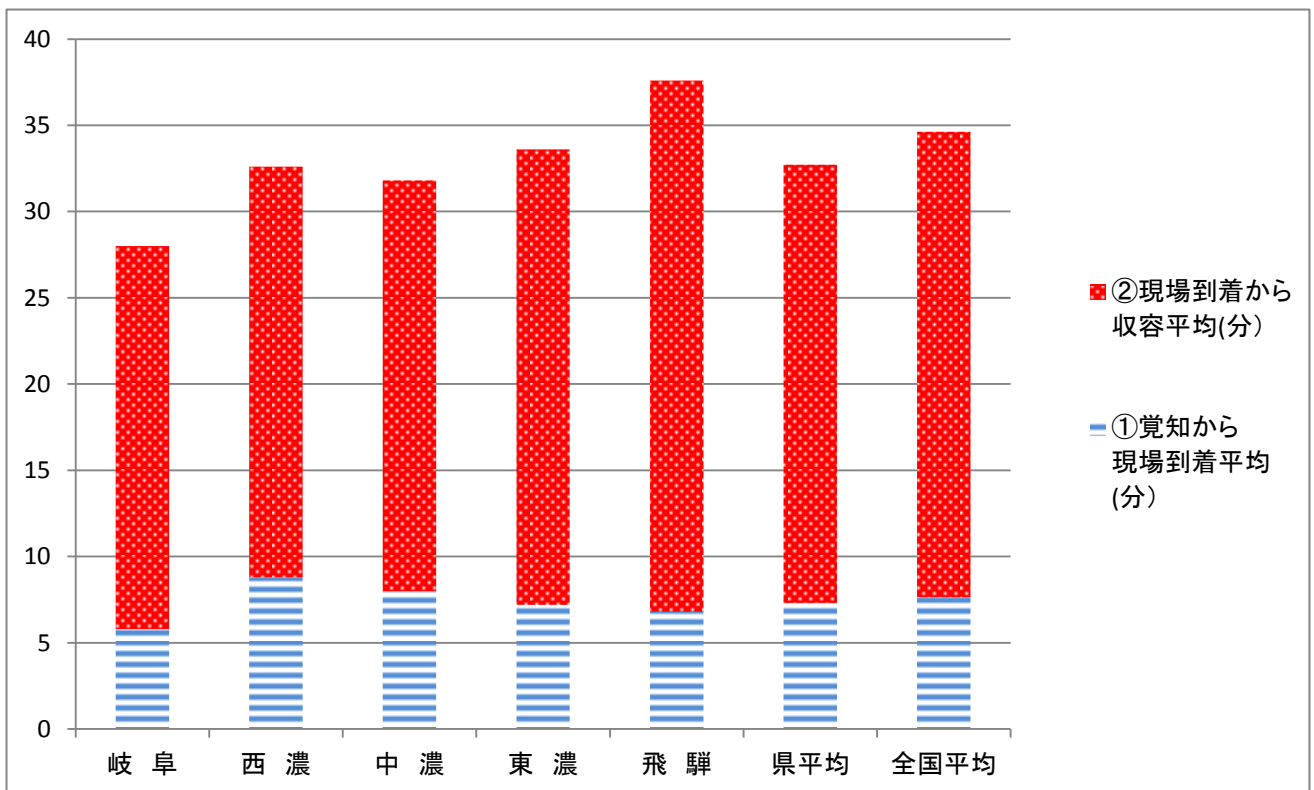

救急搬送分析(平成24年度)

- ①【覚知から現場到着】…一番早いのが岐阜圏域(6分)。一番遅いのが西濃圏域(9分)
 ②【現場到着から収容】…一番早いのが岐阜圏域(22分)。一番遅いのが飛騨圏域(31分)
 ③【覚知から収容】……一番早いのが岐阜圏域(28分)。一番遅いのが飛騨圏域(38分)

	①覚知から 現場到着平均(分)	②現場到着から 収容平均(分)	③覚知から 収容平均(分)	④救急搬送数
岐 阜	6	22	28	30,731
西 濃	9	24	33	15,226
中 濃	8	24	33	12,491
東 濃	7	26	34	12,459
飛 騨	7	31	38	6,014
県平均	7	25	33	-
全国平均	8	27	36	-

※留意事項

- ・「覚知」については入電時刻or指令時刻を使用しています。
- ・「県平均値」は各圏域ごとの数値を合算後、5圏域で割った値です。(単純平均)
- ・「全国平均」は各都道府県ごとの数値を合算後、47都道府県で割った値です。(単純平均)

資料6-②

年齢区分 新生児

	覚知から現場到着平均(分)	現場到着から収容平均(分)
2101岐阜	5	24
2102西濃	16	29
2103中濃	7	28
2104東濃	5	29
2105飛騨	3	52
県平均	7	29

年齢区分 乳幼児

	覚知から現場到着平均(分)	現場到着から収容平均(分)
2101岐阜	6	22
2102西濃	7	21
2103中濃	8	22
2104東濃	7	24
2105飛騨	8	23
県平均	7.0	22.0

年齢区分 高齢者

	覚知から現場到着平均(分)	現場到着から収容平均(分)
2101岐阜	6	22
2102西濃	7	23
2103中濃	8	24
2104東濃	8	26
2105飛騨	7	25
県平均	7.0	23.0

救急搬送分析(平成24年度) 全国一覧表

- ①【覚知から現場到着】…一番早いのが富山県(6分)。一番遅いのが東京都と宮崎県(9分)
岐阜県は7分【全国第2位 ※他17道府県が同率】
- ②【現場到着から収容】…一番早いのが福岡県(21分)。一番遅いのが東京都(39分)
岐阜県は23分【全国第3位 ※他2県が同率】
- ③【覚知から収容】……一番早いのが福岡県と富山県(29分)。一番遅いのが東京都(49分)
岐阜県は23分【全国第4位 ※他4県が同率】