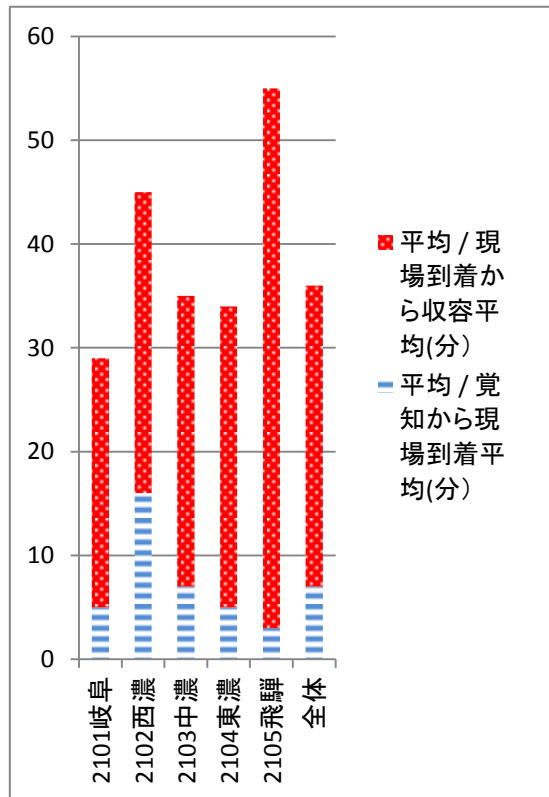

救急搬送分析(平成24年度)

- ①【覚知から現場到着】…一番早いのが岐阜圏域(6分)。一番遅いのが西濃圏域(9分)
 ②【現場到着から収容】…一番早いのが岐阜圏域(22分)。一番遅いのが飛騨圏域(31分)
 ③【覚知から収容】……一番早いのが岐阜圏域(28分)。一番遅いのが飛騨圏域(38分)

	①覚知から 現場到着平均(分)	②現場到着から 収容平均(分)	③覚知から 収容平均(分)	④救急搬送数
岐 阜	6	22	28	30,731
西 濃	9	24	33	15,226
中 濃	8	24	33	12,491
東 濃	7	26	34	12,459
飛 騨	7	31	38	6,014
県平均	7	25	33	-
全国平均	8	27	36	-

※留意事項

- ・「覚知」については入電時刻or指令時刻を使用しています。
- ・「県平均値」は各圏域ごとの数値を合算後、5圏域で割った値です。(単純平均)
- ・「全国平均」は各都道府県ごとの数値を合算後、47都道府県で割った値です。(単純平均)

資料6-②

年齢区分 新生児

	覚知から現場到着平均(分)	現場到着から収容平均(分)
2101岐阜	5	24
2102西濃	16	29
2103中濃	7	28
2104東濃	5	29
2105飛騨	3	52
県平均	7	29

年齢区分 乳幼児

	覚知から現場到着平均(分)	現場到着から収容平均(分)
2101岐阜	6	22
2102西濃	7	21
2103中濃	8	22
2104東濃	7	24
2105飛騨	8	23
県平均	7.0	22.0

年齢区分 高齢者

	覚知から現場到着平均(分)	現場到着から収容平均(分)
2101岐阜	6	22
2102西濃	7	23
2103中濃	8	24
2104東濃	8	26
2105飛騨	7	25
県平均	7.0	23.0

救急搬送分析(平成24年度) 全国一覧表

- ①【覚知から現場到着】…一番早いのが富山県(6分)。一番遅いのが東京都と宮崎県(9分)
岐阜県は7分【全国第2位 ※他17道府県が同率】
- ②【現場到着から収容】…一番早いのが福岡県(21分)。一番遅いのが東京都(39分)
岐阜県は23分【全国第3位 ※他2県が同率】
- ③【覚知から収容】……一番早いのが福岡県と富山県(29分)。一番遅いのが東京都(49分)
岐阜県は23分【全国第4位 ※他4県が同率】