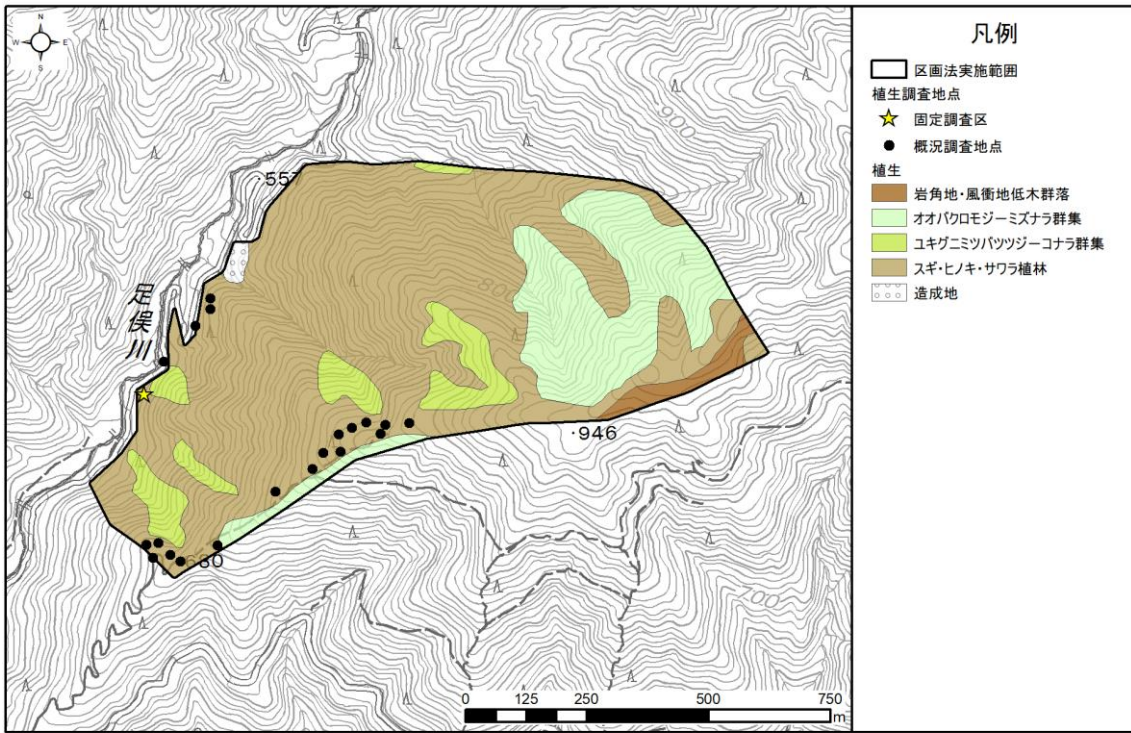

資料 1 カモシカ生息密度調査地の植生と生息環境等の調査地点 (9/14)

18.上板並