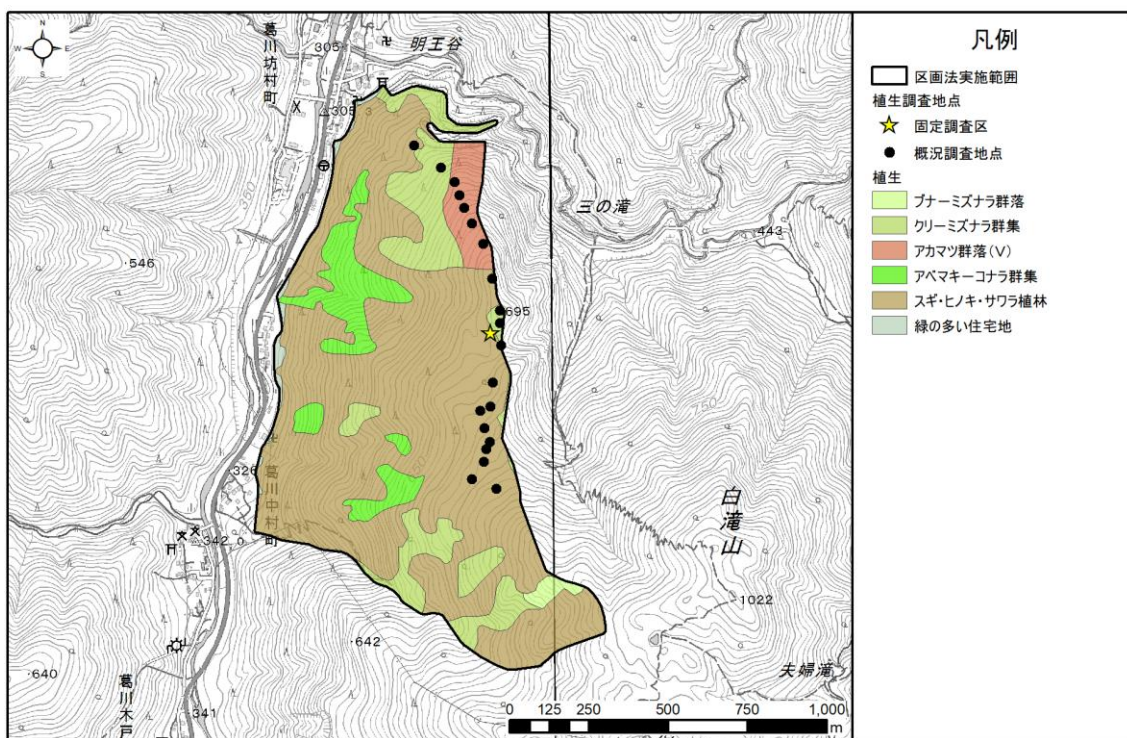

11. 染ヶ谷

12. 河内谷国宥林

資料 1 カモシカ生息密度調査地の植生と生息環境等の調査地点 (7/14)

13.河内谷

15.八草山

資料 1 カモシカ生息密度調査地の植生と生息環境等の調査地点 (8/14)

16.浅又川

17.初若

資料 1 カモシカ生息密度調査地の植生と生息環境等の調査地点 (9/14)

18.上板並

19.安蔵山

資料 1 カモシカ生息密度調査地の植生と生息環境等の調査地点 (10/14)

20.柳ヶ瀬

24.葛川

資料 1 カモシカ生息密度調査地の植生と生息環境等の調査地点 (11/14)

25.久多