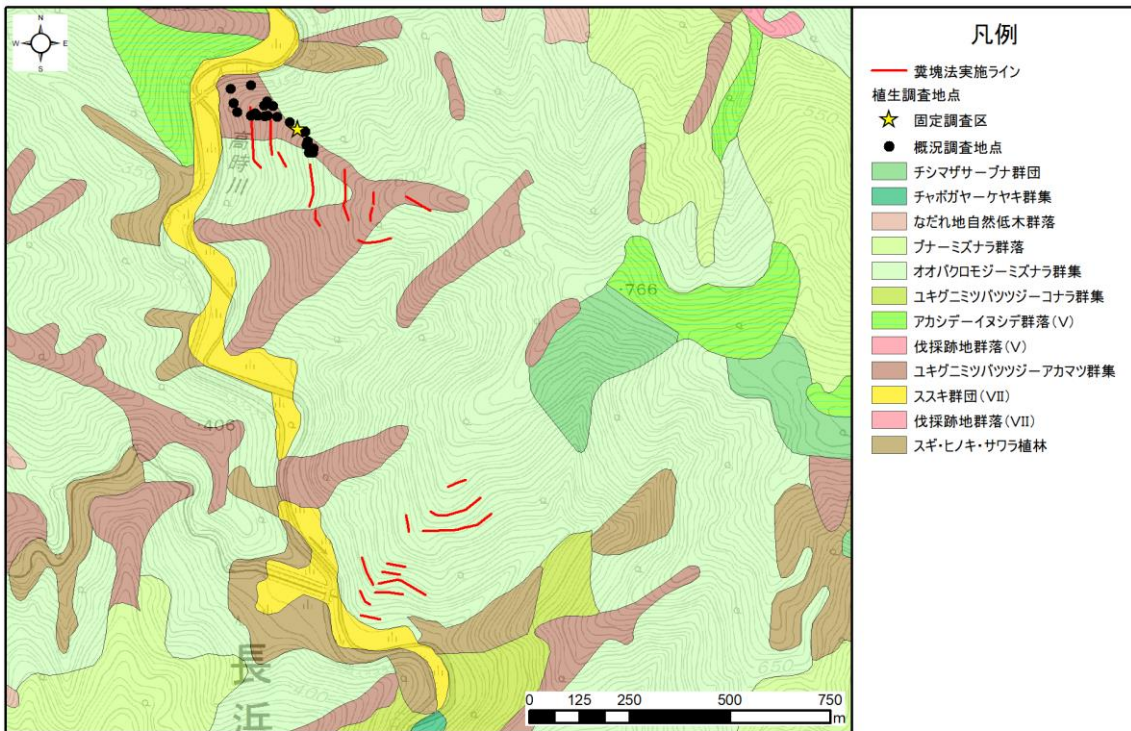

6.田倉俣

資料 1 カモシカ生息密度調査地の植生と生息環境等の調査地点 (4/14)

7.夜叉ヶ池

8.雨谷

資料 1 カモシカ生息密度調査地の植生と生息環境等の調査地点 (5/14)

9.新庄奥

10.能登又谷

資料 1 カモシカ生息密度調査地の植生と生息環境等の調査地点 (6/14)

11. 染ヶ谷

12. 河内谷国宥林

資料 1 カモシカ生息密度調査地の植生と生息環境等の調査地点 (7/14)

13.河内谷

15.八草山

資料 1 カモシカ生息密度調査地の植生と生息環境等の調査地点 (8/14)

16.浅又川

17.初若

資料 1 カモシカ生息密度調査地の植生と生息環境等の調査地点 (9/14)

18.上板並

19.安蔵山

資料 1 カモシカ生息密度調査地の植生と生息環境等の調査地点 (10/14)

20.柳ヶ瀬

24.葛川

資料 1 カモシカ生息密度調査地の植生と生息環境等の調査地点 (11/14)

25.久多