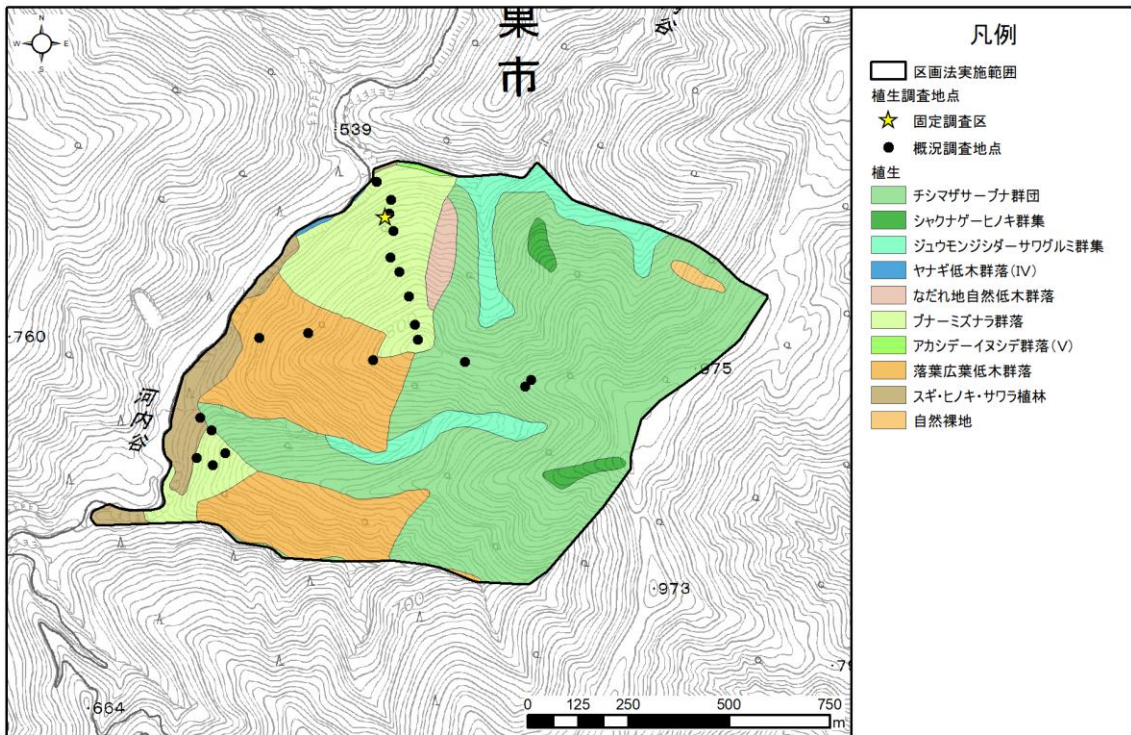

資料 1 カモシカ生息密度調査地の植生と生息環境等の調査地点 (1/14)

1.伊勢川

2.笹生川

資料 1 カモシカ生息密度調査地の植生と生息環境等の調査地点 (2/14)

3.白谷

4.倉の又山

資料 1 カモシカ生息密度調査地の植生と生息環境等の調査地点 (3/14)

5.田代

6.田倉俣

資料 1 カモシカ生息密度調査地の植生と生息環境等の調査地点 (4/14)

7.夜叉ヶ池

8.雨谷

資料 1 カモシカ生息密度調査地の植生と生息環境等の調査地点 (5/14)

9.新庄奥

10.能登又谷

資料 1 カモシカ生息密度調査地の植生と生息環境等の調査地点 (6/14)

11. 染ヶ谷

12. 河内谷国宥林

資料 1 カモシカ生息密度調査地の植生と生息環境等の調査地点 (7/14)

13.河内谷

15.八草山

資料 1 カモシカ生息密度調査地の植生と生息環境等の調査地点 (8/14)

16.浅又川

17.初若