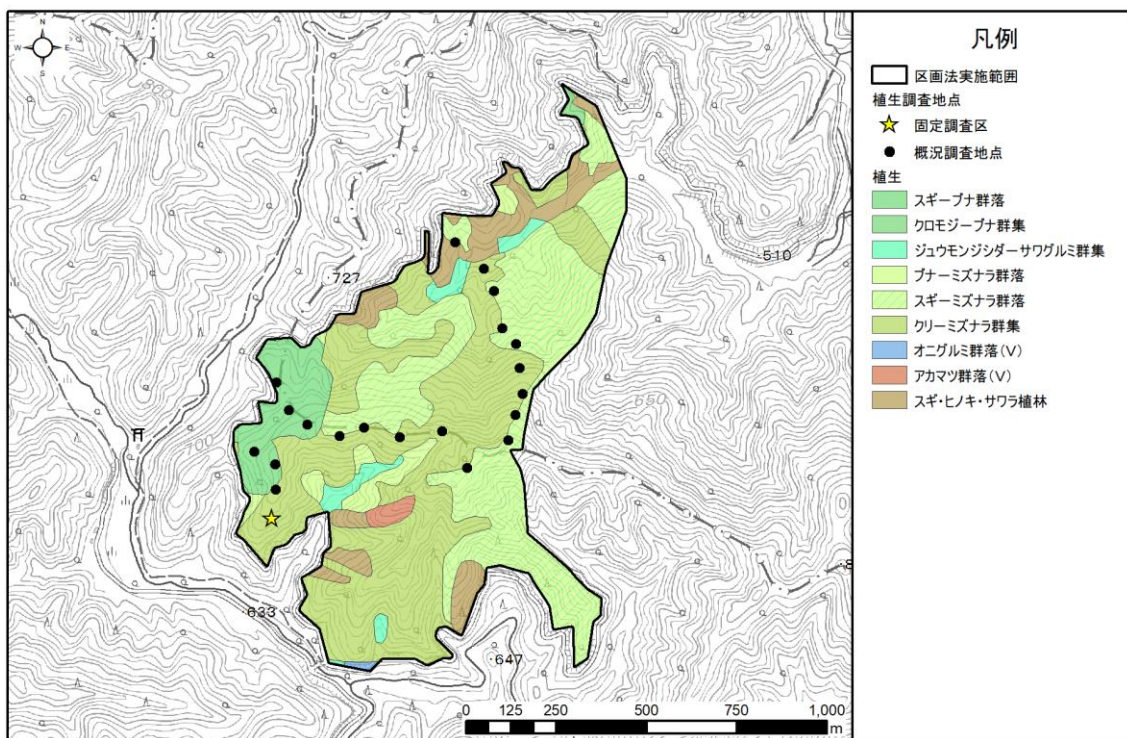

11. 染ヶ谷

12. 河内谷国宥林

資料 1 カモシカ生息密度調査地の植生と生息環境等の調査地点 (7/14)

13.河内谷

15.八草山

資料 1 カモシカ生息密度調査地の植生と生息環境等の調査地点 (8/14)

16.浅又川

17.初若

資料 1 カモシカ生息密度調査地の植生と生息環境等の調査地点 (9/14)

18.上板並

19.安蔵山

資料 1 カモシカ生息密度調査地の植生と生息環境等の調査地点 (10/14)

20.柳ヶ瀬

24.葛川

資料 1 カモシカ生息密度調査地の植生と生息環境等の調査地点 (11/14)

25.久多