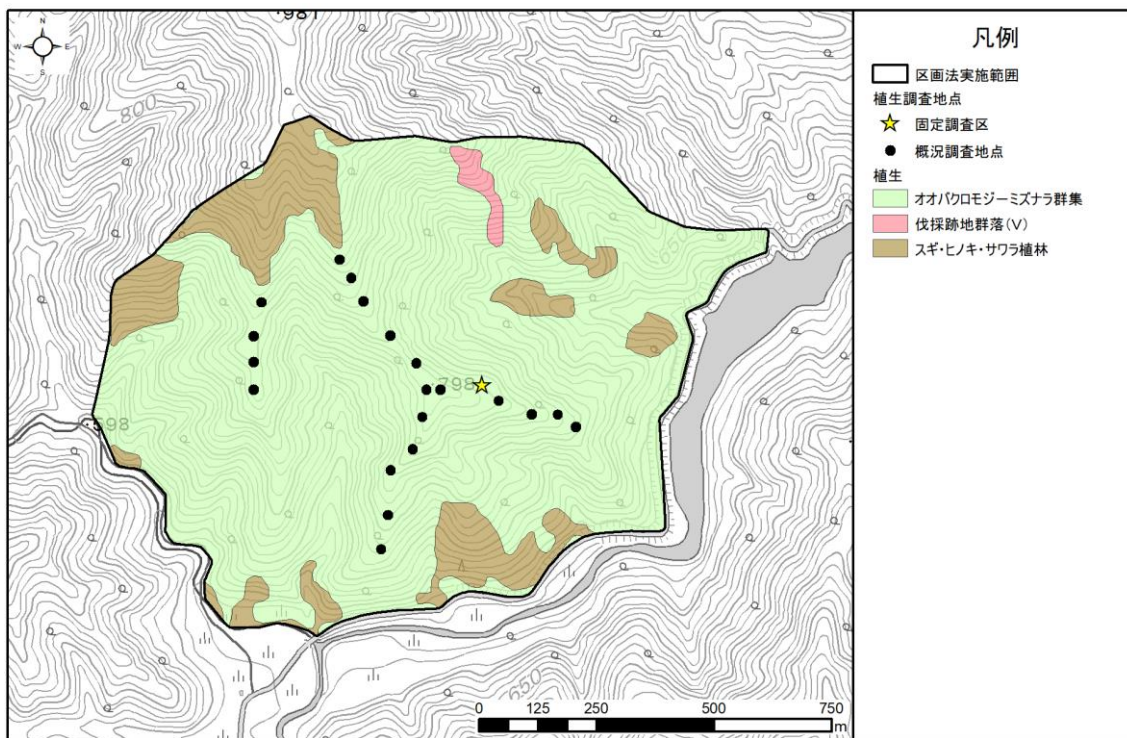

資料 1 カモシカ生息密度調査地の植生と生息環境等の調査地点 (1/14)

1.伊勢川

2.笹生川

資料 1 カモシカ生息密度調査地の植生と生息環境等の調査地点 (2/14)

3.白谷

4.倉の又山

資料 1 カモシカ生息密度調査地の植生と生息環境等の調査地点 (3/14)

5.田代

6.田倉俣

資料 1 カモシカ生息密度調査地の植生と生息環境等の調査地点 (4/14)

7.夜叉ヶ池

8.雨谷

資料 1 カモシカ生息密度調査地の植生と生息環境等の調査地点 (5/14)

9.新庄奥

10.能登又谷

資料 1 カモシカ生息密度調査地の植生と生息環境等の調査地点 (6/14)

11. 染ヶ谷

12. 河内谷国宥林

資料 1 カモシカ生息密度調査地の植生と生息環境等の調査地点 (7/14)

13.河内谷

15.八草山

資料 1 カモシカ生息密度調査地の植生と生息環境等の調査地点 (8/14)

16.浅又川

17.初若

資料 1 カモシカ生息密度調査地の植生と生息環境等の調査地点 (9/14)

18.上板並

19.安蔵山

資料 1 カモシカ生息密度調査地の植生と生息環境等の調査地点 (10/14)

20.柳ヶ瀬

24.葛川

資料 1 カモシカ生息密度調査地の植生と生息環境等の調査地点 (11/14)

25.久多