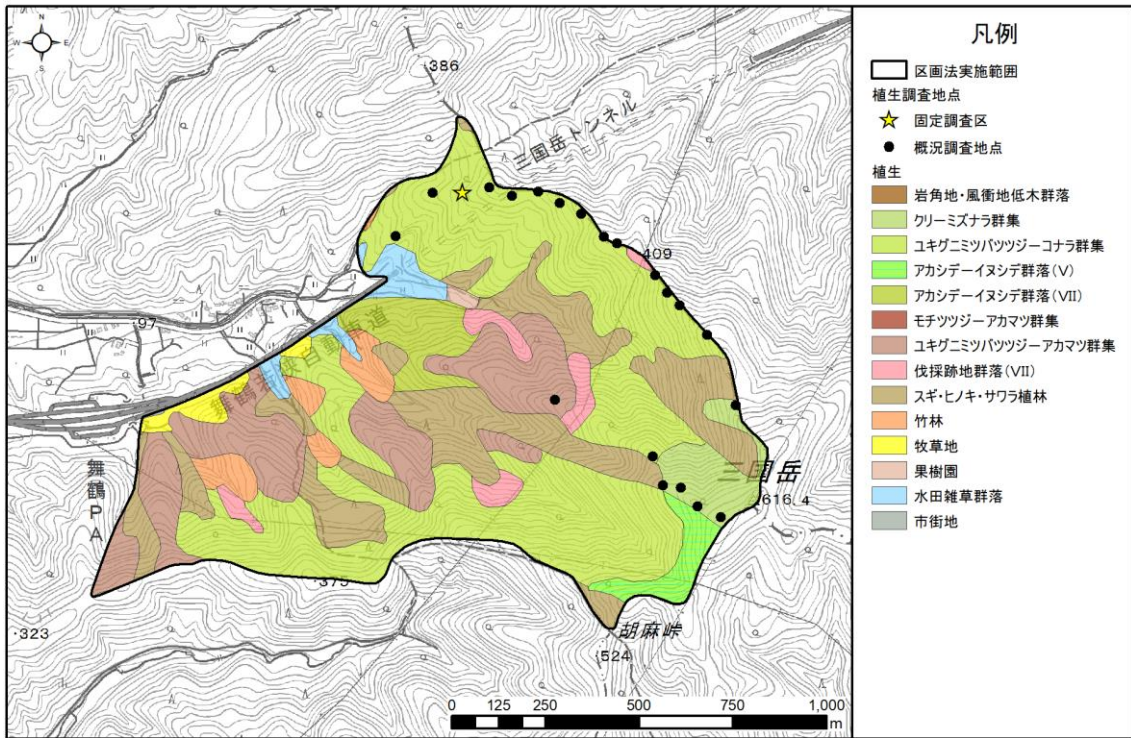

資料 1 カモシカ生息密度調査地の植生と生息環境等の調査地点 (9/14)

18.上板並

19.安蔵山

資料 1 カモシカ生息密度調査地の植生と生息環境等の調査地点 (10/14)

20.柳ヶ瀬

24.葛川

資料 1 カモシカ生息密度調査地の植生と生息環境等の調査地点 (11/14)

25.久多

26.三国岳

資料 1 カモシカ生息密度調査地の植生と生息環境等の調査地点 (12/14)

27. 芦生

28. 佐々里

資料 1 カモシカ生息密度調査地の植生と生息環境等の調査地点 (13/14)

29.福居

30.古和木

資料 1 カモシカ生息密度調査地の植生と生息環境等の調査地点 (14/14)

31.熊川

32.多門院