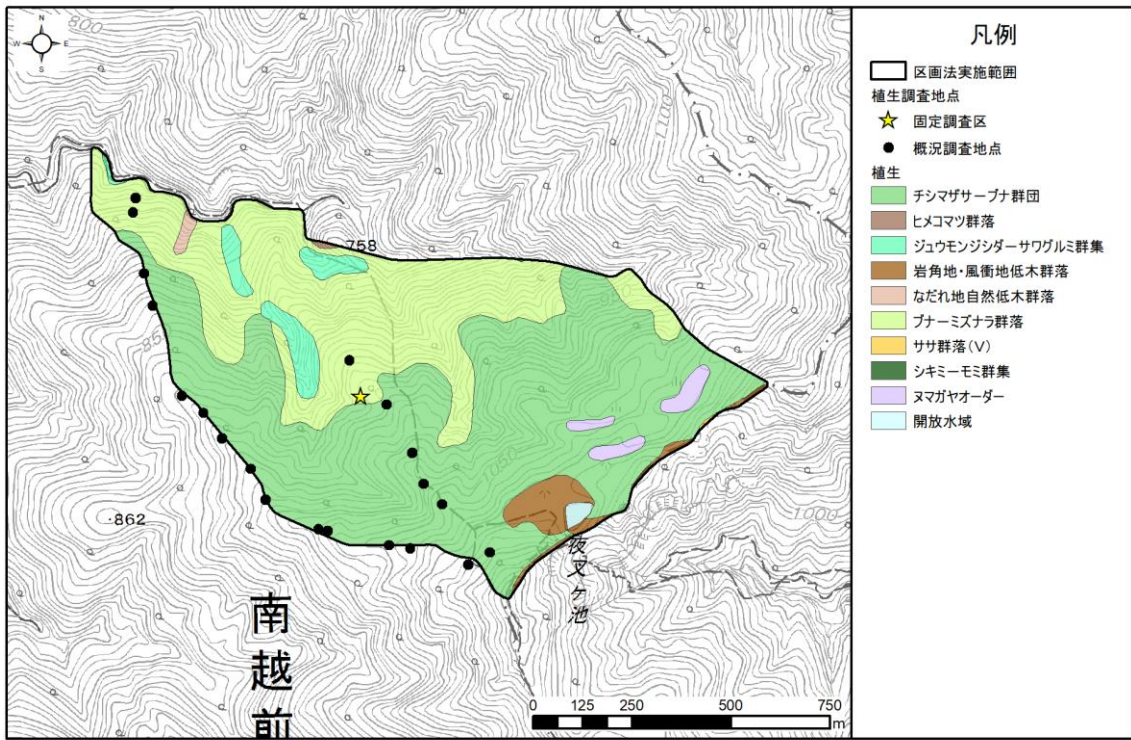

資料 1 カモシカ生息密度調査地の植生と生息環境等の調査地点 (1/14)

1.伊勢川

2.笹生川

資料 1 カモシカ生息密度調査地の植生と生息環境等の調査地点 (2/14)

3.白谷

4.倉の又山

資料 1 カモシカ生息密度調査地の植生と生息環境等の調査地点 (3/14)

5.田代

6.田倉俣

資料 1 カモシカ生息密度調査地の植生と生息環境等の調査地点 (4/14)

7.夜叉ヶ池

8.雨谷

資料 1 カモシカ生息密度調査地の植生と生息環境等の調査地点 (5/14)

9.新庄奥

10.能登又谷

資料 1 カモシカ生息密度調査地の植生と生息環境等の調査地点 (6/14)

11. 染ヶ谷

12. 河内谷国宥林

資料 1 カモシカ生息密度調査地の植生と生息環境等の調査地点 (7/14)

13.河内谷

15.八草山

資料 1 カモシカ生息密度調査地の植生と生息環境等の調査地点 (8/14)

16.浅又川

17.初若