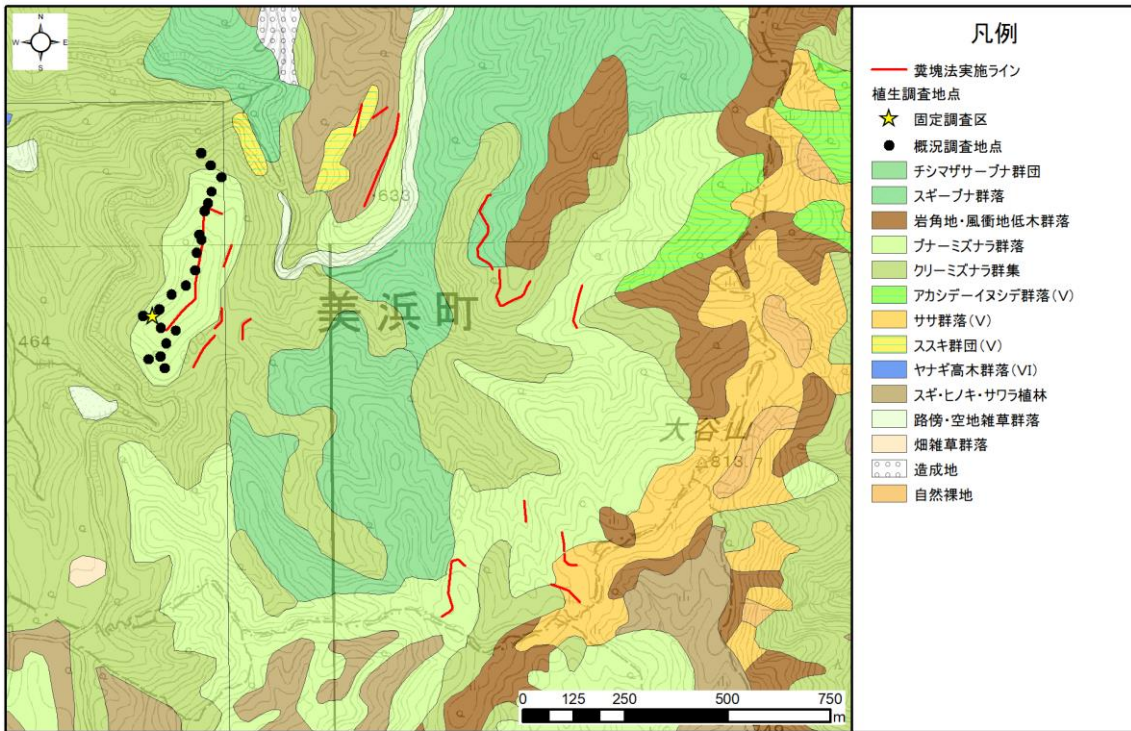

資料 1 カモシカ生息密度調査地の植生と生息環境等の調査地点 (1/14)

1.伊勢川

2.笹生川

資料 1 カモシカ生息密度調査地の植生と生息環境等の調査地点 (2/14)

3.白谷

4.倉の又山

資料 1 カモシカ生息密度調査地の植生と生息環境等の調査地点 (3/14)

5.田代

6.田倉俣

資料 1 カモシカ生息密度調査地の植生と生息環境等の調査地点 (4/14)

7.夜叉ヶ池

8.雨谷

資料 1 カモシカ生息密度調査地の植生と生息環境等の調査地点 (5/14)

9.新庄奥

10.能登又谷

資料 1 カモシカ生息密度調査地の植生と生息環境等の調査地点 (6/14)

11. 染ヶ谷

12. 河内谷国宥林

資料 1 カモシカ生息密度調査地の植生と生息環境等の調査地点 (7/14)

13.河内谷

15.八草山

資料 1 カモシカ生息密度調査地の植生と生息環境等の調査地点 (8/14)

16.浅又川

17.初若