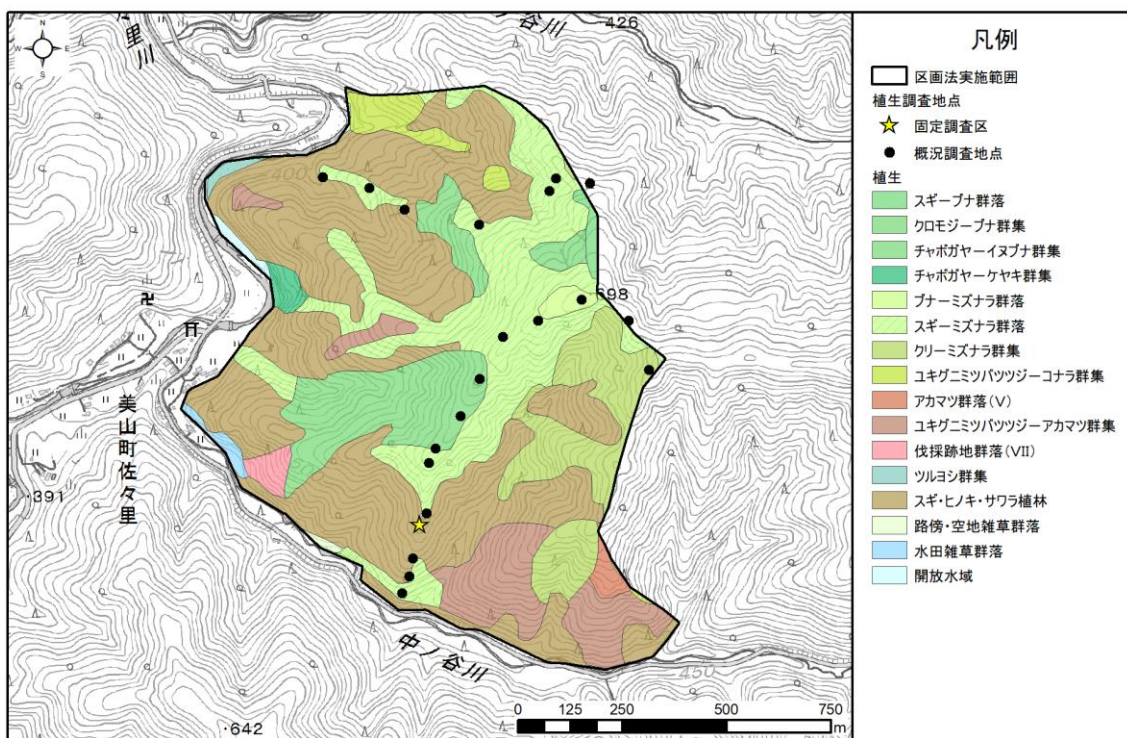

資料 1 カモシカ生息密度調査地の植生と生息環境等の調査地点 (12/14)

28. 佐々里