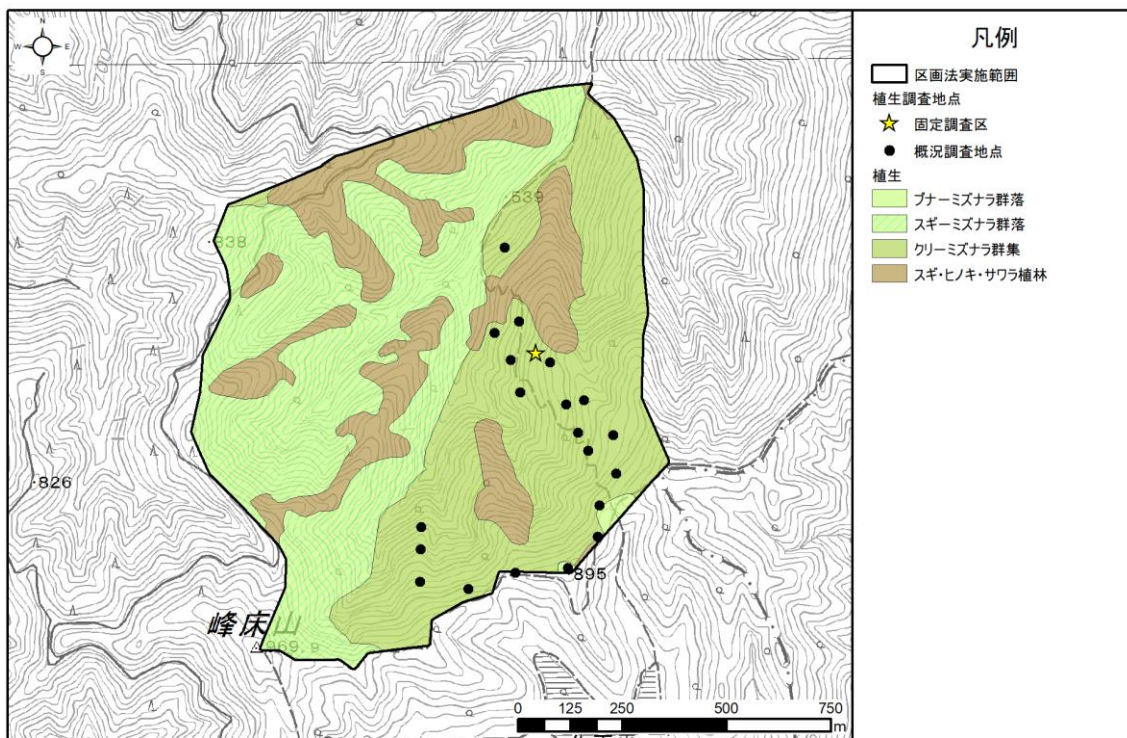

11. 染ヶ谷

12. 河内谷国宥林

資料 1 カモシカ生息密度調査地の植生と生息環境等の調査地点 (7/14)

13.河内谷

15.八草山

資料 1 カモシカ生息密度調査地の植生と生息環境等の調査地点 (8/14)

16.浅又川

17.初若

資料 1 カモシカ生息密度調査地の植生と生息環境等の調査地点 (9/14)

18.上板並

19.安蔵山

資料 1 カモシカ生息密度調査地の植生と生息環境等の調査地点 (10/14)

20.柳ヶ瀬

24.葛川

資料 1 カモシカ生息密度調査地の植生と生息環境等の調査地点 (11/14)

25.久多