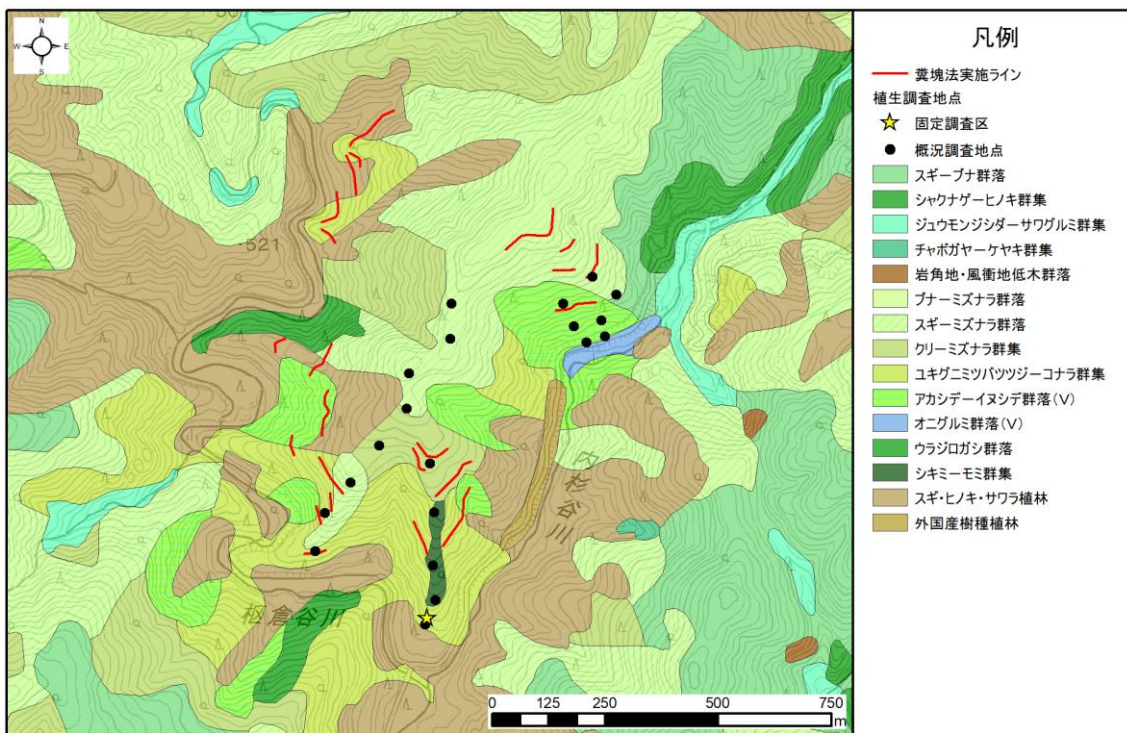

資料 1 カモシカ生息密度調査地の植生と生息環境等の調査地点 (12/14)

27. 芦生