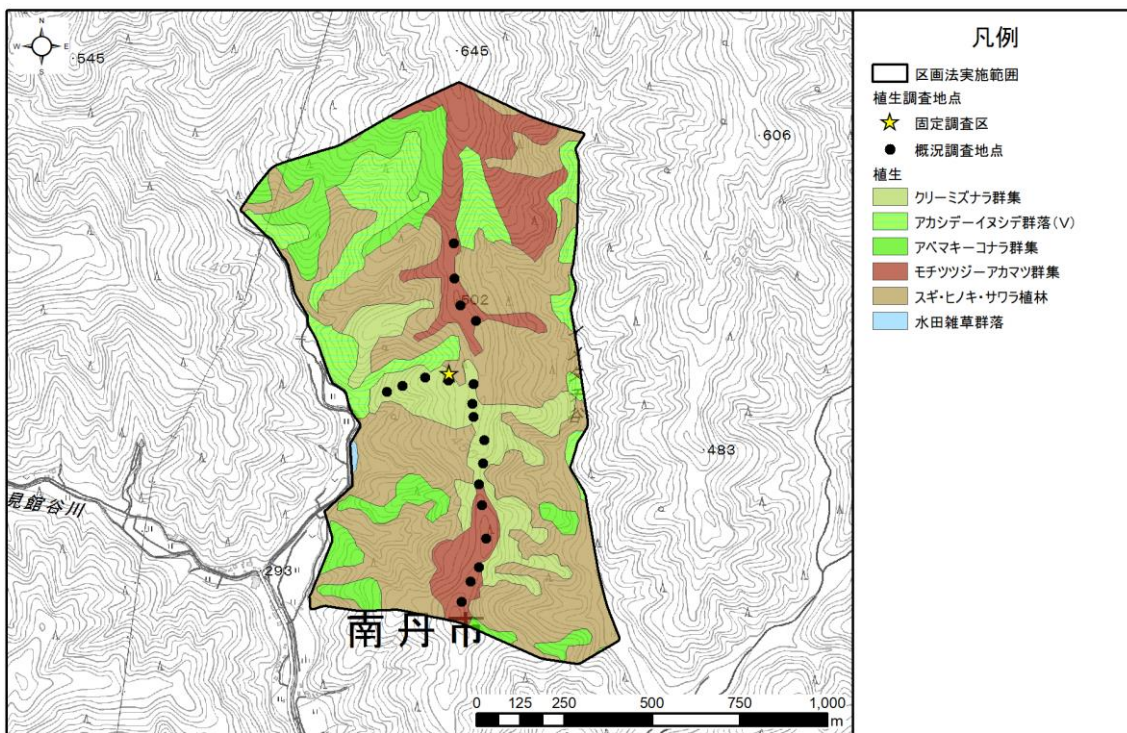

資料 1 カモシカ生息密度調査地の植生と生息環境等の調査地点 (9/14)

18.上板並

19.安蔵山

資料 1 カモシカ生息密度調査地の植生と生息環境等の調査地点 (10/14)

20.柳ヶ瀬

24.葛川

資料 1 カモシカ生息密度調査地の植生と生息環境等の調査地点 (11/14)

25.久多

26.三国岳

資料 1 カモシカ生息密度調査地の植生と生息環境等の調査地点 (12/14)

27. 芦生

28. 佐々里

資料 1 カモシカ生息密度調査地の植生と生息環境等の調査地点 (13/14)

29.福居

30.古和木

資料 1 カモシカ生息密度調査地の植生と生息環境等の調査地点 (14/14)