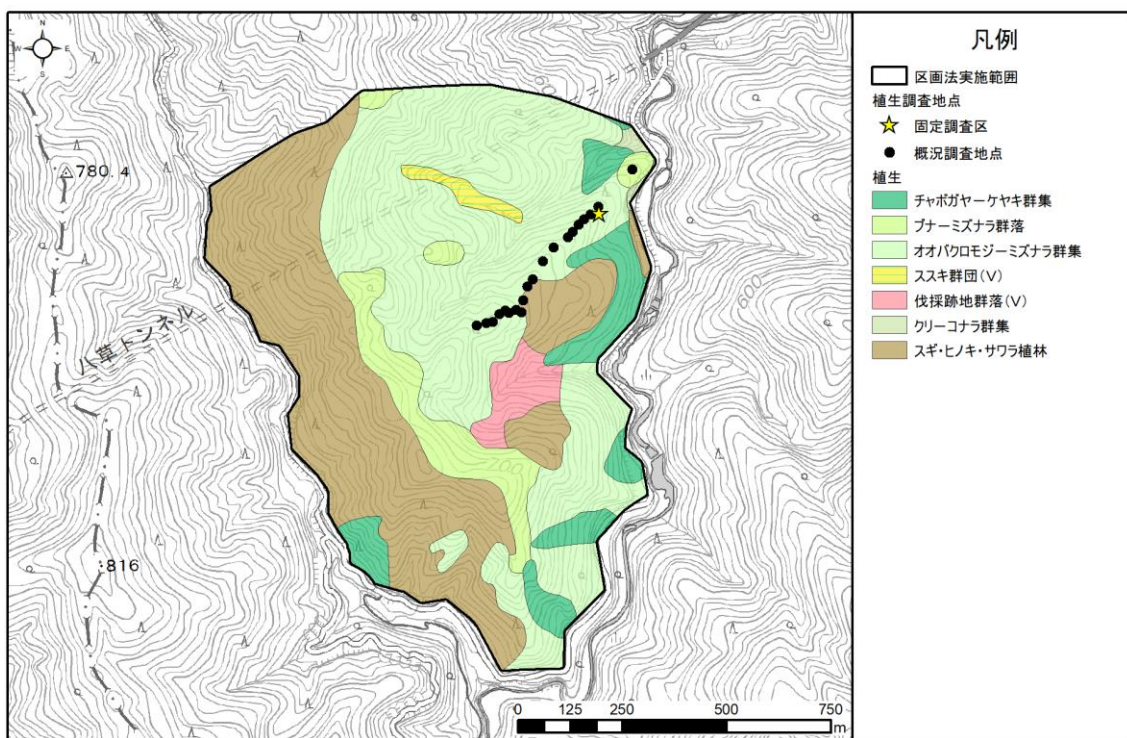

6.田倉俣

資料 1 カモシカ生息密度調査地の植生と生息環境等の調査地点 (4/14)

7.夜叉ヶ池

8.雨谷

資料 1 カモシカ生息密度調査地の植生と生息環境等の調査地点 (5/14)

9.新庄奥

10.能登又谷

資料 1 カモシカ生息密度調査地の植生と生息環境等の調査地点 (6/14)

11. 染ヶ谷

12. 河内谷国宥林

資料 1 カモシカ生息密度調査地の植生と生息環境等の調査地点 (7/14)

13.河内谷

15.八草山

資料 1 カモシカ生息密度調査地の植生と生息環境等の調査地点 (8/14)

16.浅又川

17.初若