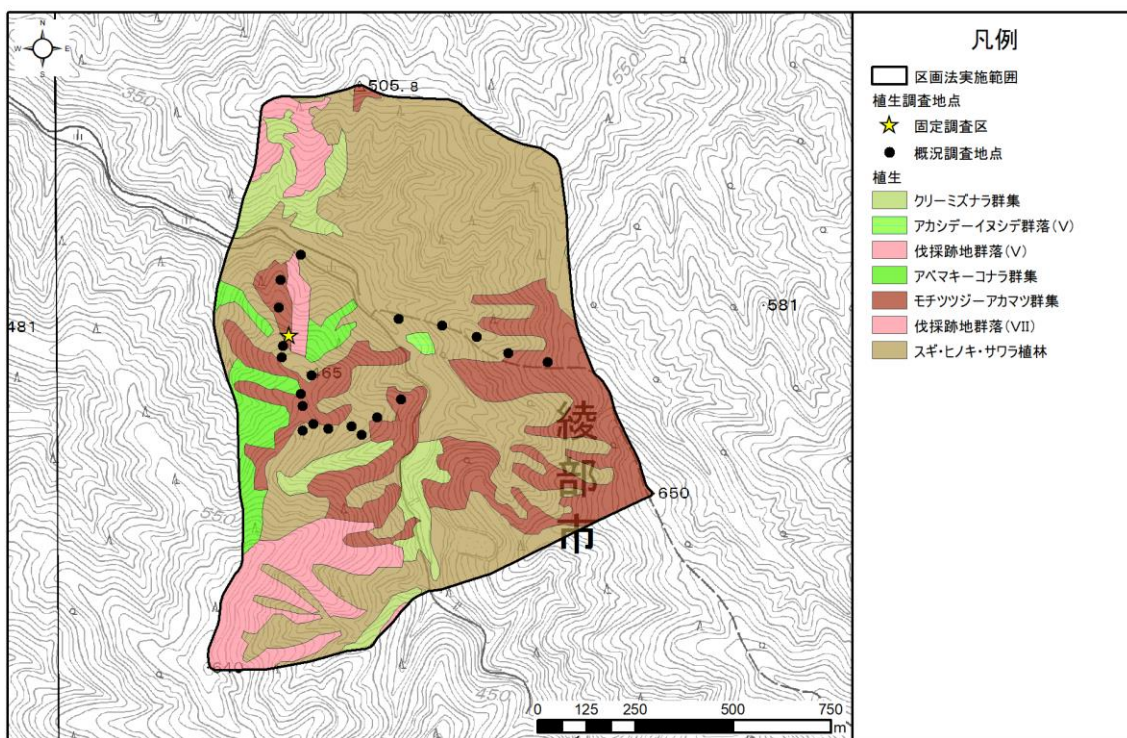

資料 1 カモシカ生息密度調査地の植生と生息環境等の調査地点 (9/14)

18.上板並

19.安蔵山

資料 1 カモシカ生息密度調査地の植生と生息環境等の調査地点 (10/14)

20.柳ヶ瀬

24.葛川

資料 1 カモシカ生息密度調査地の植生と生息環境等の調査地点 (11/14)

25.久多

26.三国岳

資料 1 カモシカ生息密度調査地の植生と生息環境等の調査地点 (12/14)

27. 芦生

28. 佐々里

資料 1 カモシカ生息密度調査地の植生と生息環境等の調査地点 (13/14)

29.福居

30.古和木

資料 1 カモシカ生息密度調査地の植生と生息環境等の調査地点 (14/14)