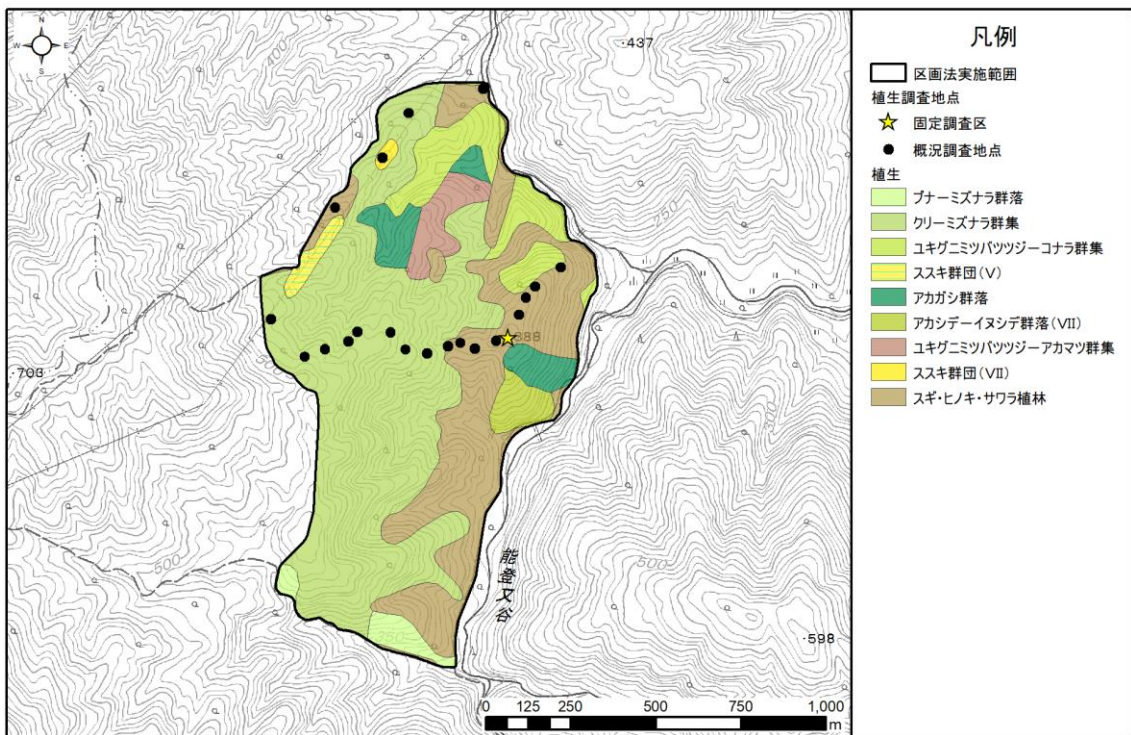

資料 1 カモシカ生息密度調査地の植生と生息環境等の調査地点 (1/14)

1.伊勢川

2.笹生川

資料 1 カモシカ生息密度調査地の植生と生息環境等の調査地点 (2/14)

3.白谷

4.倉の又山

資料 1 カモシカ生息密度調査地の植生と生息環境等の調査地点 (3/14)

5.田代

6.田倉俣

資料 1 カモシカ生息密度調査地の植生と生息環境等の調査地点 (4/14)

7.夜叉ヶ池

8.雨谷

資料 1 カモシカ生息密度調査地の植生と生息環境等の調査地点 (5/14)

9.新庄奥

10.能登又谷

資料 1 カモシカ生息密度調査地の植生と生息環境等の調査地点 (6/14)

11. 染ヶ谷

12. 河内谷国宥林

資料 1 カモシカ生息密度調査地の植生と生息環境等の調査地点 (7/14)

13.河内谷

15.八草山

資料 1 カモシカ生息密度調査地の植生と生息環境等の調査地点 (8/14)

16.浅又川

17.初若