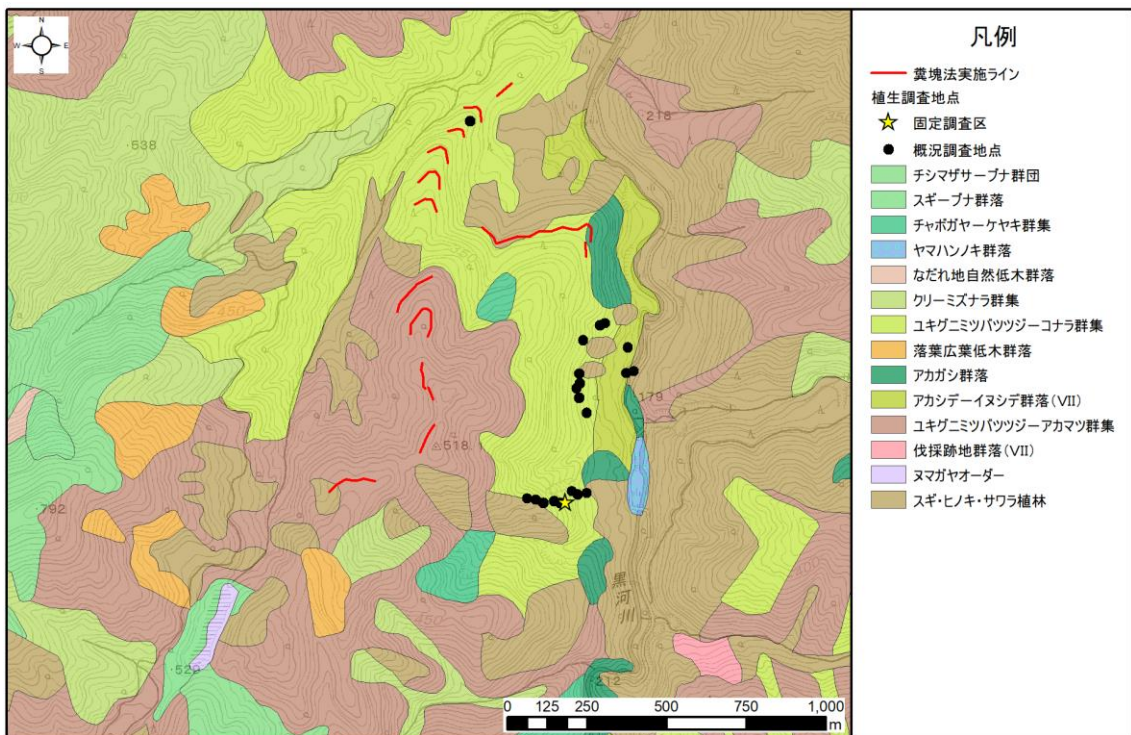

資料 1 カモシカ生息密度調査地の植生と生息環境等の調査地点 (1/14)

1.伊勢川

2.笹生川

資料 1 カモシカ生息密度調査地の植生と生息環境等の調査地点 (2/14)

3.白谷

4.倉の又山

資料 1 カモシカ生息密度調査地の植生と生息環境等の調査地点 (3/14)

5.田代

6.田倉俣

資料 1 カモシカ生息密度調査地の植生と生息環境等の調査地点 (4/14)

7.夜叉ヶ池

8.雨谷

資料 1 カモシカ生息密度調査地の植生と生息環境等の調査地点 (5/14)

9.新庄奥

10.能登又谷

資料 1 カモシカ生息密度調査地の植生と生息環境等の調査地点 (6/14)

11. 染ヶ谷

12. 河内谷国宥林

資料 1 カモシカ生息密度調査地の植生と生息環境等の調査地点 (7/14)

13.河内谷

15.八草山

資料 1 カモシカ生息密度調査地の植生と生息環境等の調査地点 (8/14)

16.浅又川

17.初若