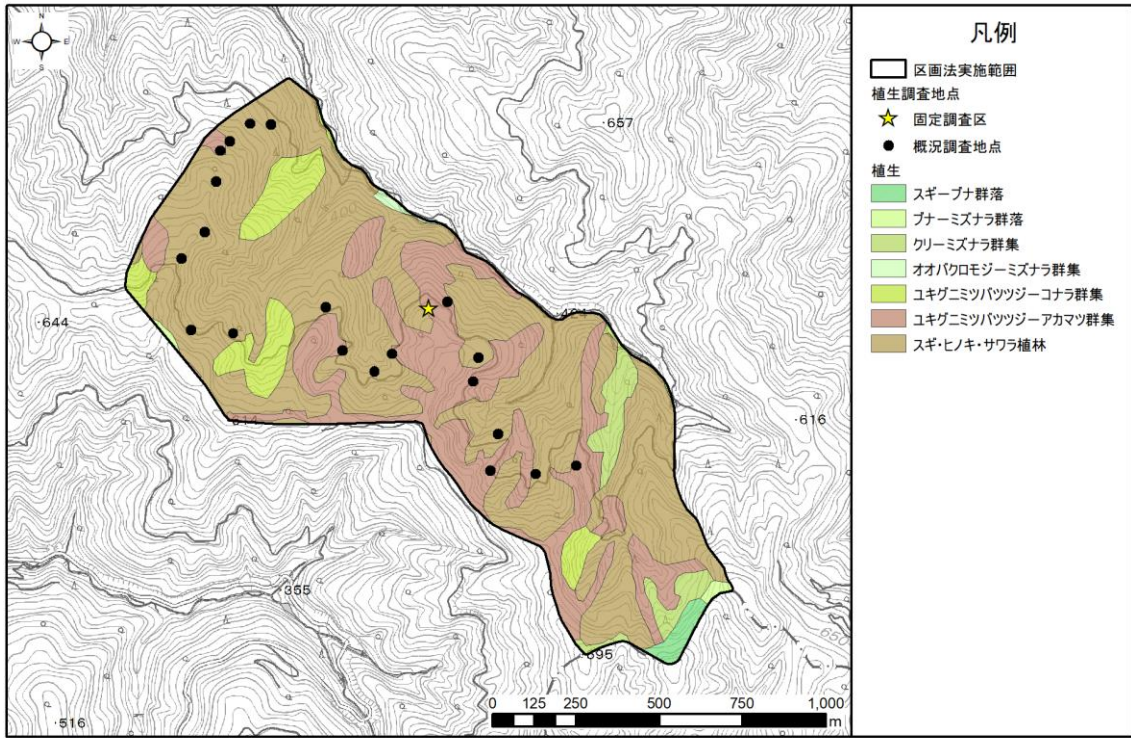

資料 1 カモシカ生息密度調査地の植生と生息環境等の調査地点 (1/14)

1.伊勢川

2.笹生川

資料 1 カモシカ生息密度調査地の植生と生息環境等の調査地点 (2/14)

3.白谷

4.倉の又山

資料 1 カモシカ生息密度調査地の植生と生息環境等の調査地点 (3/14)

5.田代

6.田倉俣

資料 1 カモシカ生息密度調査地の植生と生息環境等の調査地点 (4/14)

7.夜叉ヶ池

8.雨谷

資料 1 カモシカ生息密度調査地の植生と生息環境等の調査地点 (5/14)

9.新庄奥

10.能登又谷

資料 1 カモシカ生息密度調査地の植生と生息環境等の調査地点 (6/14)

11. 染ヶ谷

12. 河内谷国宥林

資料 1 カモシカ生息密度調査地の植生と生息環境等の調査地点 (7/14)

13.河内谷

15.八草山

資料 1 カモシカ生息密度調査地の植生と生息環境等の調査地点 (8/14)

16.浅又川

17.初若