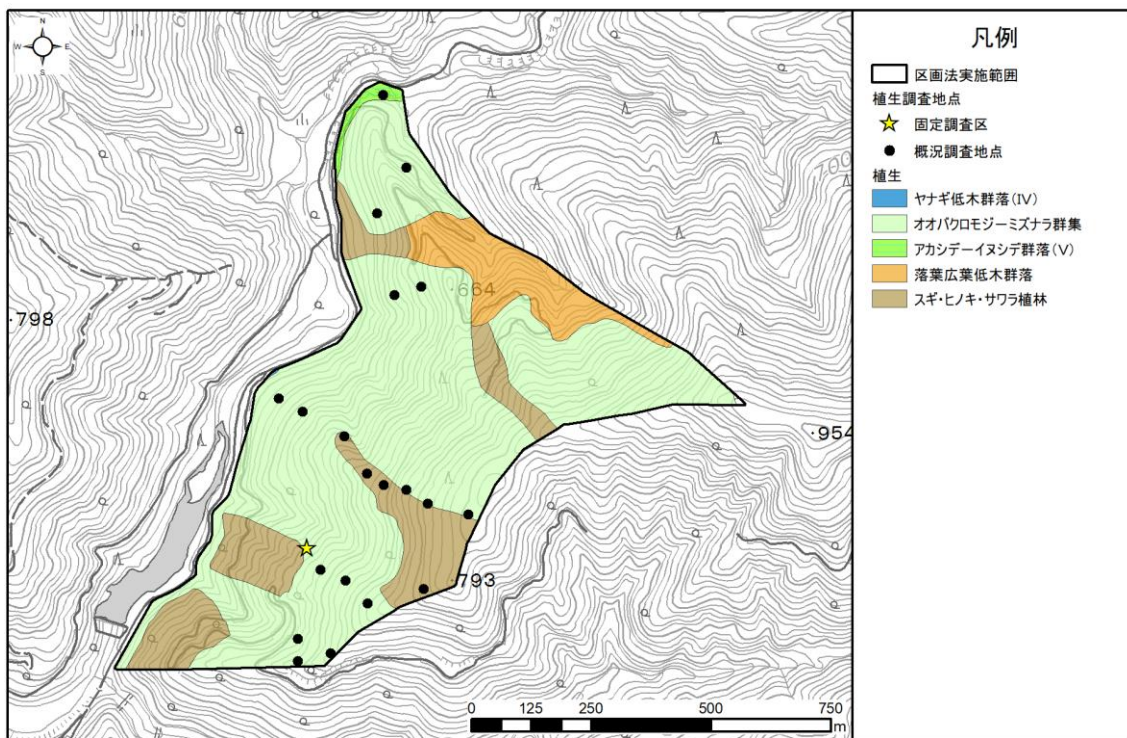

資料 1 カモシカ生息密度調査地の植生と生息環境等の調査地点 (1/14)

1.伊勢川

2.笹生川

資料 1 カモシカ生息密度調査地の植生と生息環境等の調査地点 (2/14)

3.白谷

4.倉の又山

資料 1 カモシカ生息密度調査地の植生と生息環境等の調査地点 (3/14)

5.田代

6.田倉俣

資料 1 カモシカ生息密度調査地の植生と生息環境等の調査地点 (4/14)

7.夜叉ヶ池

8.雨谷

資料 1 カモシカ生息密度調査地の植生と生息環境等の調査地点 (5/14)

9.新庄奥

10.能登又谷

資料 1 カモシカ生息密度調査地の植生と生息環境等の調査地点 (6/14)

11. 染ヶ谷

12. 河内谷国宥林

資料 1 カモシカ生息密度調査地の植生と生息環境等の調査地点 (7/14)

13.河内谷

15.八草山

資料 1 カモシカ生息密度調査地の植生と生息環境等の調査地点 (8/14)

16.浅又川

17.初若