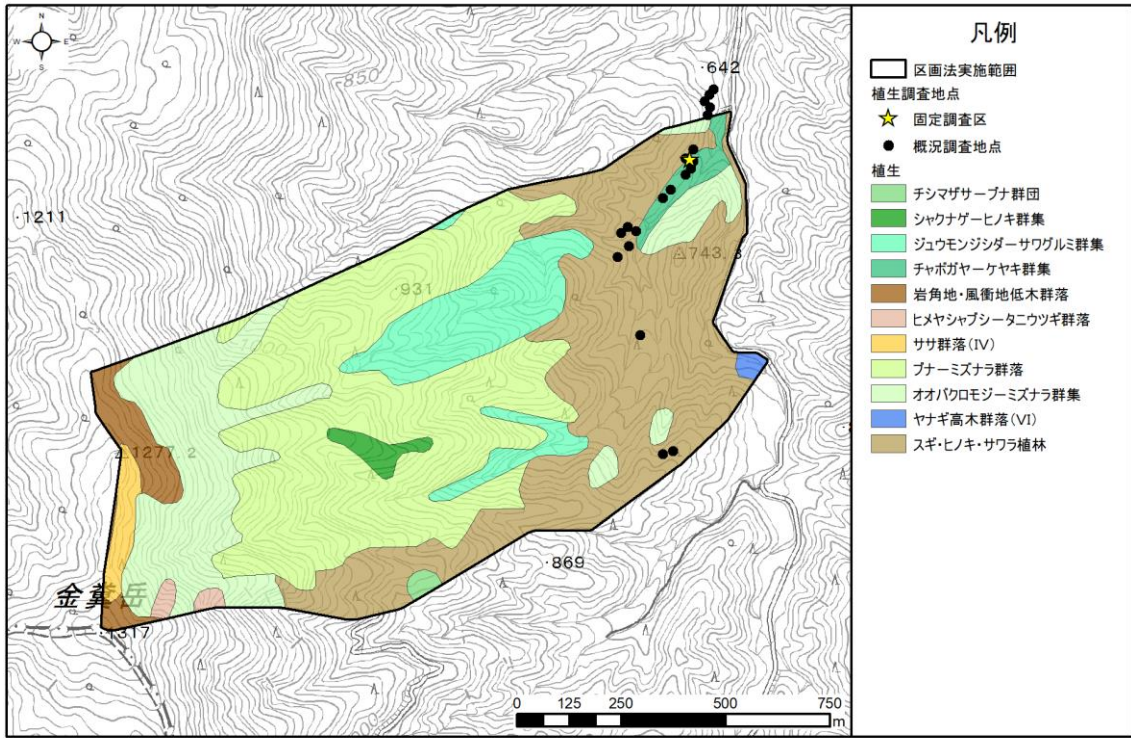

6.田倉俣

資料 1 カモシカ生息密度調査地の植生と生息環境等の調査地点 (4/14)

7.夜叉ヶ池

8.雨谷

資料 1 カモシカ生息密度調査地の植生と生息環境等の調査地点 (5/14)

9.新庄奥

10.能登又谷

資料 1 カモシカ生息密度調査地の植生と生息環境等の調査地点 (6/14)

11. 染ヶ谷

12. 河内谷国宥林

資料 1 カモシカ生息密度調査地の植生と生息環境等の調査地点 (7/14)

13.河内谷

15.八草山

資料 1 カモシカ生息密度調査地の植生と生息環境等の調査地点 (8/14)

16.浅又川

17.初若