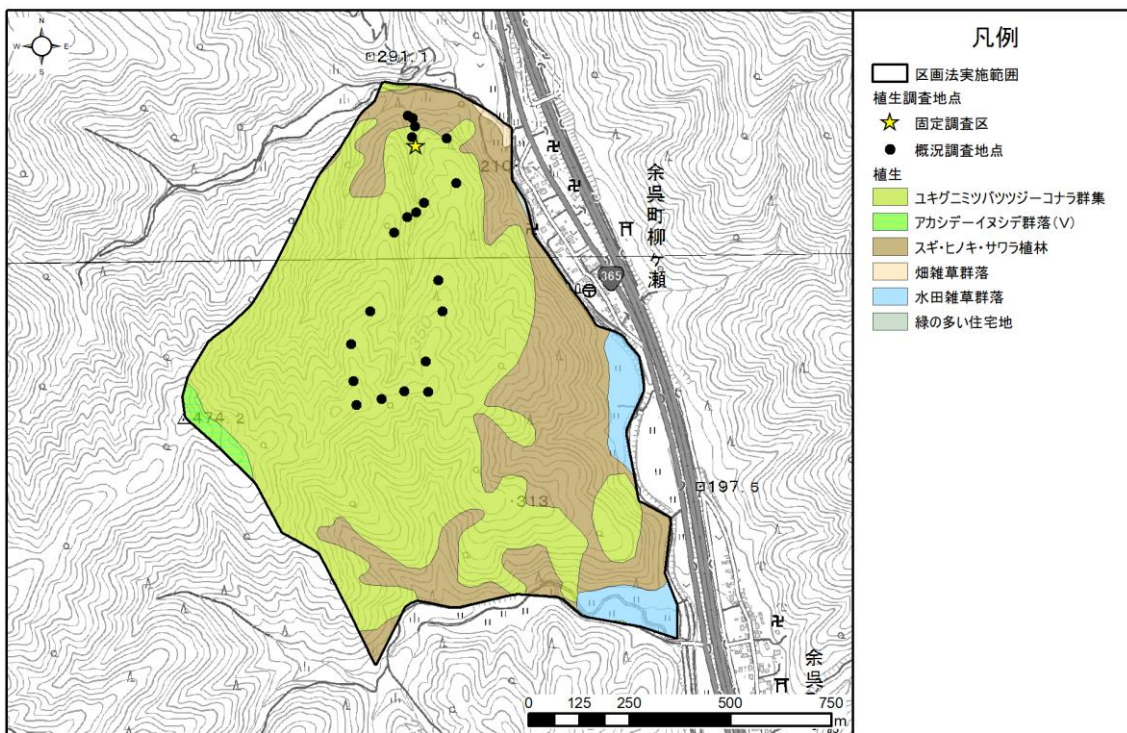

11. 染ヶ谷

12. 河内谷国宥林

資料 1 カモシカ生息密度調査地の植生と生息環境等の調査地点 (7/14)

13.河内谷

15.八草山

資料 1 カモシカ生息密度調査地の植生と生息環境等の調査地点 (8/14)

16.浅又川

17.初若

資料 1 カモシカ生息密度調査地の植生と生息環境等の調査地点 (9/14)

18.上板並

19.安蔵山

資料 1 カモシカ生息密度調査地の植生と生息環境等の調査地点 (10/14)

20.柳ヶ瀬

24.葛川

資料 1 カモシカ生息密度調査地の植生と生息環境等の調査地点 (11/14)

25.久多