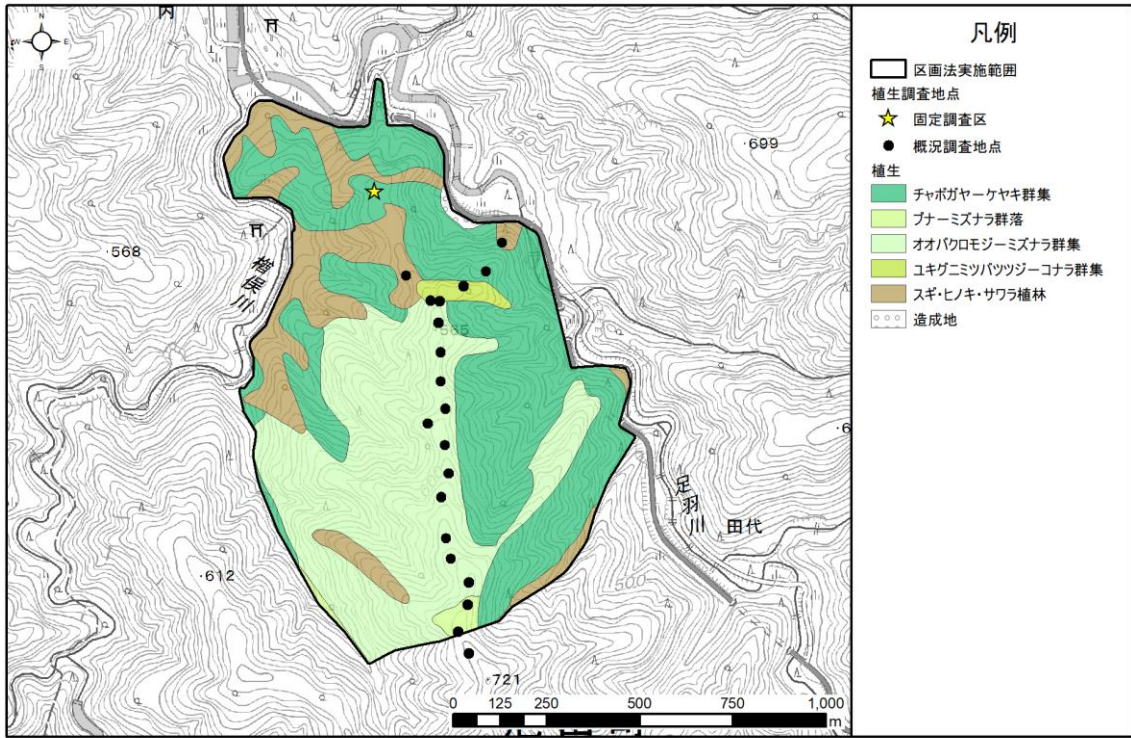

資料 1 カモシカ生息密度調査地の植生と生息環境等の調査地点 (1/14)

1.伊勢川

2.笹生川

資料 1 カモシカ生息密度調査地の植生と生息環境等の調査地点 (2/14)

3.白谷

4.倉の又山

資料 1 カモシカ生息密度調査地の植生と生息環境等の調査地点 (3/14)

5.田代

6.田倉俣

資料 1 カモシカ生息密度調査地の植生と生息環境等の調査地点 (4/14)

7.夜叉ヶ池

8.雨谷

資料 1 カモシカ生息密度調査地の植生と生息環境等の調査地点 (5/14)

9.新庄奥

10.能登又谷

資料 1 カモシカ生息密度調査地の植生と生息環境等の調査地点 (6/14)

11. 染ヶ谷

12. 河内谷国宥林

資料 1 カモシカ生息密度調査地の植生と生息環境等の調査地点 (7/14)

13.河内谷

15.八草山

資料 1 カモシカ生息密度調査地の植生と生息環境等の調査地点 (8/14)

16.浅又川

17.初若