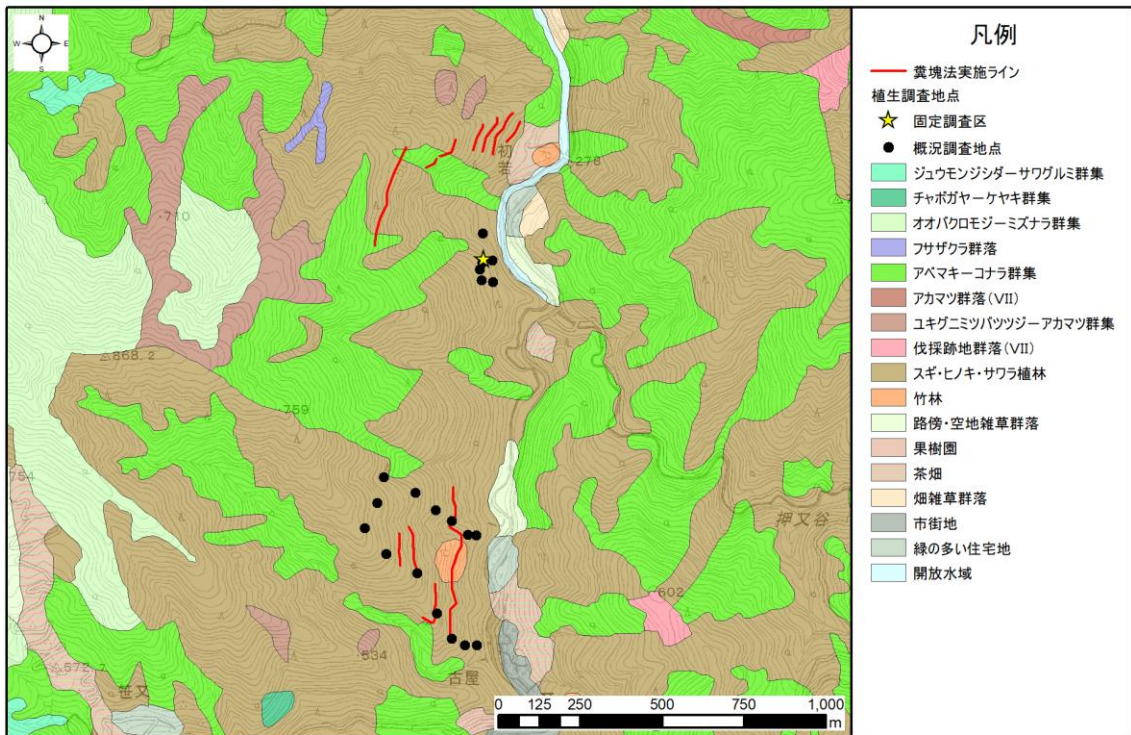

6.田倉俣

資料 1 カモシカ生息密度調査地の植生と生息環境等の調査地点 (4/14)

7.夜叉ヶ池

8.雨谷

資料 1 カモシカ生息密度調査地の植生と生息環境等の調査地点 (5/14)

9.新庄奥

10.能登又谷

資料 1 カモシカ生息密度調査地の植生と生息環境等の調査地点 (6/14)

11. 染ヶ谷

12. 河内谷国宥林

資料 1 カモシカ生息密度調査地の植生と生息環境等の調査地点 (7/14)

13.河内谷

15.八草山

資料 1 カモシカ生息密度調査地の植生と生息環境等の調査地点 (8/14)

16.浅又川

17.初若

資料 1 カモシカ生息密度調査地の植生と生息環境等の調査地点 (9/14)

18.上板並

19.安蔵山

資料 1 カモシカ生息密度調査地の植生と生息環境等の調査地点 (10/14)

20.柳ヶ瀬

24.葛川

資料 1 カモシカ生息密度調査地の植生と生息環境等の調査地点 (11/14)

25.久多