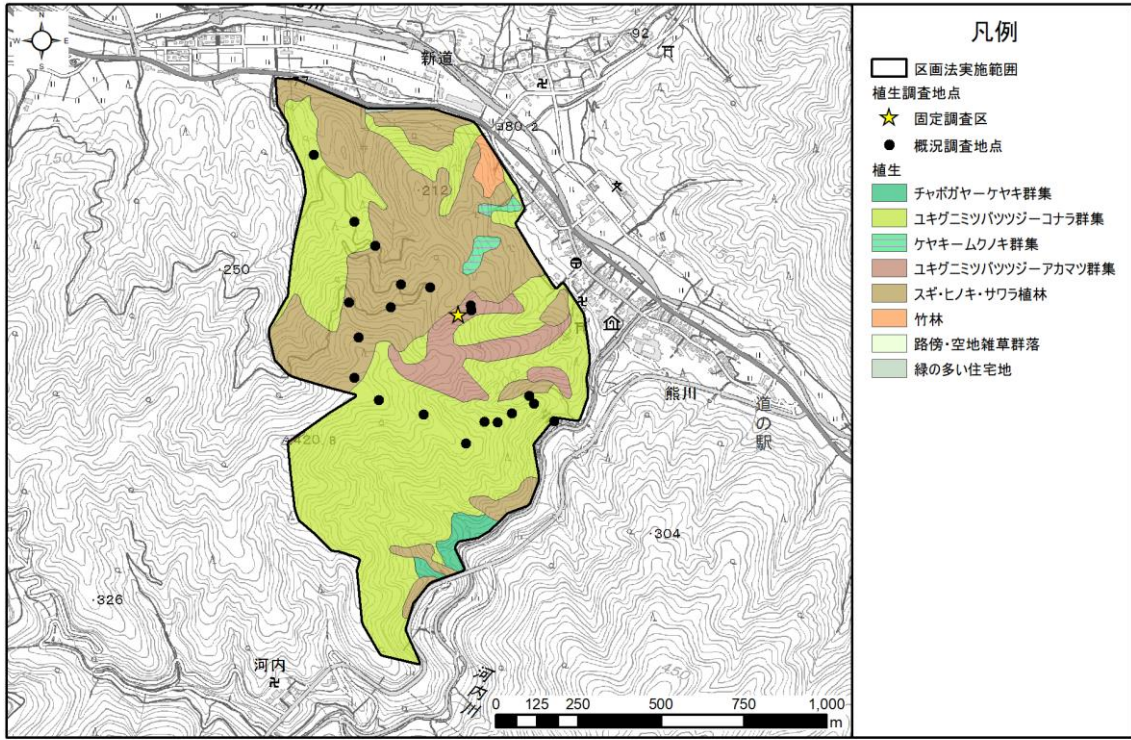

資料 1 カモシカ生息密度調査地の植生と生息環境等の調査地点 (9/14)

18.上板並

19.安蔵山

資料 1 カモシカ生息密度調査地の植生と生息環境等の調査地点 (10/14)

20.柳ヶ瀬

24.葛川

資料 1 カモシカ生息密度調査地の植生と生息環境等の調査地点 (11/14)

25.久多

26.三国岳

資料 1 カモシカ生息密度調査地の植生と生息環境等の調査地点 (12/14)

27. 芦生

28. 佐々里

資料 1 カモシカ生息密度調査地の植生と生息環境等の調査地点 (13/14)

29.福居

30.古和木

資料 1 カモシカ生息密度調査地の植生と生息環境等の調査地点 (14/14)

31.熊川

32.多門院