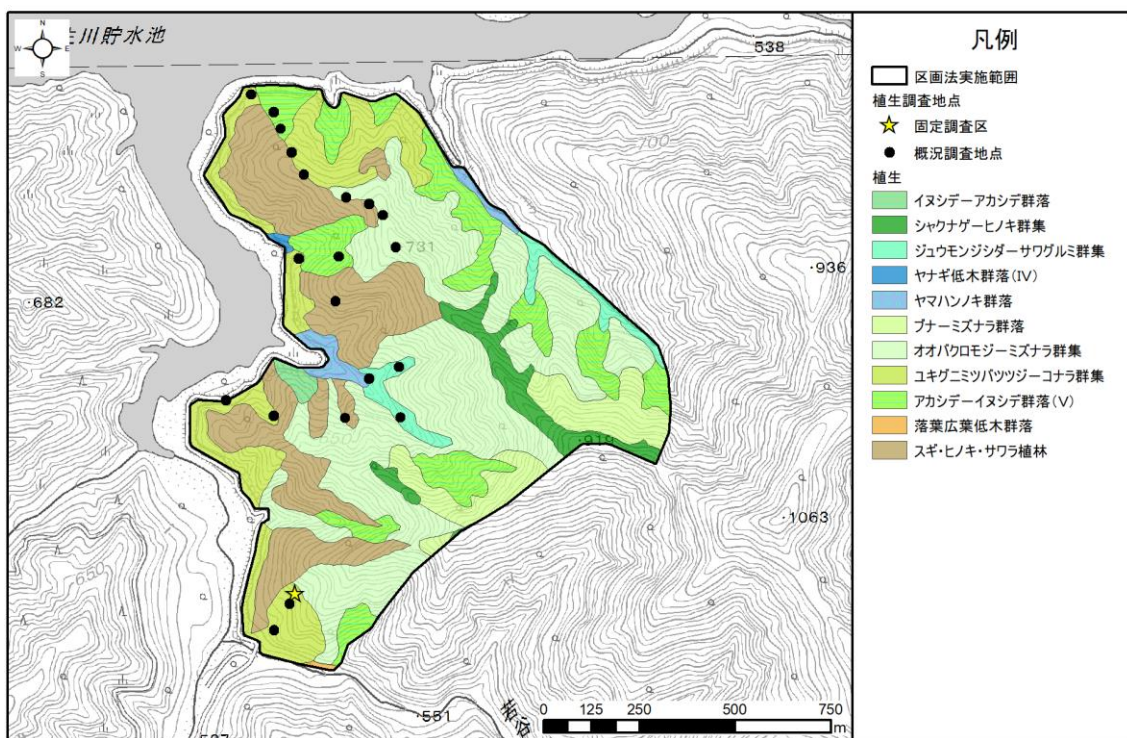

資料 1 カモシカ生息密度調査地の植生と生息環境等の調査地点 (1/14)

1.伊勢川

2.笹生川

資料 1 カモシカ生息密度調査地の植生と生息環境等の調査地点 (2/14)

3.白谷

4.倉の又山

資料 1 カモシカ生息密度調査地の植生と生息環境等の調査地点 (3/14)

5.田代

6.田倉俣

資料 1 カモシカ生息密度調査地の植生と生息環境等の調査地点 (4/14)

7.夜叉ヶ池

8.雨谷

資料 1 カモシカ生息密度調査地の植生と生息環境等の調査地点 (5/14)

9.新庄奥

10.能登又谷

資料 1 カモシカ生息密度調査地の植生と生息環境等の調査地点 (6/14)

11. 染ヶ谷

12. 河内谷国宥林

資料 1 カモシカ生息密度調査地の植生と生息環境等の調査地点 (7/14)

13.河内谷

15.八草山

資料 1 カモシカ生息密度調査地の植生と生息環境等の調査地点 (8/14)

16.浅又川

17.初若

31.熊川

32.多門院