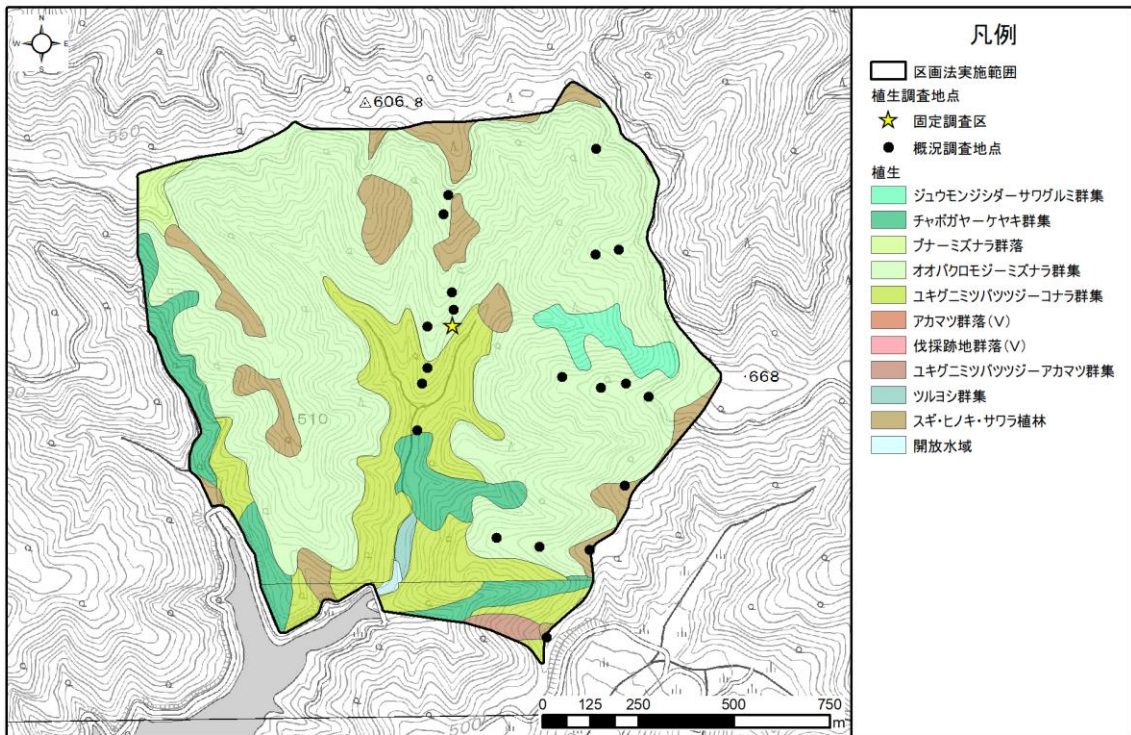

資料 1 カモシカ生息密度調査地の植生と生息環境等の調査地点 (1/14)

1.伊勢川

2.笹生川

資料 1 カモシカ生息密度調査地の植生と生息環境等の調査地点 (2/14)

3.白谷

4.倉の又山

資料 1 カモシカ生息密度調査地の植生と生息環境等の調査地点 (3/14)

5.田代

6.田倉俣

資料 1 カモシカ生息密度調査地の植生と生息環境等の調査地点 (4/14)

7.夜叉ヶ池

8.雨谷

資料 1 カモシカ生息密度調査地の植生と生息環境等の調査地点 (5/14)

9.新庄奥

10.能登又谷

資料 1 カモシカ生息密度調査地の植生と生息環境等の調査地点 (6/14)

11. 染ヶ谷

12. 河内谷国宥林

資料 1 カモシカ生息密度調査地の植生と生息環境等の調査地点 (7/14)

13.河内谷

15.八草山

資料 1 カモシカ生息密度調査地の植生と生息環境等の調査地点 (8/14)

16.浅又川

17.初若

31.熊川

32.多門院