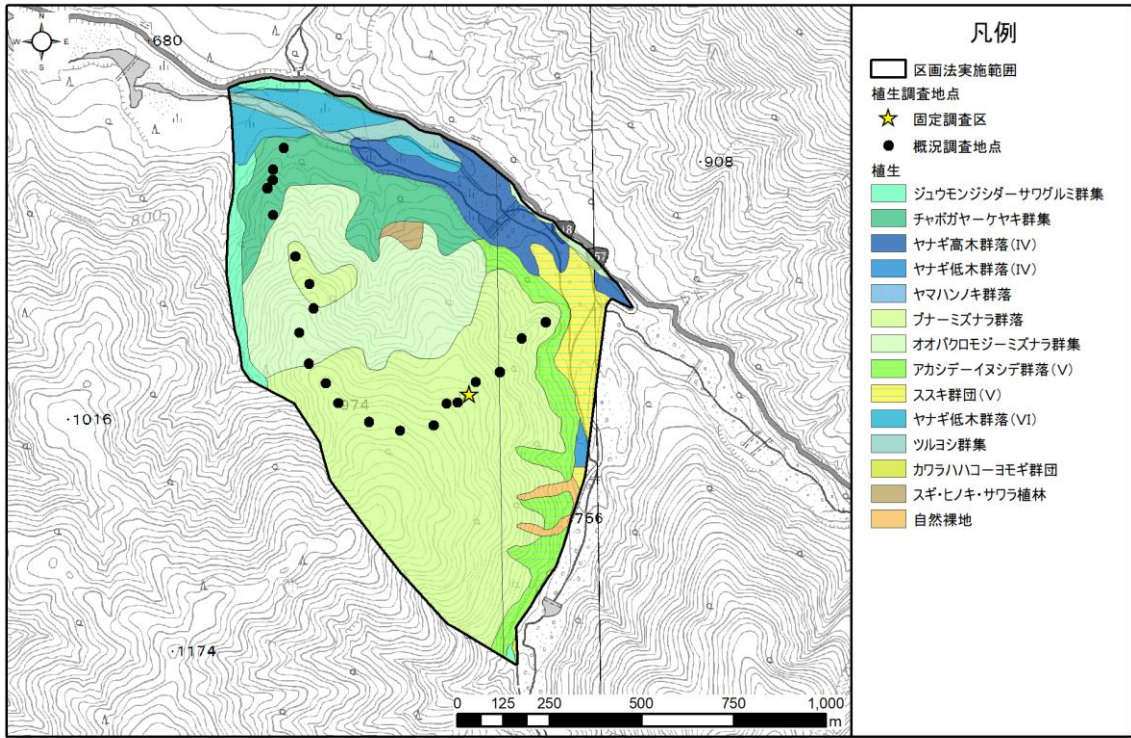

資料 1 カモシカ生息密度調査地の植生と生息環境等の調査地点 (1/14)

1.伊勢川

2.笹生川

資料 1 カモシカ生息密度調査地の植生と生息環境等の調査地点 (2/14)

3.白谷

4.倉の又山

資料 1 カモシカ生息密度調査地の植生と生息環境等の調査地点 (3/14)

5.田代

6.田倉俣

資料 1 カモシカ生息密度調査地の植生と生息環境等の調査地点 (4/14)

7.夜叉ヶ池

8.雨谷

資料 1 カモシカ生息密度調査地の植生と生息環境等の調査地点 (5/14)

9.新庄奥

10.能登又谷

資料 1 カモシカ生息密度調査地の植生と生息環境等の調査地点 (6/14)