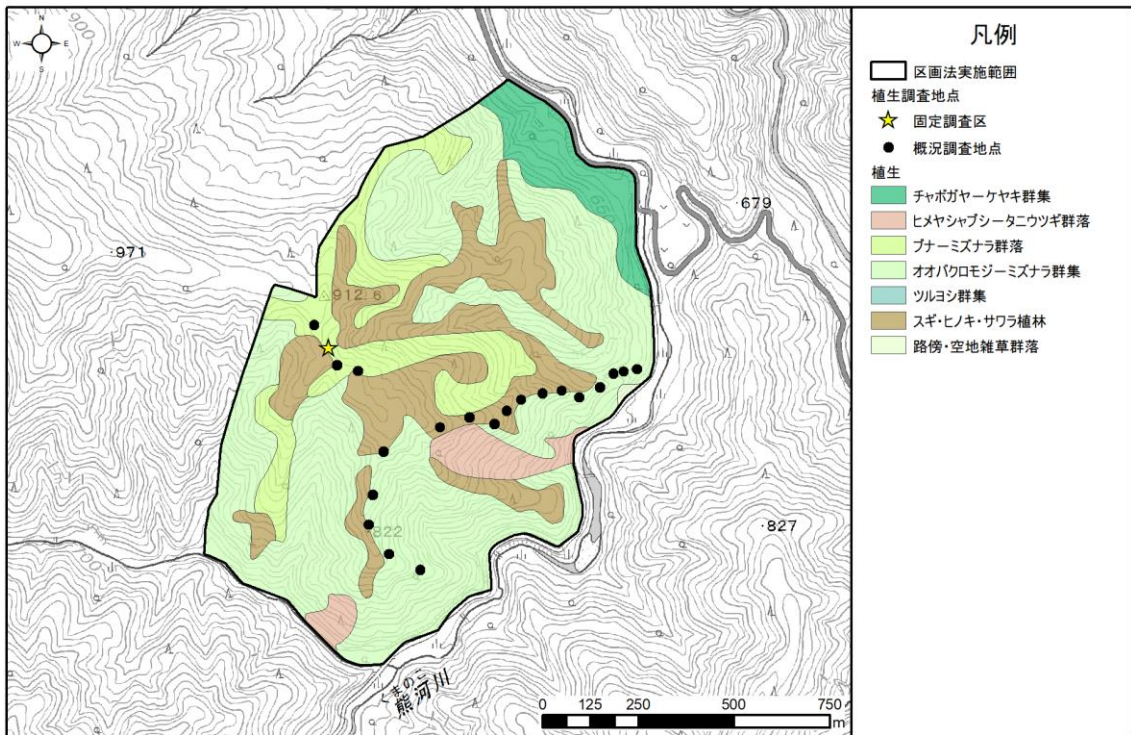

資料 1 カモシカ生息密度調査地の植生と生息環境等の調査地点 (1/14)

1.伊勢川

2.笹生川

資料 1 カモシカ生息密度調査地の植生と生息環境等の調査地点 (2/14)

3.白谷

4.倉の又山

資料 1 カモシカ生息密度調査地の植生と生息環境等の調査地点 (3/14)

5.田代

6.田倉俣

資料 1 カモシカ生息密度調査地の植生と生息環境等の調査地点 (4/14)

7.夜叉ヶ池

8.雨谷

資料 1 カモシカ生息密度調査地の植生と生息環境等の調査地点 (5/14)

9.新庄奥

10.能登又谷

資料 1 カモシカ生息密度調査地の植生と生息環境等の調査地点 (6/14)

11. 染ヶ谷

12. 河内谷国宥林

資料 1 カモシカ生息密度調査地の植生と生息環境等の調査地点 (7/14)

13.河内谷

15.八草山

資料 1 カモシカ生息密度調査地の植生と生息環境等の調査地点 (8/14)

16.浅又川

17.初若