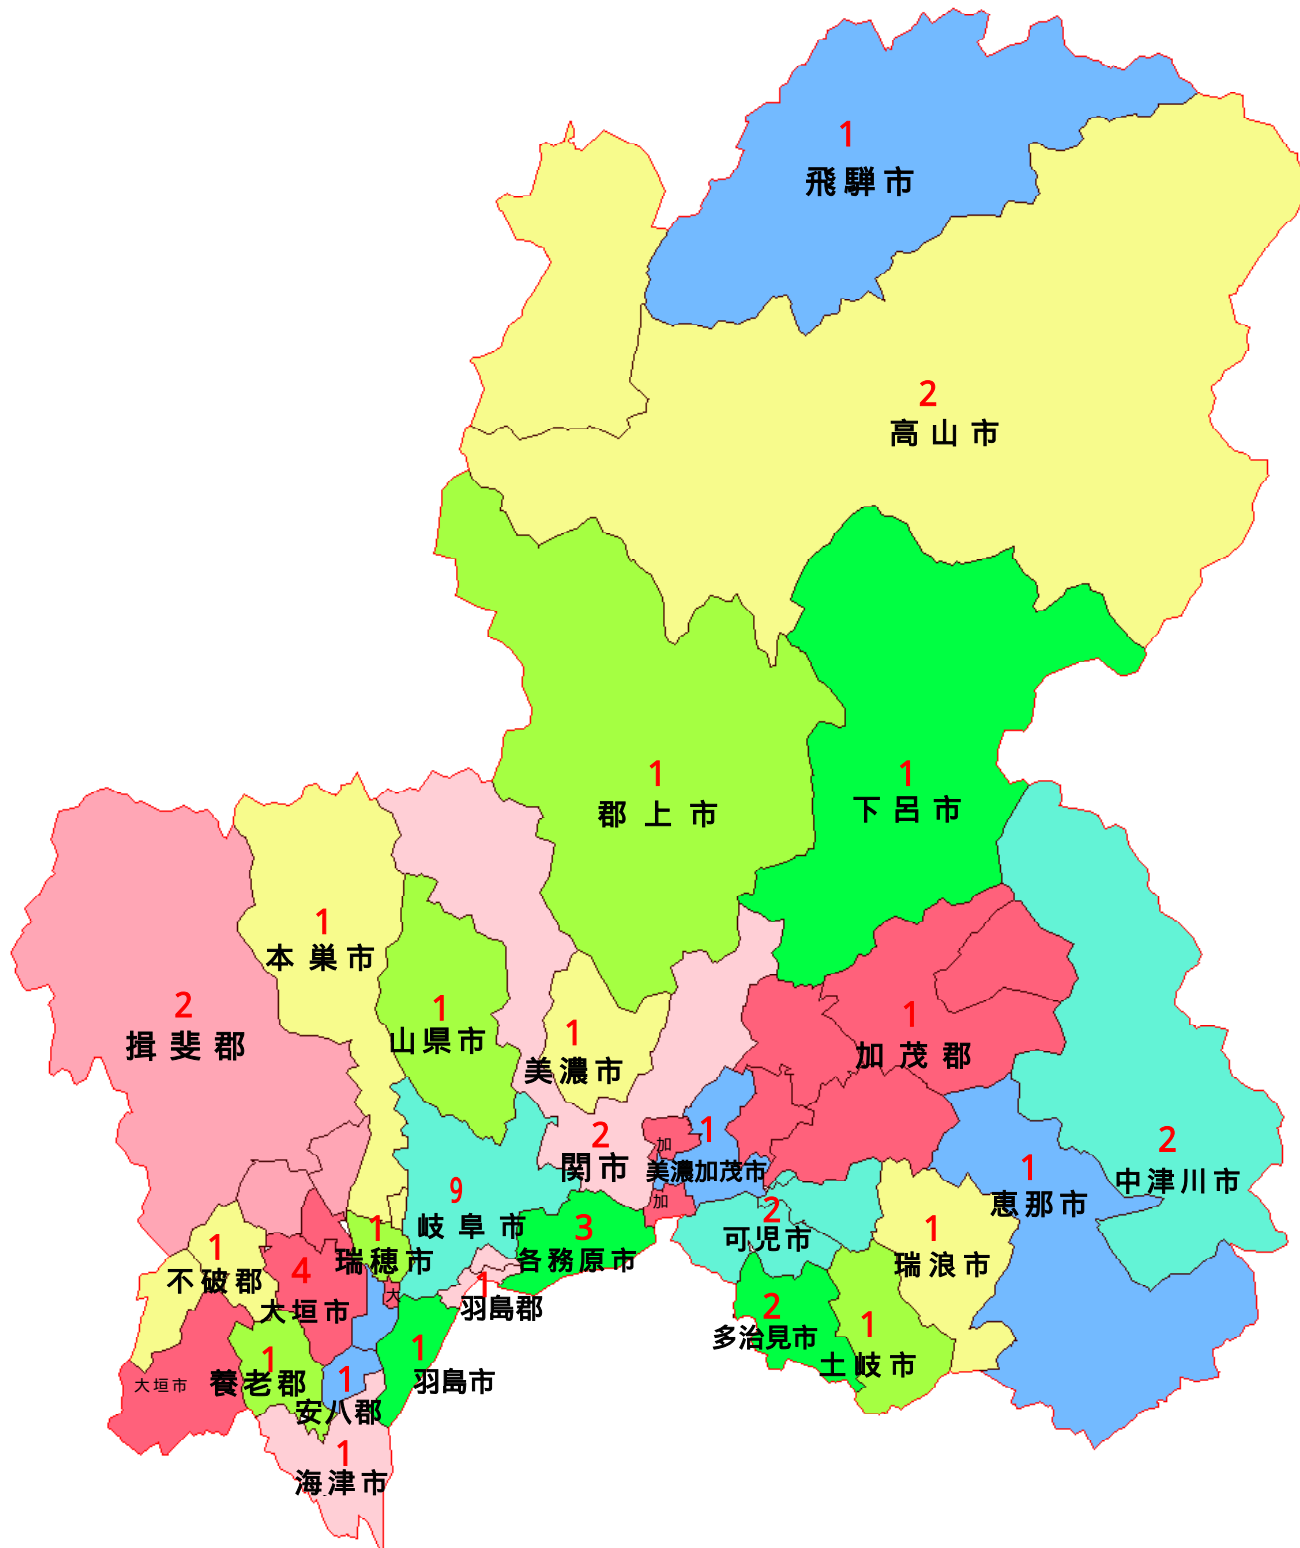

岐阜県議会議員選挙の選挙区と定数

平成19年4月執行の岐阜県議会議員一般選挙から適用

選挙区の区分...県議会 27選挙区 定数計46

岐阜県議会議員選挙の選挙区と定数

平成19年4月執行の岐阜県議会議員一般選挙から適用

選挙区	定数	備考
岐阜市	9	
大垣市	4	安八郡神戸町を含みます
高山市	2	大野郡白川村を含みます
多治見市	2	
関市	2	
中津川市	2	
美濃市	1	
瑞浪市	1	
羽島市	1	
恵那市	1	
美濃加茂市	1	
土岐市	1	
各務原市	3	
可児市	2	可児郡御嵩町を含みます
山県市	1	
瑞穂市	1	
飛騨市	1	
本巣市	1	本巣郡北方町を含みます
郡上市	1	
下呂市	1	
海津市	1	
羽島郡	1	
養老郡	1	
不破郡	1	
安八郡	1	(神戸町は大垣市選挙区に含まれます)
揖斐郡	2	
加茂郡	1	
合計	46	27選挙区