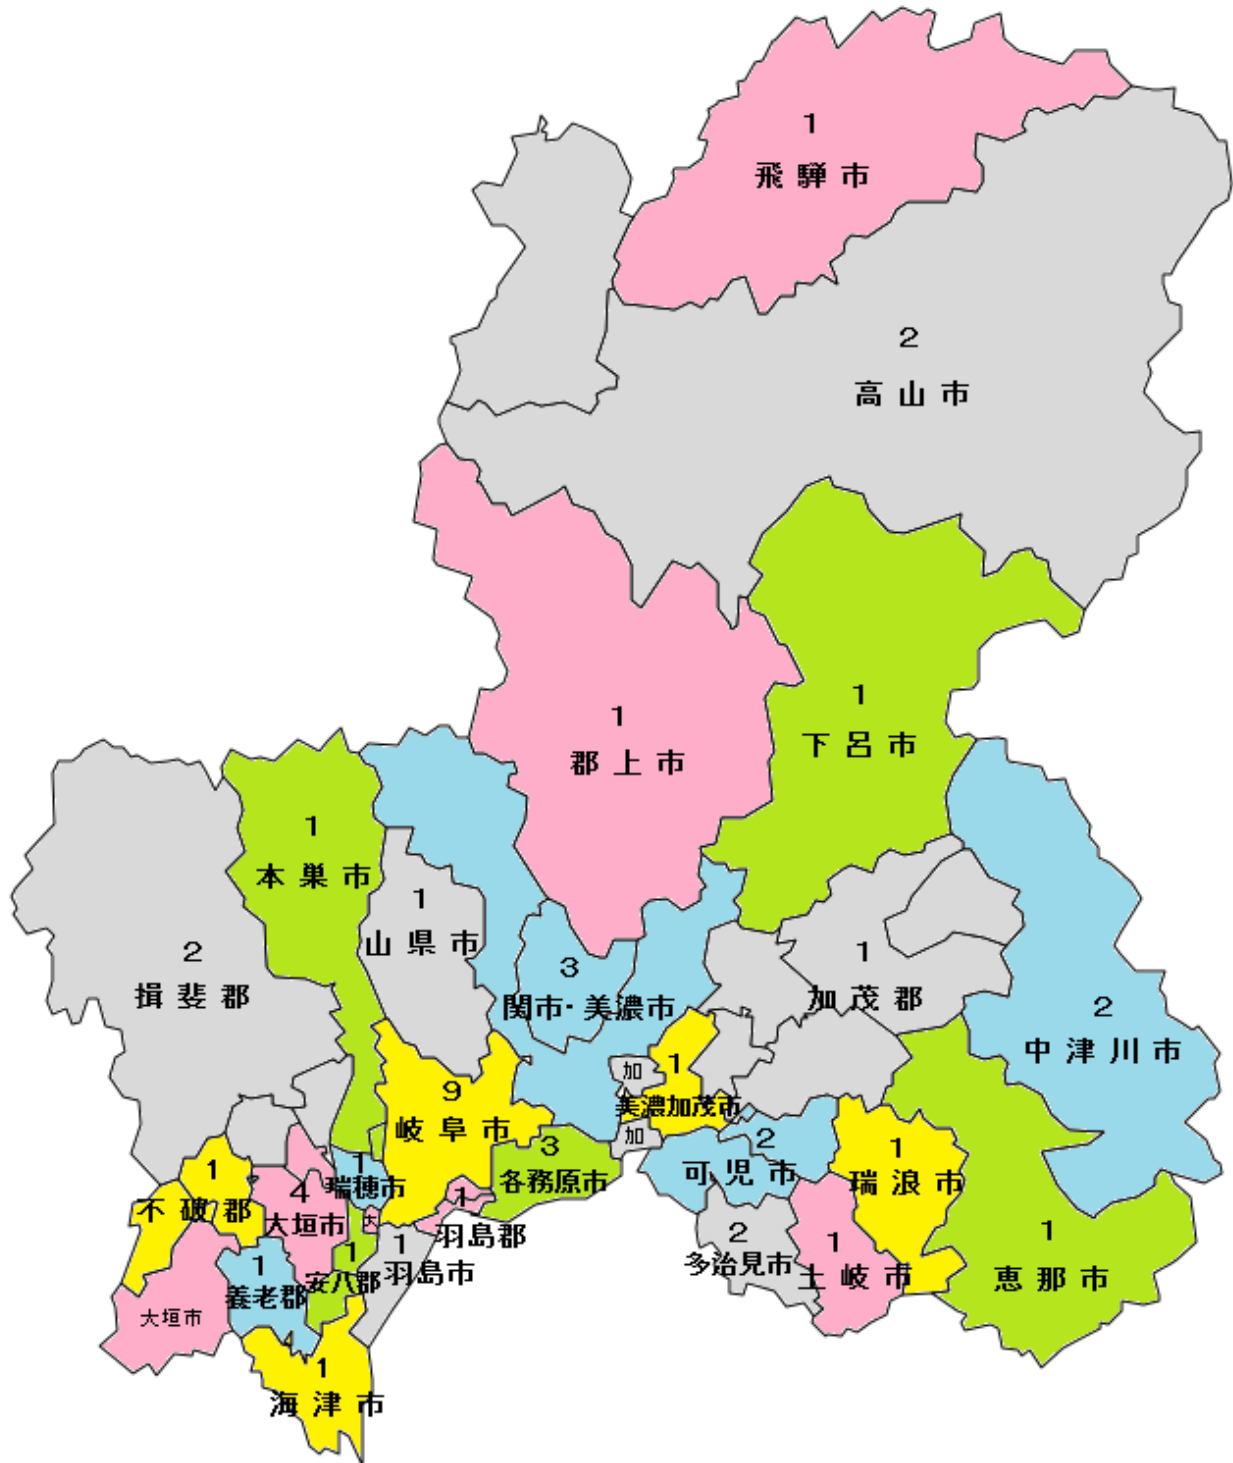

# 岐阜県議会議員選挙の選挙区と定数

※平成31年4月7日執行岐阜県議会議員選挙から適用

選挙区の区分…県議会 26選挙区 定数計46

# 岐阜県議会議員選挙の選挙区と定数

※平成31年4月7日執行岐阜県議会議員選挙から適用

選挙区の名称	定数	選挙区の区域
岐阜市選挙区	9	岐阜市
大垣市選挙区	4	大垣市、安八郡神戸町
高山市選挙区	2	高山市、大野郡白川村
多治見市選挙区	2	多治見市
関市・美濃市選挙区	3	関市、美濃市
中津川市選挙区	2	中津川市
瑞浪市選挙区	1	瑞浪市
羽島市選挙区	1	羽島市
恵那市選挙区	1	恵那市
美濃加茂市選挙区	1	美濃加茂市
土岐市選挙区	1	土岐市
各務原市選挙区	3	各務原市
可児市選挙区	2	可児市、可児郡御嵩町
山県市選挙区	1	山県市
瑞穂市選挙区	1	瑞穂市
飛騨市選挙区	1	飛騨市
本巣市選挙区	1	本巣市、本巣郡北方町
郡上市選挙区	1	郡上市
下呂市選挙区	1	下呂市
海津市選挙区	1	海津市
羽島郡選挙区	1	羽島郡岐南町、笠松町
養老郡選挙区	1	養老郡養老町
不破郡選挙区	1	不破郡垂井町、関ヶ原町
安八郡選挙区	1	安八郡輪之内町、安八町
揖斐郡選挙区	2	揖斐郡揖斐川町、大野町、池田町
加茂郡選挙区	1	加茂郡坂祝町、富加町、川辺町、七宗町、八百津町、白川町、東白川村
合計	46	26選挙区