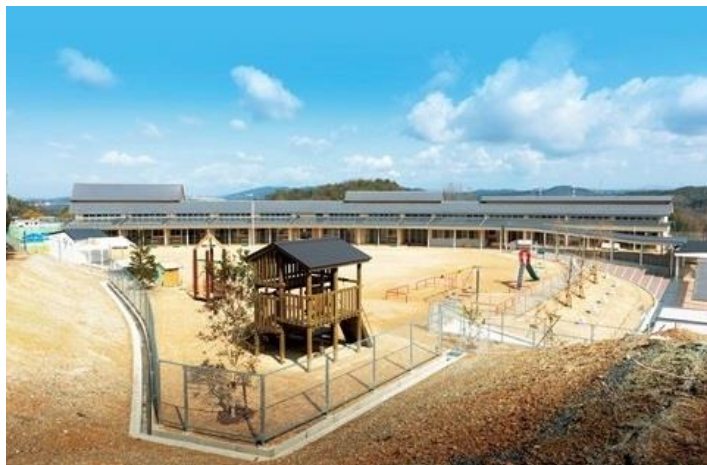

ぎふの木づかい認定保育園

多治見市星ヶ台保育園

認定番号040005

施設外観

エントランス

施設内部

施設の概要

所在地 : 多治見市星ヶ台3丁目7番地の3