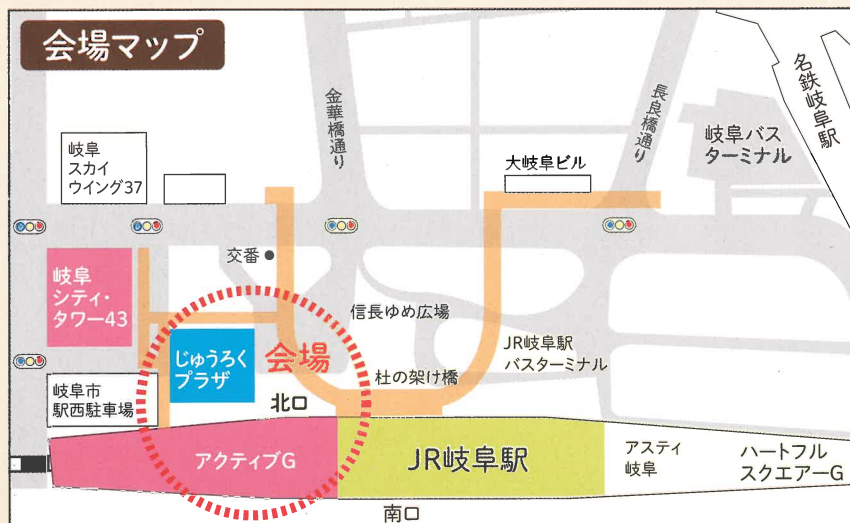

会場 JR岐阜駅北口広場、アクティブG

- 森の恵み製品(木工品等)の展示、販売
- 夏休み工作教室

夏休みの工作に
ピッタリ!

木づかいシンポジウム 13:30~17:30

会場 岐阜市 じゅうろくプラザ2階ホール

入場無料 事前申込制

8/2 日

木育キャラバン 10:00~16:00

会場 岐阜市 じゅうろくプラザ2階ホール

赤ちゃん木育ひろば

入場無料

赤ちゃんも安心して
楽しめます!

夏休み親と子の水源林教室 10:00~11:45

会場 岐阜市 じゅうろくプラザ5階 中会議室2

入場無料 事前申込制
親子80名

夏休みの
自由研究に
ピッタリ!

山の日限定ランチ提供店舗・サービス提供店舗 11:00~14:00

アクティブG

- 鮮魚直営 あぶり焼き 魚喜水産
- 東京とんかつ キララ
- 創作オムライスと卵料理 ポムの樹 たまご料理
- らうめん つけめん 一徹
- 七輪焼肉 蔵しっく
- 頂級中国料理 煌麗(ファン・リー)
- NEWTON BAR (ニュートンバル)
- アクア・パラディーゾ
- カフェ・ド・クリエ

岐阜シティ・タワー43

- 飛騨牛料理 匠味
- イタリアンレストラン バンビーナ・バンビーノ
- 味路久 岐阜シティ・タワー店
- La・Station (ラ・スタシオン)

※山の日ランチは8/1、2の限定メニューです。
※サービス提供店舗では、チラシ提示でランチタイムにお得なサービスが受けられます。
(岐阜シティ・タワー43では、お食事注文の方のみ対象とさせていただきます)

主催

岐阜県、公益社団法人岐阜県山林協会、
公益社団法人岐阜県緑化推進委員会、
岐阜県森林組合連合会、岐阜県木材協同組合連合会、
まちと森林をつなぐ木づかい全国キャラバン実行委員会
(木づかいシンポジウム、木育キャラバン)