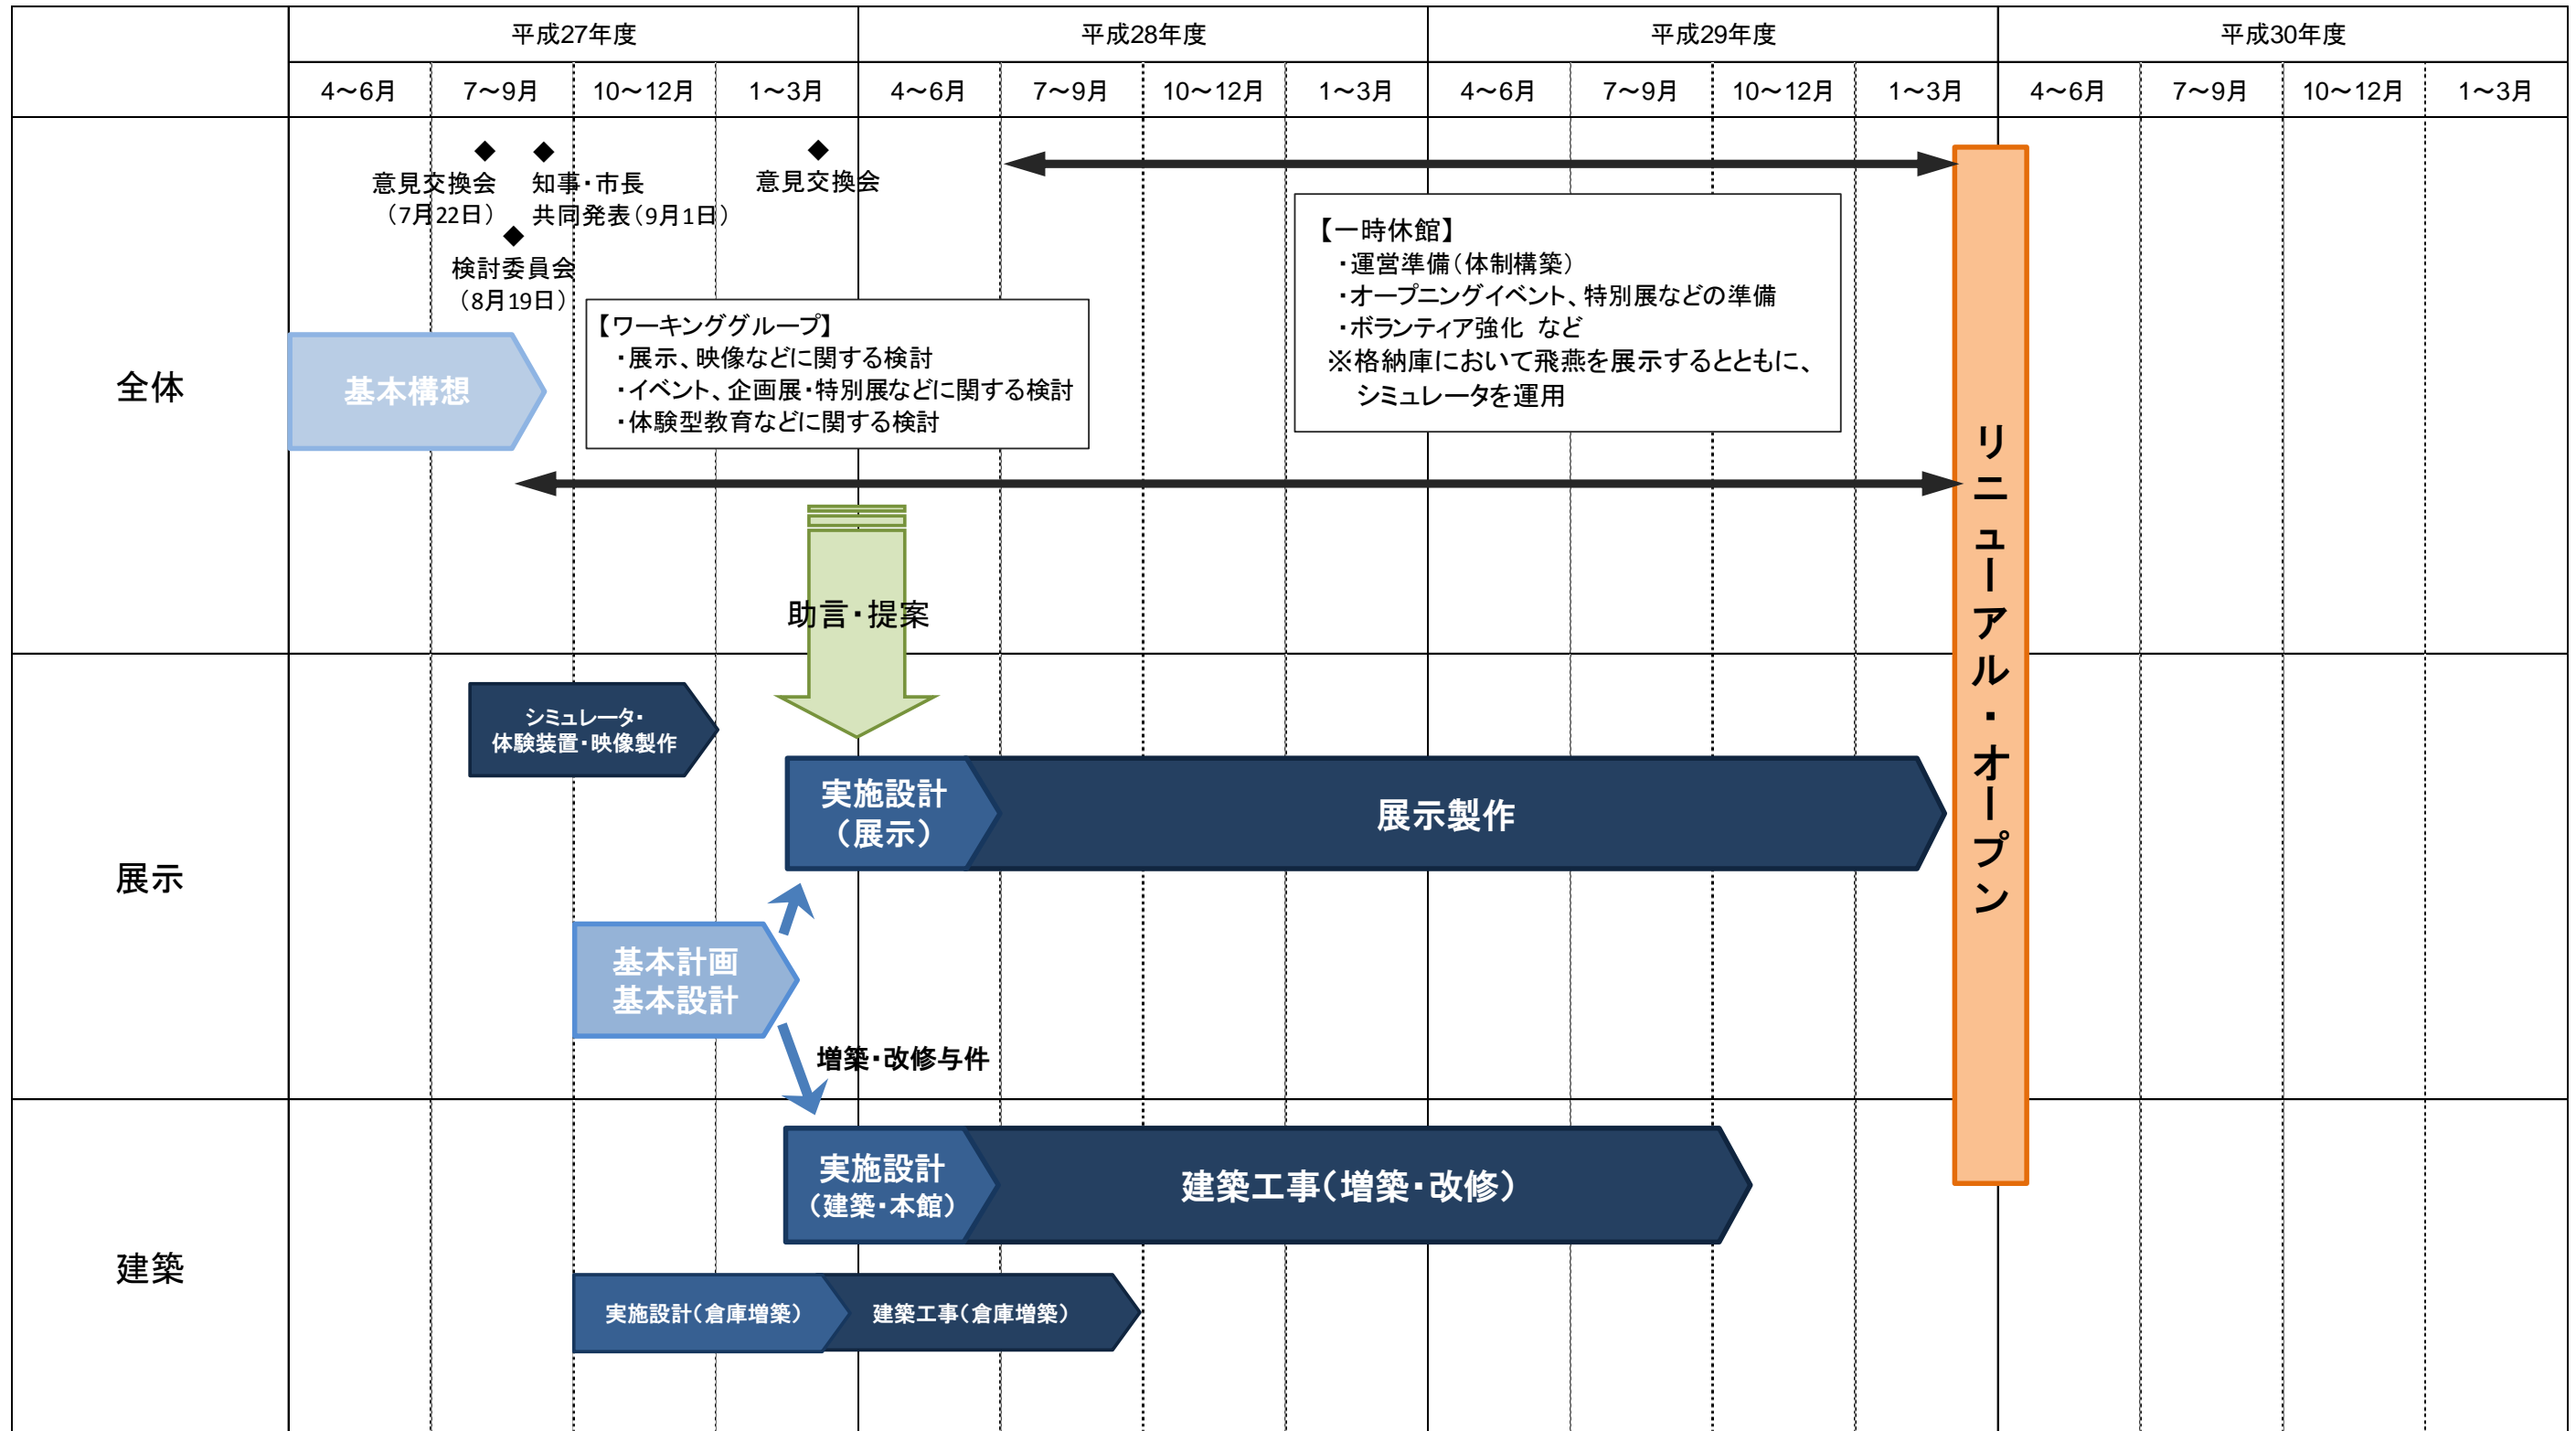

かかみがはら航空宇宙科学博物館リニューアル スケジュール

リニューアル・オープン