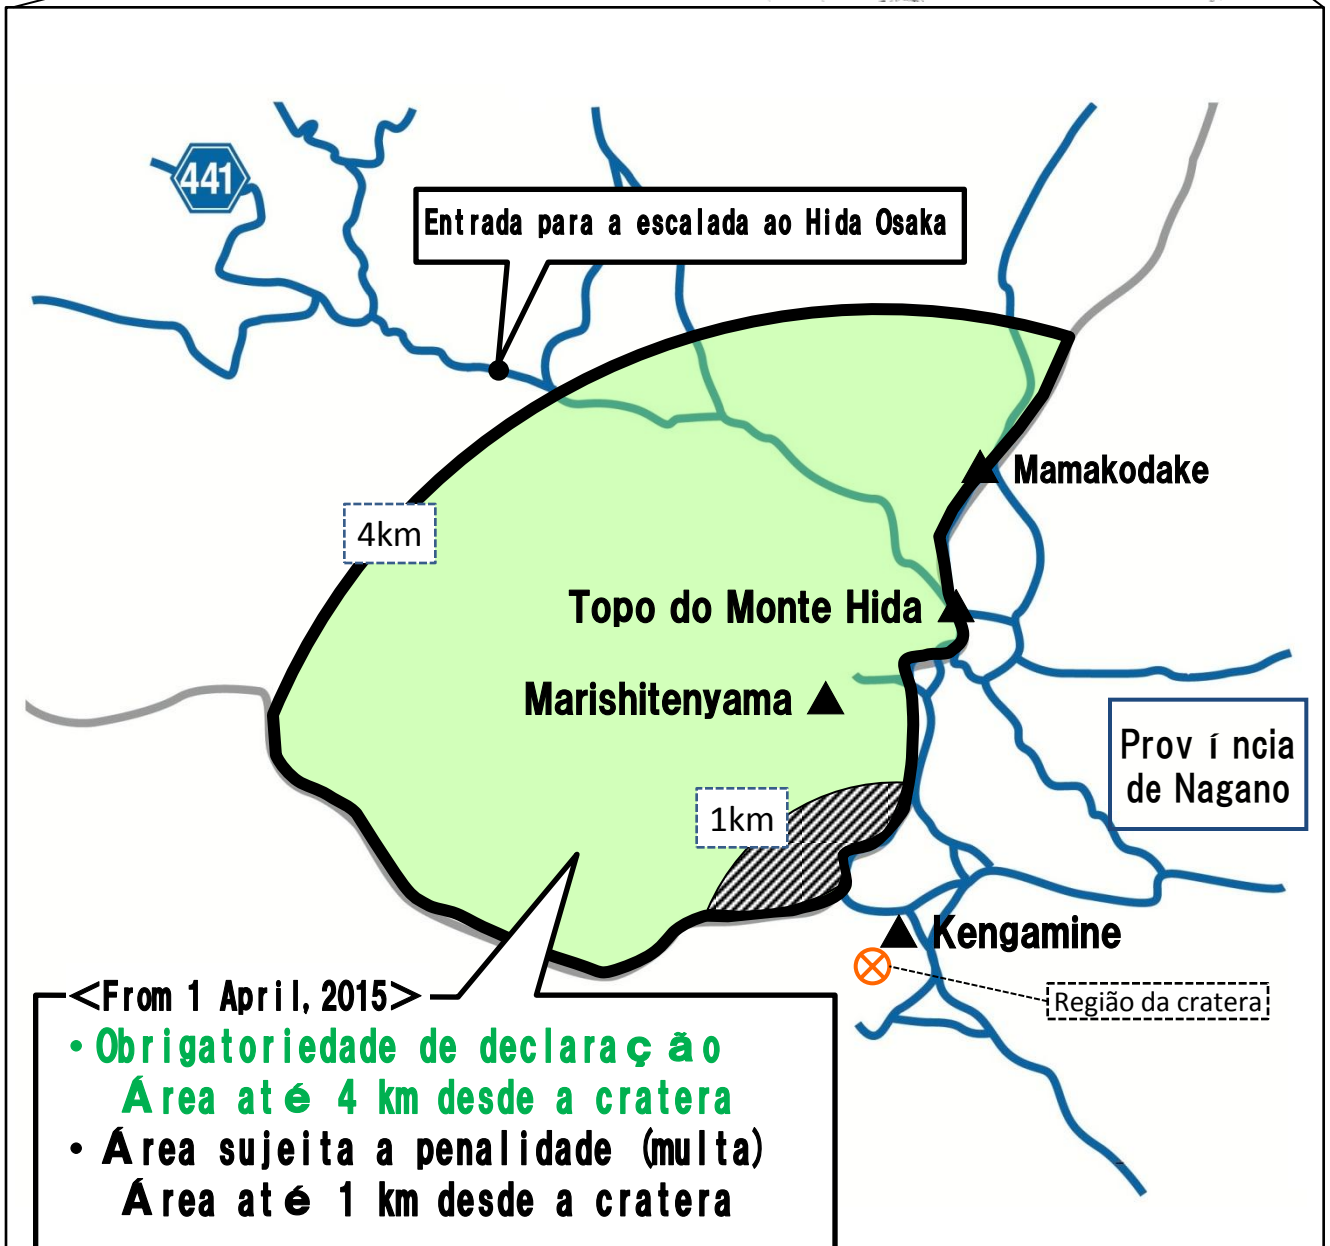

Área abrangida (Monte Ontake)

Província
de Gifu

A subida ao Monte Ontake está restrita desde o dia 27 de setembro de 2014.