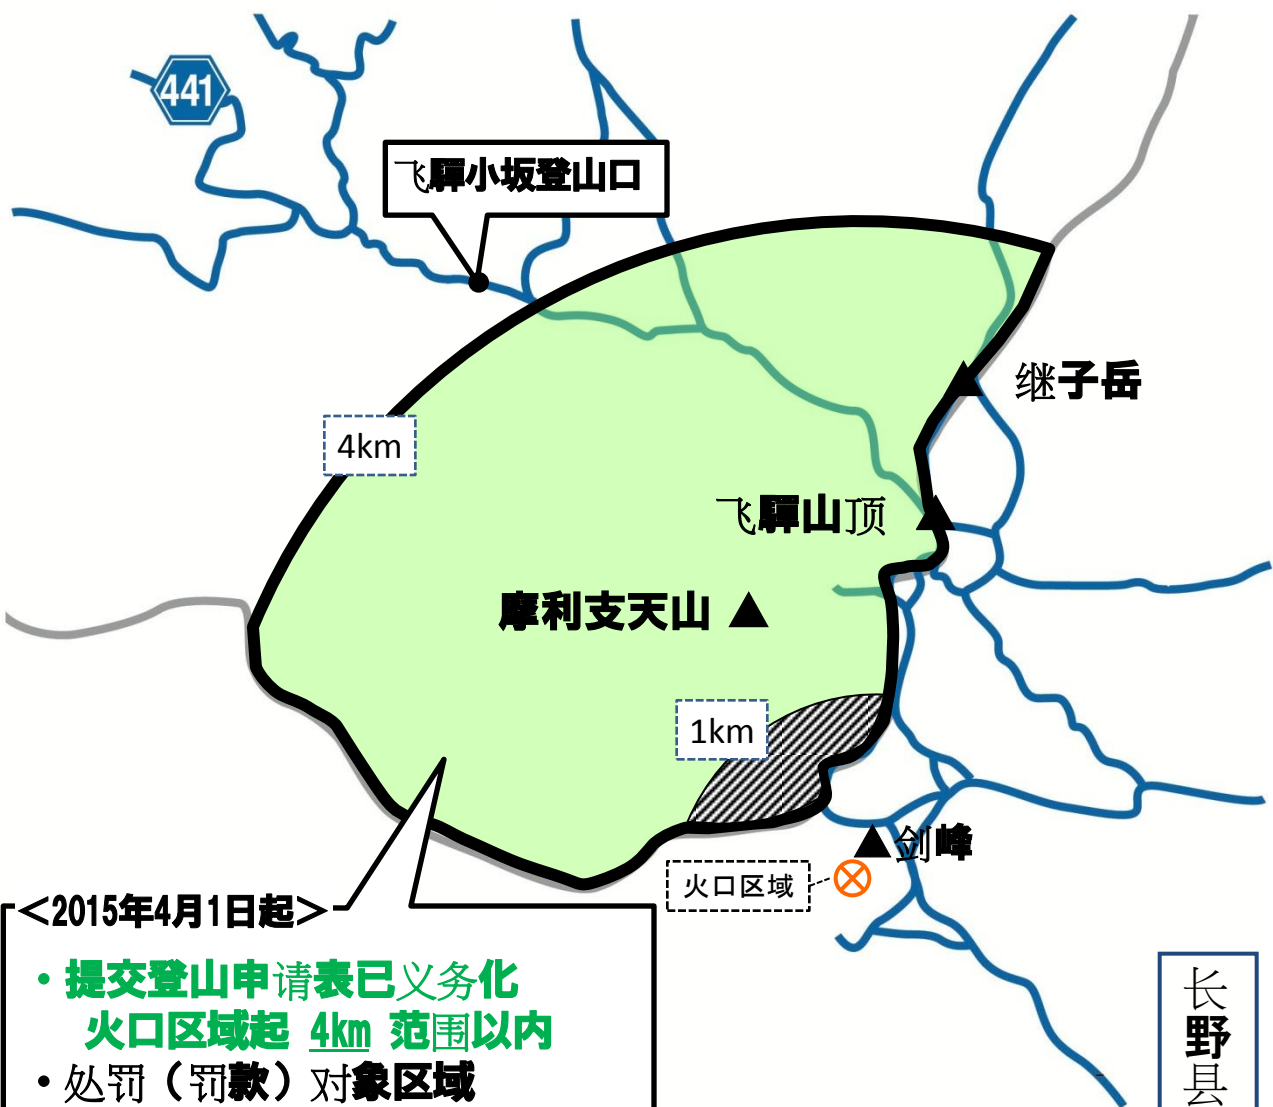

对象区域 (御岳山)

<2015年4月1日起>

- 提交登山申请表已义务化
火口区域起 **4km** 范围以内
- 处罚(罚款)对象区域
火口区域起 **1km** 范围以内

御岳山自2014年9月27日起实施进山管制。