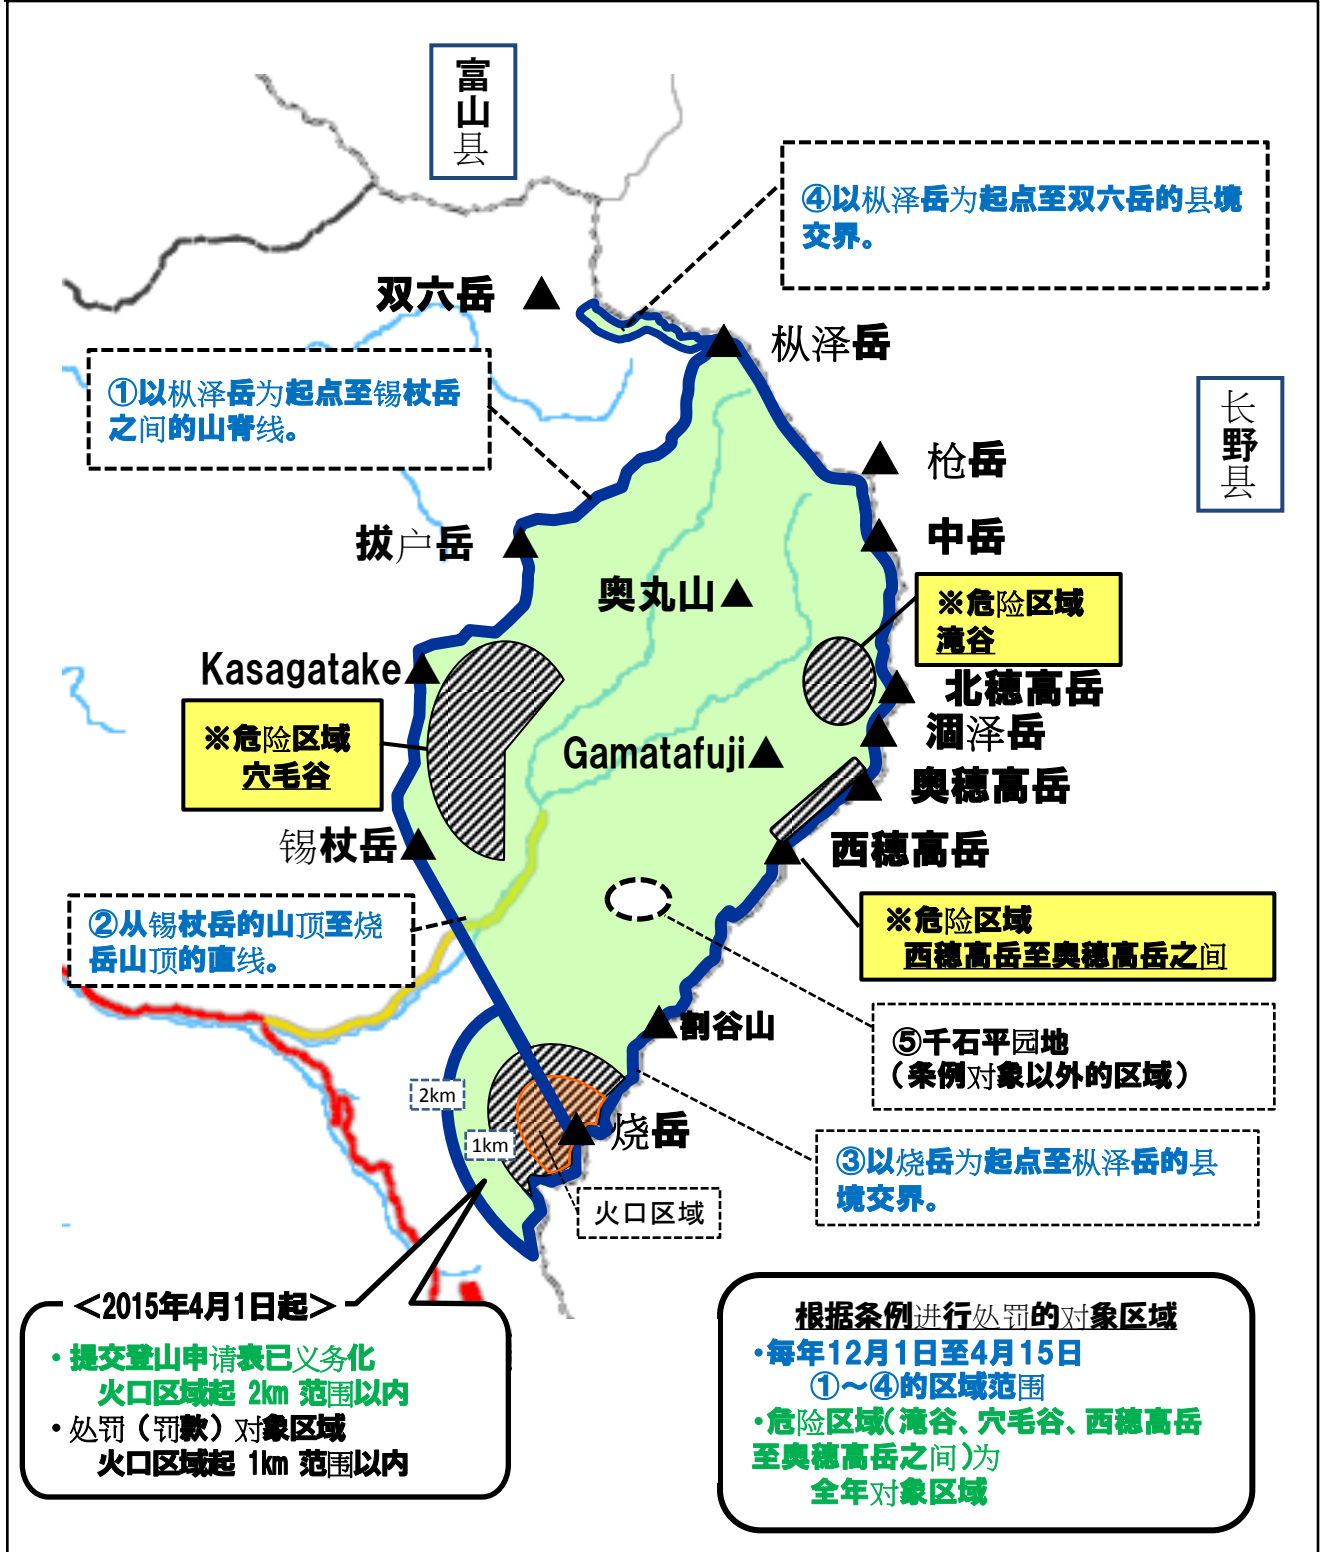

对象区域 (北阿尔卑斯地区)

岐阜县

富山县

长野县

①以枳泽岳为起点至锡杖岳之间的山脊线。

④以枳泽岳为起点至双六岳的县境交界。

※危险区域
穴毛谷

※危险区域
滝谷

※危险区域
西穂高岳至奥穂高岳之间

②从锡杖岳的山顶至烧岳山顶的直线。

⑤千石平园地
(条例对象以外的区域)

2km
1km

③以烧岳为起点至枳泽岳的县境交界。

火口区域

<2015年4月1日起>
• 提交登山申请表已义务化
火口区域起 2km 范围以内
• 处罚(罚款)对象区域
火口区域起 1km 范围以内

根据条例进行处罚的对象区域
• 每年12月1日至4月15日
①~④的区域范围
• 危险区域(滝谷、穴毛谷、西穂高岳至奥穂高岳之间)为
全年对象区域