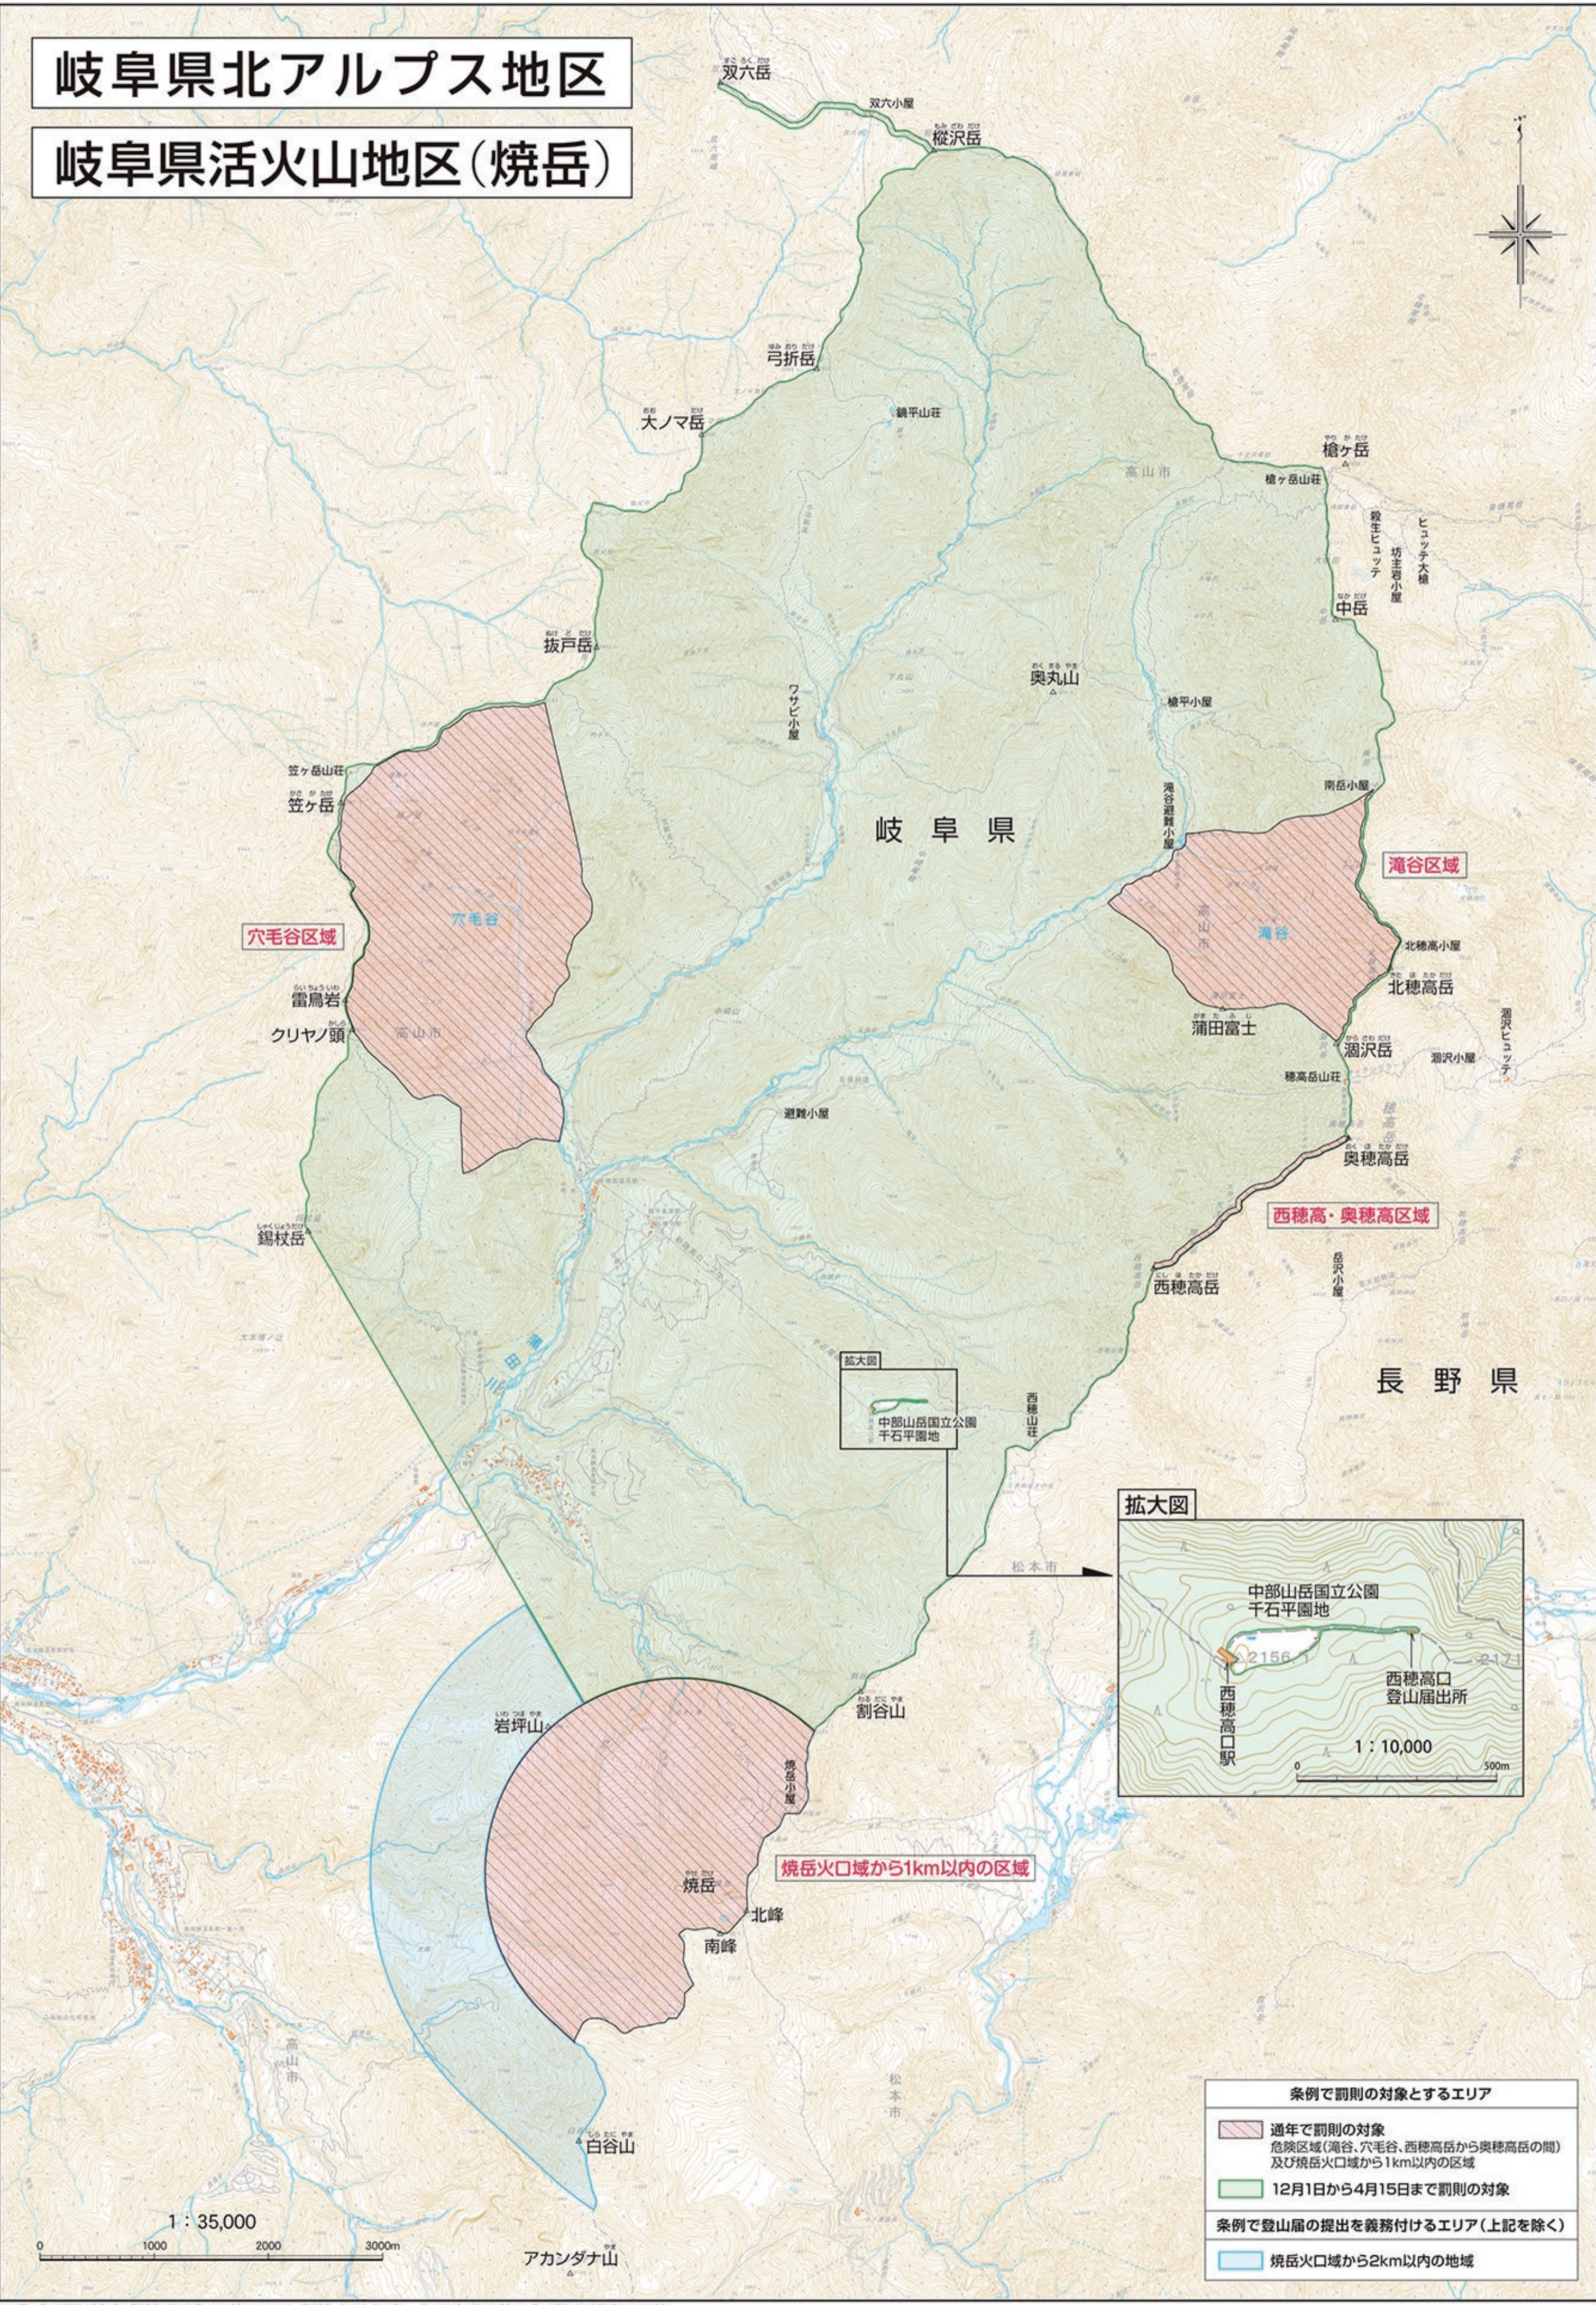

岐阜県北アルプス地区

岐阜県活火山地区(焼岳)

穴毛谷区域

滝谷区域

西穂高・奥穂高区域

拡大図

中部山岳国立公園
千石平園地

焼岳火口域から1km以内の区域

条例で罰則の対象とするエリア	
	通年で罰則の対象 危険区域(滝谷、穴毛谷、西穂高岳から奥穂高岳の間) 及び焼岳火口域から1km以内の区域
	12月1日から4月15日まで罰則の対象
条例で登山届の提出を義務付けるエリア(上記を除く)	
	焼岳火口域から2km以内の地域

この地図は、国土地理院長の承認を得て、同院発行の電子地形図25000を複製したものである。(承認番号 平26情復、第808号) 第三者がさらに複製する場合には、国土地理院の承認を得なければならない。