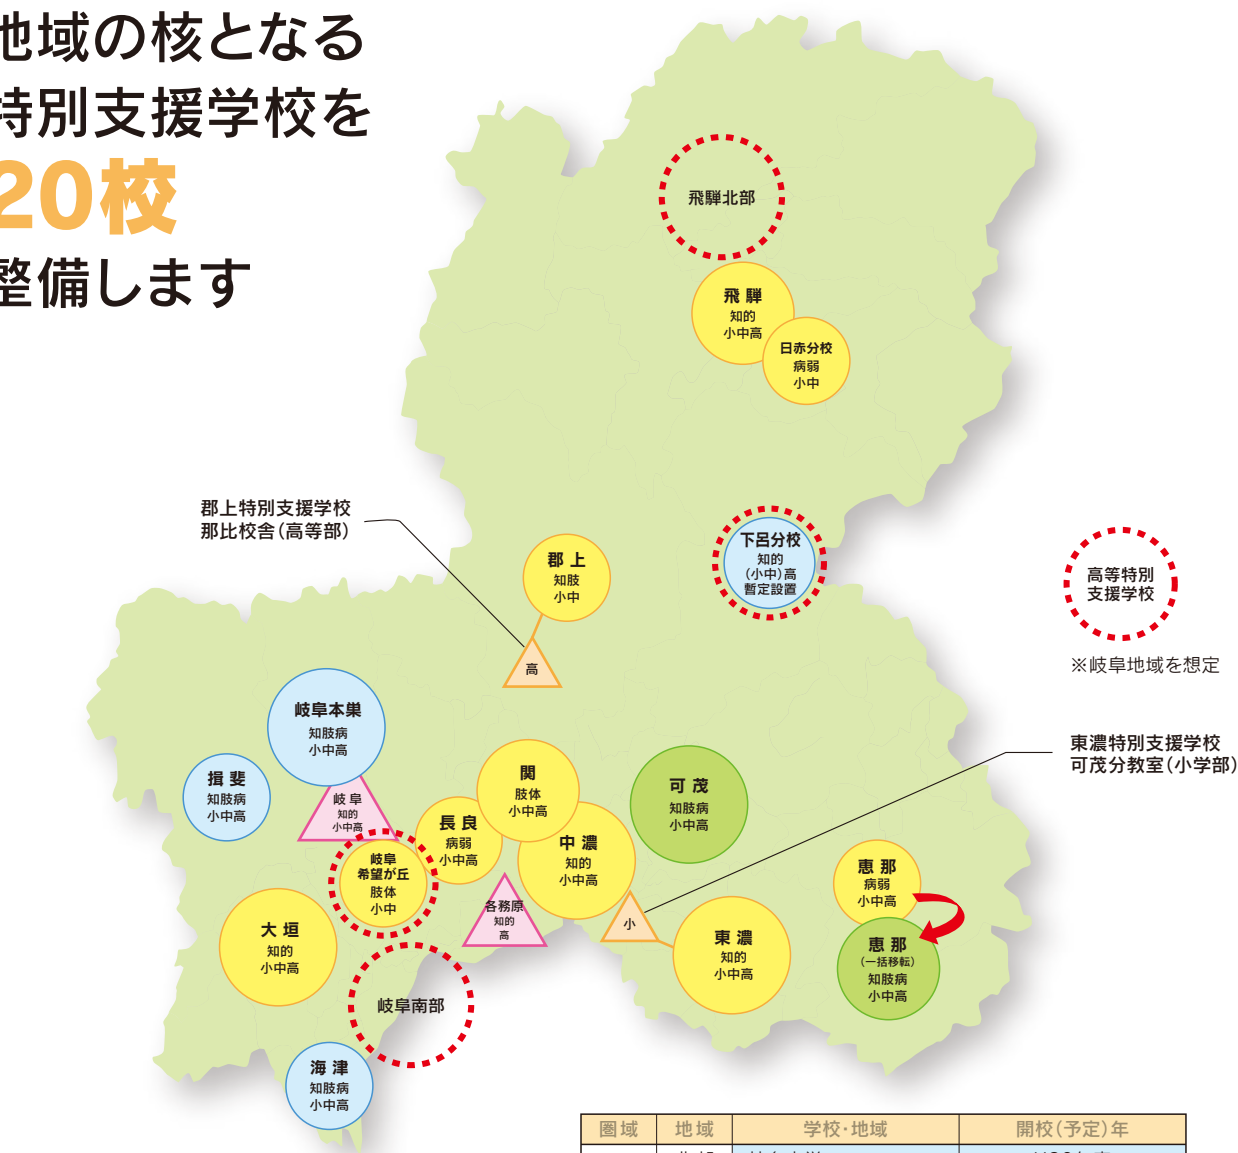

地域の核となる 特別支援学校を 20校 整備します

- 県立特別支援学校(既存校) 10校
- 県立特別支援学校(新設校) 4校
- ▲ 市立特別支援学校(既存校) 2校
- 県立特別支援学校(新設決定校) 1校
(一括移転 1校)
- 県立特別支援学校(新設予定校) 3校
(改築、改修 2校)

※平成21年4月現在の状況

圏域	地域	学校・地域	開校(予定)年
岐阜	北部	岐阜本巣	H20年度
		市立岐阜	—
		市立各務原	—
	岐阜	長良	—
		岐阜希望が丘	—
		→岐阜中央地域	整備スケジュール参照
		高等特別支援	整備スケジュール参照
南部	岐阜南部地域	整備スケジュール参照	
西濃	北部	揖斐	H21年度
	大垣	大垣	—
	南部	海津	H20年度
中濃	郡上	郡上	—
	中濃	中濃	—
	関	—	
東濃	可茂	可茂地域	H23年度
	西部	東濃	—
	東部	恵那	—
飛騨	北部	→一括移転	H22年度
		飛騨北部地域	整備スケジュール参照
		飛騨	—
	高山	高山日赤分校	—
南部	下呂分校	H21年度	
→飛騨南部地域	整備スケジュール参照		

問い合わせ先／岐阜県教育委員会特別支援教育課 電話058-272-1111(代)

※「子どもかがやきプラン 改訂版」は、特別支援教育課のホームページ「岐阜県特別支援教育NET」に掲載されています。

こちらをご覧ください ⇒ <http://www.pref.gifu.lg.jp/pref/s17783/tokubetusien/plan/kaitei.html>