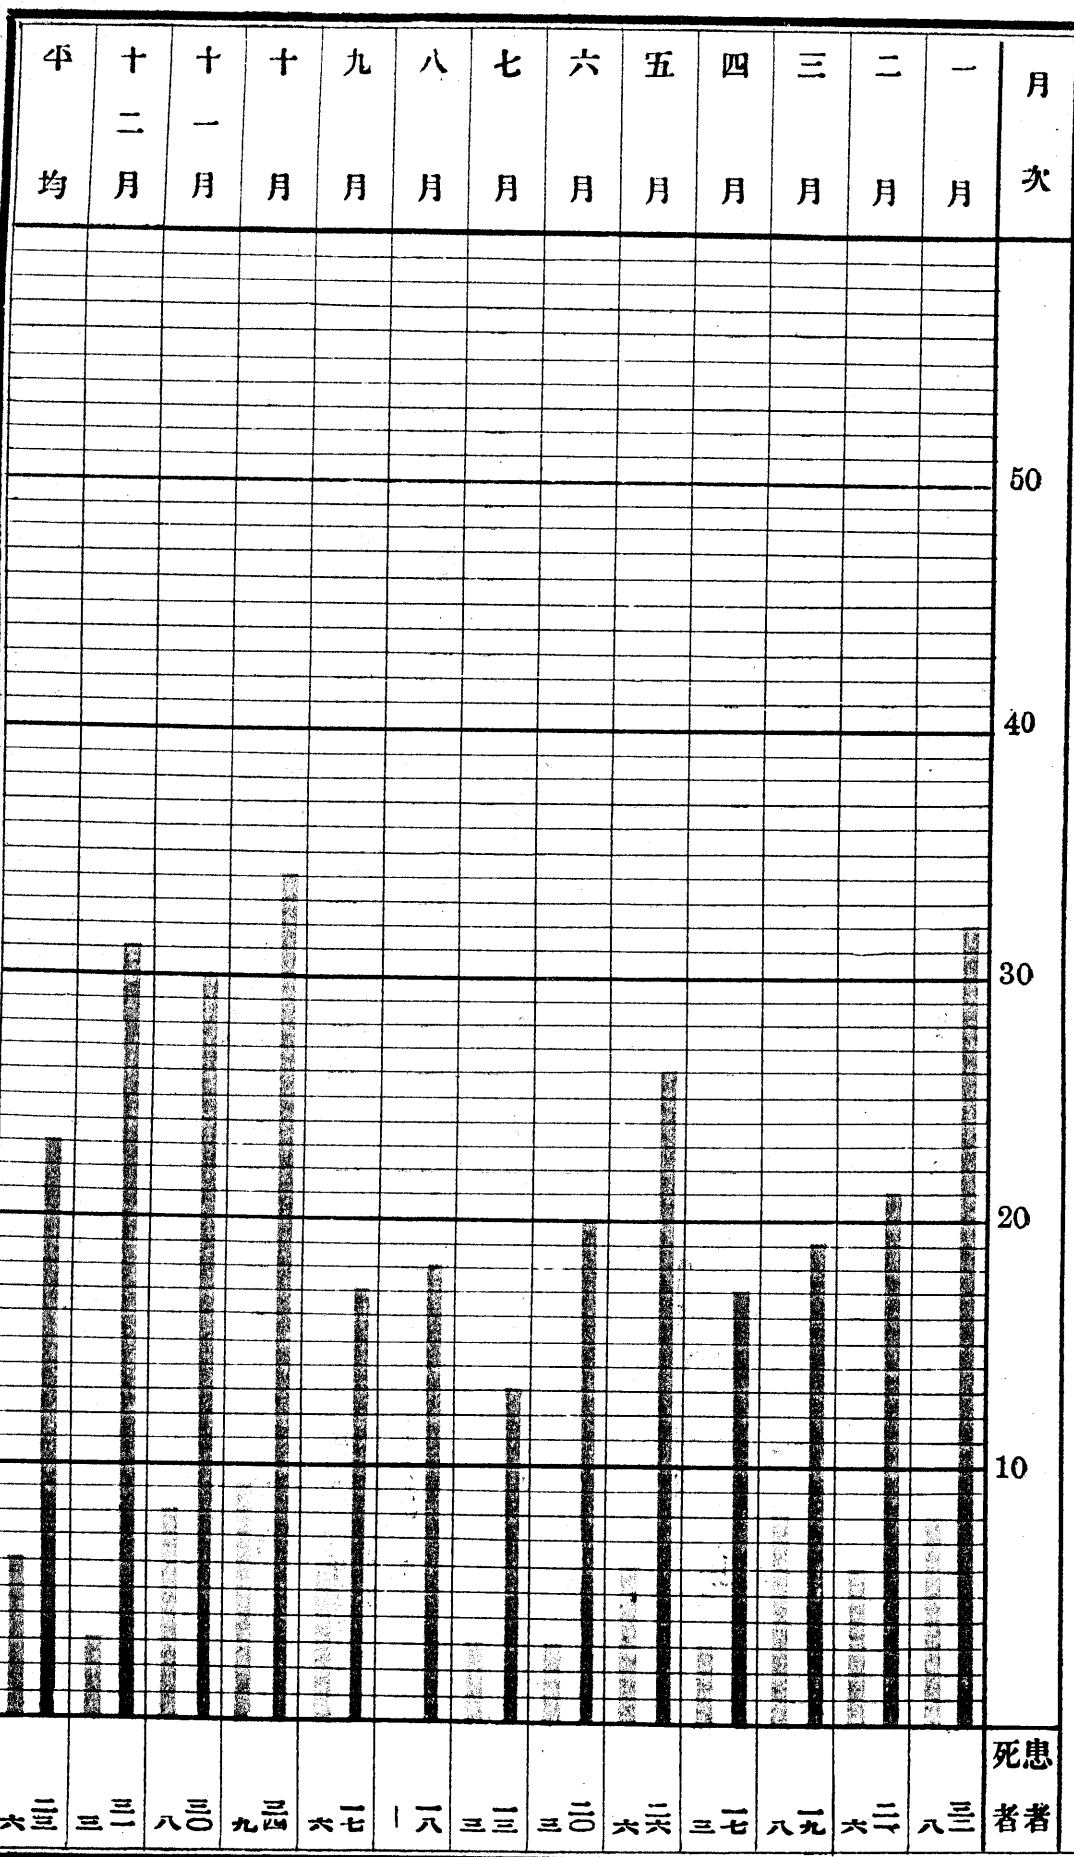

實布埕里亞患者死者月別

患者
死者

患者
死者

實布埕里亞患者死者月別

赤痢病患者死者累年比較

赤痢病患者死者累年比較

腸窒扶斯患者死者累年昇降比較

腸窒扶斯患者死者累年比較

實布埤里亞患者、死者累年昇降比較

實布埤里亞患者死者累年比較