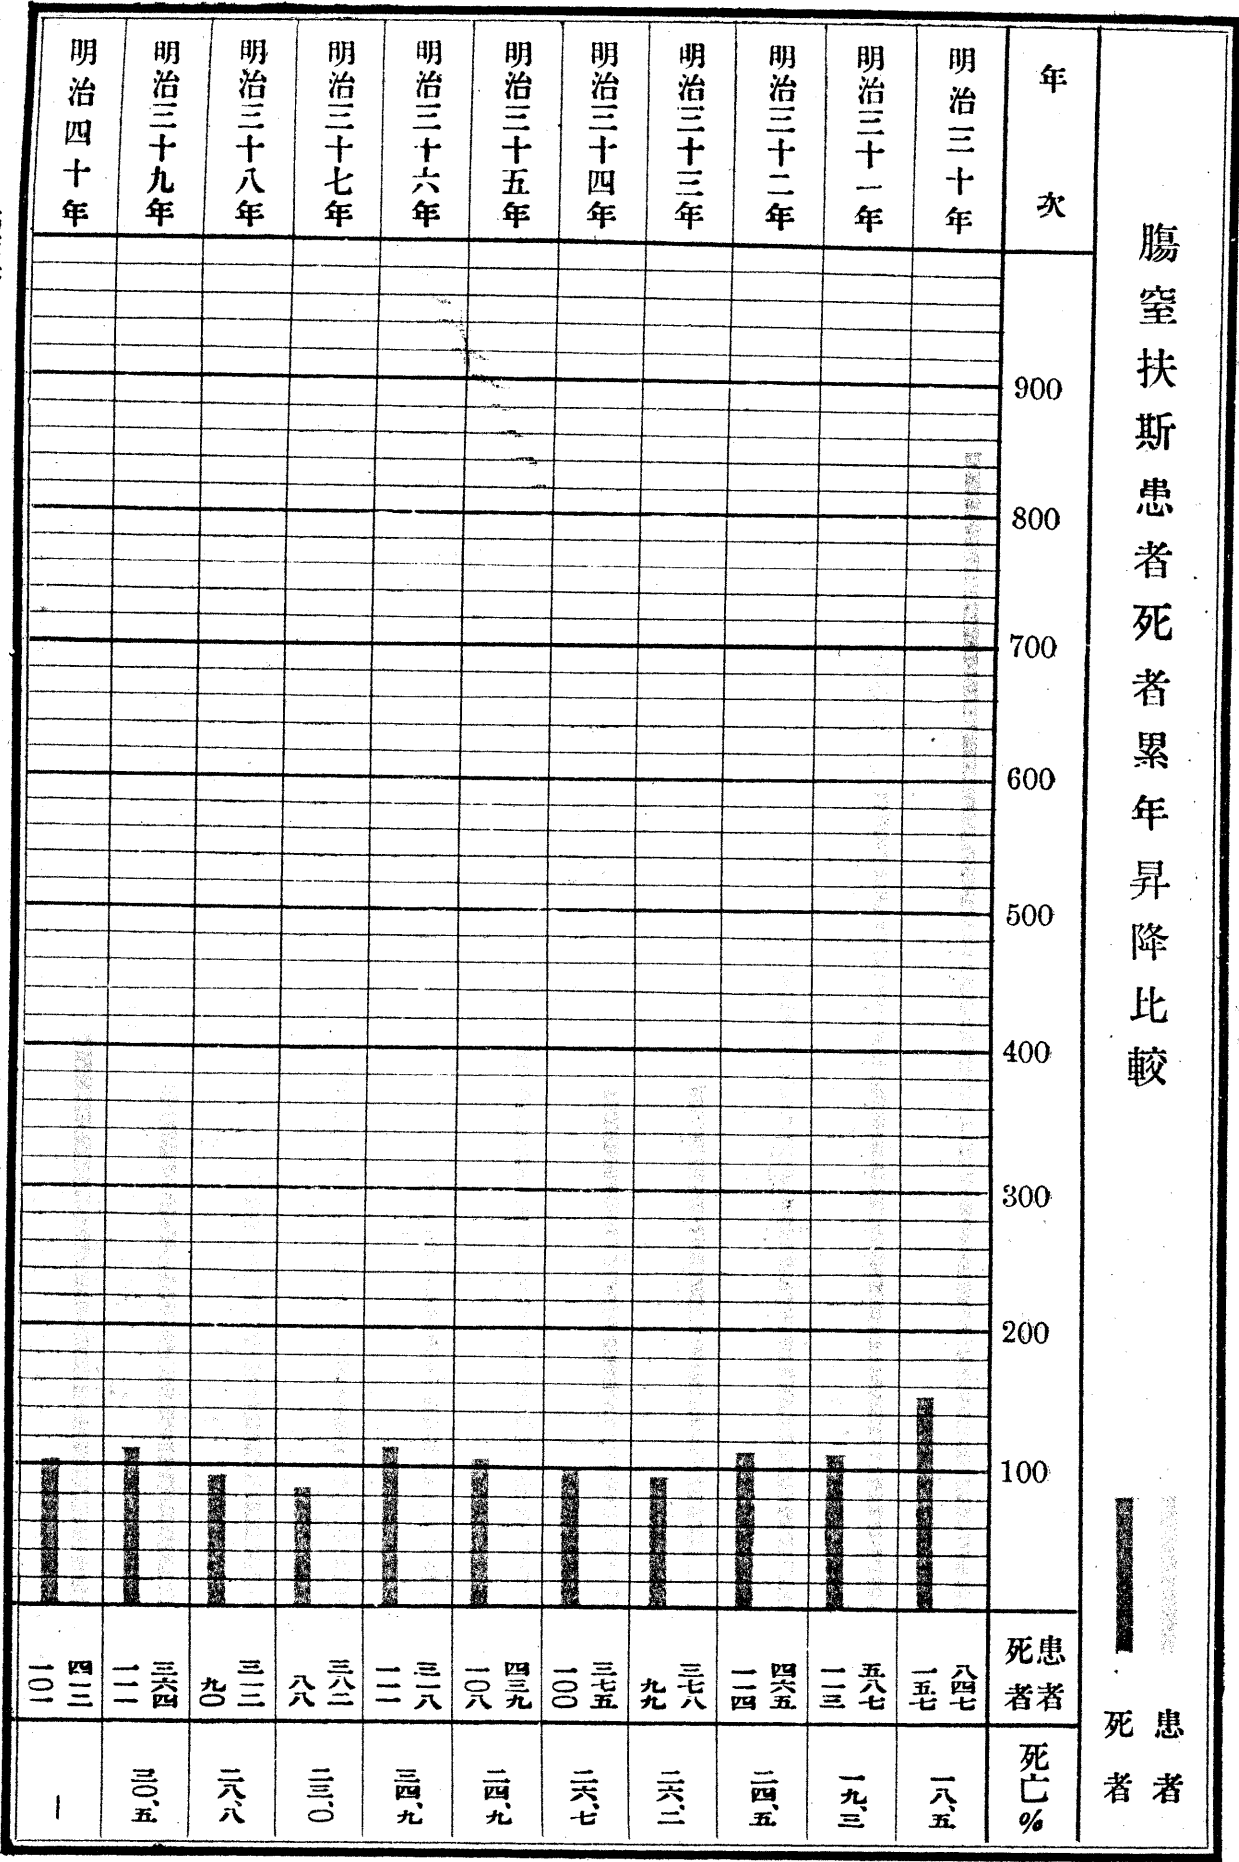

實布埕里亞患者死者月別

患者
死者

患者
死者

實布埕里亞患者死者月別

赤痢病患者死者累年比較

赤痢病患者死者累年比較

腸窒扶斯患者死者累年昇降比較

腸窒扶斯患者死者累年比較

實布埤里亞患者、死者累年昇降比較

實布埤里亞患者死者累年比較