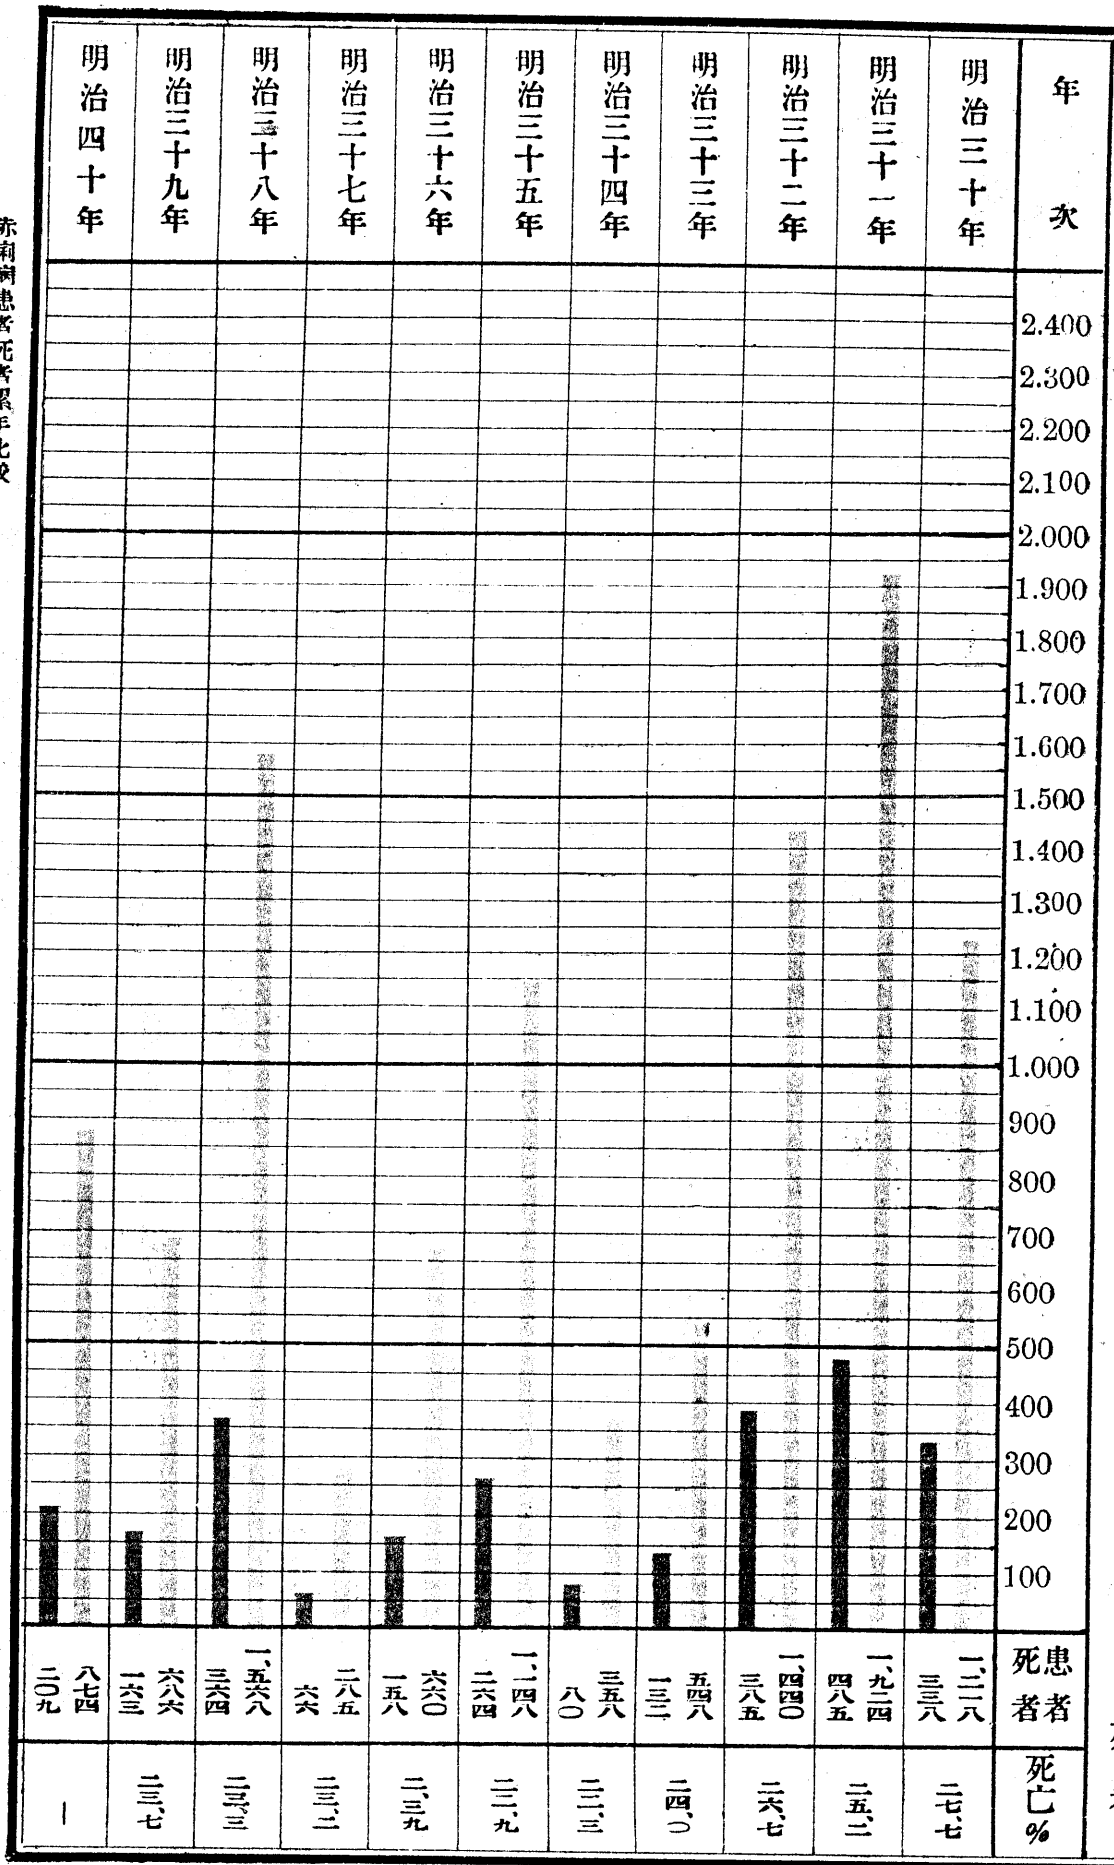

實布埕里亞患者死者月別

患者
死者

患者
死者

實布埕里亞患者死者月別

赤痢病患者死者累年比較

赤痢病患者死者累年比較

腸窒扶斯患者死者累年昇降比較

腸窒扶斯患者死者累年比較

實布埤里亞患者、死者累年昇降比較

實布埤里亞患者死者累年比較