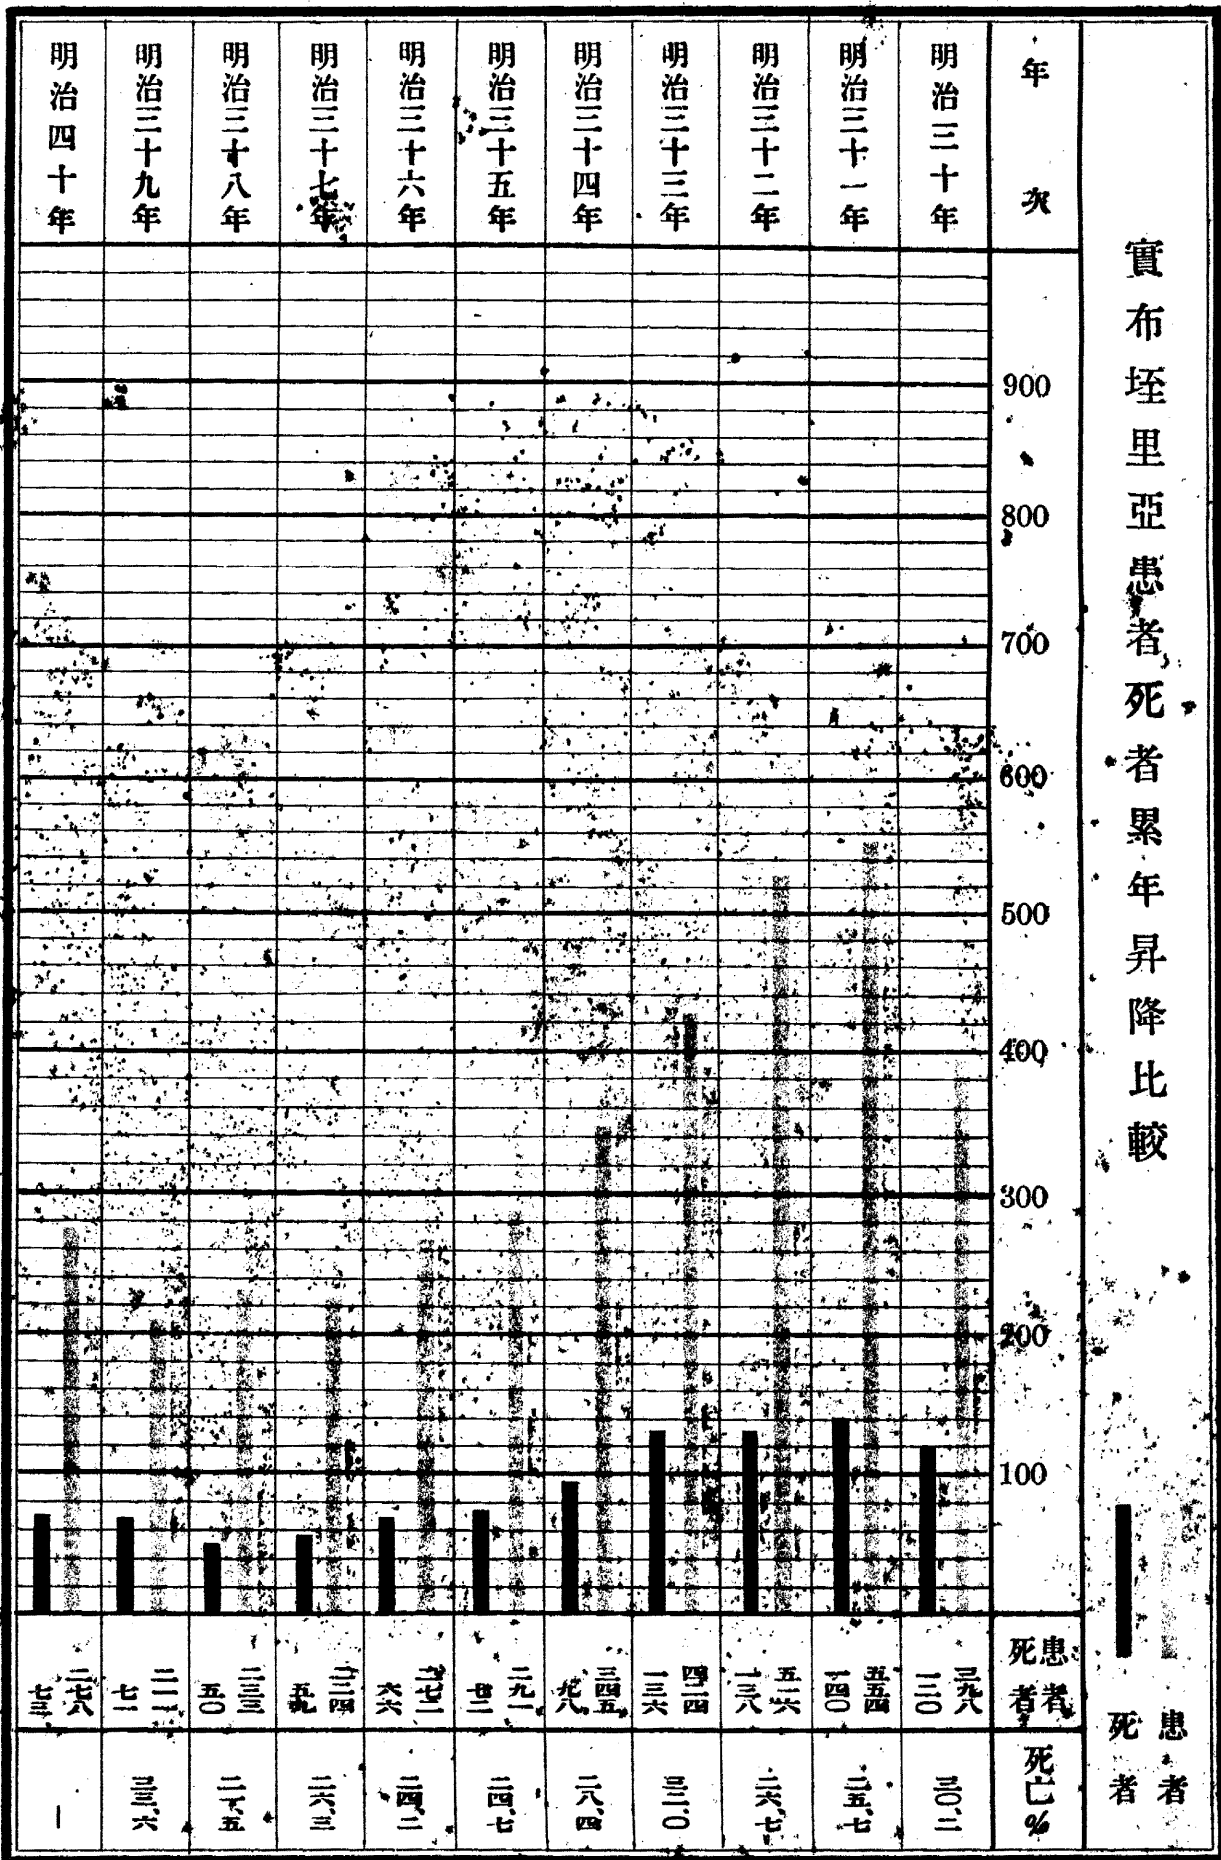

實布埕里亞患者死者月別

患者
死者

患者
死者

實布埕里亞患者死者月別

赤痢病患者死者累年比較

赤痢病患者死者累年比較

腸窒扶斯患者死者累年昇降比較

腸窒扶斯患者死者累年比較

實布埤里亞患者、死者累年昇降比較

實布埤里亞患者死者累年比較