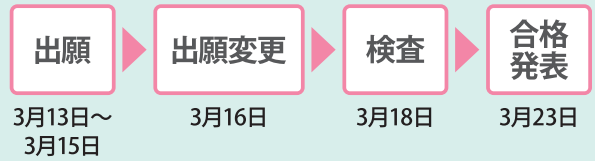

第二次選抜※ (全日制・定時制)