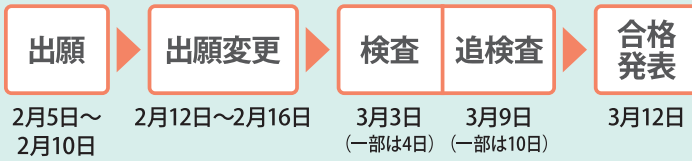

令和9年度 公立高校入試の日程概要

※第二次選抜は、第一次選抜で入学定員を満たさなかった学科(群)・部で実施。

※詳細は令和9年度岐阜県立高等学校入学者選抜要項で確認してください。

第一次選抜 (全日制・定時制)