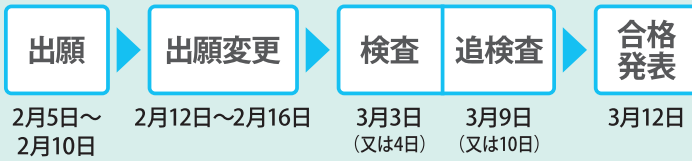

令和9年度 公立高校入試の日程概要

※第二次選抜は、第一次選抜で入学定員を満たさなかった学科(群)・部で実施。

※詳細は令和9年度岐阜県立高等学校入学者選抜要項で確認してください。

第一次選抜 (全日制・定時制)

第二次選抜※ (全日制・定時制)

通信制前期選抜

通信制後期選抜

入学定員は
10月末までに発表予定

岐阜県公立高等学校入学者
選抜に関する詳細情報はこちら
(選抜要項、入学定員など)

入学者
選抜Q&A
はこちら

入学者選抜に関するお問い合わせは ▶ 岐阜県教育委員会 高校教育課 高校入試係
TEL:058-272-8859(直通) E-mail:c17786@pref.gifu.lg.jp

岐阜県では、意志あるすべての生徒が安心して教育を受けられるよう、授業料や教育費の負担軽減のための各種支援制度を実施しています。※制度等については令和8年度現在のものであり、変更の可能性があります。

◆高等学校等就学支援金

世帯年収に関わらず、高等学校等に通う日本人等の生徒を対象に、授業料相当額(公立全日制の場合、最大年間118,800円)が支給されます。

いずれの制度も支援を受けるには
申請が必要です。申請方法等は、
入学後に学校からご案内します。

◆高校生等奨学給付金

教科書学用品等の授業料以外の教育費の負担を軽減するため、生活保護世帯、非課税世帯、年収490万円未満の世帯等に、下記の金額が支給されます。

給付額(年額)		生活保護世帯・住民税非課税世帯 (年収270万円未満世帯)	所得割額が 100円以上105,500円未満 (年収270～380万円世帯)	所得割額が 105,500円以上182,500円未満 (年収380～490万円世帯)
生活保護世帯		32,300円	—	—
上記以外の世帯	全日制等	143,700円	47,900円	35,930円
	通信制	50,500円	16,830円	12,630円

◆奨学金

岐阜県では下記のような奨学金制度(貸付型・申請条件有)を設けています。

- 岐阜県選奨生奨学金 (最大月額 40,000円)
- 岐阜県高等学校奨学金 (最大月額 28,000円)
- 岐阜県子育て支援奨学金 (最大月額 28,000円)

これら制度に関するお問い合わせは ▶ 岐阜県教育委員会 教育財務課 管理経理係
TEL:058-272-8734(直通) E-mail:c17773@pref.gifu.lg.jp

岐阜県教育委員会 教育総務課 教育企画係

TEL 058-272-8728(直通) E-mail c17765@pref.gifu.lg.jp