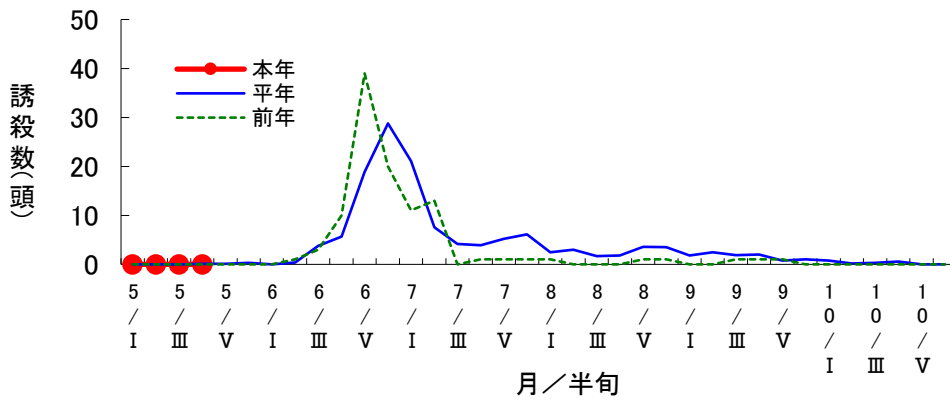

対象作物 水稻

予察灯によるツマグロヨコバイ誘殺数の推移(恵那市三郷町)

対象作物 水稻

予察灯によるフタオビコヤガ誘殺数の推移(恵那市三郷町)

対象作物 水稻

予察灯によるアカスジカスミカメ誘殺数の推移(恵那市三郷町)

対象作物 水稻

予察灯によるアカヒゲホソミドリカスミカメ誘殺数の推移 (恵那市三郷町)

対象作物 水稻

予察灯によるトビイロウンカ誘殺数の推移 (恵那市三郷町)