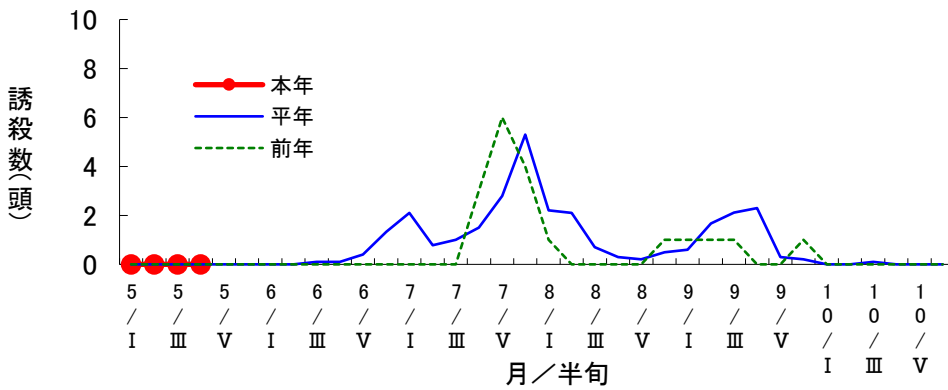

対象作物 水稻

予察灯によるツマグロヨコバイ誘殺数の推移(恵那市三郷町)

対象作物 水稻

予察灯によるフタオビコヤガ誘殺数の推移(恵那市三郷町)

対象作物 水稻

予察灯によるアカスジカスミカメ誘殺数の推移(恵那市三郷町)

対象作物 水稻

予察灯によるアカヒゲホソミドリカスミカメ誘殺数の推移 (恵那市三郷町)

対象作物 水稻

予察灯によるトビイロウンカ誘殺数の推移 (恵那市三郷町)