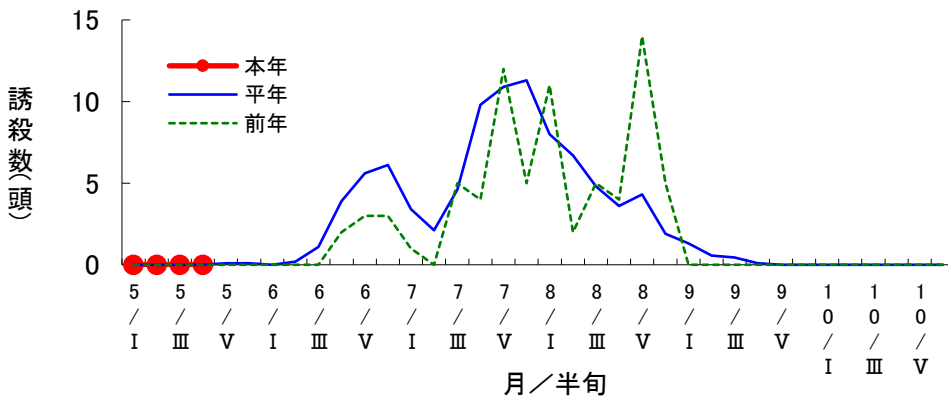

対象作物 水稻

予察灯によるツマグロヨコバイ誘殺数の推移(恵那市三郷町)

対象作物 水稻

予察灯によるフタオビコヤガ誘殺数の推移(恵那市三郷町)

対象作物 水稻

予察灯によるアカスジカスミカメ誘殺数の推移(恵那市三郷町)

対象作物 水稻

予察灯によるアカヒゲホソミドリカスミカメ誘殺数の推移 (恵那市三郷町)

対象作物 水稻

予察灯によるトビイロウンカ誘殺数の推移 (恵那市三郷町)