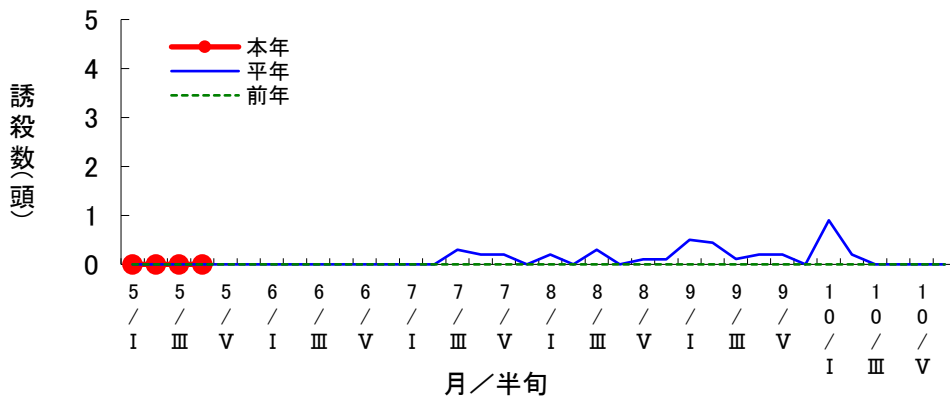

対象作物 水稻

予察灯によるツマグロヨコバイ誘殺数の推移(恵那市三郷町)

対象作物 水稻

予察灯によるフタオビコヤガ誘殺数の推移(恵那市三郷町)

対象作物 水稻

予察灯によるアカスジカスミカメ誘殺数の推移(恵那市三郷町)

対象作物 水稻

予察灯によるアカヒゲホソミドリカスミカメ誘殺数の推移 (恵那市三郷町)

対象作物 水稻

予察灯によるトビイロウンカ誘殺数の推移 (恵那市三郷町)