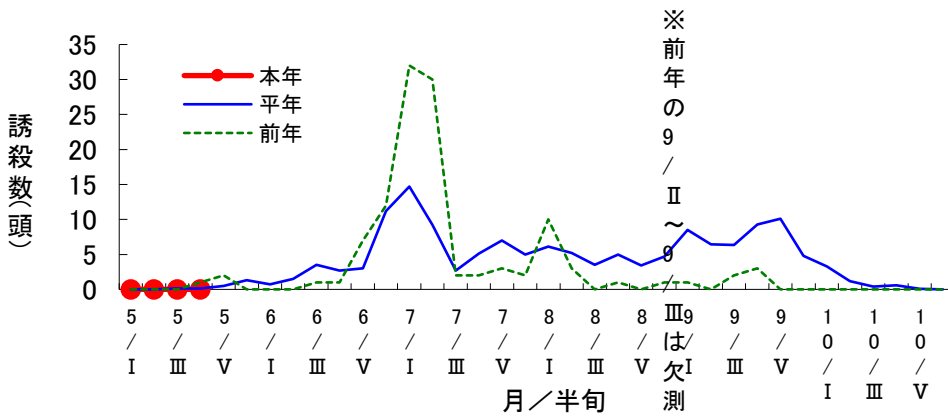

対象作物 水稻

予察灯によるツマグロヨコバイ誘殺数の推移(恵那市三郷町)

対象作物 水稻

予察灯によるフタオビコヤガ誘殺数の推移(恵那市三郷町)

対象作物 水稻

予察灯によるアカスジカスミカメ誘殺数の推移(恵那市三郷町)

対象作物 水稻

予察灯によるアカヒゲホソミドリカスミカメ誘殺数の推移 (恵那市三郷町)

対象作物 水稻

予察灯によるトビイロウンカ誘殺数の推移 (恵那市三郷町)