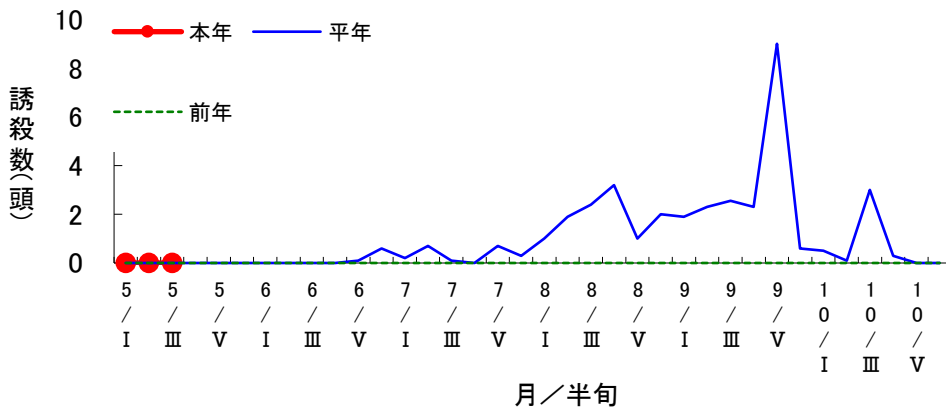

対象作物 水稻

予察灯によるヒメビウナ誘殺数の推移(美濃加茂市下米田町)

対象作物 水稻

予察灯によるセジロウナ誘殺数の推移(美濃加茂市下米田町)

対象作物 水稻

予察灯によるツマグロヨコバイ誘殺数の推移(美濃加茂市下米田町)

対象作物 水稻

予察灯によるアカスジカスミカメ誘殺数の推移(美濃加茂市下米田町)

対象作物 水稻

予察灯によるアカヒゲホソミドリカスミカメ誘殺数の推移(美濃加茂市下米田町)

対象作物 水稻

予察灯によるトビロウカ誘殺数の推移(美濃加茂市下米田町)