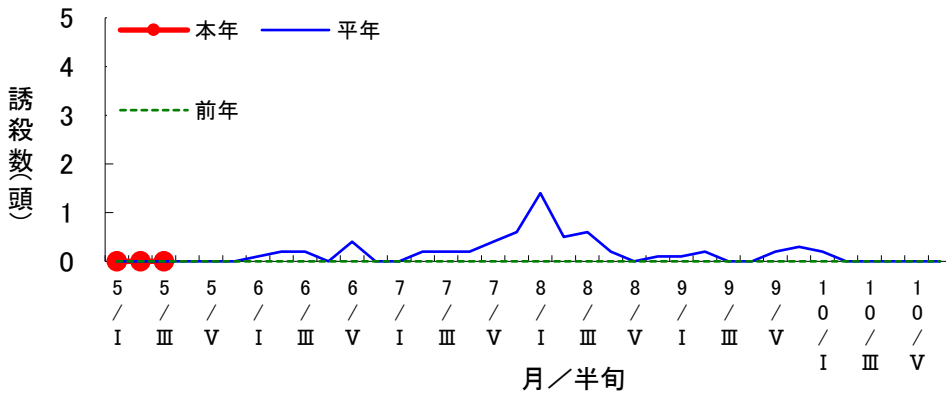

対象作物 水稻

予察灯によるヒメビウナ誘殺数の推移(美濃加茂市下米田町)

対象作物 水稻

予察灯によるセジロウナ誘殺数の推移(美濃加茂市下米田町)

対象作物 水稻

予察灯によるツマグロヨコバイ誘殺数の推移(美濃加茂市下米田町)

対象作物 水稻

予察灯によるアカスジカスミカメ誘殺数の推移(美濃加茂市下米田町)

対象作物 水稻

予察灯によるアカヒゲホソミドリカスミカメ誘殺数の推移(美濃加茂市下米田町)

対象作物 水稻

予察灯によるトビロウカ誘殺数の推移(美濃加茂市下米田町)