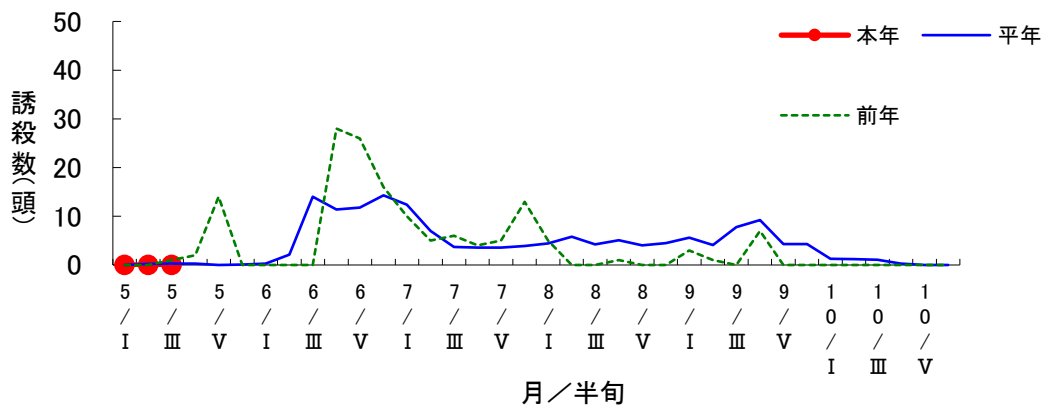

対象作物 水稻

予察灯によるヒメビウナ誘殺数の推移(美濃加茂市下米田町)

対象作物 水稻

予察灯によるセジロウナ誘殺数の推移(美濃加茂市下米田町)

対象作物 水稻

予察灯によるツマグロヨコバイ誘殺数の推移(美濃加茂市下米田町)

対象作物 水稻

予察灯によるアカスジカスミカメ誘殺数の推移(美濃加茂市下米田町)

対象作物 水稻

予察灯によるアカヒゲホソミドリカスミカメ誘殺数の推移(美濃加茂市下米田町)

対象作物 水稻

予察灯によるトビロウカ誘殺数の推移(美濃加茂市下米田町)