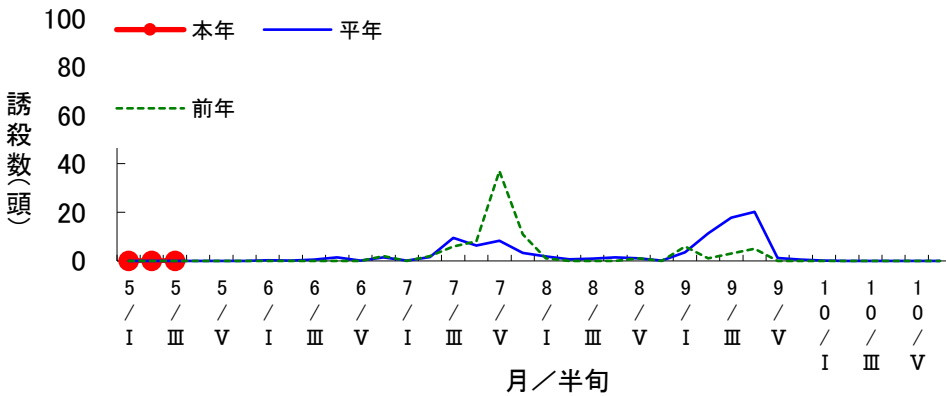

対象作物 水稻

予察灯によるヒメビウナ誘殺数の推移(美濃加茂市下米田町)

対象作物 水稻

予察灯によるセジロウナ誘殺数の推移(美濃加茂市下米田町)

対象作物 水稻

予察灯によるツマグロヨコバイ誘殺数の推移(美濃加茂市下米田町)

対象作物 水稻

予察灯によるアカスジカスミカメ誘殺数の推移(美濃加茂市下米田町)

対象作物 水稻

予察灯によるアカヒゲホソミドリカスミカメ誘殺数の推移(美濃加茂市下米田町)

対象作物 水稻

予察灯によるトビロウカ誘殺数の推移(美濃加茂市下米田町)