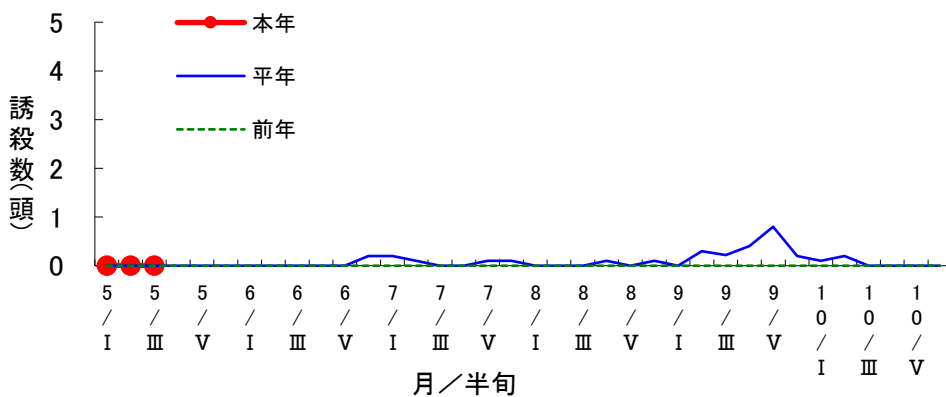

対象作物 水稻

予察灯によるヒメビウナ誘殺数の推移(美濃加茂市下米田町)

対象作物 水稻

予察灯によるセジロウナ誘殺数の推移(美濃加茂市下米田町)

対象作物 水稻

予察灯によるツマグロヨコバイ誘殺数の推移(美濃加茂市下米田町)

対象作物 水稻

予察灯によるアカスジカスミカメ誘殺数の推移(美濃加茂市下米田町)

対象作物 水稻

予察灯によるアカヒゲホソミドリカスミカメ誘殺数の推移(美濃加茂市下米田町)

対象作物 水稻

予察灯によるトビロウカ誘殺数の推移(美濃加茂市下米田町)