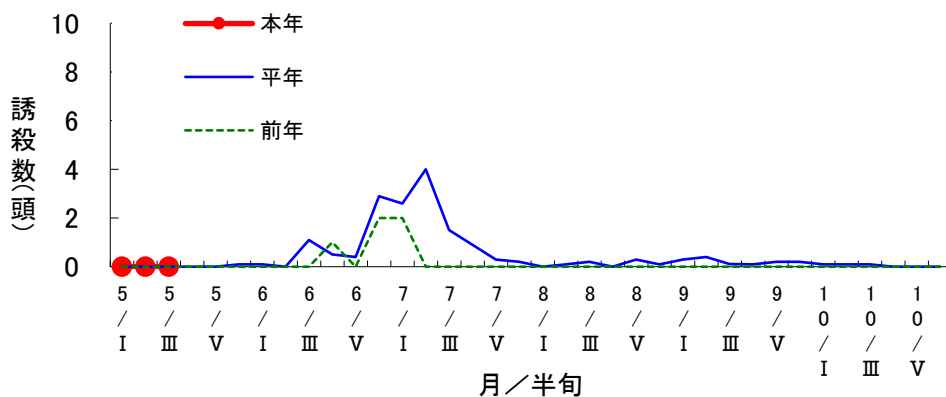

対象作物 水稻

予察灯によるヒメビウナ誘殺数の推移(美濃加茂市下米田町)

対象作物 水稻

予察灯によるセジロウナ誘殺数の推移(美濃加茂市下米田町)

対象作物 水稻

予察灯によるツマグロヨコバイ誘殺数の推移(美濃加茂市下米田町)

対象作物 水稻

予察灯によるアカスジカスミカメ誘殺数の推移(美濃加茂市下米田町)

対象作物 水稻

予察灯によるアカヒゲホソミドリカスミカメ誘殺数の推移(美濃加茂市下米田町)

対象作物 水稻

予察灯によるトビロウカ誘殺数の推移(美濃加茂市下米田町)