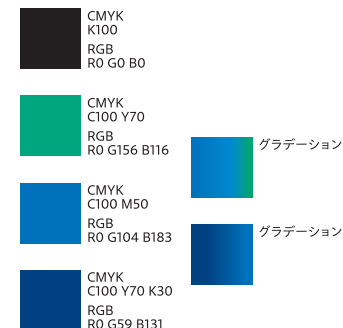

第81回国民スポーツ大会冬季大会スケート競技会(スピード)

クリスタル国スポ岐阜

2027

81st Winter JAPAN GAMES 2027

第81回国民スポーツ大会冬季大会スケート競技会(スピード)

クリスタル国スポ岐阜2027

ロゴタイプガイドマニュアル

はじめに

このガイドマニュアルは「第81回国民スポーツ大会冬季大会スケート競技会(スピード)クリスタル国スポ岐阜2027」のロゴタイプ使用に関して、それらのイメージを明確、適正に表現することを目的に策定したものです。ご使用の際は、マニュアルの基準に沿って適用してください。

目次

01

デザインのカラー指定	① カラー	02
	② モノクロ	03
ロゴデザインの組合せ	① 横組み(カラー)	04
	② 縦組み(カラー)	07
	③ 横組み(カラー:白抜き)	10
	④ 縦組み(カラー:白抜き)	13
	⑤ 横組み(モノクロ)	16
	⑥ 縦組み(モノクロ)	19
	⑦ 横組み(モノクロ:白抜き)	22
	⑧ 縦組み(モノクロ:白抜き)	25
最小サイズ規定	① 横組み	28
	② 縦組み	29
アイソレーション(余白)規定	① 横組み	30
	② 縦組み	33
背景色の規定		36
使用上の禁止事項		37

■カラー

第81回国民スポーツ大会冬季大会スケート競技会(スピード)

クリスタル国スポ岐阜

2027

81st Winter JAPAN GAMES 2027

■白

第81回国民スポーツ大会冬季大会スケート競技会(スピード)

クリスタル国スポ岐阜

2027

81st Winter JAPAN GAMES 2027

■黒

第81回国民スポーツ大会冬季大会スケート競技会(スピード)
クリスタル国スポ岐阜
2027
81st Winter JAPAN GAMES 2027

CMYK
K100
RGB
R0 G0 B0

■白

第81回国民スポーツ大会冬季大会スケート競技会(スピード)
クリスタル国スポ岐阜
2027
81st Winter JAPAN GAMES 2027