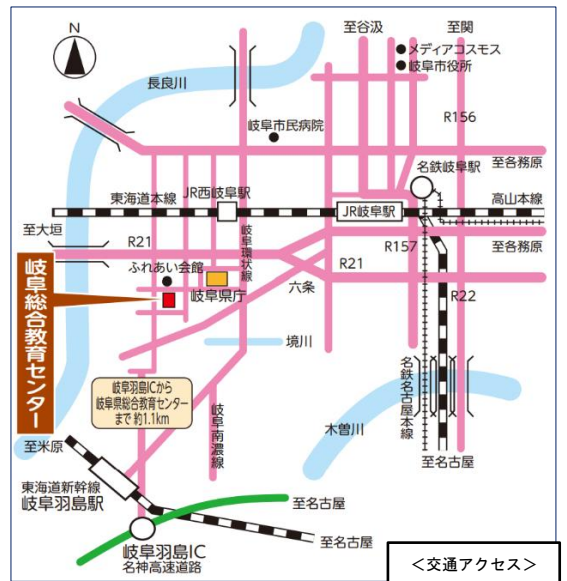

## 「G-プレイス」ってどんなところ？

迷いや悩みを抱えているあなたを応援します。高校生段階の方のための教育支援センターです。不登校やひきこもりの人の居場所を提供し、将来的な社会的自立に向けた学びの再チャレンジを支援します。（無料）

学習支援、進路相談、カウンセリング、体験活動など個々のニーズに応じた活動を行います。

◆場所：岐阜県総合教育センター第3棟2階  
（岐阜市藪田南5-9-1）

◆電話番号：058-271-3328

まずは気軽にお電話ください。  
保護者の方のご相談もどうぞ。

- (1) JR岐阜駅 又は 名鉄岐阜駅から「岐阜バス」利用  
加納島線にて「OKBふれあい会館」で下車（約20分）後、徒歩1分
- (2) JR西岐阜駅から「西ぎふ・くるくるバス」利用  
「県民ふれあい会館前」で下車（約12分）後、徒歩1分