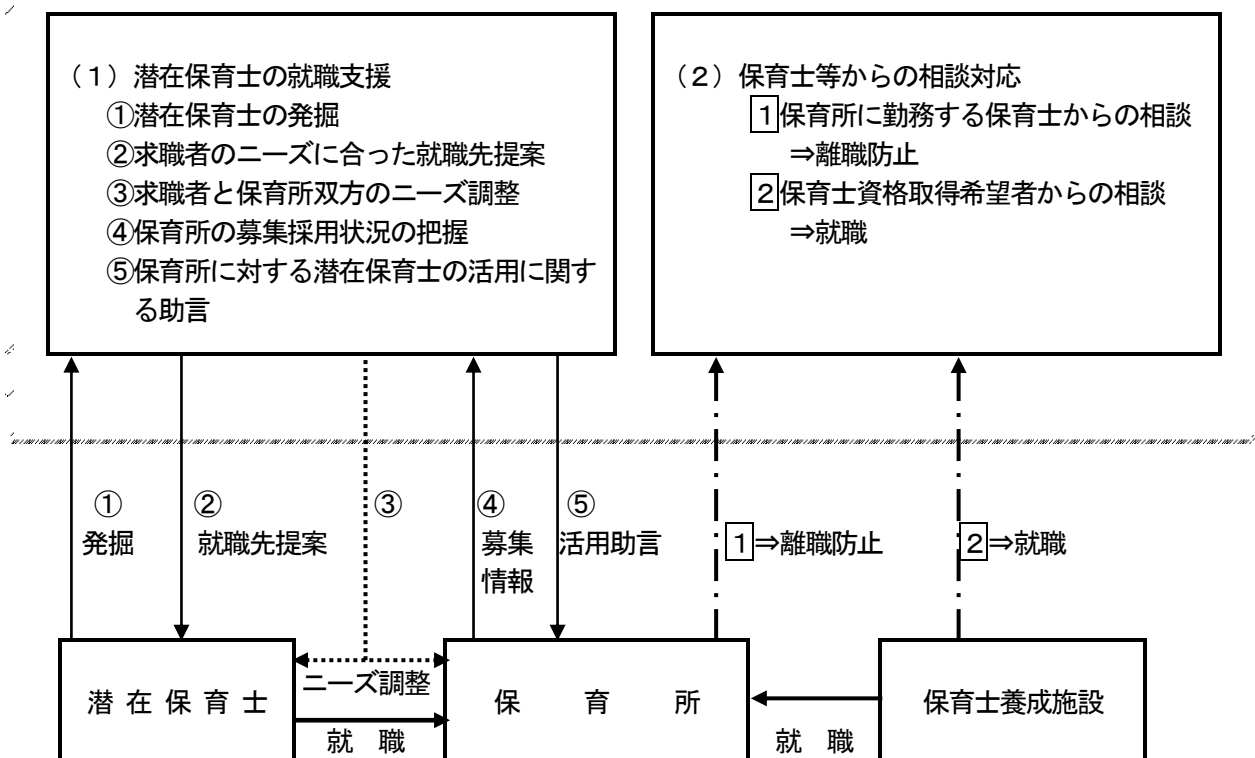

(参考1) 「岐阜県保育士・保育所支援センター」のイメージ

岐阜県保育士・保育所支援センター