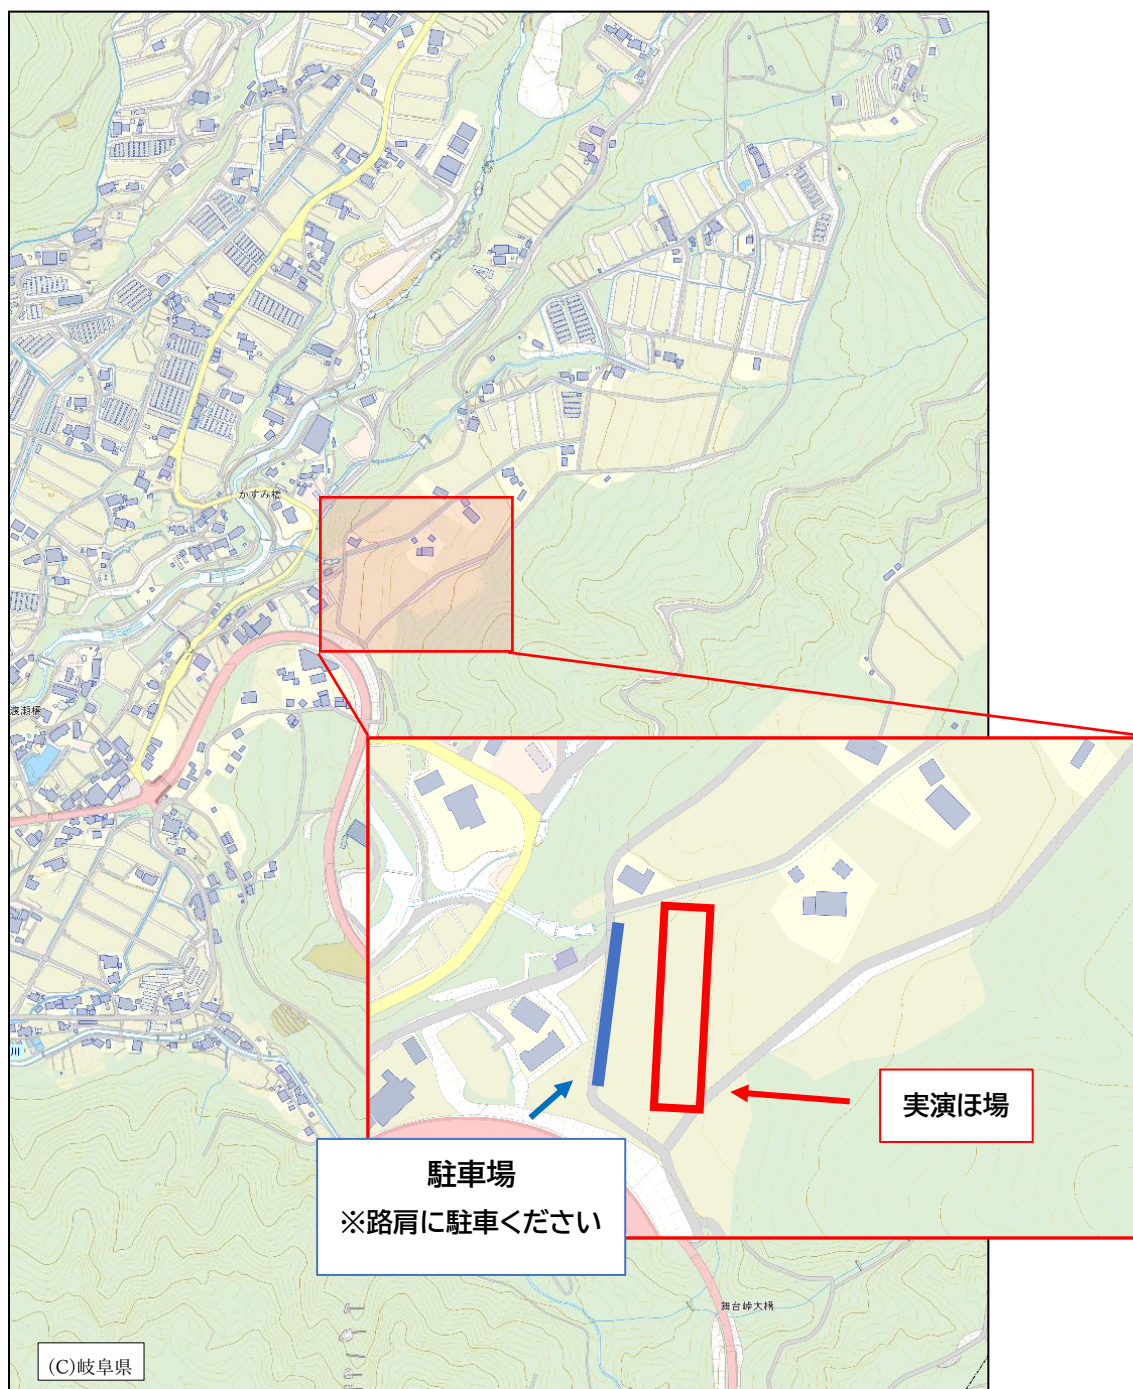

# 「中山間地域の法面における草刈作業の省力化研修」開催場所地図

※実演ほ場の緯度経度：35.7647439, 137.3226861