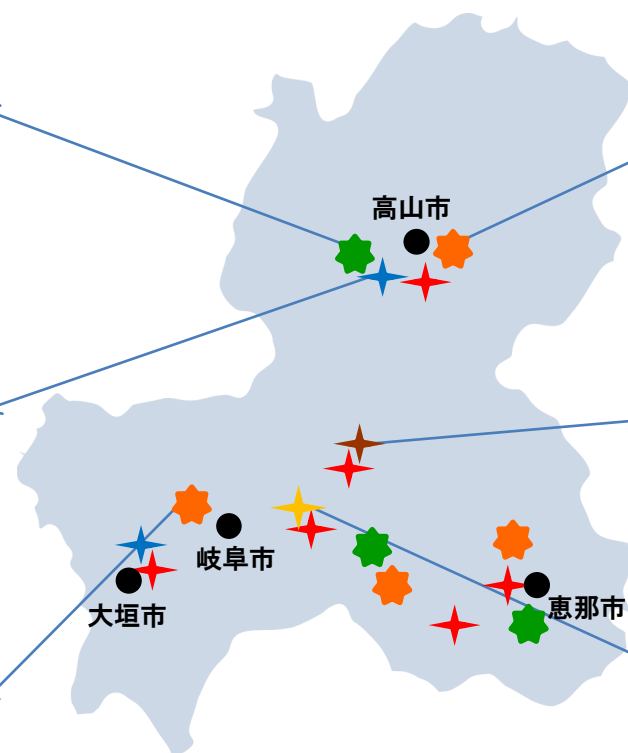

主な業務内容と勤務地マップ

畜産研究所飛騨牛研究部

飛騨食肉衛生検査所

中央家畜保健衛生所

飛騨家畜保健衛生所

動物愛護センター

保健環境研究所

★ 食肉衛生検査所

業務内容

- ・と畜検査業務
- ・食鳥検査業務
- ・食肉中の残留抗菌性物質の検査や臓器、組織の病理検査などの精密検査
- ・大学や研究機関と共同の調査研究

★ 保健所

業務内容

- ・飲食店や食品製造施設の監視指導
- ・公衆浴場、理美容所、旅館などの施設の監視指導
- ・狂犬病予防業務
- ・動物愛護業務

★ 動物愛護センター

業務内容

- ・保健所から受け入れた犬猫の譲渡推進
- ・動物愛護教室や愛犬のしつけ方教室の開催
- ・介在活動犬の育成
- ・地域猫活動支援（不妊去勢手術）

中央家畜保健衛生所 平成29年度新庁舎開設

岐阜大学キャンパス内に家畜疾病診断の中核的役割を担う家畜保健衛生所を開設。県全域の家畜疾病診断や、農家の指導を行っています。3階に入る「岐阜大学応用生物科学部附属家畜衛生地域連携教育研究センター(GeFAH)」と連携し、職員の技術研鑽や農場への指導力の向上を図っています。

飛騨家畜保健衛生所 令和4年度新庁舎開設

肉用牛を中心とした畜産主産地である飛騨地域において、中央家畜保健衛生所と連携した病性鑑定施設を新設。家畜防疫の要として、安全で安心できる畜産物生産に寄与しています。