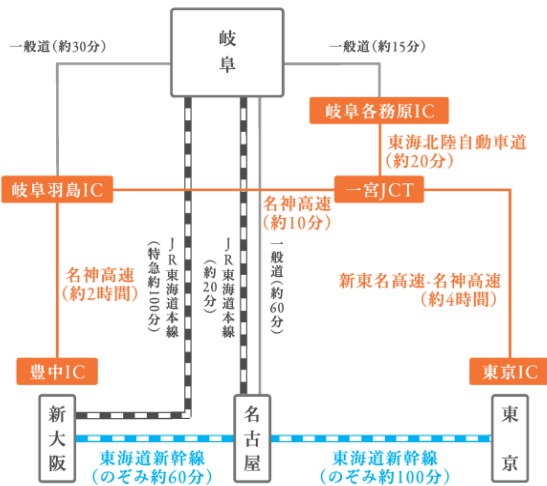

清流の国ぎふライフ～住みやすさは？ プライベートは？～

日本のほぼ中央に位置する岐阜県は、北部には標高3,000mを超える北アルプスの山々が連なり、県内全域には名水百選に選ばれた長良川をはじめとする清流が流れており、豊かな自然が特徴です。また、東京・大阪の大都市圏や空港へのアクセスも良好で、子育て支援も充実しており、とても住みやすい環境です。

アクセス

アクセスは便利なの？

新幹線で東京へは約2時間、大阪へは約1時間半。名古屋へは電車で20分です。また、中部国際空港へは電車で約1時間と空港へのアクセスも良好です。

休みの日はどんなことができるの？

- ・自然を楽しむ
  豊かな自然に囲まれた岐阜県は、夏は登山やラフティング、冬はスキーと自然を満喫することができます。
- ・温泉で癒す
  下呂温泉や奥飛騨温泉郷に代表される名湯がたくさんあります。
- ・歴史や文化に触れる
  世界遺産に登録された白川郷。古い町並みの高山市や馬籠宿など情緒ある風景が県内各地にあります。
- ・その他
  大型商業施設で買い物や映画を楽しんだり、世界最大の淡水魚水族館「アクア・トぎふ」、「岐阜かかみがはら航空宇宙博物館」、「岐阜関ヶ原古戦場記念館」など岐阜にしかない施設も多数あります。

住みやすいの？

子育てに最適！

- ・待機児童数 0人(保活とは無縁!?)
  令和5年4月 厚生労働省「保育所等関連状況取りまとめ」
- ・県内全域、中学生までの医療費無料
- ・病児保育施設※が充実
  ※子どもの急な発熱時や、病状がおさまっても登園できない時などに、病院・保育園等で預かる施設です

マイホーム(安くて広い)が叶うかも

- ・家持ちが多い！
  持ち家住宅率 74.3% (東京都:45.0% 愛知県 59.4%)
  総務省統計局「平成30年住宅・土地統計調査結果」5年ごと調査
- ・土地が安い！
  住宅地1m²あたりの平均価格 31,900円
  (東京都 404,400円、愛知県 112,300円)
  国土交通省「令和5年都道府県地価調査」