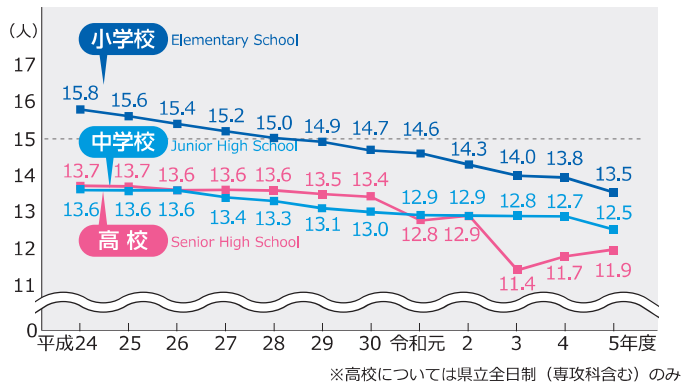

## 校種別教員1人あたりの児童生徒数の推移

Change in the Number of Students per Teacher (令和5年5月1日現在)

## 小学校・中学校学級規模別学級数（公立）（令和5年5月1日現在）

Number of Classes by Size in Prefecture in Comparison to Nation (Public School)

区分	学級数	~7人	8~12人	13~20人	21~25人	26~30人	31~35人	36~40人	41~45人	46人~
全国	小 (%)	54,817	14,105	22,405	39,392	74,128	57,640	7,237	37	6
	中 (%)	20.3%	5.2%	8.3%	14.6%	27.0%	21.4%	2.7%	0.0%	0.0%
Japan	小 (%)	22,399	3,103	2,271	4,860	17,692	39,330	21,760	136	1
	中 (%)	19.6%	2.8%	2.0%	4.4%	15.9%	35.3%	19.5%	0.1%	0.0%
本県	小 (%)	824	297	518	767	1,201	870	1	-	-
	中 (%)	17.3%	6.6%	11.6%	17.1%	26.8%	19.4%	0.0%	-	-
Gifu	小 (%)	376	50	72	115	556	891	5	-	-
	中 (%)	18.2%	2.4%	3.5%	5.6%	26.9%	43.1%	0.2%	-	-