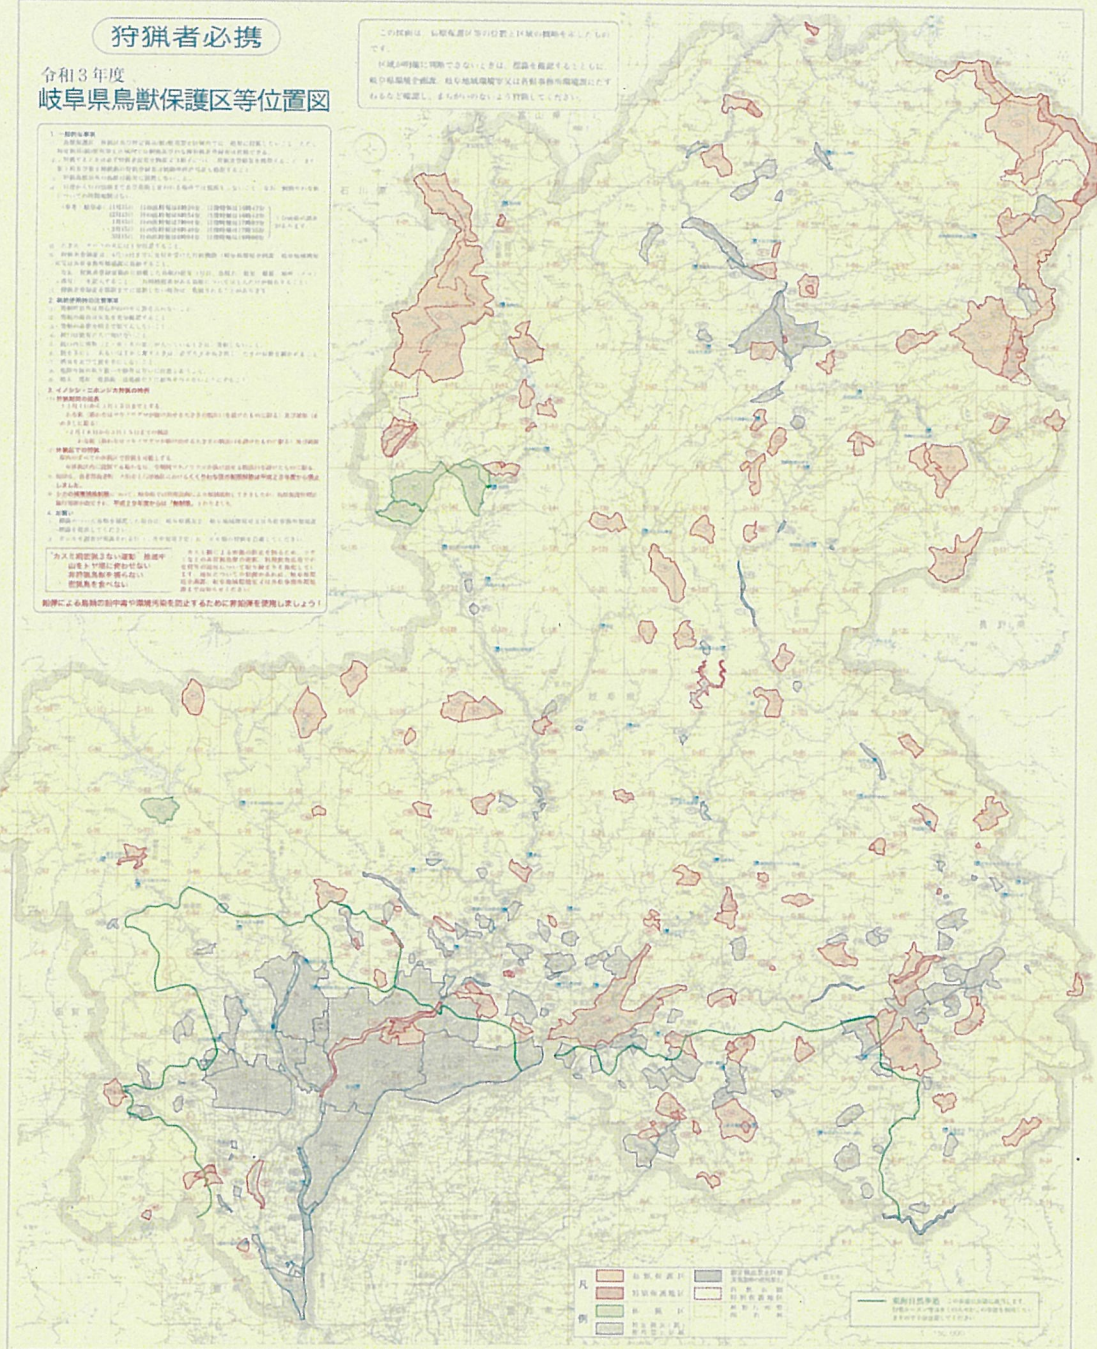

自然環境保全地域
緑地環境保全地域

(C) 岐阜県

凡 例	
国立公園	
国定公園	
県立自然公園	

(C) 岐阜県

狩猟者必携

令和3年度
岐阜県鳥獣保護区等位置図

この図には、鳥獣保護区等の位置と、保護区等外に於ける鳥獣の捕獲禁止区域が示されています。
保護区等に於ける鳥獣の捕獲は、原則として禁止されています。
鳥獣保護区等外に於ける鳥獣の捕獲は、原則として禁止されています。
鳥獣保護区等外に於ける鳥獣の捕獲は、原則として禁止されています。

- 1. 鳥獣保護区**
 - 鳥獣保護区は、鳥獣の生息に支障を及ぼすおそれのある区域を指定するものである。
 - 鳥獣保護区に指定された区域は、原則として鳥獣の捕獲が禁止される。
 - 鳥獣保護区に指定された区域は、原則として鳥獣の捕獲が禁止される。
 - 2. 鳥獣保護区外に於ける鳥獣の捕獲禁止区域**
 - 鳥獣保護区外に於ける鳥獣の捕獲は、原則として禁止される。
 - 鳥獣保護区外に於ける鳥獣の捕獲は、原則として禁止される。
 - 鳥獣保護区外に於ける鳥獣の捕獲は、原則として禁止される。
 - 3. 鳥獣保護区等外に於ける鳥獣の捕獲**
 - 鳥獣保護区等外に於ける鳥獣の捕獲は、原則として禁止される。
 - 鳥獣保護区等外に於ける鳥獣の捕獲は、原則として禁止される。
 - 鳥獣保護区等外に於ける鳥獣の捕獲は、原則として禁止される。
- ※ 鳥獣保護区等外に於ける鳥獣の捕獲は、原則として禁止される。ただし、鳥獣保護区等外に於ける鳥獣の捕獲は、原則として禁止される。

赤	鳥獣保護区	青	鳥獣保護区外に於ける鳥獣の捕獲禁止区域
橙	鳥獣保護区外に於ける鳥獣の捕獲禁止区域	黄	鳥獣保護区外に於ける鳥獣の捕獲禁止区域
緑	鳥獣保護区外に於ける鳥獣の捕獲禁止区域	白	鳥獣保護区外に於ける鳥獣の捕獲禁止区域
青	鳥獣保護区外に於ける鳥獣の捕獲禁止区域	黒	鳥獣保護区外に於ける鳥獣の捕獲禁止区域

※ 鳥獣保護区等外に於ける鳥獣の捕獲は、原則として禁止される。ただし、鳥獣保護区等外に於ける鳥獣の捕獲は、原則として禁止される。