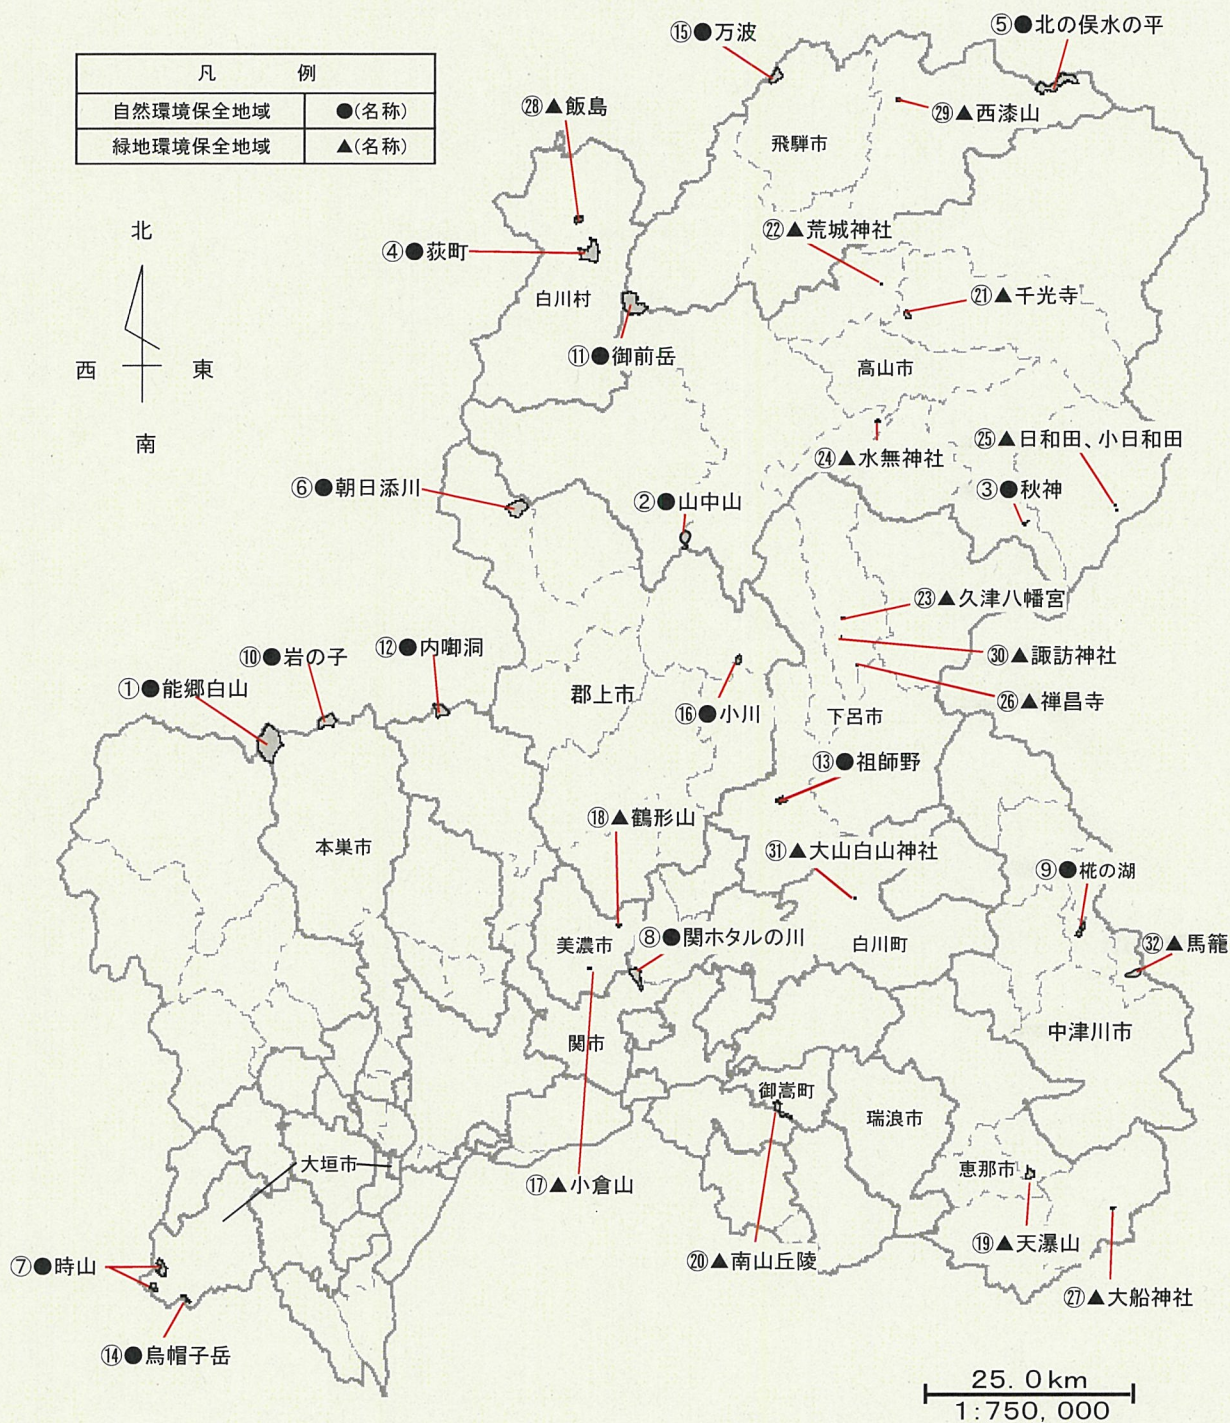

自然環境保全地域
緑地環境保全地域

(C) 岐阜県

凡 例	
国立公園	
国定公園	
県立自然公園	

(C) 岐阜県

狩猟者必携

令和3年度
岐阜県鳥獣保護区等位置図

この図には、鳥獣保護区等の位置と、保護区等外に於ける鳥獣の捕獲禁止区域が示されています。
保護区等に於ける鳥獣の捕獲は、原則として禁止されています。
鳥獣保護区等外に於ける鳥獣の捕獲は、原則として禁止されています。
鳥獣保護区等外に於ける鳥獣の捕獲は、原則として禁止されています。

- 1. 鳥獣保護区**
 - 鳥獣保護区は、鳥獣の生息に支障を及ぼすおそれのある区域を指定するものである。
 - 鳥獣保護区に指定された区域は、原則として鳥獣の捕獲が禁止される。
 - 鳥獣保護区に指定された区域は、原則として鳥獣の捕獲が禁止される。
 - 2. 鳥獣保護区外に於ける鳥獣の捕獲禁止区域**
 - 鳥獣保護区外に於ける鳥獣の捕獲は、原則として禁止される。
 - 鳥獣保護区外に於ける鳥獣の捕獲は、原則として禁止される。
 - 鳥獣保護区外に於ける鳥獣の捕獲は、原則として禁止される。
 - 3. 鳥獣保護区等外に於ける鳥獣の捕獲**
 - 鳥獣保護区等外に於ける鳥獣の捕獲は、原則として禁止される。
 - 鳥獣保護区等外に於ける鳥獣の捕獲は、原則として禁止される。
 - 鳥獣保護区等外に於ける鳥獣の捕獲は、原則として禁止される。
- ※ 鳥獣保護区等外に於ける鳥獣の捕獲は、原則として禁止される。ただし、鳥獣保護区等外に於ける鳥獣の捕獲は、原則として禁止される。

赤	鳥獣保護区	青	鳥獣保護区外に於ける鳥獣の捕獲禁止区域
橙	鳥獣保護区外に於ける鳥獣の捕獲禁止区域	黄	鳥獣保護区外に於ける鳥獣の捕獲禁止区域
緑	鳥獣保護区外に於ける鳥獣の捕獲禁止区域	白	鳥獣保護区外に於ける鳥獣の捕獲禁止区域
青	鳥獣保護区外に於ける鳥獣の捕獲禁止区域	黒	鳥獣保護区外に於ける鳥獣の捕獲禁止区域

※ 鳥獣保護区等外に於ける鳥獣の捕獲は、原則として禁止される。ただし、鳥獣保護区等外に於ける鳥獣の捕獲は、原則として禁止される。