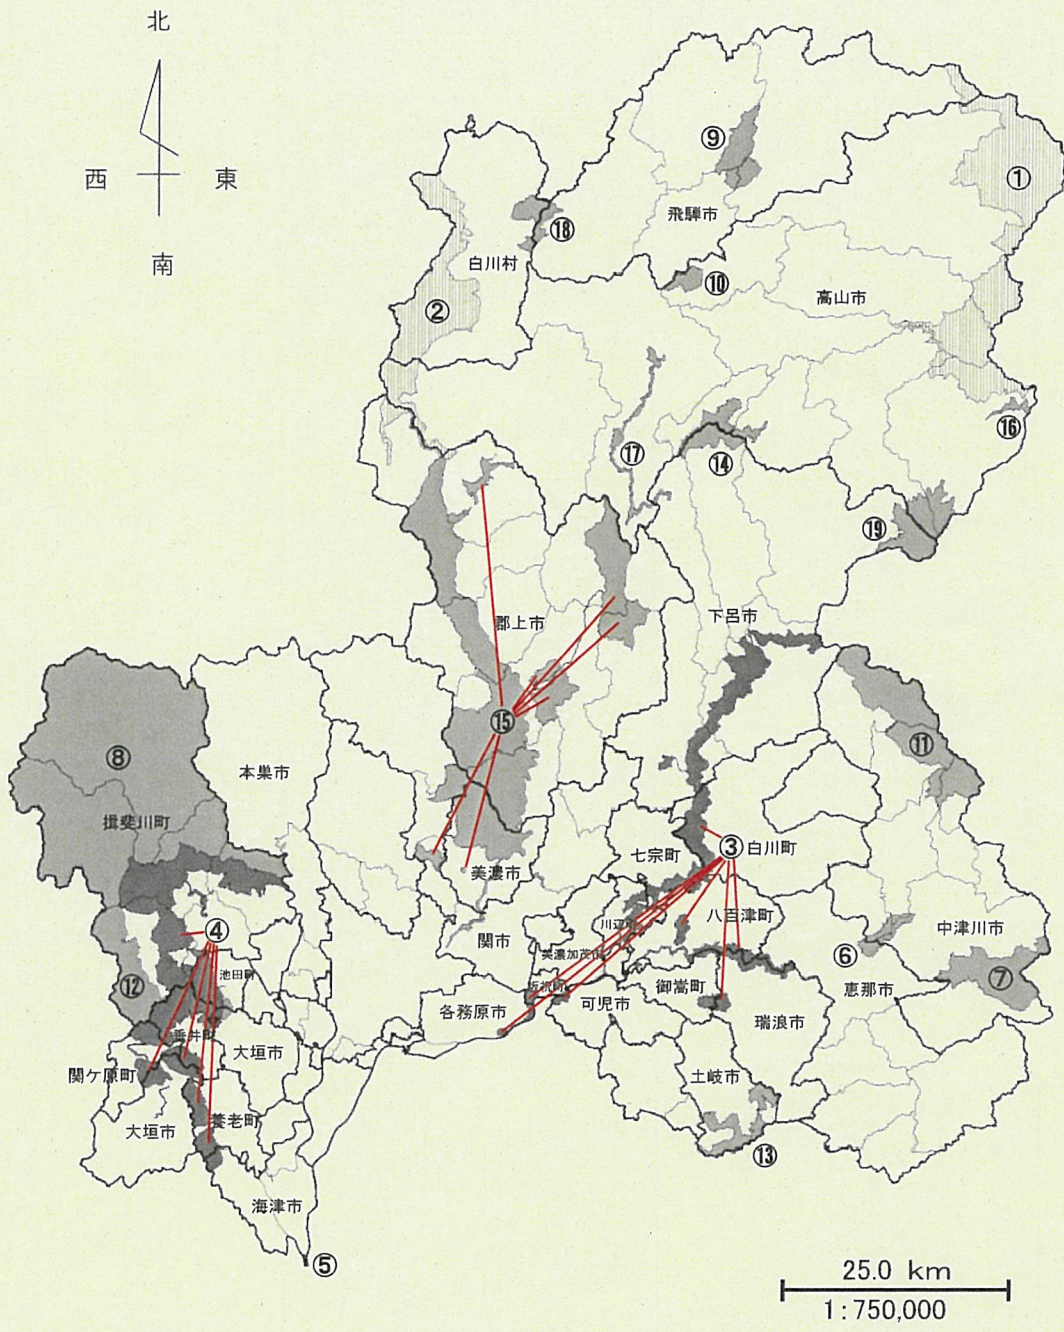

自然環境保全地域
緑地環境保全地域

(C) 岐阜県

凡 例	
国立公園	
国定公園	
県立自然公園	

(C) 岐阜県

狩猟者必携

令和3年度
岐阜県鳥獣保護区等位置図

この図には、鳥獣保護区等の位置と、保護区等外に於ける鳥獣の捕獲禁止区域が示されています。
保護区等に於ける鳥獣の捕獲は、原則として禁止されています。
鳥獣保護区等外に於ける鳥獣の捕獲は、原則として禁止されています。
鳥獣保護区等外に於ける鳥獣の捕獲は、原則として禁止されています。

- 1. 鳥獣保護区**
 - 鳥獣保護区は、鳥獣の生息に支障を及ぼすおそれのある区域を指定するものである。
 - 鳥獣保護区に指定された区域は、原則として鳥獣の捕獲が禁止される。
 - 鳥獣保護区に指定された区域は、原則として鳥獣の捕獲が禁止される。
 - 2. 鳥獣保護区外に於ける鳥獣の捕獲禁止区域**
 - 鳥獣保護区外に於ける鳥獣の捕獲は、原則として禁止される。
 - 鳥獣保護区外に於ける鳥獣の捕獲は、原則として禁止される。
 - 鳥獣保護区外に於ける鳥獣の捕獲は、原則として禁止される。
 - 3. 鳥獣保護区等外に於ける鳥獣の捕獲**
 - 鳥獣保護区等外に於ける鳥獣の捕獲は、原則として禁止される。
 - 鳥獣保護区等外に於ける鳥獣の捕獲は、原則として禁止される。
 - 鳥獣保護区等外に於ける鳥獣の捕獲は、原則として禁止される。
- ※ 鳥獣保護区等外に於ける鳥獣の捕獲は、原則として禁止される。ただし、鳥獣保護区等外に於ける鳥獣の捕獲は、原則として禁止される。

赤	鳥獣保護区	青	鳥獣保護区外に於ける鳥獣の捕獲禁止区域
橙	鳥獣保護区外に於ける鳥獣の捕獲禁止区域	黄	鳥獣保護区外に於ける鳥獣の捕獲禁止区域
緑	鳥獣保護区外に於ける鳥獣の捕獲禁止区域	白	鳥獣保護区外に於ける鳥獣の捕獲禁止区域
青	鳥獣保護区外に於ける鳥獣の捕獲禁止区域	黒	鳥獣保護区外に於ける鳥獣の捕獲禁止区域

※ 鳥獣保護区等外に於ける鳥獣の捕獲は、原則として禁止される。ただし、鳥獣保護区等外に於ける鳥獣の捕獲は、原則として禁止される。