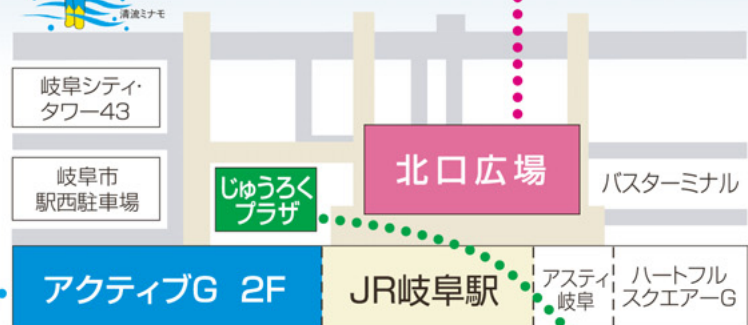

▲月▲日はぎふ山の日!

ぎふ山の日 フェスタ

&

木育キャラバン inぎふ

2012年
8月5日

山の日フェスタ
午前10:00～午後4:00

木育キャラバンinぎふ
5日/午前12:00～午後6:00
6日/午前9:00～午後3:00

ぎふ山の日 フェスタ

北口 広場

水の積み木を作って遊ぼう!
無料で遊べるコーナーもあるよ
会場: 噴水広場 (材料費: ¥500)

木の指輪づくり教室
足踏み3くろで木の指輪をつくってみよう!
会場: 噴水広場 (材料費: ¥500)

ぎふの清流でじゃぶじゃぶ 水あそび
会場: 噴水広場

清流・里山ウォッチング
清流と街中の生きものを見てみよう!
会場: 里山広場・駅周辺

「ミナモ」グッズの販売 ミナモのおみせ

国体応援! 「おもてなし森の恵み
応援グッズ」展示・販売

国体を盛り上げる森の恵みグッズ販売や
「岐阜の宝もの」紹介 など 会場: ウッドデッキ

**ぎふの木で
夏休み工作教室** 夏休みの自由研究も
これでバッチリ!
想像力を生かして好きな物をつくろう!
会場: ウッドデッキ (材料費: ¥200)

森・川・海のつながりを学ぼう展
ぎふの森・清流、とやまの森・海づくりを知って、
あなたも山の日博士?! 会場: ウッドデッキ

ぎふ山の日 フェスタ

アクティブG 2F

岐阜シティ・タワー43 「居酒屋 清八」 「すし 清八」 「味路久」 「田中屋豚肉店」
「Cafe andor bar DES ESSEINTES」

ミナモと一緒に レッツダンス!

みんなで踊って、楽しんで
「ぎふ清流国体・ぎふ清流大会」
を盛り上げよう!
会場: ふれあい広場
13:00～13:30 15:00～15:30

あすはちゃん“クイズロボット”
家族みんなで、ぎふの山のクイズに挑戦!
会場: ふれあい広場