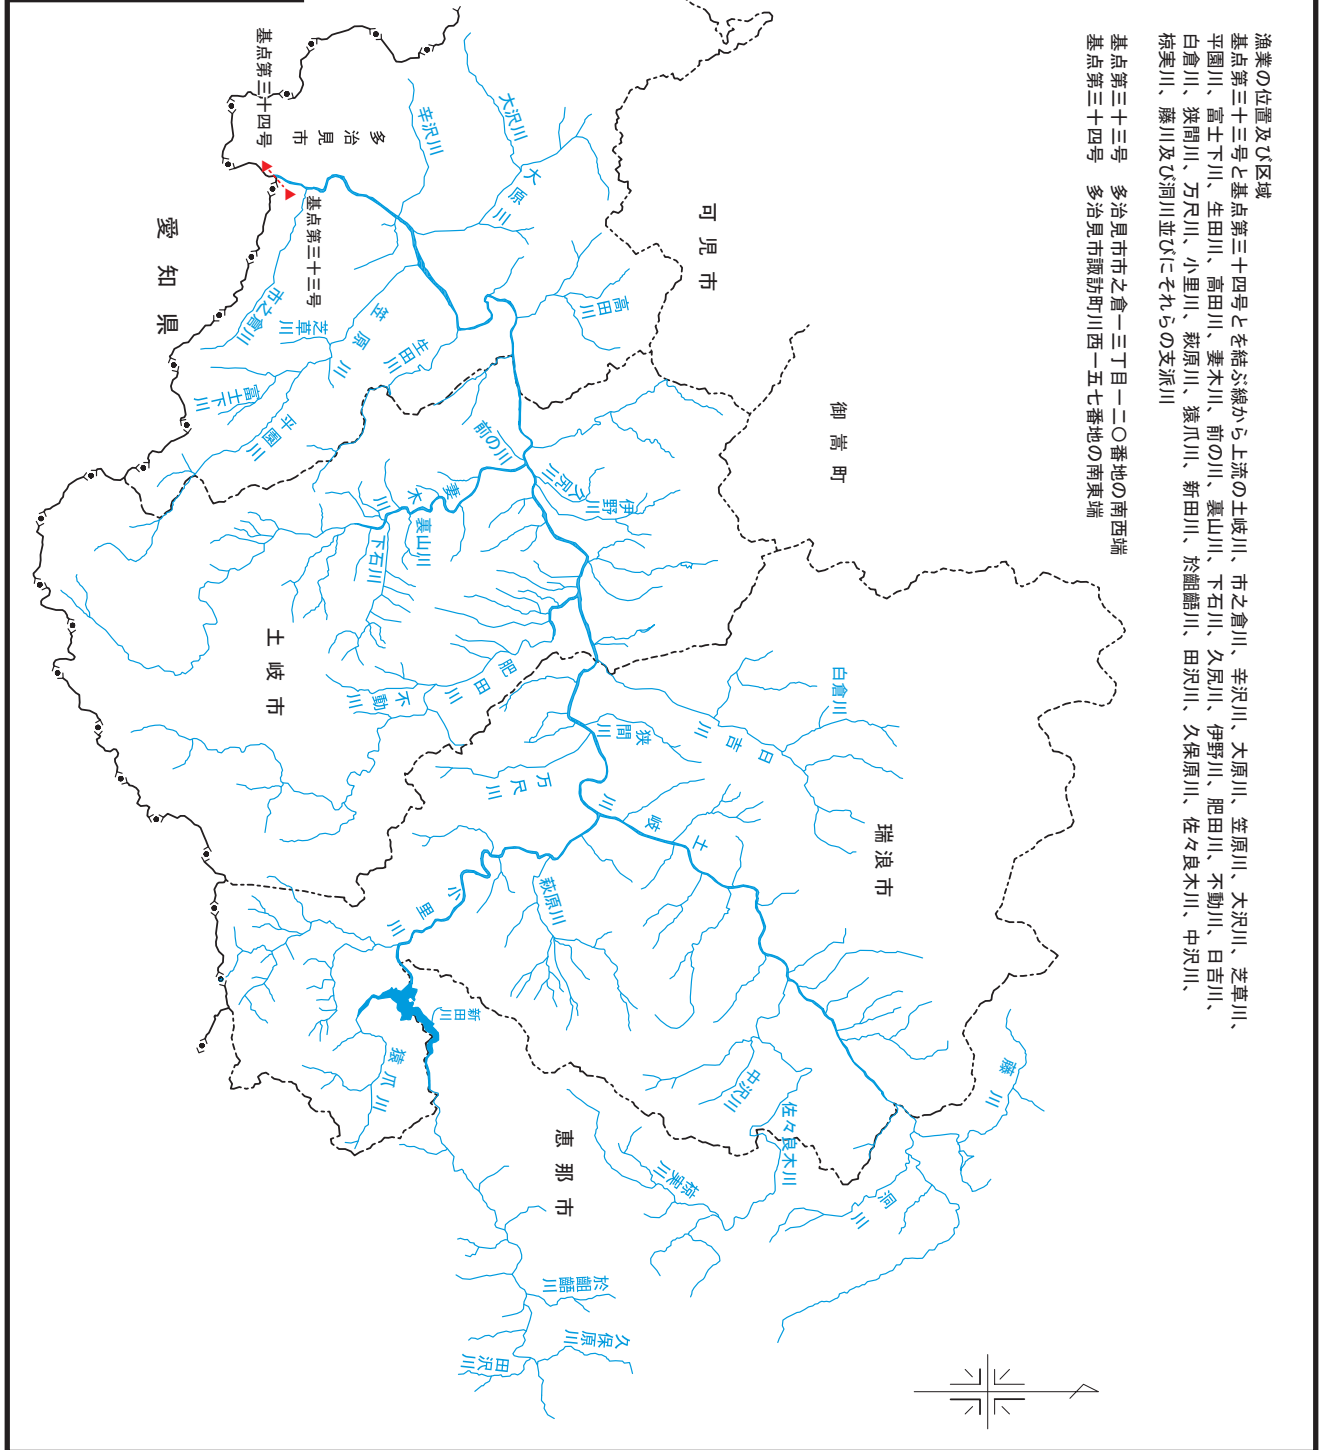

免許番号	内共第三十四号
漁業権者	瑞浪市土岐町 6563 番地 2 土岐川漁業協同組合
漁業の名称	あゆ漁業、あまご漁業、にじます漁業、こい漁業、ふな漁業、うなぎ漁業、わかさぎ漁業、おいかわ漁業
関係地区	多治見市、瑞浪市、恵那市及び土岐市
行使制限統数	

漁場の位置及び区域

漁業の位置及び区域  
 基点第三十三号と基点第三十四号とを結ぶ線から上流の土岐川、市之倉川、幸沢川、大原川、笠原川、大沢川、芝草川、平園川、富士下川、生田川、高田川、妻木川、前の川、裏山川、下石川、久尻川、伊野川、肥田川、不動川、日吉川、白倉川、狭間川、万尺川、小里川、萩原川、猿爪川、新田川、於瀬川、田沢川、久保原川、佐々良木川、中沢川、栴美川、藤川及び洞川並びにそれらの支流川

基点第三十三号 多治見市市之倉一三丁目一〇〇番地の南西端  
 基点第三十四号 多治見市諏訪町川西一五七番地の南東端