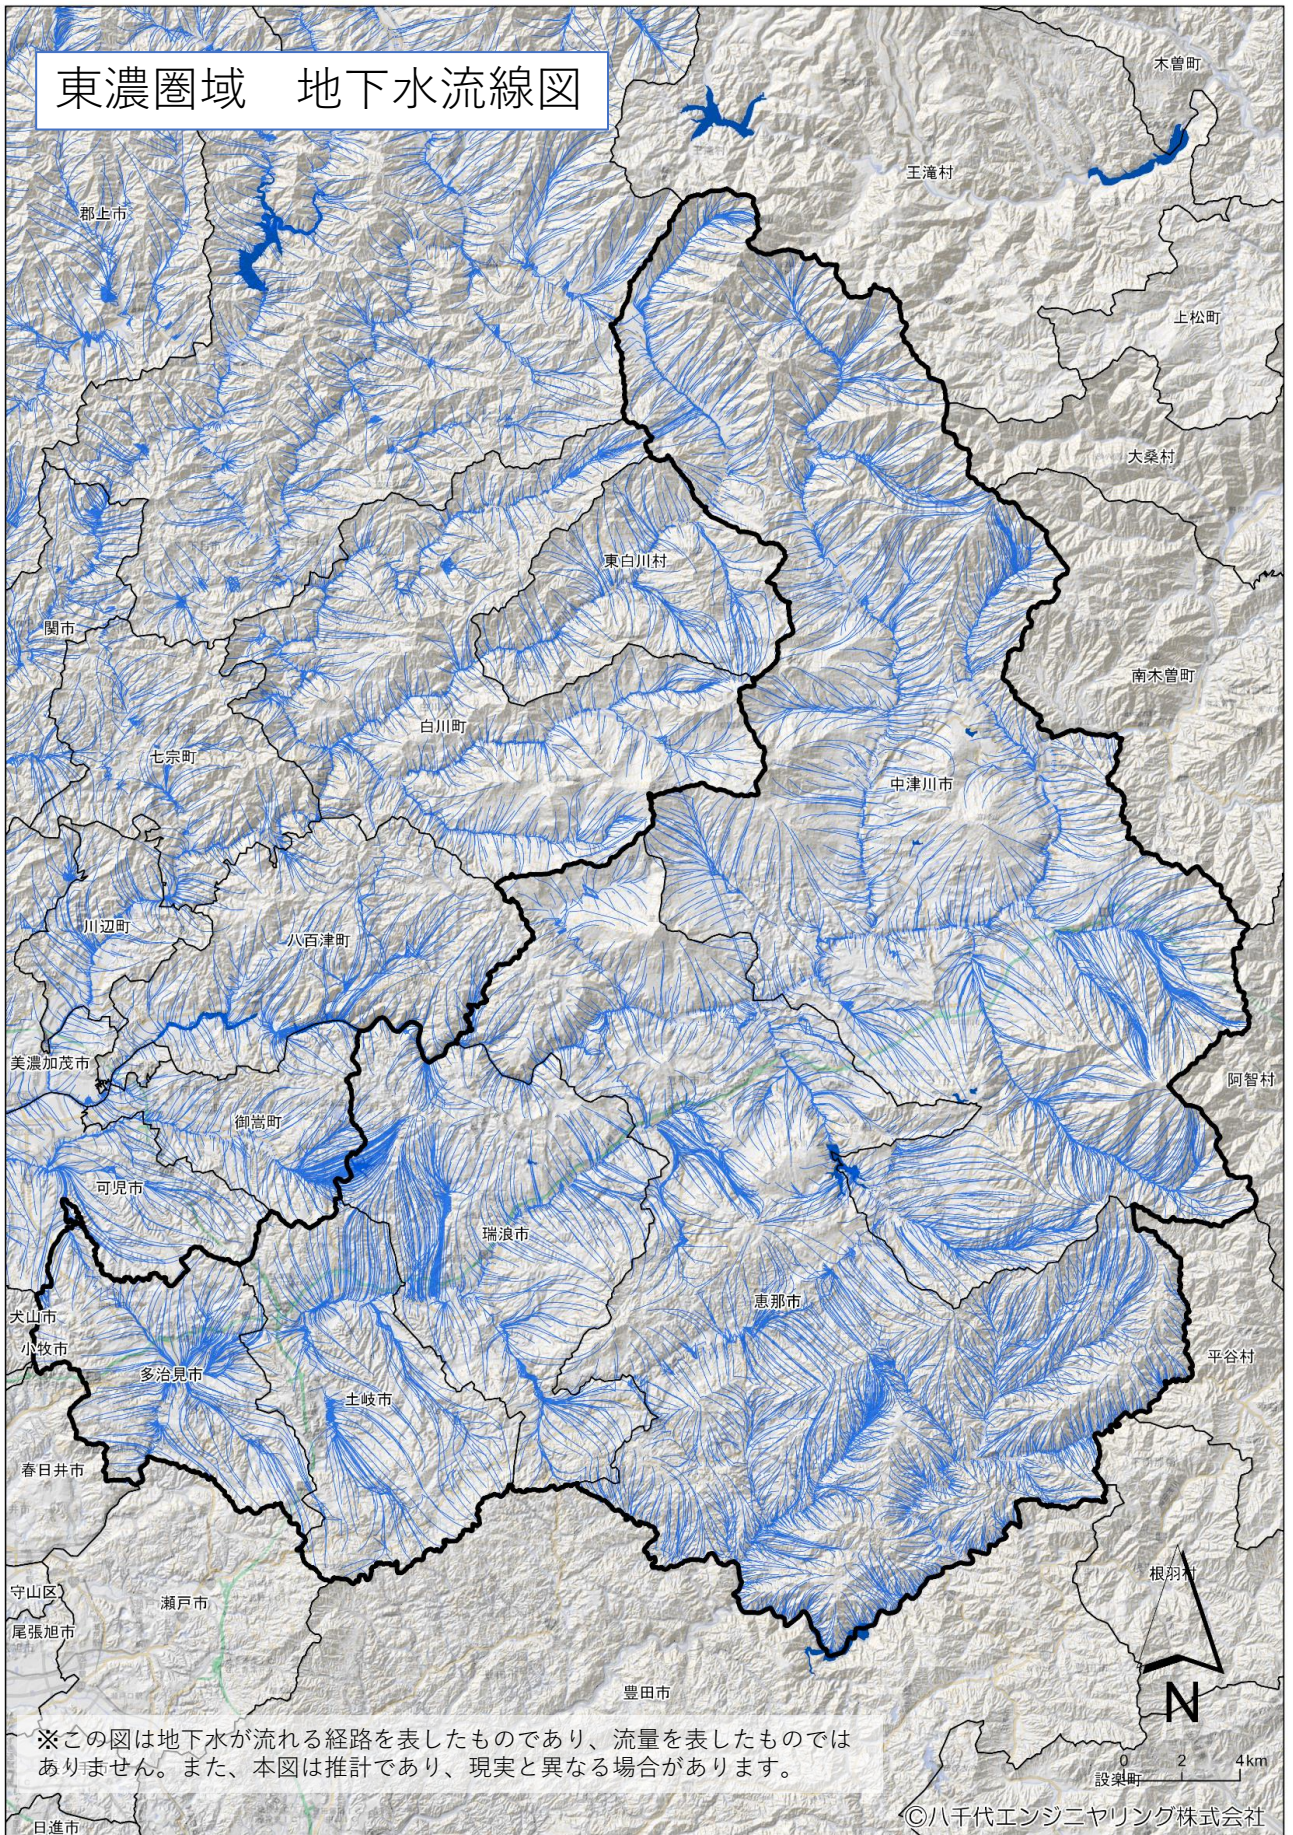

東濃圏域 地下水流線図

※この図は地下水が流れる経路を表したものであり、流量を表したものではありません。また、本図は推計であり、現実と異なる場合があります。