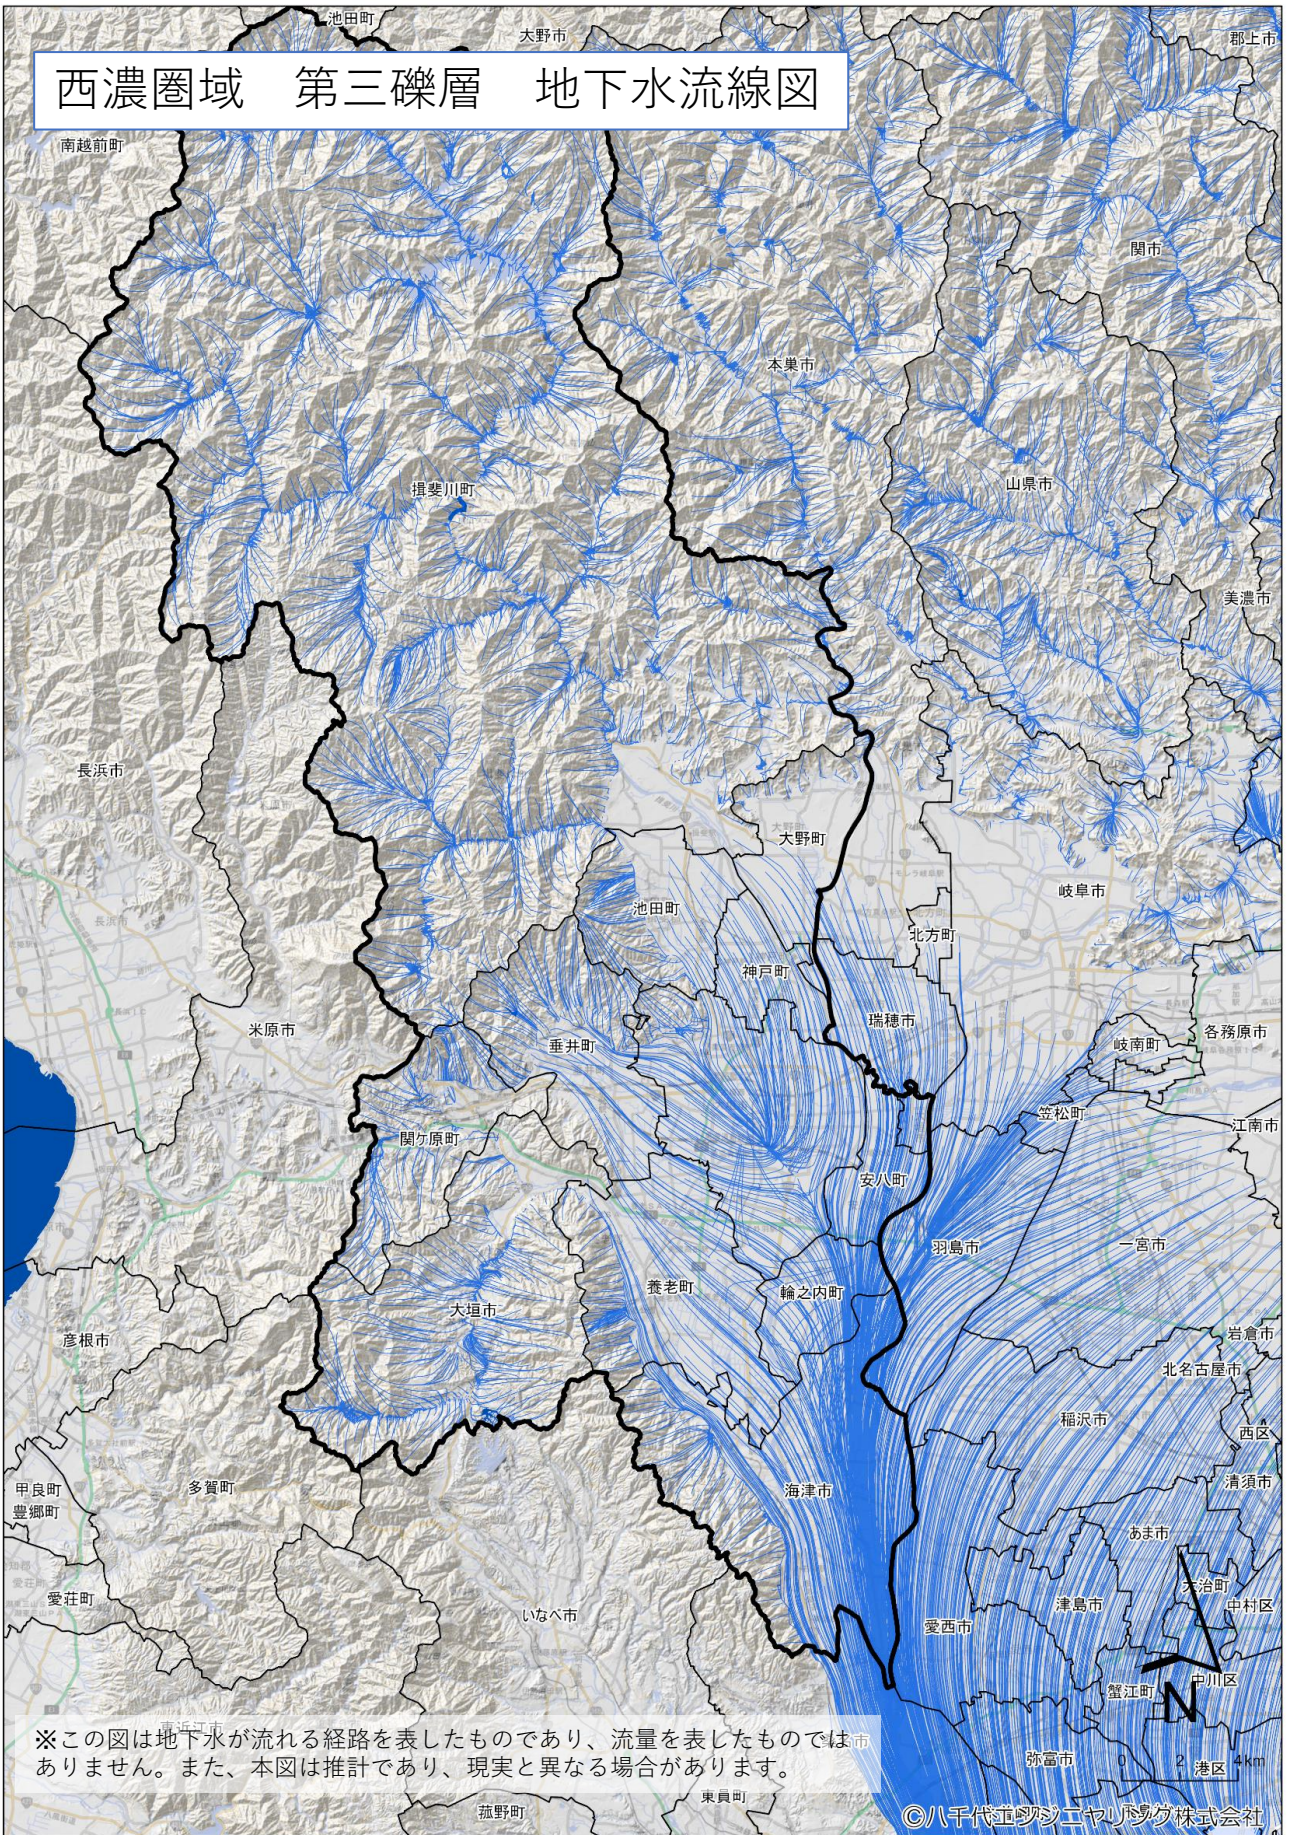

西濃圏域 第三礫層 地下水流線図

※この図は地下水が流れる経路を表したものであり、流量を表したものではありません。また、本図は推計であり、現実と異なる場合があります。