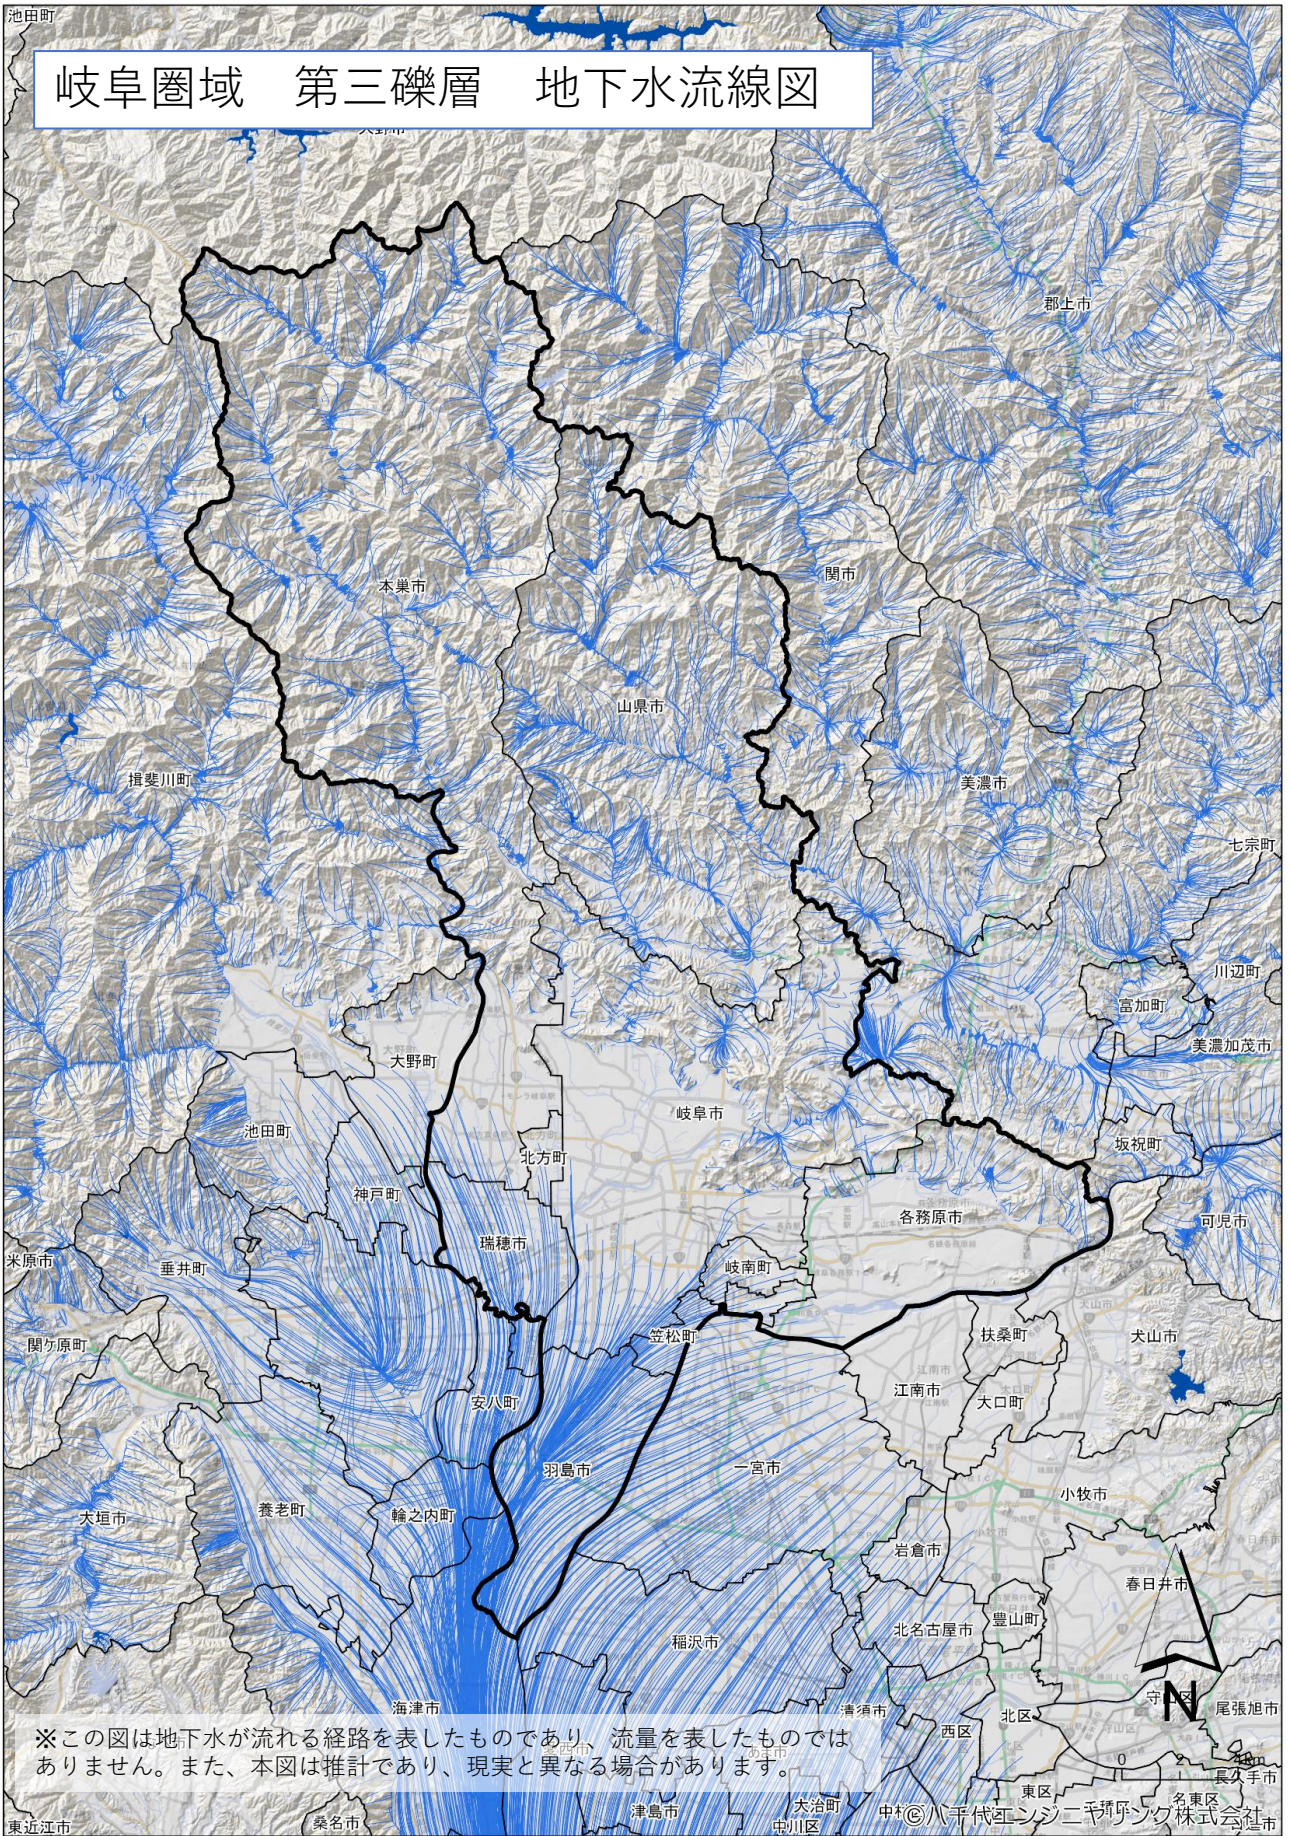

岐阜圏域 第三礫層 地下水流線図

※この図は地下水が流れる経路を表したものであり、流量を表したものではありません。また、本図は推計であり、現実と異なる場合があります。