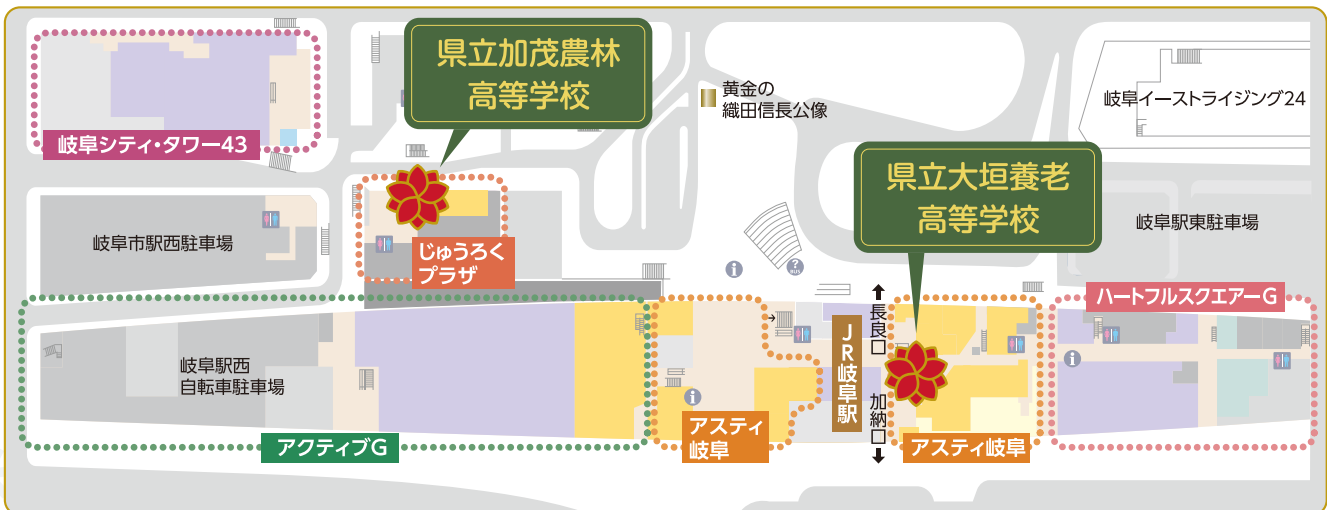

花で彩る クリスマス

岐阜県内の学校が花飾りでクリスマスを彩ります。

展示期間：令和5年12月19日[火]▶25日[月]

展示場所：JR岐阜駅周辺各施設

2F

1F

※イベントは、変更・中止となる場合がございます。