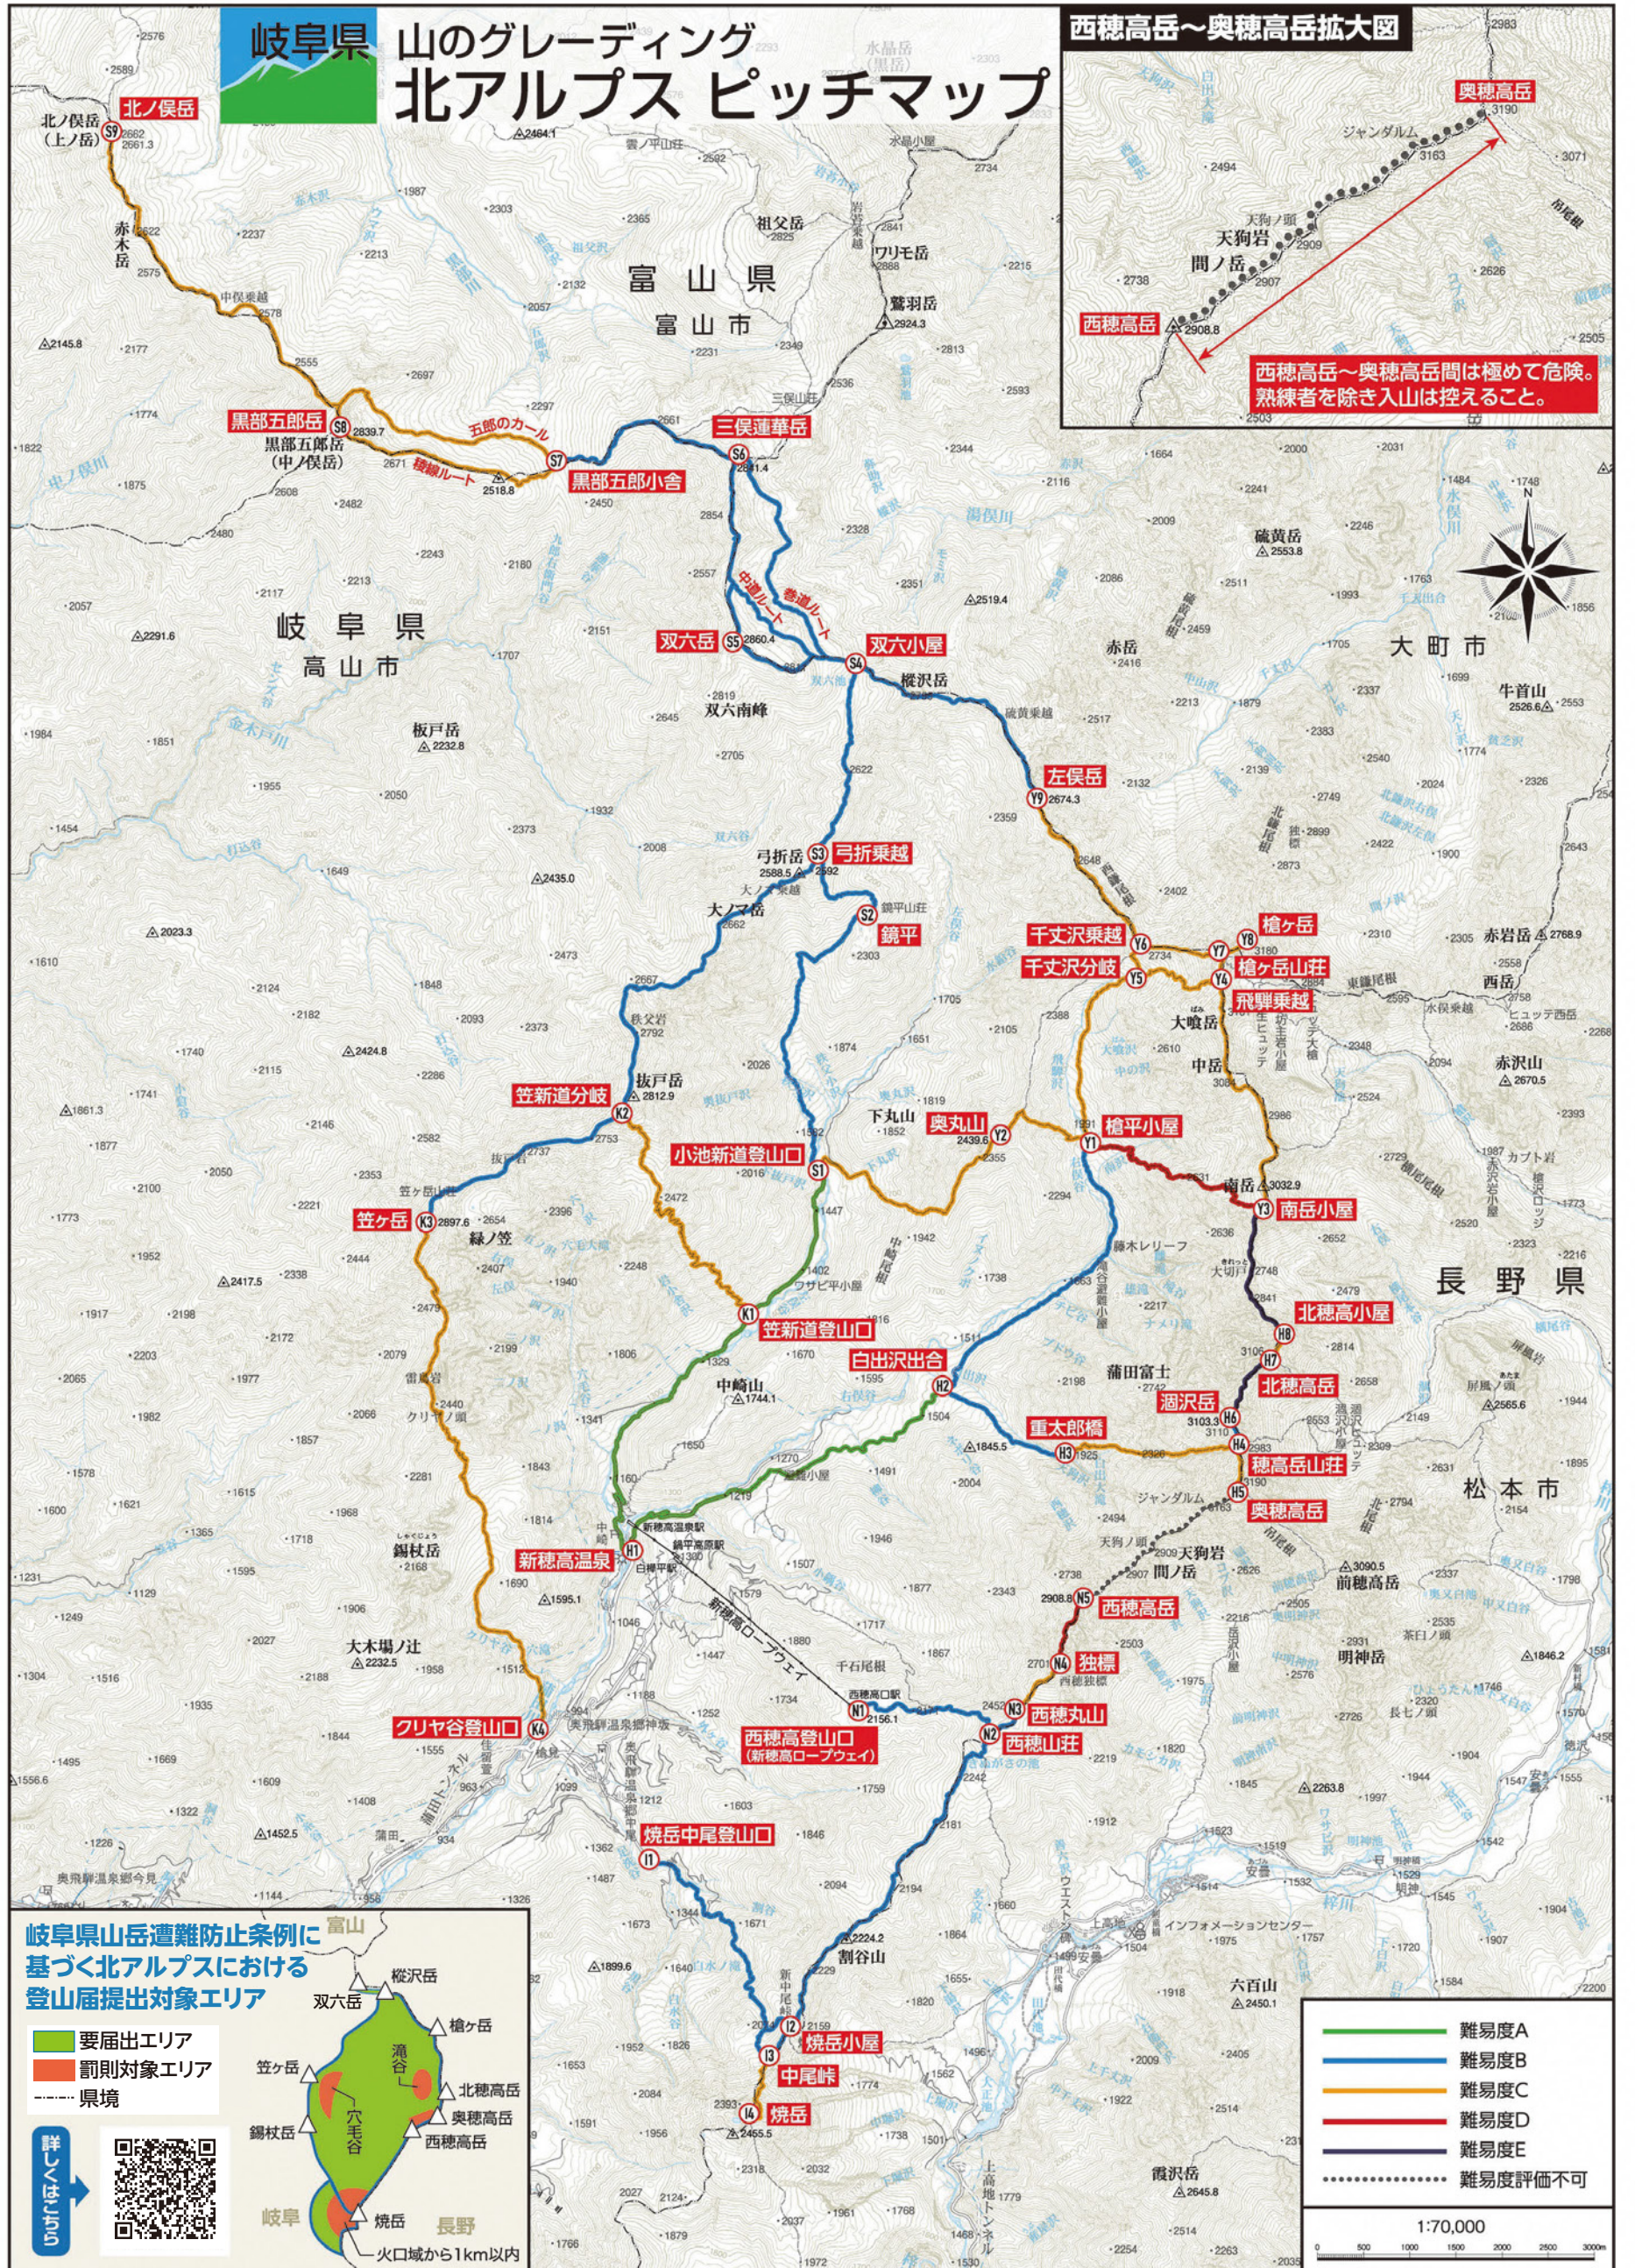

岐阜県 山のグレーディング 北アルプス ピッチマップ

西穂高岳～奥穂高岳拡大図

岐阜県山岳遭難防止条例に基づく北アルプスにおける登山届提出対象エリア

要届出エリア (Green)
罰則対象エリア (Red)
県境 (Dashed line)

要届出エリア: 双六岳, 樽ヶ岳, 鏡ヶ岳, 新穂高温泉, 焼岳, 中尾峠, 焼岳小屋, 中尾峠, 焼岳, 火口域から1km以内

罰則対象エリア: 樽ヶ岳, 鏡ヶ岳, 新穂高温泉, 焼岳, 中尾峠, 焼岳小屋, 中尾峠, 焼岳, 火口域から1km以内

QRコード:

詳細はこちら

難易度A (Green line)
難易度B (Blue line)
難易度C (Orange line)
難易度D (Red line)
難易度E (Dark red line)
難易度評価不可 (Dotted line)

1:70,000

0 500 1000 2000 2500 3000m

この地図の作成に当たっては、国土地理院長の承認を得て、同院発行の数値地図(国土基本情報)電子国土基本図(地図情報)及び数値地図(国土基本情報)電子国土基本図(地名情報)を使用した。(承認番号 平30情使、第826号)

調整:東海図版社