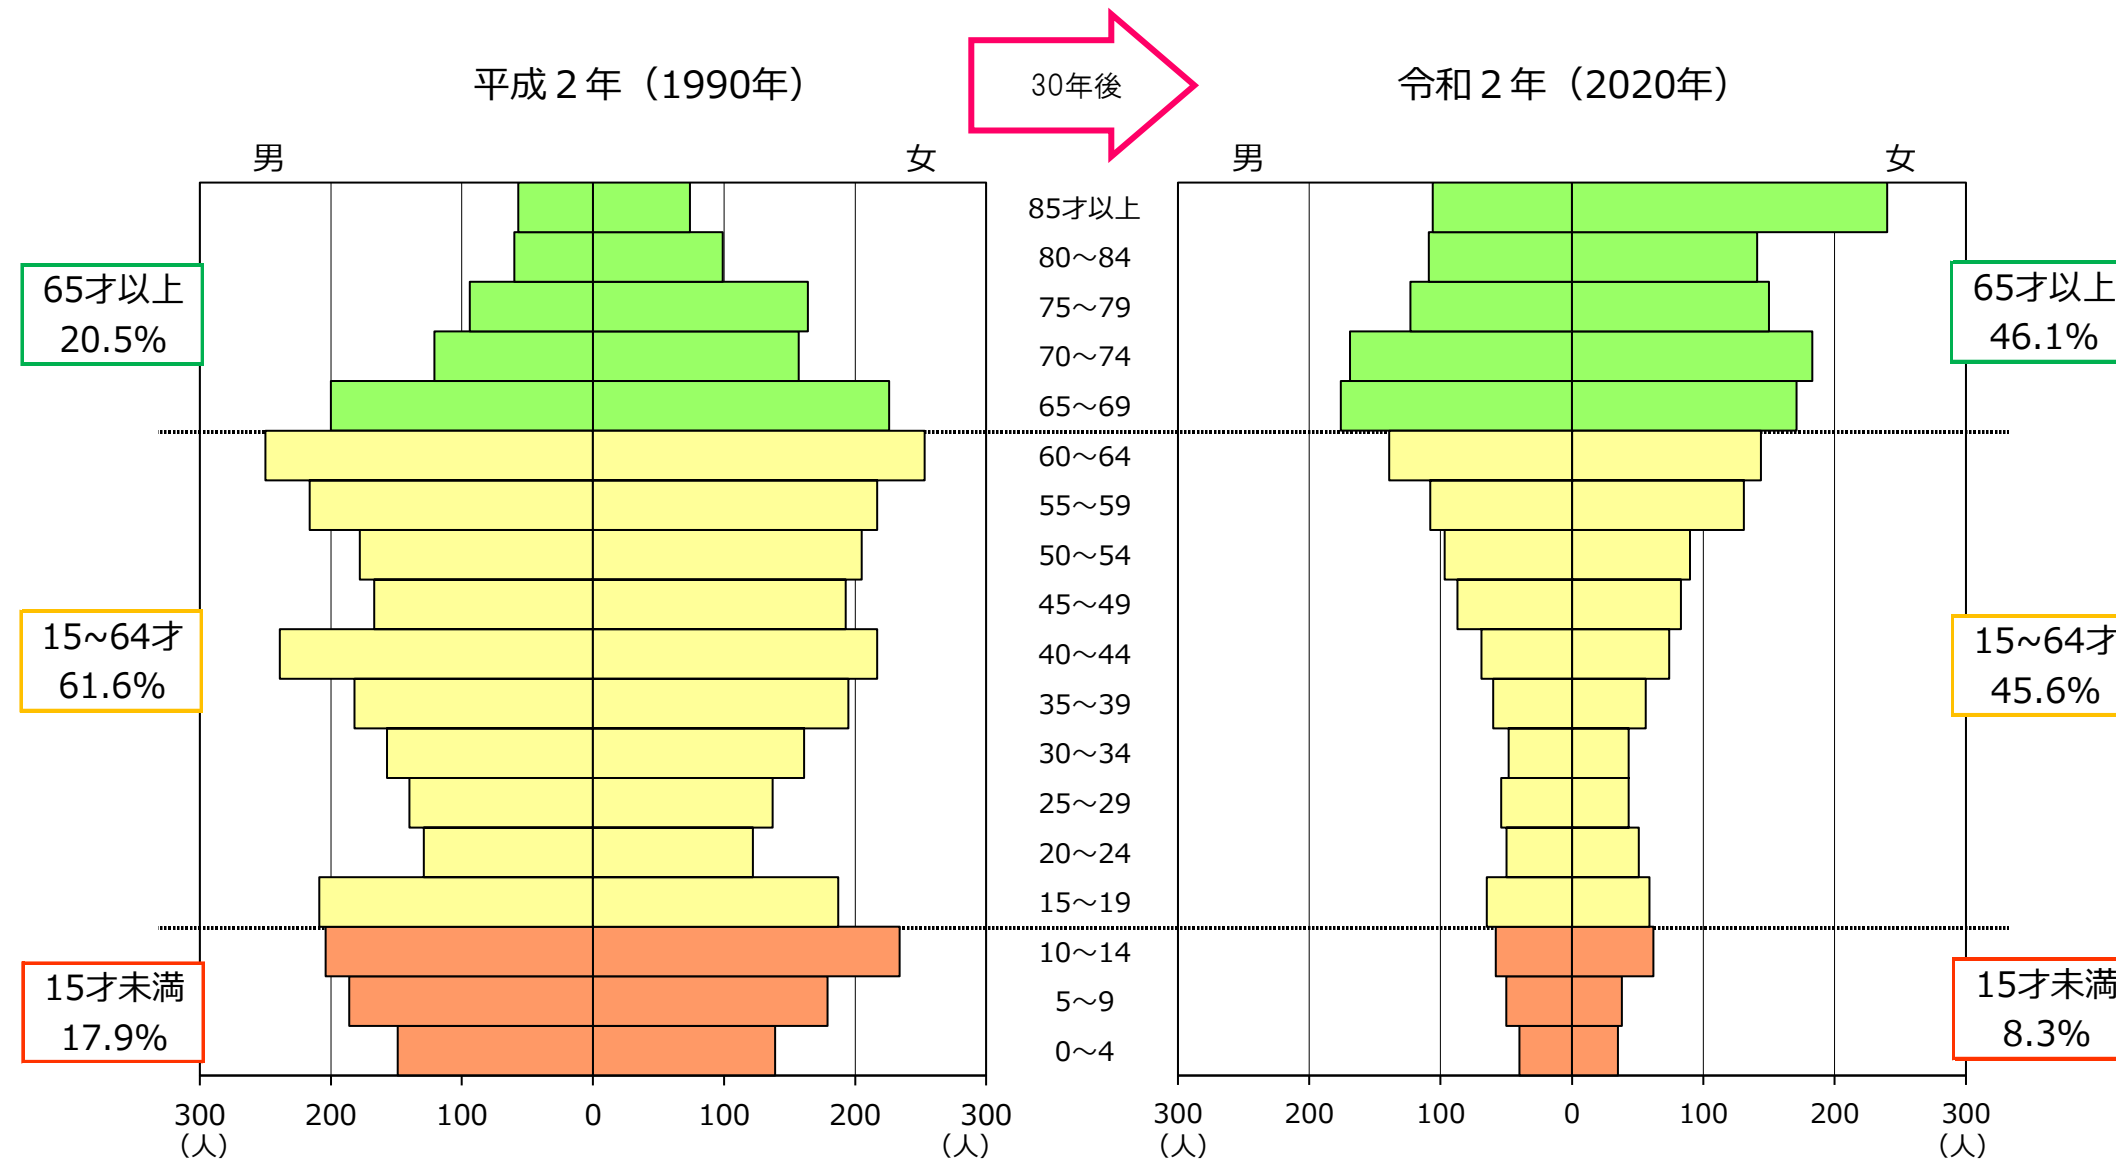

七宗町

の人口ピラミッドをみてみよう。

七宗町の年別人口

単位：人

年 齢 (才)	平成2年（1990年）			令和2年（2020年）		
	総数	男	女	総数	男	女
総数	6097	2938	3159	3402	1608	1794
85 以上	131	57	74	346	106	240
80 ~ 84	159	60	99	250	109	141
75 ~ 79	258	94	164	273	123	150
70 ~ 74	278	121	157	352	169	183
65 ~ 69	426	200	226	347	176	171
60 ~ 64	503	250	253	283	139	144
55 ~ 59	433	216	217	239	108	131
50 ~ 54	383	178	205	187	97	90
45 ~ 49	360	167	193	170	87	83
40 ~ 44	456	239	217	143	69	74
35 ~ 39	377	182	195	116	60	56
30 ~ 34	318	157	161	91	48	43
25 ~ 29	277	140	137	97	54	43
20 ~ 24	251	129	122	101	50	51
15 ~ 19	396	209	187	124	65	59
10 ~ 14	438	204	234	120	58	62
5 ~ 9	365	186	179	88	50	38
0 ~ 4	288	149	139	75	40	35

出典：総務省「国勢調査」（各年10月1日現在）

※ 平成2年の総数には年齢「不詳」を含むため、年齢別人口の合計とは一致しない場合がある。
 ※ 年齢3区分別の人口割合は、年齢「不詳」を除いた割合。

2つのグラフを比べて気づいたことを書いてみよう。