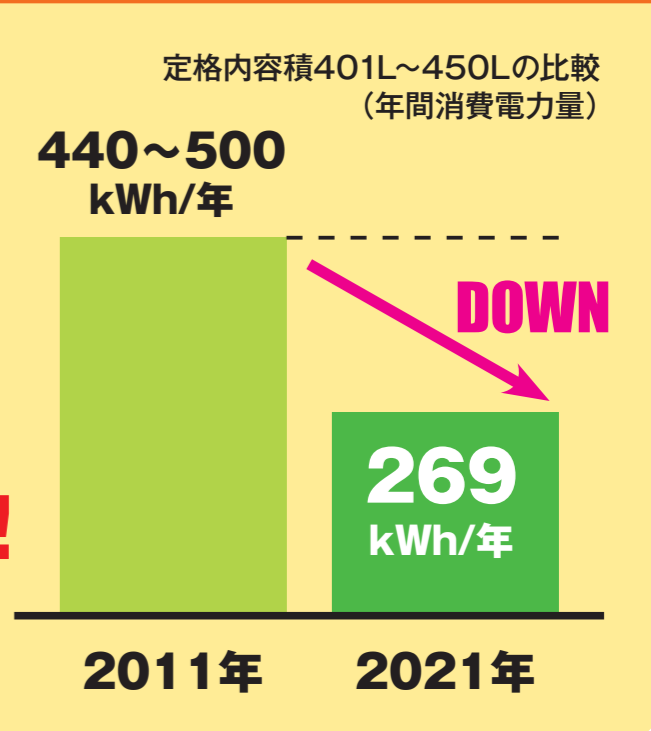

参考：一般財団法人 家電製品協会「省エネ家電deスマートライフ」
<https://shouene-kaden2.net/>

Point 申請には次の書類が必要です

1. 1 補助金申請書・誓約書
2. 2 運転免許証など現住所が分かる本人確認証の写し
3. 3 購入製品のレシート、領収書、明細書などの写し
4. 4 購入製品のメーカー保証書の写し
5. 5 補助金振込口座の写し

申請書の作成や申請方法の詳細は
キャンペーンコールセンターまたは
特設サイトへ

ぎふ省エネ家電

お問合せ先

ぎふ省エネ家電購入応援キャンペーンコールセンター
フリーダイヤル **0120-9888-195**

受付時間
10時～18時
(無休・12/29～1/3を除く)

本事業は、岐阜県が(株)JTB岐阜支店に委託し、実施しております。