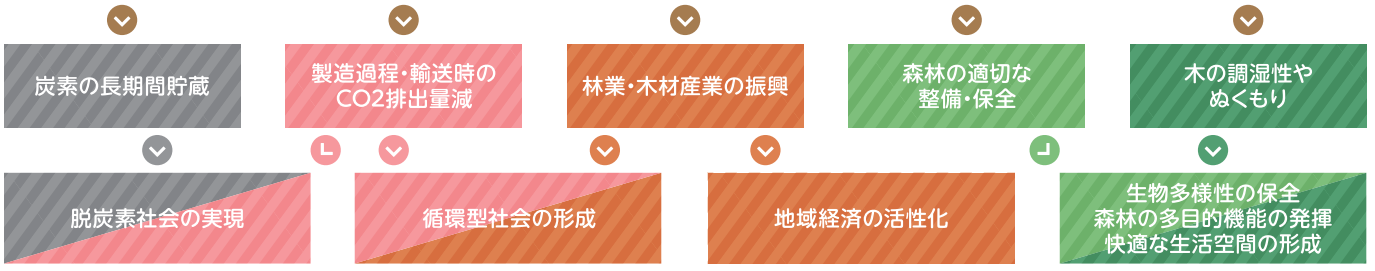

「木の国・山の国ぎふ」の宝もの
県産材を使う「木づかい」で
まちを、森を、地球を元気に

清流の国ぎふ
マスコットキャラクター
ミナモ

清流の国ぎふ
ミナモ通信

県土の8割を森林が占める岐阜県。ぎふで育った良質な木材は、全国的にも高く評価されています。そのような森林県である岐阜県において、県産材を使う「木づかい」を促し、地域、森林、地球環境への「気づかい」を進めるためにも、事業者や県民の皆さん一人ひとりのご理解、ご協力が不可欠です。そこで県では、4月より「岐阜県木の国・山の国県産材利用促進条例」を施行しました。建築物はもちろん、家具、木質バイオマス、土木工事の資材など、多様な分野での県産材の利用拡大に向け、「オール岐阜」体制で取り組みを進めていきます。

■問／県産材流通課 ☎058(272)8487

良いことたくさん!

木の魅力、木を使う意義とは?

木材の利用(建築物、木製品等)

身近な
活用例

官民連携で「木づかい」を推進!県産材利用促進協定制度を始めます

商業施設や観光施設などでの県産材の利用を促進するため、今後、事業者の皆さんと県が「岐阜県木の国・山の国県産材利用促進協定」を締結します。協定を締結した事業者の皆さんの取り組みを広くPRするほか、県産材の利用に向けてサポートしていきます。

EVENT INFORMATION

オール岐阜で「木づかい」のキックオフ!7/27(木)県産材利用促進フォーラム

内容 「岐阜県木の国・山の国県産材利用促進協定」締結式、基調講演、パネルディスカッションなど

ところ 県庁1階 ミナモホール **申込方法** 6月下旬よりネット申込受付開始予定

ぎふの木に関する問い合わせはこちらへ!

ぎふ木造建築相談センター

木造化・木質化などに関する悩みや疑問をワンストップで受ける総合相談窓口です。建築士が相談に応じます。お気軽にお問い合わせください。

このような相談を受け付けています

- 建築物を木造化・木質化したい(契約、設計、積算等に関する相談)
- 県産材を調達・加工したい
- 県産材利用に関する支援制度について知りたい(国、県などの補助制度に関する相談)

【問い合わせ先】☎058(271)9941 ※相談日時/月~金 9:00~17:00(無料)