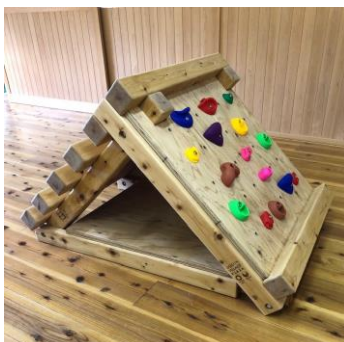

このうち、ぎふ木遊館に設置した施設等について、下記のとおりお披露目式を開催しますのでお知らせします。また、式典後には、ぎふ木遊館「スプリングフェスタ」を開催します。

記

1 提供木材活用施設お披露目式

- (1) 日 時 令和5年4月28日(金) 13:00～13:30
- (2) 場 所 ぎふ木遊館 駐車場(雨天の場合は館内等)
- (3) 出席者 知事、竹下景子名誉館長、岐阜県議会議長、園児約30名等：計約60名
- (4) 披露対象 休憩施設兼遊具、ミニボルダリング、積木(下記写真)
- (5) 内 容 オープニング(幼稚園児の歌、踊り)、提供木材の活用実績及び後利用紹介、知事あいさつ、竹下景子名誉館長あいさつ、テープカット、記念撮影 等

※お披露目式終了後(13:40～14:30)にぎふ木遊館「スプリングフェスタ」を開催します。

- ・竹下名誉館長と幼稚園児との積木遊び
- ・東京オリンピックに出場した^{まつばらりえ}松原梨恵元選手(新体操、岐阜市出身)、^{まのゆかり}真野由佳梨元選手(ホッケー、各務原市出身)の指導による、幼稚園児のスポーツ体験

休憩施設兼遊具

ミニボルダリング

積木

2 県有施設における提供木材活用施設（ぎふ木遊館を除く）