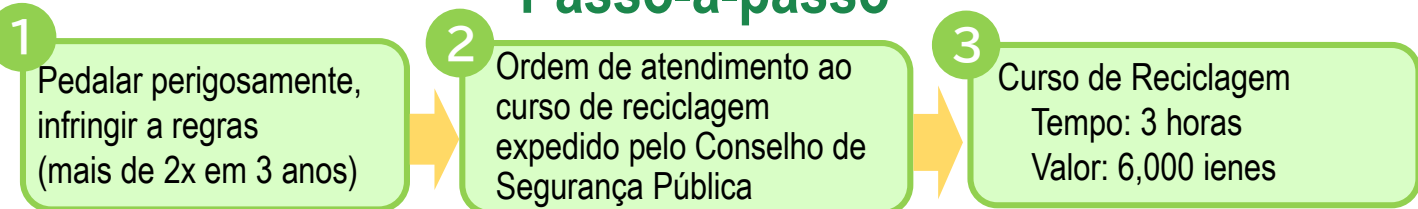

Passo-a-passo

✖ Caso não completar o curso ••• multa de até 50 mil ienes

Confira mais informações sobre o trânsito na web!

Segurança (pt-br) <https://www.pref.gifu.lg.jp/site/portugues/8954.html>

Logística (jp-jp) <https://www.pref.gifu.lg.jp/site/police/6169.html>

Twitter (jp-jp/pt-br) <https://twitter.com/gpkoutsuukikaku>

TWITTER

TRÂNSITO

LOGISTICA