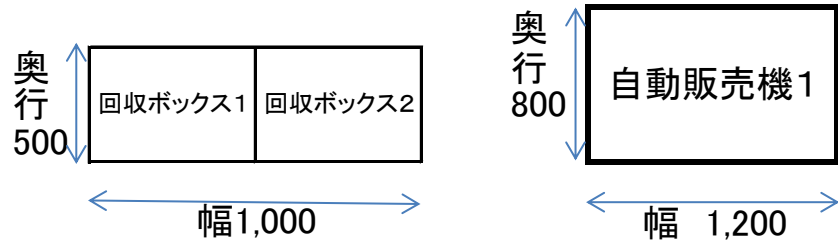

# 自動販売機設置予定箇所図

物件番号1・2

■OKBぎふ清流アリーナ1階  
1階ロビー階段横(自動販売機1台、空容器回収ボックス2台)

■OKB岐阜清流アリーナ2階  
2階ホワイエ(自動販売機1台、空容器回収ボックス2台)