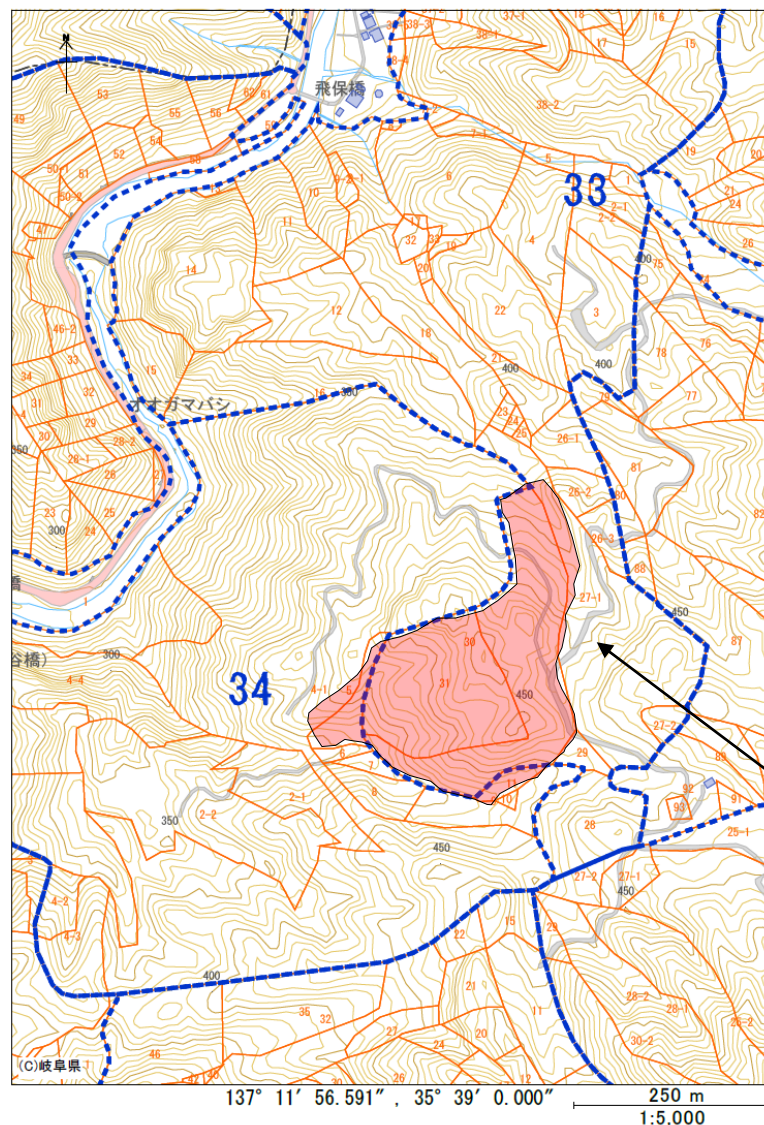

# ○候補地③ 白川町白山地区 飛保坂（町有林）（5.96ha ヒノキ林）

## 【アクセス】

- 白川町北西部に位置
- 東海環状自動車道  
美濃加茂ICから車で約1時間半
- 林道は、国道256号に隣接

## 【実施可能な期間】

- 実施期間  
令和5年～
- 受入時期  
令和5年～
- 活動受入可能人数  
活動内容による

[4508] 森林簿\_白川町

候補地

# 白川町白山地区 飛保坂 白川町有林 林内の状況