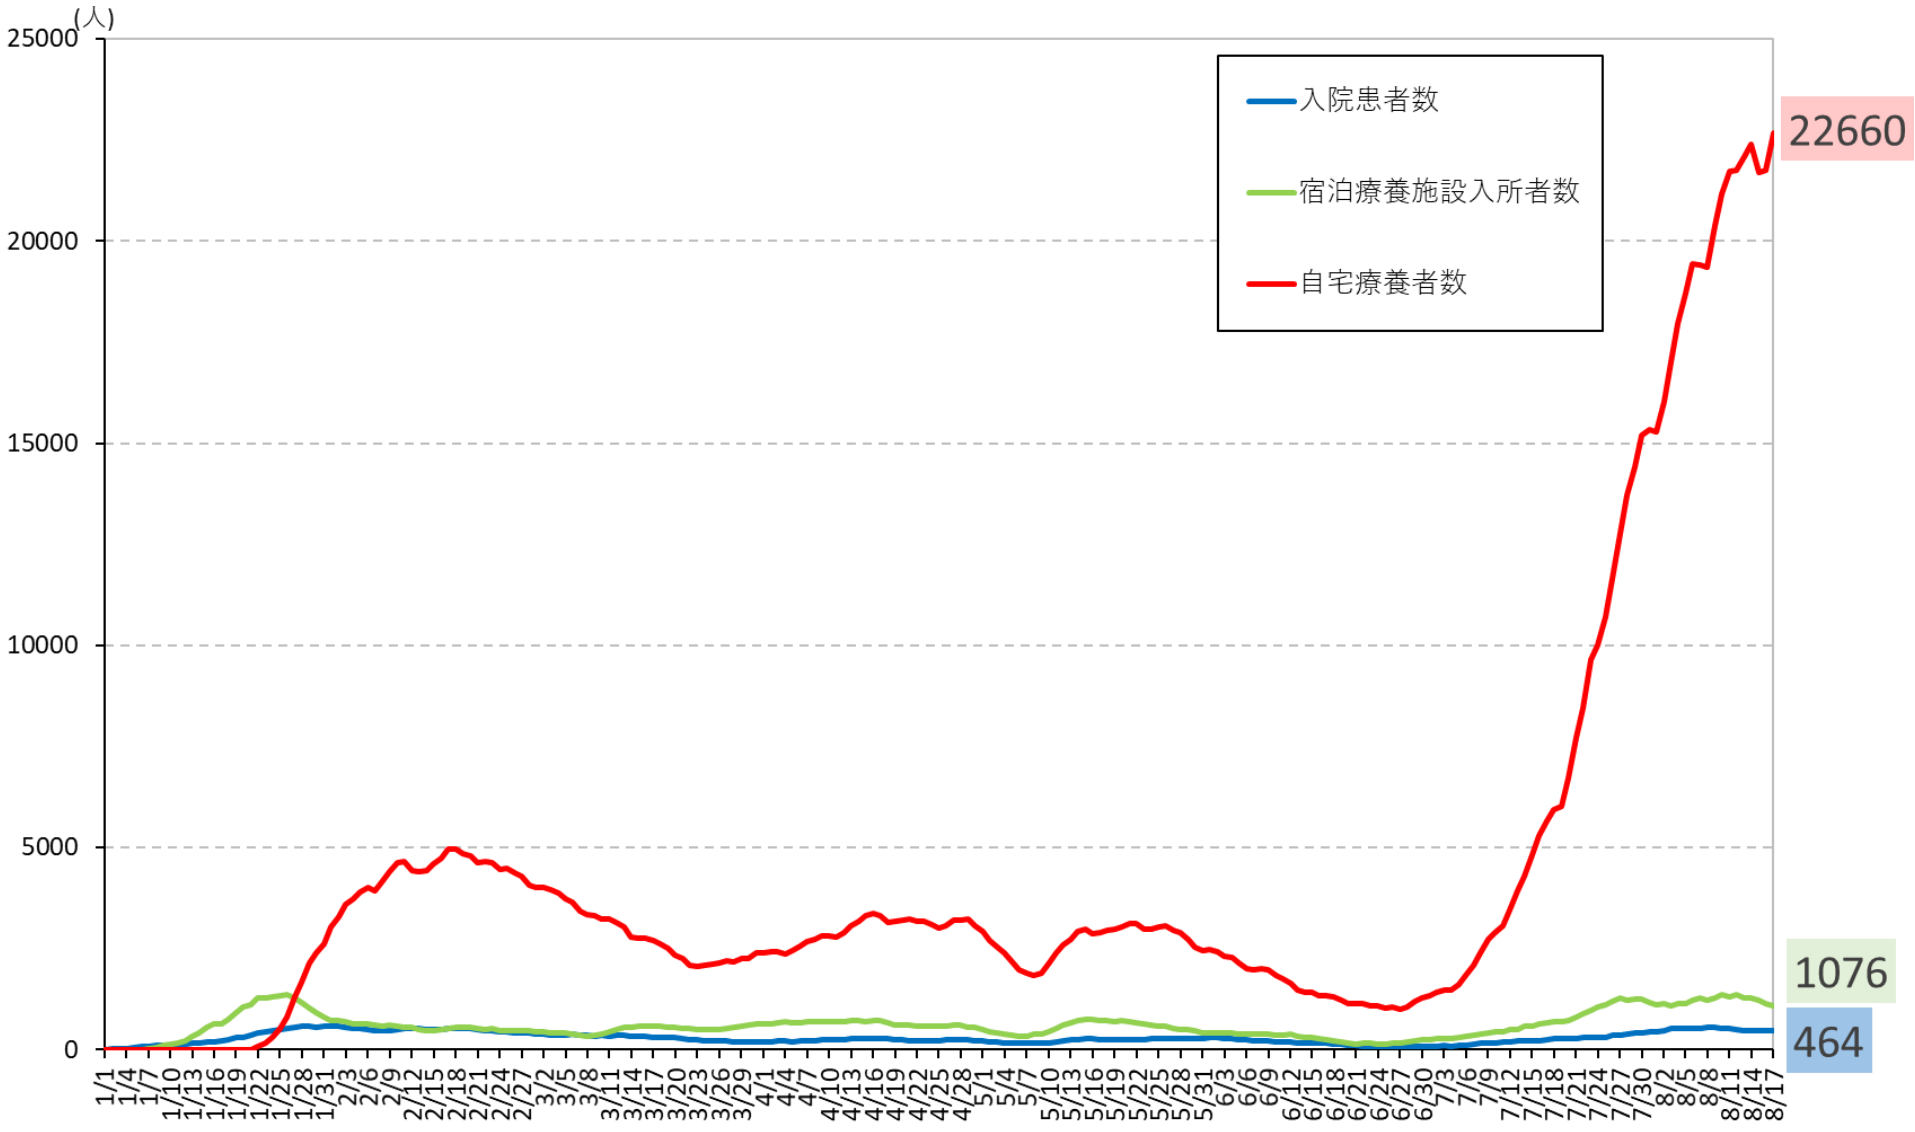

県の10万人あたり新規陽性者数 (7日間移動合計)の推移

資料2

県の病床使用率の推移

重症者数の推移

陽性率（7日間移動平均）の推移

第7波と過去の波との比較 (新規陽性者数(10万人対、7日間移動合計))

※各波において、新規陽性者数(10万人対、7日間移動合計)が初めて5人を上回った日をday1として整理(ただし、第7波は波の初日をday1とする)

療養者数の推移

入院患者数、宿泊療養施設入所者数の推移

市町村別の感染状況（8月18日公表分まで）

※ 順位：陽性者数・人口10万対の多い順

※ 人口：総務省統計局「令和2年国勢調査 人口等基本集計」（R2.10.1時点）

市町村	人口	陽性者数					
		直近一週間（8/12～8/18）			第7波以降		累計
		陽性者数	順位	人口10万対	順位		
岐阜市	402,557人	4,621人	1	1,147.91	15	21,562人	45,876人
大垣市	158,286人	1,920人	2	1,212.99	9	8,007人	16,680人
高山市	84,419人	1,003人	6	1,188.12	11	3,933人	6,899人
多治見市	106,732人	1,132人	5	1,060.60	23	5,648人	10,981人
関市	85,283人	950人	7	1,113.94	19	4,042人	8,322人
中津川市	76,570人	560人	11	731.36	38	3,081人	6,074人
美濃市	19,247人	166人	31	862.47	36	856人	1,648人
瑞浪市	37,150人	328人	18	882.91	34	1,569人	3,877人
羽島市	65,649人	814人	8	1,239.93	7	3,384人	7,316人
恵那市	47,774人	408人	15	854.02	37	1,864人	3,607人
美濃加茂市	56,689人	648人	10	1,143.08	16	3,189人	8,256人
土岐市	55,348人	522人	12	943.12	31	3,070人	6,150人
各務原市	144,521人	1,589人	3	1,099.49	20	7,845人	15,760人
可児市	99,968人	1,225人	4	1,225.39	8	5,281人	12,383人
山県市	25,280人	250人	26	988.92	28	1,143人	2,384人
瑞穂市	56,388人	683人	9	1,211.25	10	3,215人	7,016人
飛騨市	22,538人	259人	24	1,149.17	14	794人	1,108人
本巣市	32,928人	466人	13	1,415.21	5	1,741人	3,402人
郡上市	38,997人	423人	14	1,084.70	22	1,593人	3,120人
下呂市	30,428人	333人	17	1,094.39	21	1,305人	1,978人
海津市	32,735人	311人	20	950.05	30	1,266人	2,684人
岐南町	25,881人	401人	16	1,549.40	2	1,698人	3,596人
笠松町	22,208人	325人	19	1,463.44	4	1,295人	2,565人