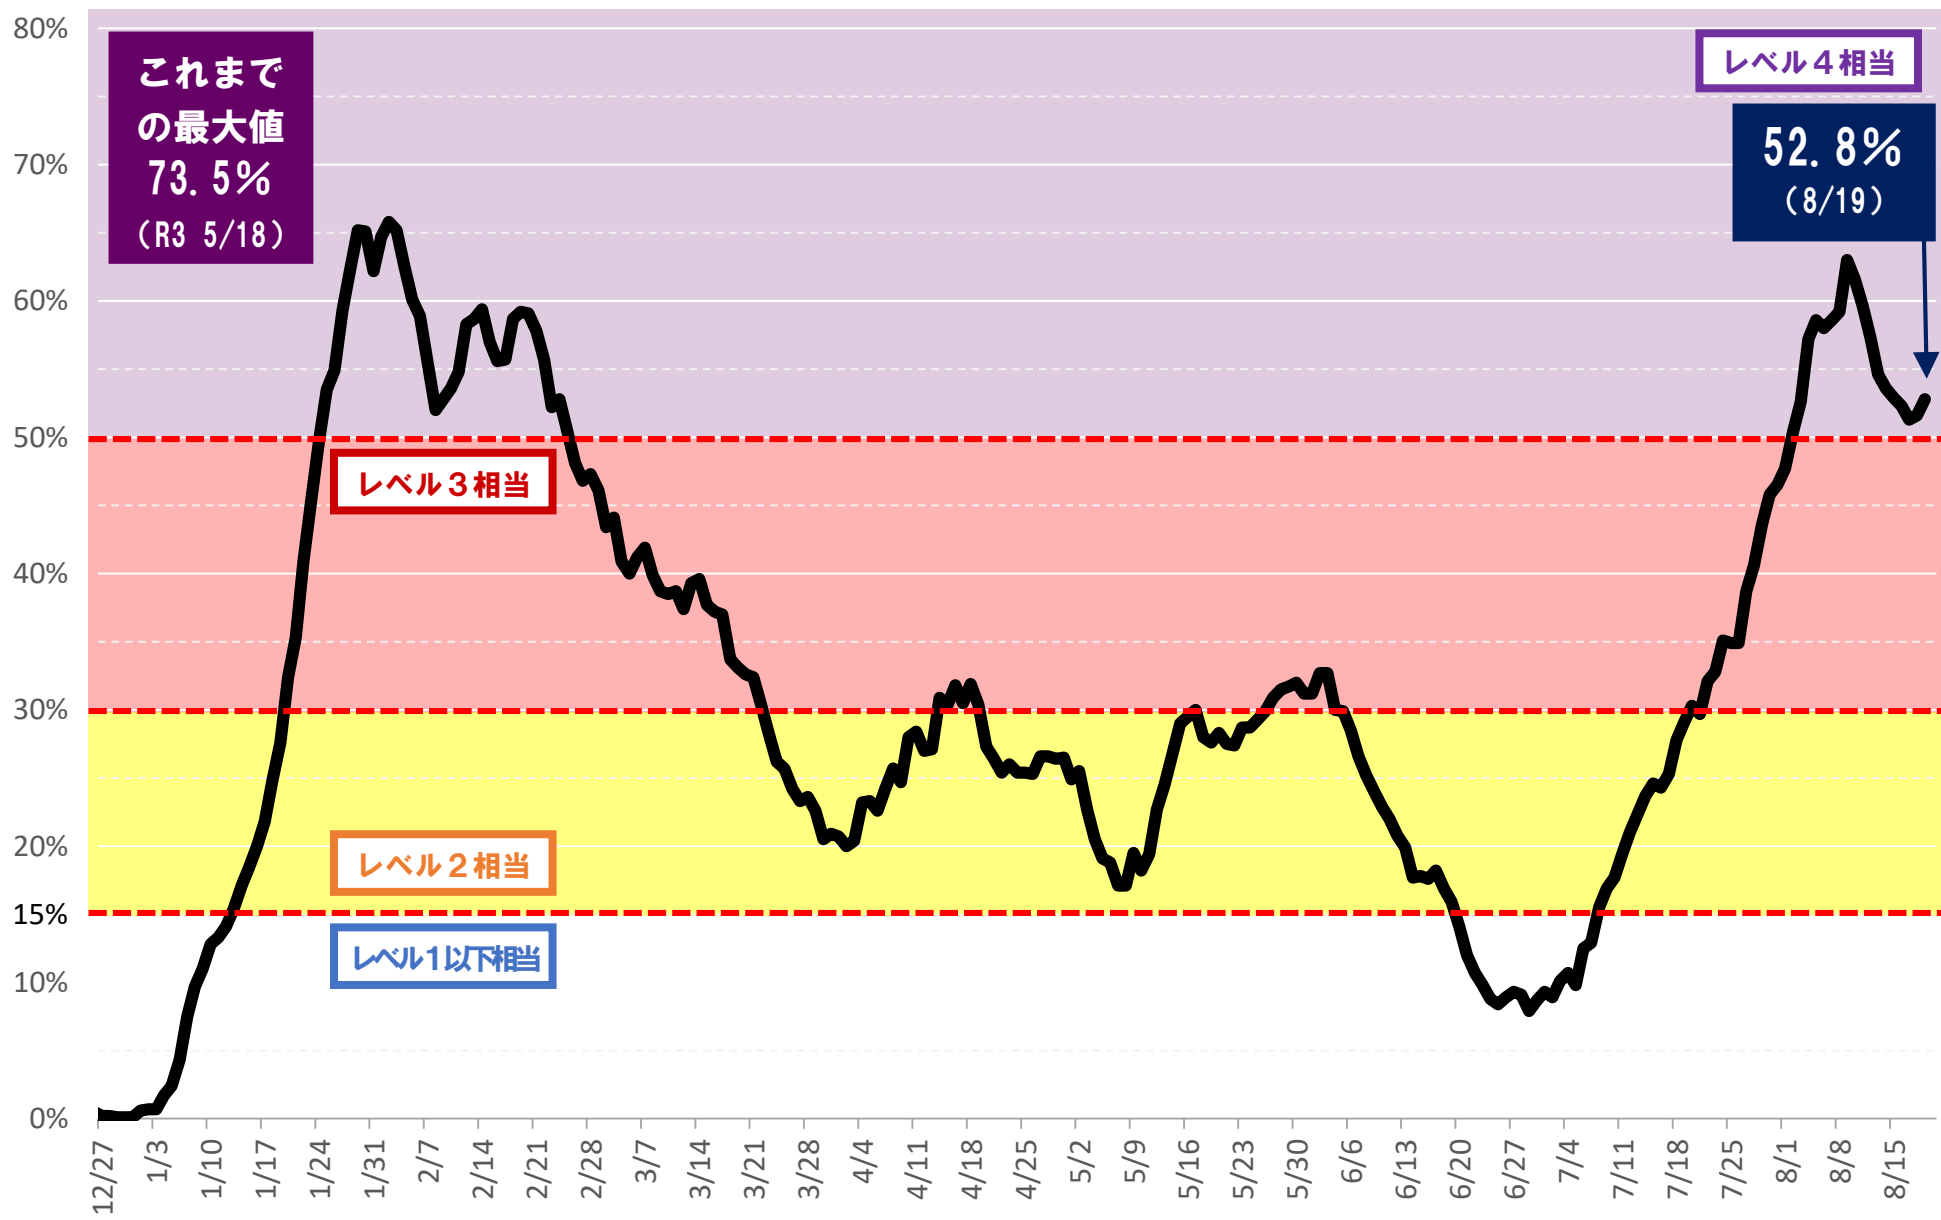

県の10万人あたり新規陽性者数 (7日間移動合計)の推移

資料2

県の病床使用率の推移

重症者数の推移

陽性率（7日間移動平均）の推移

第7波と過去の波との比較 (新規陽性者数(10万人対、7日間移動合計))

※各波において、新規陽性者数(10万人対、7日間移動合計)が初めて5人を上回った日をday1として整理(ただし、第7波は波の初日をday1とする)

療養者数の推移

入院患者数、宿泊療養施設入所者数の推移

市町村別の感染状況（8月18日公表分まで）

※ 順位：陽性者数・人口10万対の多い順

※ 人口：総務省統計局「令和2年国勢調査 人口等基本集計」（R2.10.1時点）

市町村	人口	陽性者数					
		直近一週間（8/12～8/18）			第7波以降		累計
		陽性者数	順位	人口10万対	順位		
岐阜市	402,557人	4,621人	1	1,147.91	15	21,562人	45,876人
大垣市	158,286人	1,920人	2	1,212.99	9	8,007人	16,680人
高山市	84,419人	1,003人	6	1,188.12	11	3,933人	6,899人
多治見市	106,732人	1,132人	5	1,060.60	23	5,648人	10,981人
関市	85,283人	950人	7	1,113.94	19	4,042人	8,322人
中津川市	76,570人	560人	11	731.36	38	3,081人	6,074人
美濃市	19,247人	166人	31	862.47	36	856人	1,648人
瑞浪市	37,150人	328人	18	882.91	34	1,569人	3,877人
羽島市	65,649人	814人	8	1,239.93	7	3,384人	7,316人
恵那市	47,774人	408人	15	854.02	37	1,864人	3,607人
美濃加茂市	56,689人	648人	10	1,143.08	16	3,189人	8,256人
土岐市	55,348人	522人	12	943.12	31	3,070人	6,150人
各務原市	144,521人	1,589人	3	1,099.49	20	7,845人	15,760人
可児市	99,968人	1,225人	4	1,225.39	8	5,281人	12,383人
山県市	25,280人	250人	26	988.92	28	1,143人	2,384人
瑞穂市	56,388人	683人	9	1,211.25	10	3,215人	7,016人
飛騨市	22,538人	259人	24	1,149.17	14	794人	1,108人
本巣市	32,928人	466人	13	1,415.21	5	1,741人	3,402人
郡上市	38,997人	423人	14	1,084.70	22	1,593人	3,120人
下呂市	30,428人	333人	17	1,094.39	21	1,305人	1,978人
海津市	32,735人	311人	20	950.05	30	1,266人	2,684人
岐南町	25,881人	401人	16	1,549.40	2	1,698人	3,596人
笠松町	22,208人	325人	19	1,463.44	4	1,295人	2,565人