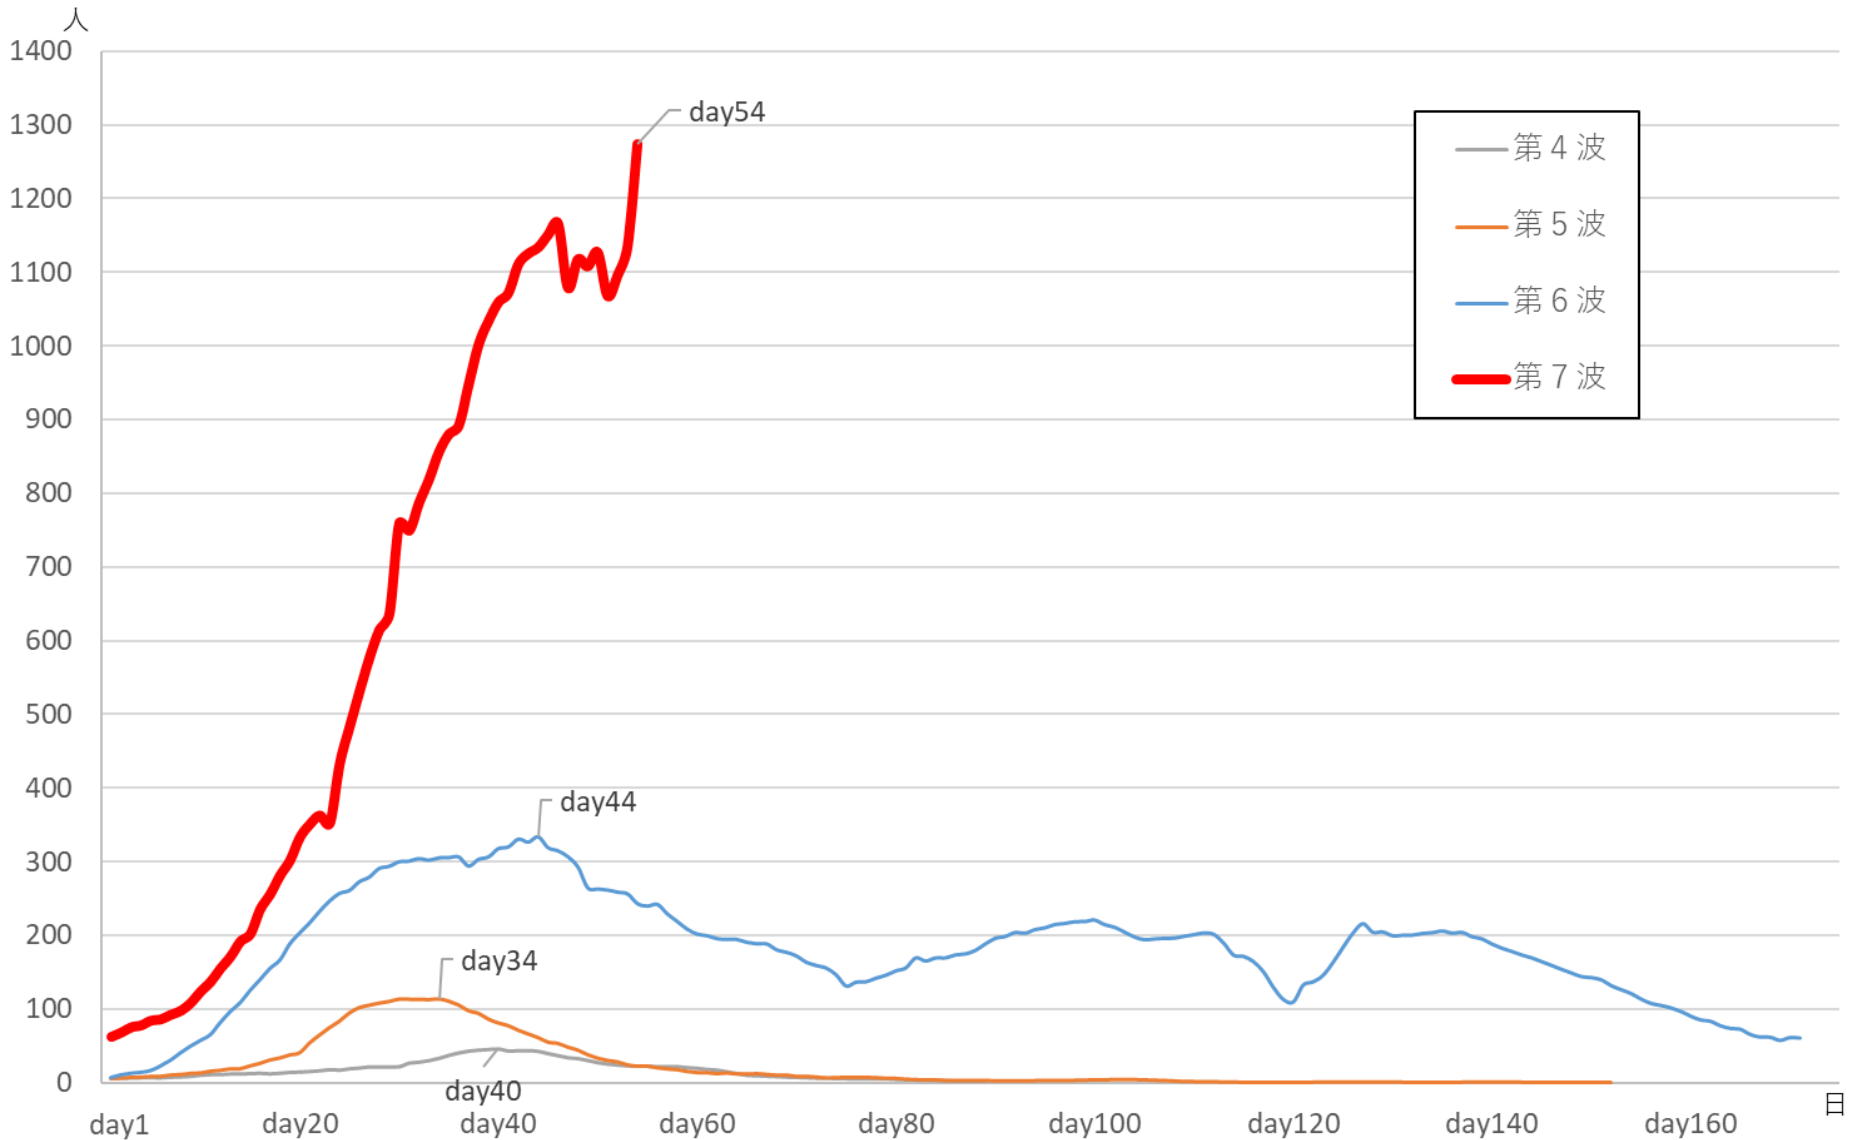

県の10万人あたり新規陽性者数 (7日間移動合計)の推移

資料2

県の病床使用率の推移

重症者数の推移

陽性率（7日間移動平均）の推移

第7波と過去の波との比較 (新規陽性者数(10万人対、7日間移動合計))

※各波において、新規陽性者数(10万人対、7日間移動合計)が初めて5人を上回った日をday1として整理(ただし、第7波は波の初日をday1とする)

療養者数の推移

入院患者数、宿泊療養施設入所者数の推移

市町村別の感染状況（8月18日公表分まで）

※ 順位：陽性者数・人口10万対の多い順

※ 人口：総務省統計局「令和2年国勢調査 人口等基本集計」（R2.10.1時点）

市町村	人口	陽性者数					
		直近一週間（8/12～8/18）			第7波以降		累計
		陽性者数	順位	人口10万対	順位		
岐阜市	402,557人	4,621人	1	1,147.91	15	21,562人	45,876人
大垣市	158,286人	1,920人	2	1,212.99	9	8,007人	16,680人
高山市	84,419人	1,003人	6	1,188.12	11	3,933人	6,899人
多治見市	106,732人	1,132人	5	1,060.60	23	5,648人	10,981人
関市	85,283人	950人	7	1,113.94	19	4,042人	8,322人
中津川市	76,570人	560人	11	731.36	38	3,081人	6,074人
美濃市	19,247人	166人	31	862.47	36	856人	1,648人
瑞浪市	37,150人	328人	18	882.91	34	1,569人	3,877人
羽島市	65,649人	814人	8	1,239.93	7	3,384人	7,316人
恵那市	47,774人	408人	15	854.02	37	1,864人	3,607人
美濃加茂市	56,689人	648人	10	1,143.08	16	3,189人	8,256人
土岐市	55,348人	522人	12	943.12	31	3,070人	6,150人
各務原市	144,521人	1,589人	3	1,099.49	20	7,845人	15,760人
可児市	99,968人	1,225人	4	1,225.39	8	5,281人	12,383人
山県市	25,280人	250人	26	988.92	28	1,143人	2,384人
瑞穂市	56,388人	683人	9	1,211.25	10	3,215人	7,016人
飛騨市	22,538人	259人	24	1,149.17	14	794人	1,108人
本巣市	32,928人	466人	13	1,415.21	5	1,741人	3,402人
郡上市	38,997人	423人	14	1,084.70	22	1,593人	3,120人
下呂市	30,428人	333人	17	1,094.39	21	1,305人	1,978人
海津市	32,735人	311人	20	950.05	30	1,266人	2,684人
岐南町	25,881人	401人	16	1,549.40	2	1,698人	3,596人
笠松町	22,208人	325人	19	1,463.44	4	1,295人	2,565人