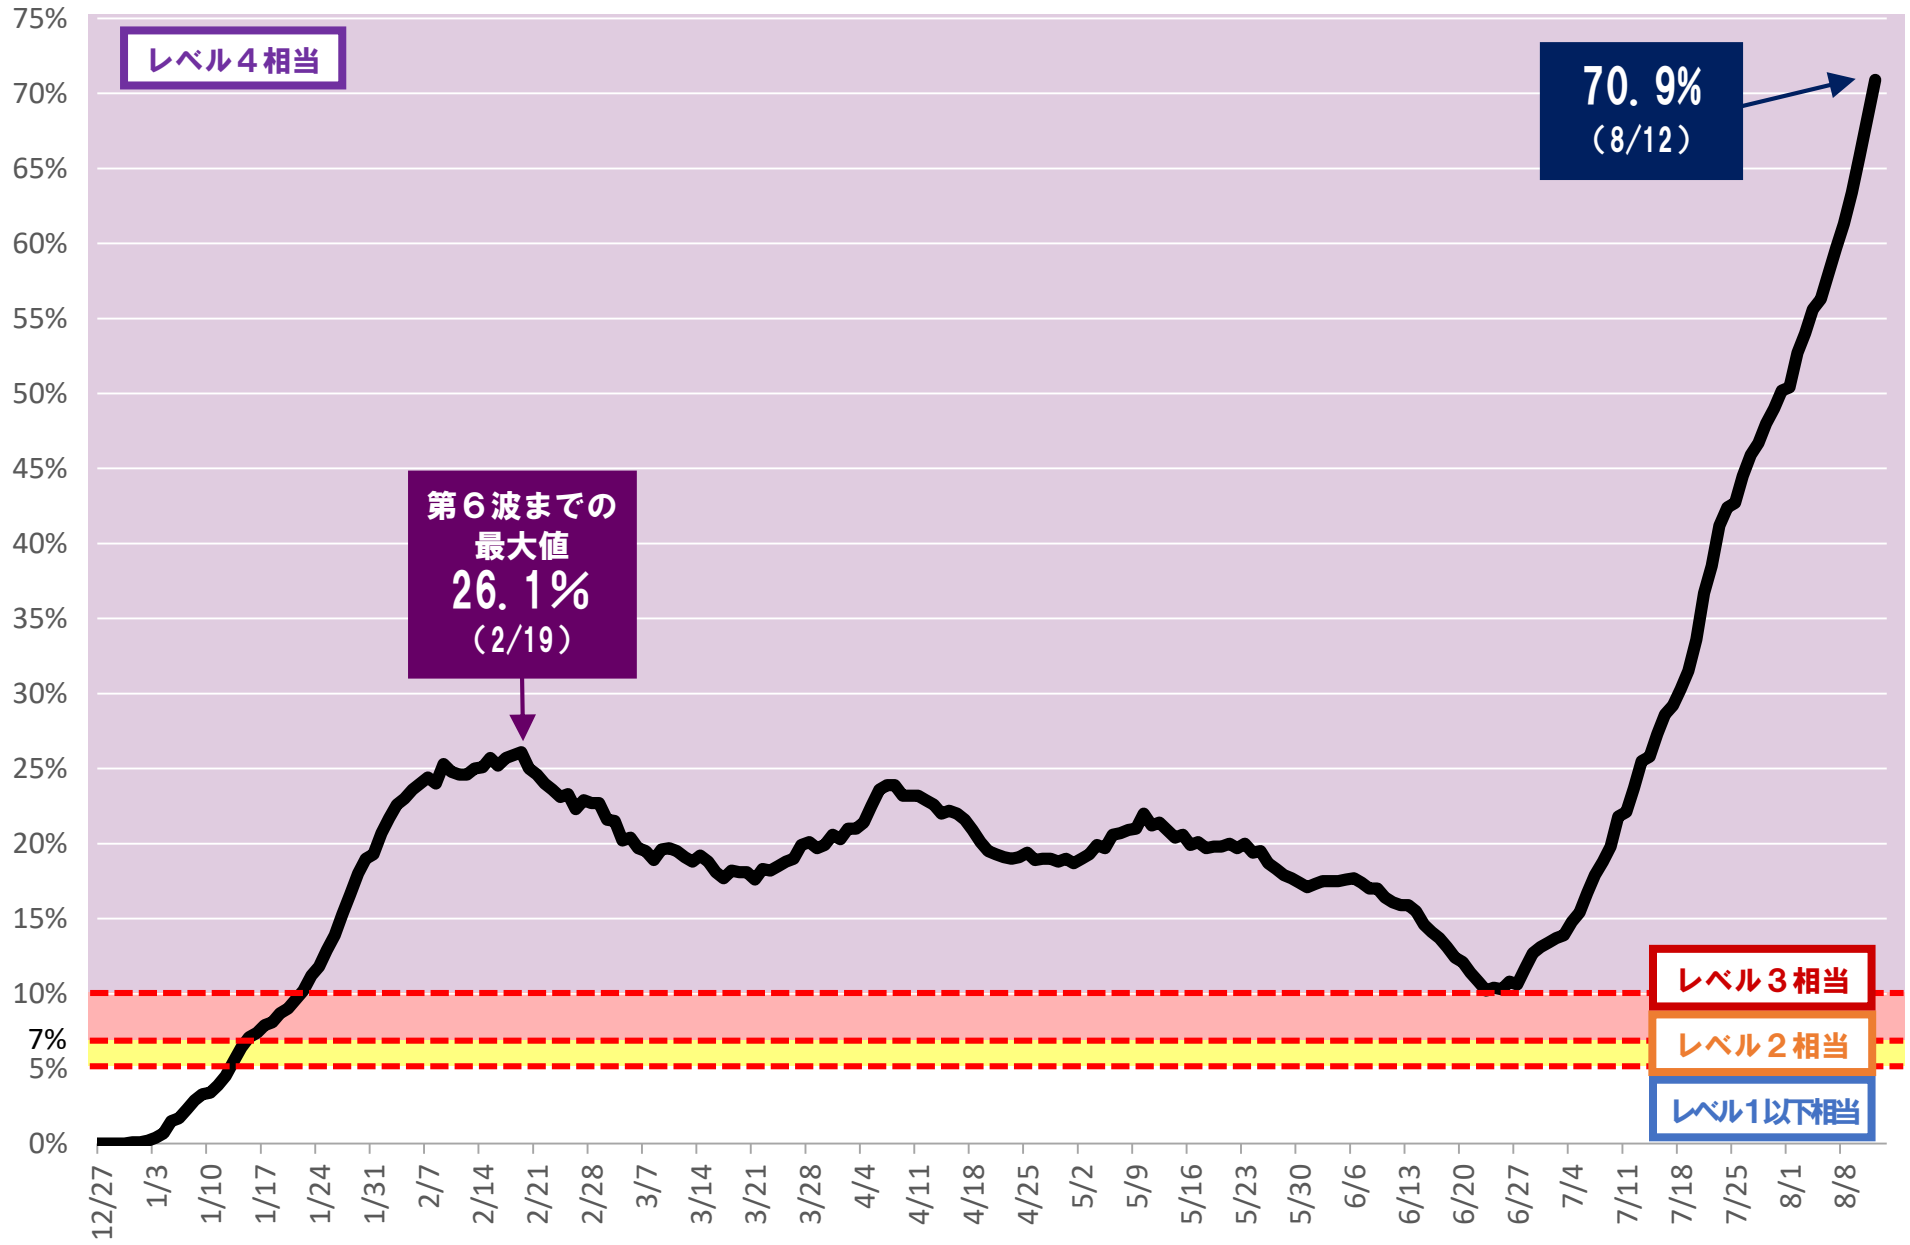

県の10万人あたり新規陽性者数 (7日間移動合計)の推移

資料2

県の病床使用率の推移

重症者数の推移

陽性率（7日間移動平均）の推移

第7波と過去の波との比較 (新規陽性者数(10万人対、7日間移動合計))

※各波において、新規陽性者数(10万人対、7日間移動合計)が初めて5人を上回った日をday1として整理(ただし、第7波は波の初日をday1とする)

療養者数の推移

入院患者数、宿泊療養施設入所者数の推移

市町村別の感染状況（8月18日公表分まで）

※ 順位：陽性者数・人口10万対の多い順

※ 人口：総務省統計局「令和2年国勢調査 人口等基本集計」（R2.10.1時点）

市町村	人口	陽性者数					
		直近一週間（8/12～8/18）			第7波以降		累計
		陽性者数	順位	人口10万対	順位		
岐阜市	402,557人	4,621人	1	1,147.91	15	21,562人	45,876人
大垣市	158,286人	1,920人	2	1,212.99	9	8,007人	16,680人
高山市	84,419人	1,003人	6	1,188.12	11	3,933人	6,899人
多治見市	106,732人	1,132人	5	1,060.60	23	5,648人	10,981人
関市	85,283人	950人	7	1,113.94	19	4,042人	8,322人
中津川市	76,570人	560人	11	731.36	38	3,081人	6,074人
美濃市	19,247人	166人	31	862.47	36	856人	1,648人
瑞浪市	37,150人	328人	18	882.91	34	1,569人	3,877人
羽島市	65,649人	814人	8	1,239.93	7	3,384人	7,316人
恵那市	47,774人	408人	15	854.02	37	1,864人	3,607人
美濃加茂市	56,689人	648人	10	1,143.08	16	3,189人	8,256人
土岐市	55,348人	522人	12	943.12	31	3,070人	6,150人
各務原市	144,521人	1,589人	3	1,099.49	20	7,845人	15,760人
可児市	99,968人	1,225人	4	1,225.39	8	5,281人	12,383人
山県市	25,280人	250人	26	988.92	28	1,143人	2,384人
瑞穂市	56,388人	683人	9	1,211.25	10	3,215人	7,016人
飛騨市	22,538人	259人	24	1,149.17	14	794人	1,108人
本巣市	32,928人	466人	13	1,415.21	5	1,741人	3,402人
郡上市	38,997人	423人	14	1,084.70	22	1,593人	3,120人
下呂市	30,428人	333人	17	1,094.39	21	1,305人	1,978人
海津市	32,735人	311人	20	950.05	30	1,266人	2,684人
岐南町	25,881人	401人	16	1,549.40	2	1,698人	3,596人
笠松町	22,208人	325人	19	1,463.44	4	1,295人	2,565人