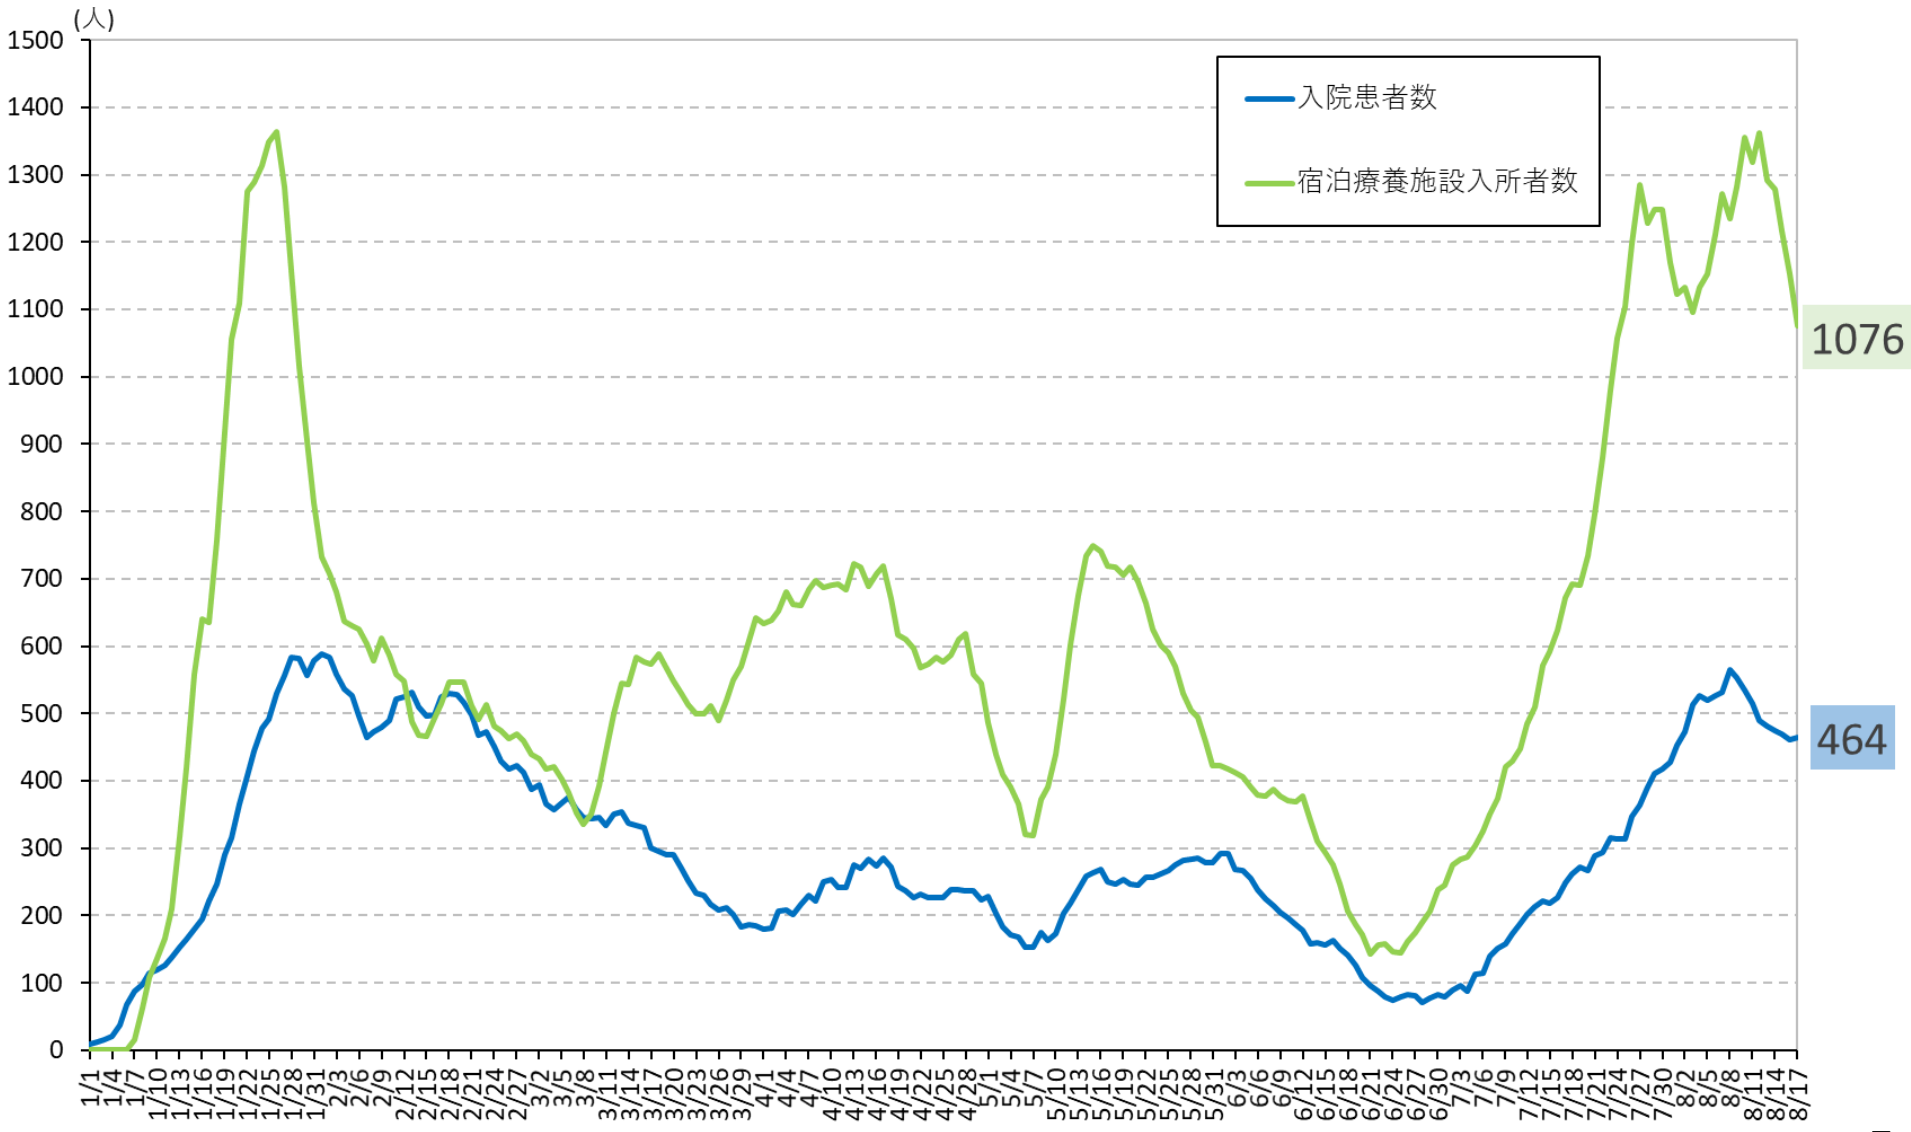

県の10万人あたり新規陽性者数 (7日間移動合計)の推移

資料2

県の病床使用率の推移

重症者数の推移

陽性率（7日間移動平均）の推移

第7波と過去の波との比較 (新規陽性者数(10万人対、7日間移動合計))

※各波において、新規陽性者数(10万人対、7日間移動合計)が初めて5人を上回った日をday1として整理(ただし、第7波は波の初日をday1とする)

療養者数の推移

入院患者数、宿泊療養施設入所者数の推移

市町村別の感染状況（8月18日公表分まで）

※ 順位：陽性者数・人口10万対の多い順

※ 人口：総務省統計局「令和2年国勢調査 人口等基本集計」（R2.10.1時点）

市町村	人口	陽性者数					
		直近一週間（8/12～8/18）			第7波以降		累計
		陽性者数	順位	人口10万対	順位		
岐阜市	402,557人	4,621人	1	1,147.91	15	21,562人	45,876人
大垣市	158,286人	1,920人	2	1,212.99	9	8,007人	16,680人
高山市	84,419人	1,003人	6	1,188.12	11	3,933人	6,899人
多治見市	106,732人	1,132人	5	1,060.60	23	5,648人	10,981人
関市	85,283人	950人	7	1,113.94	19	4,042人	8,322人
中津川市	76,570人	560人	11	731.36	38	3,081人	6,074人
美濃市	19,247人	166人	31	862.47	36	856人	1,648人
瑞浪市	37,150人	328人	18	882.91	34	1,569人	3,877人
羽島市	65,649人	814人	8	1,239.93	7	3,384人	7,316人
恵那市	47,774人	408人	15	854.02	37	1,864人	3,607人
美濃加茂市	56,689人	648人	10	1,143.08	16	3,189人	8,256人
土岐市	55,348人	522人	12	943.12	31	3,070人	6,150人
各務原市	144,521人	1,589人	3	1,099.49	20	7,845人	15,760人
可児市	99,968人	1,225人	4	1,225.39	8	5,281人	12,383人
山県市	25,280人	250人	26	988.92	28	1,143人	2,384人
瑞穂市	56,388人	683人	9	1,211.25	10	3,215人	7,016人
飛騨市	22,538人	259人	24	1,149.17	14	794人	1,108人
本巣市	32,928人	466人	13	1,415.21	5	1,741人	3,402人
郡上市	38,997人	423人	14	1,084.70	22	1,593人	3,120人
下呂市	30,428人	333人	17	1,094.39	21	1,305人	1,978人
海津市	32,735人	311人	20	950.05	30	1,266人	2,684人
岐南町	25,881人	401人	16	1,549.40	2	1,698人	3,596人
笠松町	22,208人	325人	19	1,463.44	4	1,295人	2,565人