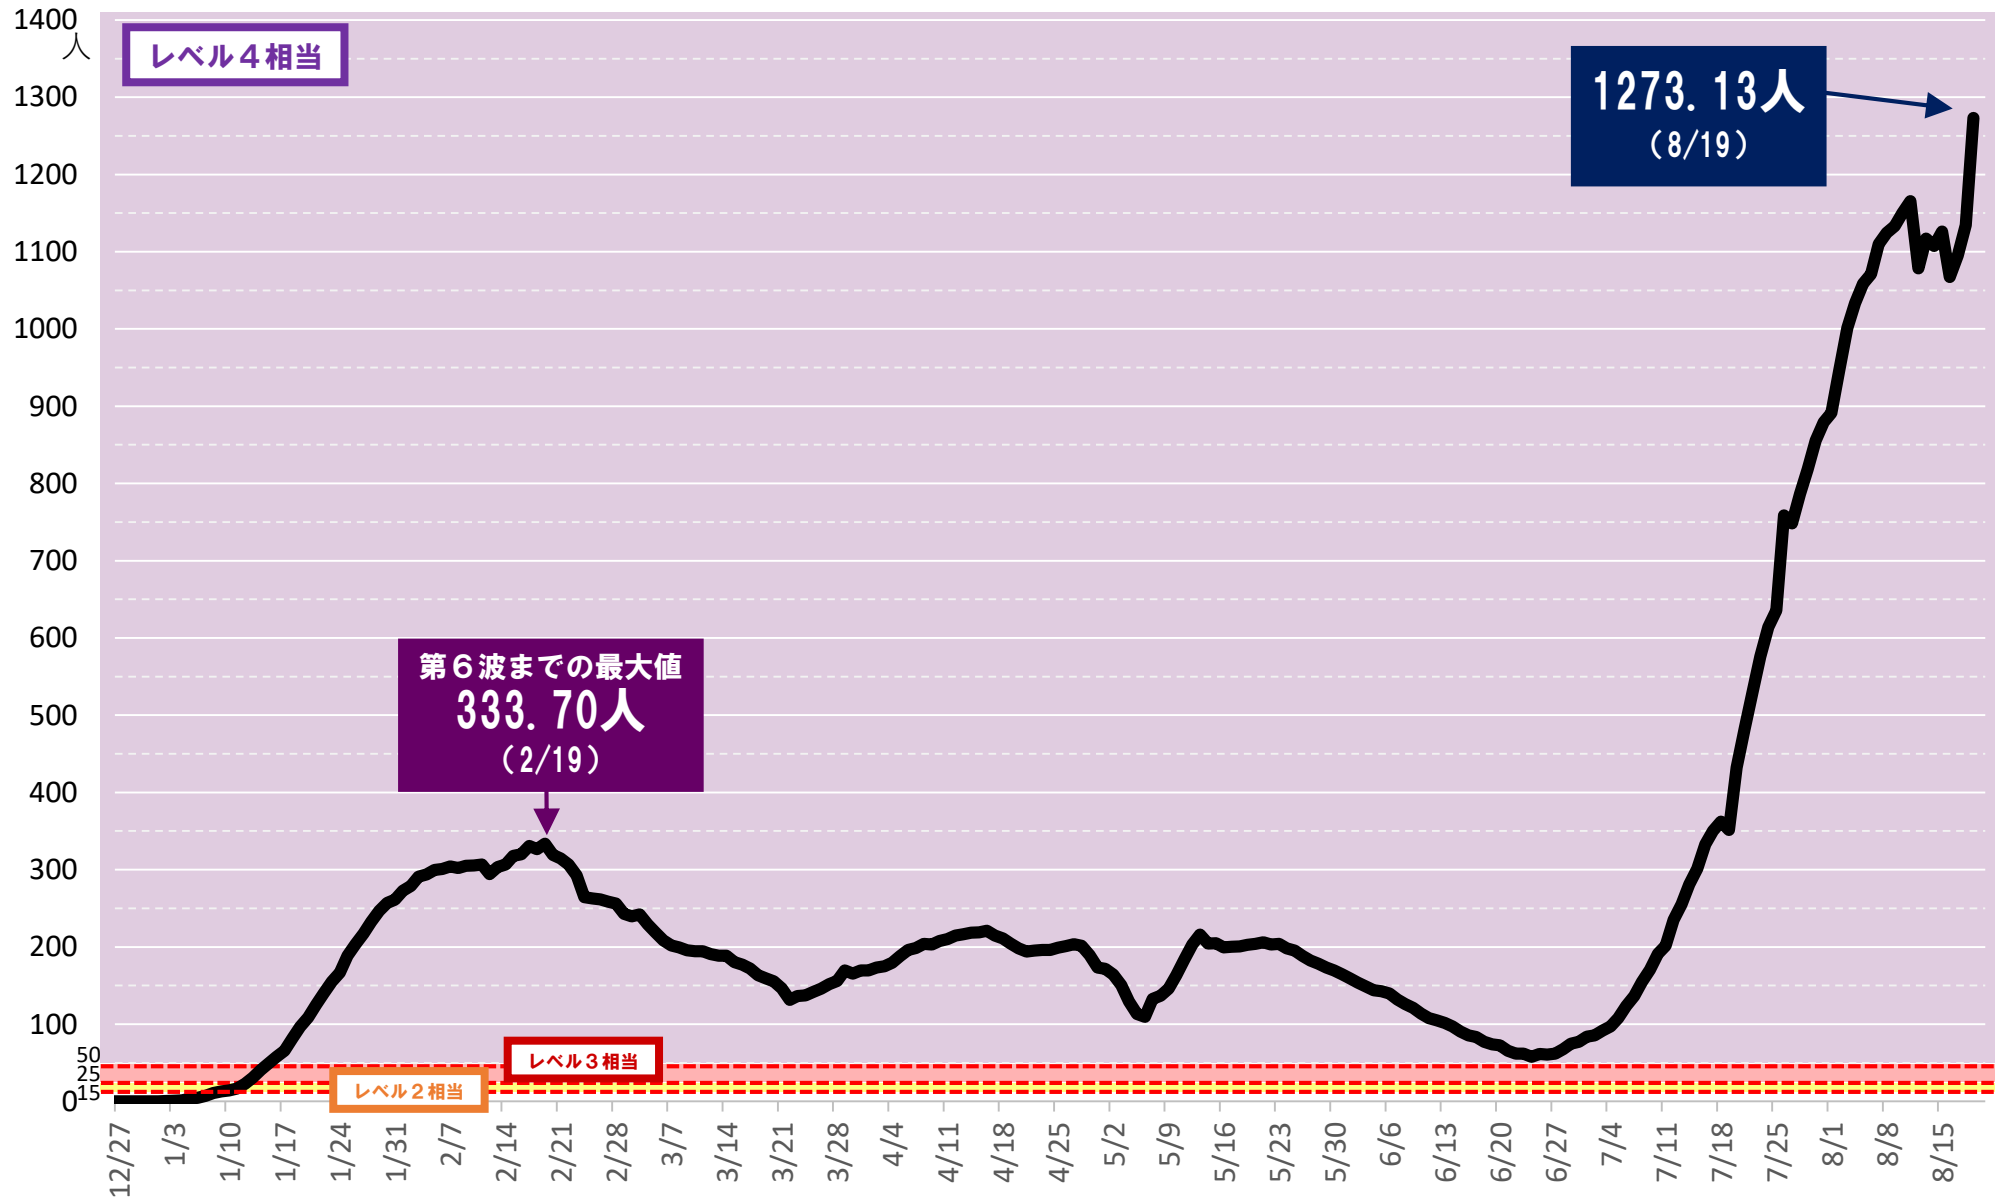

県の10万人あたり新規陽性者数 (7日間移動合計)の推移

資料2

県の病床使用率の推移

重症者数の推移

陽性率（7日間移動平均）の推移

第7波と過去の波との比較 (新規陽性者数(10万人対、7日間移動合計))

※各波において、新規陽性者数(10万人対、7日間移動合計)が初めて5人を上回った日をday1として整理(ただし、第7波は波の初日をday1とする)

療養者数の推移

入院患者数、宿泊療養施設入所者数の推移

市町村別の感染状況（8月18日公表分まで）

※ 順位：陽性者数・人口10万対の多い順

※ 人口：総務省統計局「令和2年国勢調査 人口等基本集計」（R2.10.1時点）

市町村	人口	陽性者数					
		直近一週間（8/12～8/18）			第7波以降		累計
		陽性者数	順位	人口10万対	順位		
岐阜市	402,557人	4,621人	1	1,147.91	15	21,562人	45,876人
大垣市	158,286人	1,920人	2	1,212.99	9	8,007人	16,680人
高山市	84,419人	1,003人	6	1,188.12	11	3,933人	6,899人
多治見市	106,732人	1,132人	5	1,060.60	23	5,648人	10,981人
関市	85,283人	950人	7	1,113.94	19	4,042人	8,322人
中津川市	76,570人	560人	11	731.36	38	3,081人	6,074人
美濃市	19,247人	166人	31	862.47	36	856人	1,648人
瑞浪市	37,150人	328人	18	882.91	34	1,569人	3,877人
羽島市	65,649人	814人	8	1,239.93	7	3,384人	7,316人
恵那市	47,774人	408人	15	854.02	37	1,864人	3,607人
美濃加茂市	56,689人	648人	10	1,143.08	16	3,189人	8,256人
土岐市	55,348人	522人	12	943.12	31	3,070人	6,150人
各務原市	144,521人	1,589人	3	1,099.49	20	7,845人	15,760人
可児市	99,968人	1,225人	4	1,225.39	8	5,281人	12,383人
山県市	25,280人	250人	26	988.92	28	1,143人	2,384人
瑞穂市	56,388人	683人	9	1,211.25	10	3,215人	7,016人
飛騨市	22,538人	259人	24	1,149.17	14	794人	1,108人
本巣市	32,928人	466人	13	1,415.21	5	1,741人	3,402人
郡上市	38,997人	423人	14	1,084.70	22	1,593人	3,120人
下呂市	30,428人	333人	17	1,094.39	21	1,305人	1,978人
海津市	32,735人	311人	20	950.05	30	1,266人	2,684人
岐南町	25,881人	401人	16	1,549.40	2	1,698人	3,596人
笠松町	22,208人	325人	19	1,463.44	4	1,295人	2,565人