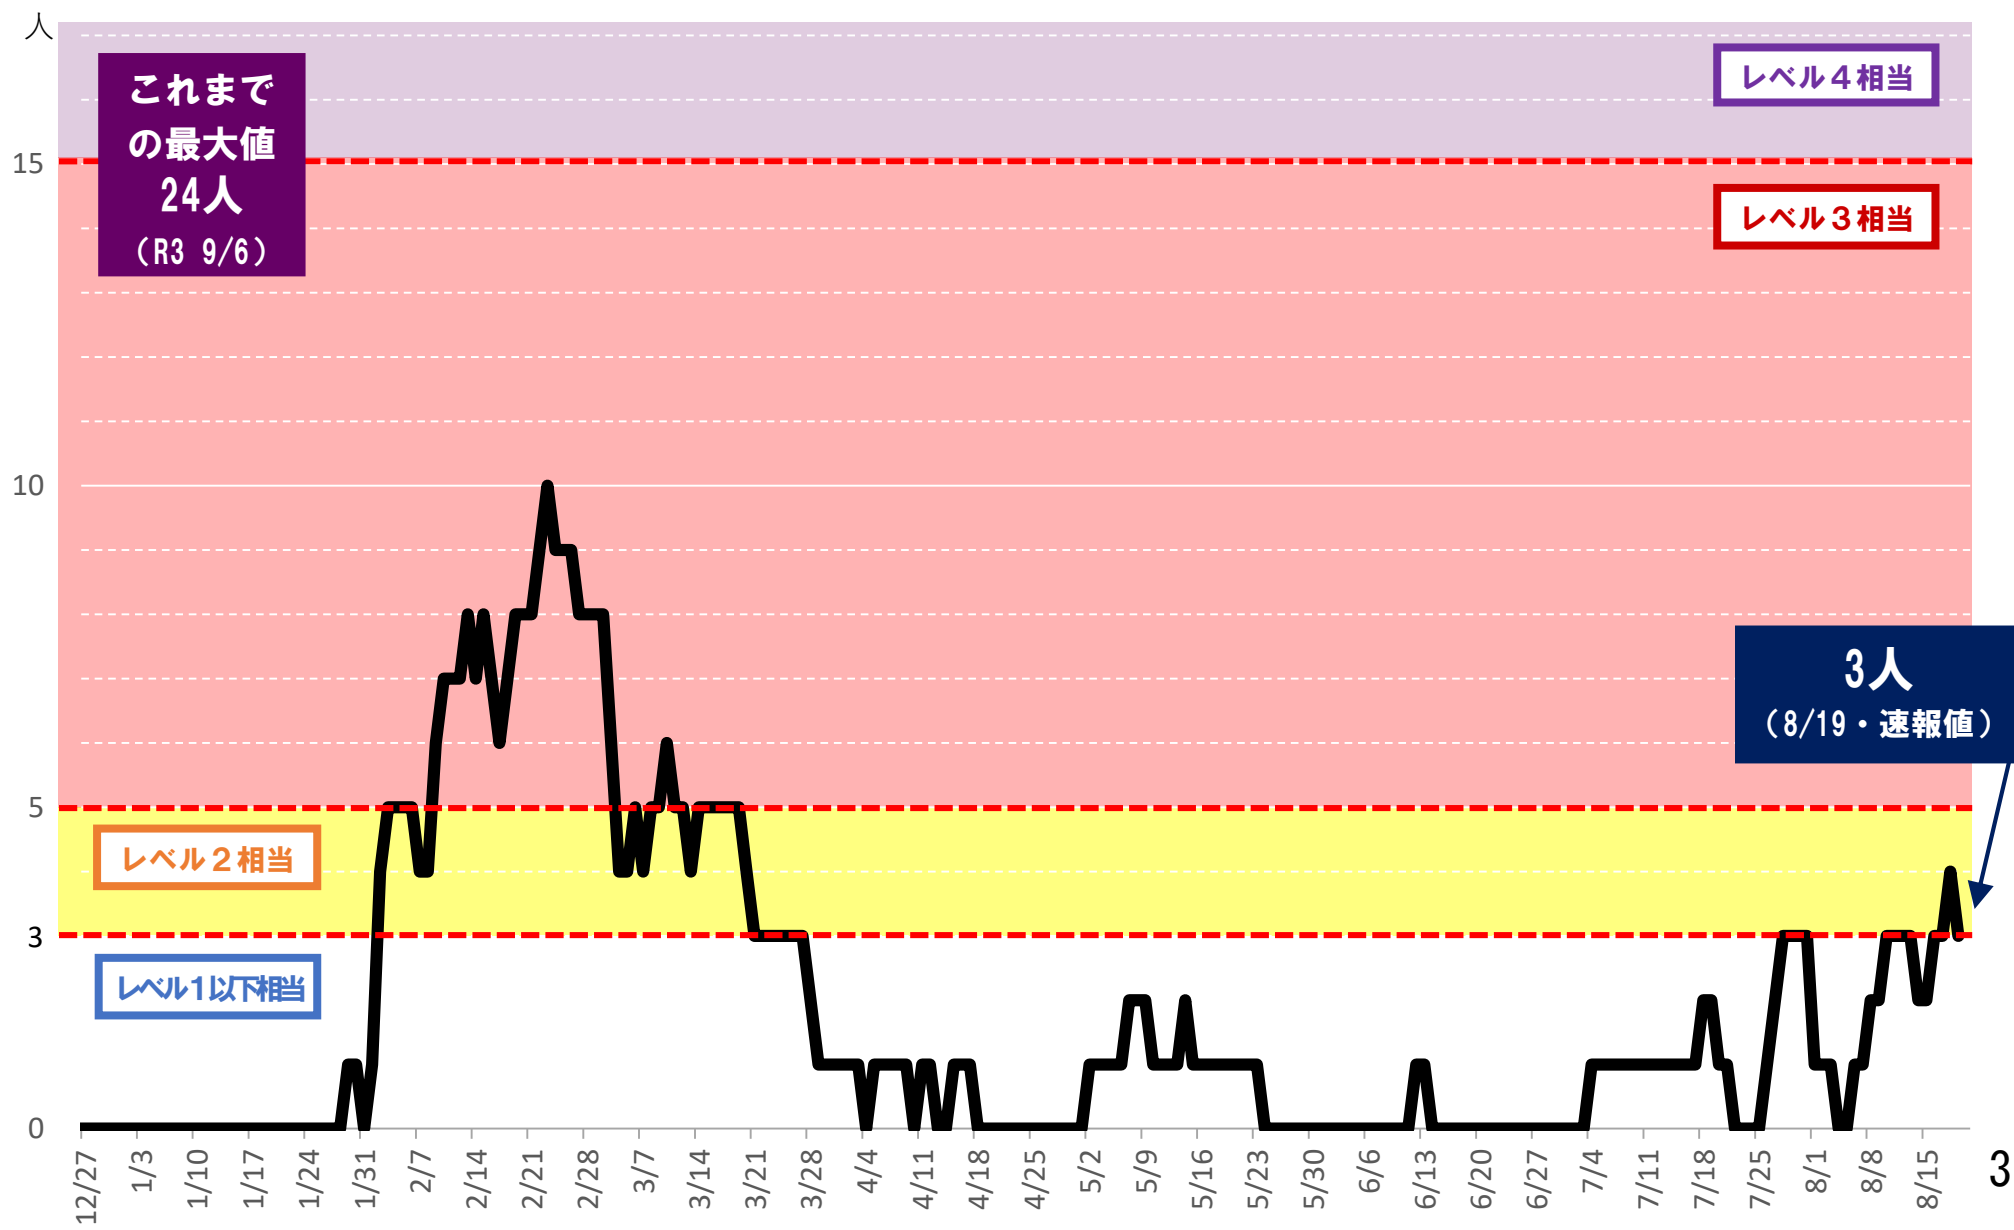

県の10万人あたり新規陽性者数 (7日間移動合計)の推移

資料2

県の病床使用率の推移

重症者数の推移

陽性率（7日間移動平均）の推移

第7波と過去の波との比較 (新規陽性者数(10万人対、7日間移動合計))

※各波において、新規陽性者数(10万人対、7日間移動合計)が初めて5人を上回った日をday1として整理(ただし、第7波は波の初日をday1とする)

療養者数の推移

入院患者数、宿泊療養施設入所者数の推移

市町村別の感染状況（8月18日公表分まで）

※ 順位：陽性者数・人口10万対の多い順

※ 人口：総務省統計局「令和2年国勢調査 人口等基本集計」（R2.10.1時点）

市町村	人口	陽性者数					
		直近一週間（8/12～8/18）			第7波以降		累計
		陽性者数	順位	人口10万対	順位		
岐阜市	402,557人	4,621人	1	1,147.91	15	21,562人	45,876人
大垣市	158,286人	1,920人	2	1,212.99	9	8,007人	16,680人
高山市	84,419人	1,003人	6	1,188.12	11	3,933人	6,899人
多治見市	106,732人	1,132人	5	1,060.60	23	5,648人	10,981人
関市	85,283人	950人	7	1,113.94	19	4,042人	8,322人
中津川市	76,570人	560人	11	731.36	38	3,081人	6,074人
美濃市	19,247人	166人	31	862.47	36	856人	1,648人
瑞浪市	37,150人	328人	18	882.91	34	1,569人	3,877人
羽島市	65,649人	814人	8	1,239.93	7	3,384人	7,316人
恵那市	47,774人	408人	15	854.02	37	1,864人	3,607人
美濃加茂市	56,689人	648人	10	1,143.08	16	3,189人	8,256人
土岐市	55,348人	522人	12	943.12	31	3,070人	6,150人
各務原市	144,521人	1,589人	3	1,099.49	20	7,845人	15,760人
可児市	99,968人	1,225人	4	1,225.39	8	5,281人	12,383人
山県市	25,280人	250人	26	988.92	28	1,143人	2,384人
瑞穂市	56,388人	683人	9	1,211.25	10	3,215人	7,016人
飛騨市	22,538人	259人	24	1,149.17	14	794人	1,108人
本巣市	32,928人	466人	13	1,415.21	5	1,741人	3,402人
郡上市	38,997人	423人	14	1,084.70	22	1,593人	3,120人
下呂市	30,428人	333人	17	1,094.39	21	1,305人	1,978人
海津市	32,735人	311人	20	950.05	30	1,266人	2,684人
岐南町	25,881人	401人	16	1,549.40	2	1,698人	3,596人
笠松町	22,208人	325人	19	1,463.44	4	1,295人	2,565人