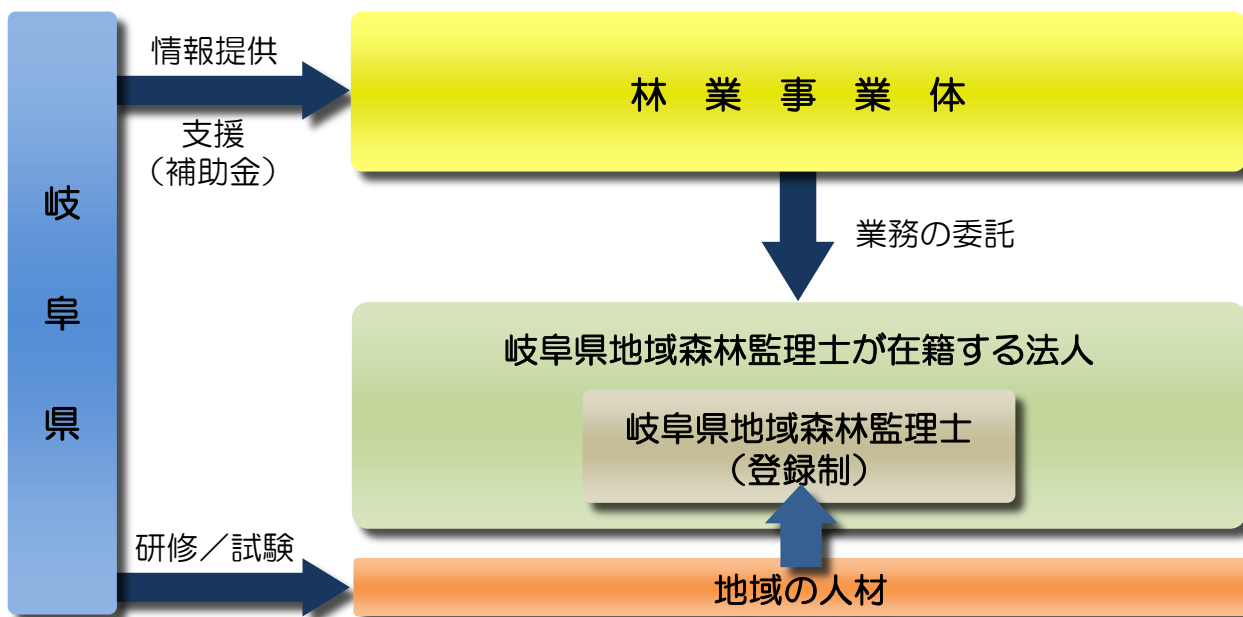

岐阜県地域森林監理士は自分の仕事もしています。まずは何を希望しているのか希望を伝えましょう。登録者については県にお問い合わせください。

そうは言っても、人件費もかかるんだろう？

県の補助制度があります。会社の負担はかかった費用の50%で済みます。（委託料100万円なら50万円でOK！）

詳しくは、裏面の問い合わせ先まで

岐阜県地域森林監理士の活用の仕組み

お問い合わせ先

岐阜農林事務所	林業課 森林整備係	TEL : 058-277-1111 (代表)
西濃農林事務所	林業課 林務係	TEL : 0584-73-1111 (代表)
揖斐農林事務所	林業課 森林整備係	TEL : 0585-23-1111 (代表)
中濃農林事務所	林業課 森林整備係	TEL : 0575-33-4011 (代表)
郡上農林事務所	林業課 森林整備係	TEL : 0575-67-1111 (代表)
可茂農林事務所	林業課 森林整備係	TEL : 0574-25-3111 (代表)
東濃農林事務所	林業課 林務係	TEL : 0572-23-1111 (代表)
恵那農林事務所	林業課 森林整備係	TEL : 0573-26-1111 (代表)
下呂農林事務所	林業課 森林整備係	TEL : 0576-52-3111 (代表)
飛騨農林事務所	林業課 森林整備係	TEL : 0577-33-1111 (代表)
林政部 森林活用推進課 森林吸収源対策室	森林吸収源対策係	TEL : 058-272-1111 (代表)