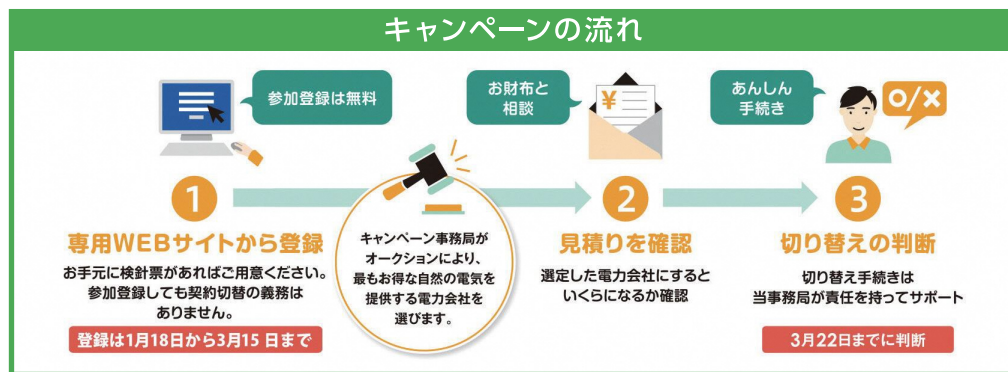

点字版・音声版をご希望の方は、県庁広報課へご連絡ください
音声版には、CD(デジタル編集)での提供と音声用のテキストデータの配信もあります

●県の人口
1,959,117人 (1,344人減)
※令和3年11月1日現在 ※()内は前月との比較

●県政広報テレビ番組
「ぎふ県政ほっとライン」
「清流の国ぎふ
岐阜県ミナモトだより」

ぎふちゃん(8ch)データ放送で
「岐阜県からのお知らせ」も
配信中!

d ボタンを押して
地元情報をゲット!

今月のピックアップ情報

いいでん 再エネ由来電気グループ購入「EE電」キャンペーン第1弾参加者募集!

岐阜県では、脱炭素社会の実現に向けて、再生可能エネルギーの利用促進に取り組んでいます。
1月18日より、県民のみなさまに環境にやさしい再エネ電力を選択できる機会を提供するため、再エネ電気のグループ購入事業「EE電(いいでん)」を実施します。ぜひご参加ください。

※本キャンペーンは中部電力管内にお住まいの岐阜県民を対象に実施します。関西・北陸電力管内にお住まいの方は今回のキャンペーン対象ではありません。