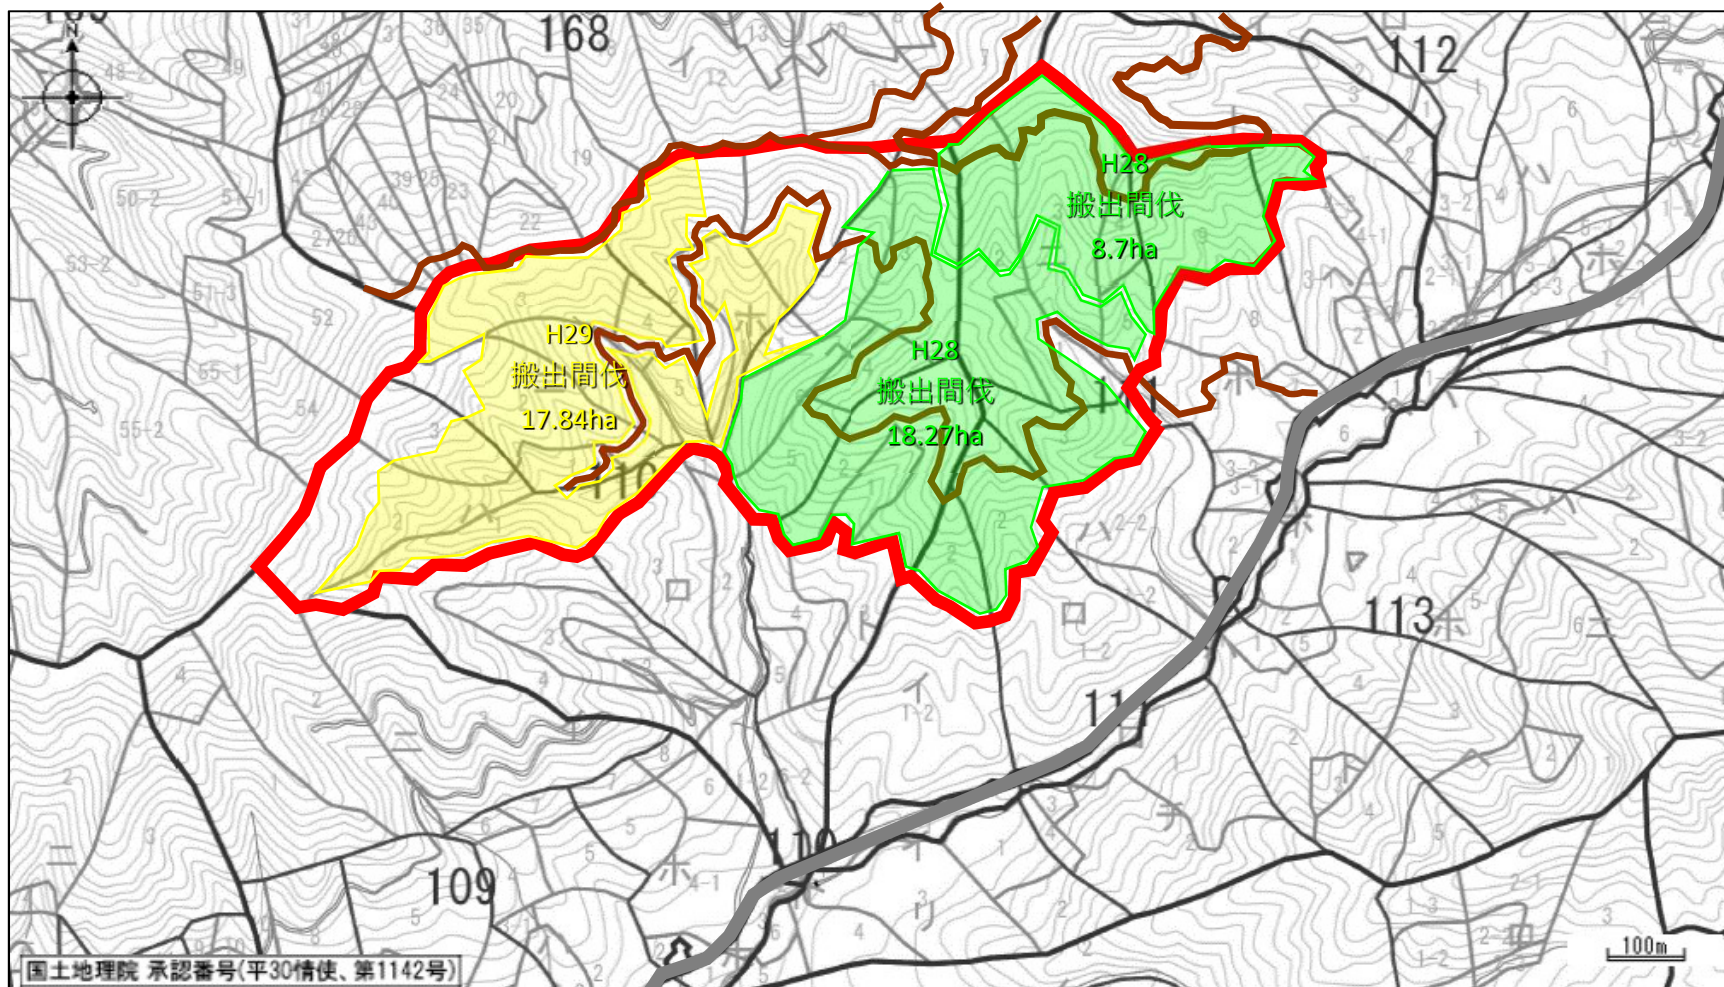

図面1

紀元2600年記念県行造林 NO.144

縮尺=1/10,000

図面2

図面2

紀元2600年記念県行造林 NO.145

縮尺=1/10,000

図面3

図面3