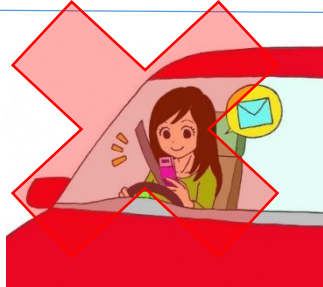

မြန်မာဘာသာစကား အသုံးပြုသူအားလုံးသို့

《 ယာဉ်မောင်းသူ လိုက်နာရန်စည်းကမ်း》

ဂိဗုခရိုင်ရဲစခန်း

⚠ ကားစီးပါက ထိုင်ခုံခါးပတ် ပတ်ပါ။

⚠ အသက် ၆ နှစ် အောက် ကလေးငယ်အား ကားစီးခိုင်းမည်ဆိုပါက ခန္ဓာကိုယ်နှင့် ကိုက်ညီသည့် ကလေးထိုင်ခုံပတ် ခါးပတ်ကို အသုံးပြုရမည်။

⚠ ဆိုင်ကယ်စီးပါက ဆိုင်ကယ်ဦးထုပ် ဆောင်းပါ။

⚠ အရက်သောက်ထားပါက ကားမမောင်းနှင့်ရပါ။

⚠ ကားမောင်းနေစဉ်အတွင်း စမတ်ဖုန်းကို လက်ဖြင့်ကိုင်၍ ဖုန်းပြောခြင်း၊ ဖုန်းမျက်နှာပြင်အား အာရုံစိုက်နေခြင်းကို မပြုလုပ်ရပါ။

⚠ ယာဉ်မတော်တဆမှု ဖြစ်ပွားပါက ချက်ချင်းပင် ရဲစခန်းသို့ အကြောင်းကြားရန် တာဝန်ရှိသည်။