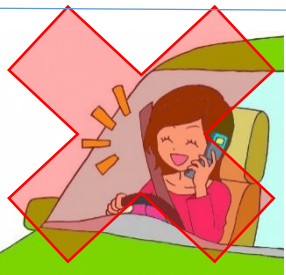

မြန်မာဘာသာစကား အသုံးပြုသူအားလုံးသို့

《 ယာဉ်မောင်းသူ လိုက်နာရန်စည်းကမ်း》

ဂိဗုခရိုင်ရဲစခန်း

⚠ ကားစီးပါက ထိုင်ခုံခါးပတ် ပတ်ပါ။

⚠ အသက် ၆ နှစ် အောက် ကလေးငယ်အား ကားစီးခိုင်းမည်ဆိုပါက ခန္ဓာကိုယ်နှင့် ကိုက်ညီသည့် ကလေးထိုင်ခုံပတ် ခါးပတ်ကို အသုံးပြုရမည်။

⚠ ဆိုင်ကယ်စီးပါက ဆိုင်ကယ်ဦးထုပ် ဆောင်းပါ။

⚠ အရက်သောက်ထားပါက ကားမမောင်းနှင့်ရပါ။

⚠ ကားမောင်းနေစဉ်အတွင်း စမတ်ဖုန်းကို လက်ဖြင့်ကိုင်၍ ဖုန်းပြောခြင်း၊ ဖုန်းမျက်နှာပြင်အား အာရုံစိုက်နေခြင်းကို မပြုလုပ်ရပါ။

⚠ ယာဉ်မတော်တဆမှု ဖြစ်ပွားပါက ချက်ချင်းပင် ရဲစခန်းသို့ အကြောင်းကြားရန် တာဝန်ရှိသည်။