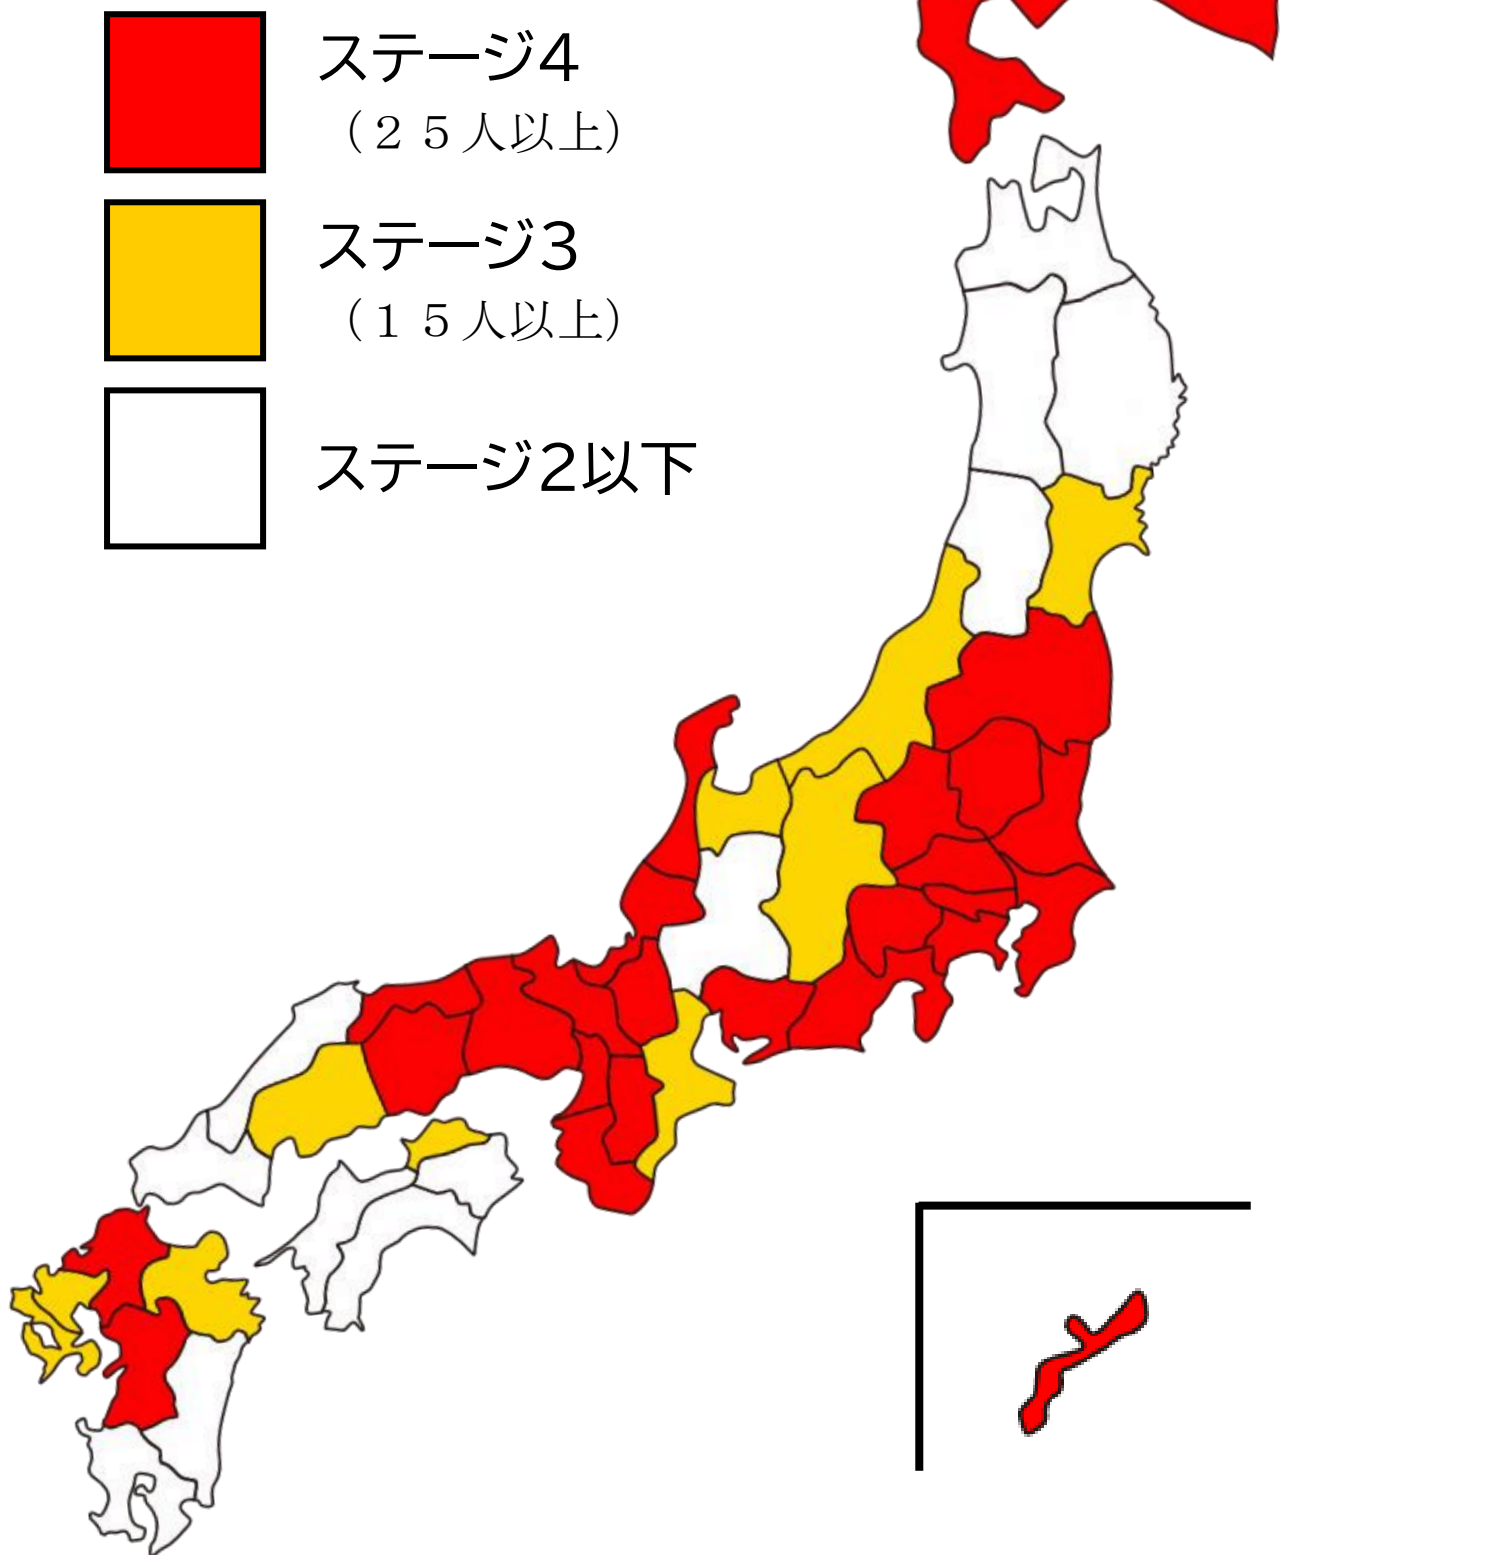

# 全国の感染状況(ステージ別)

人口10万人あたり1週間の新規感染者数  
(8月7日～8月13日)

データ出典：NHK「直近1週間の人口10万人あたりの感染者数」

# 全国の感染状況(ステージ別)

人口10万人あたり1週間の新規感染者数  
(7月30日～8月5日)

データ出典：NHK「直近1週間の人口10万人あたりの感染者数」