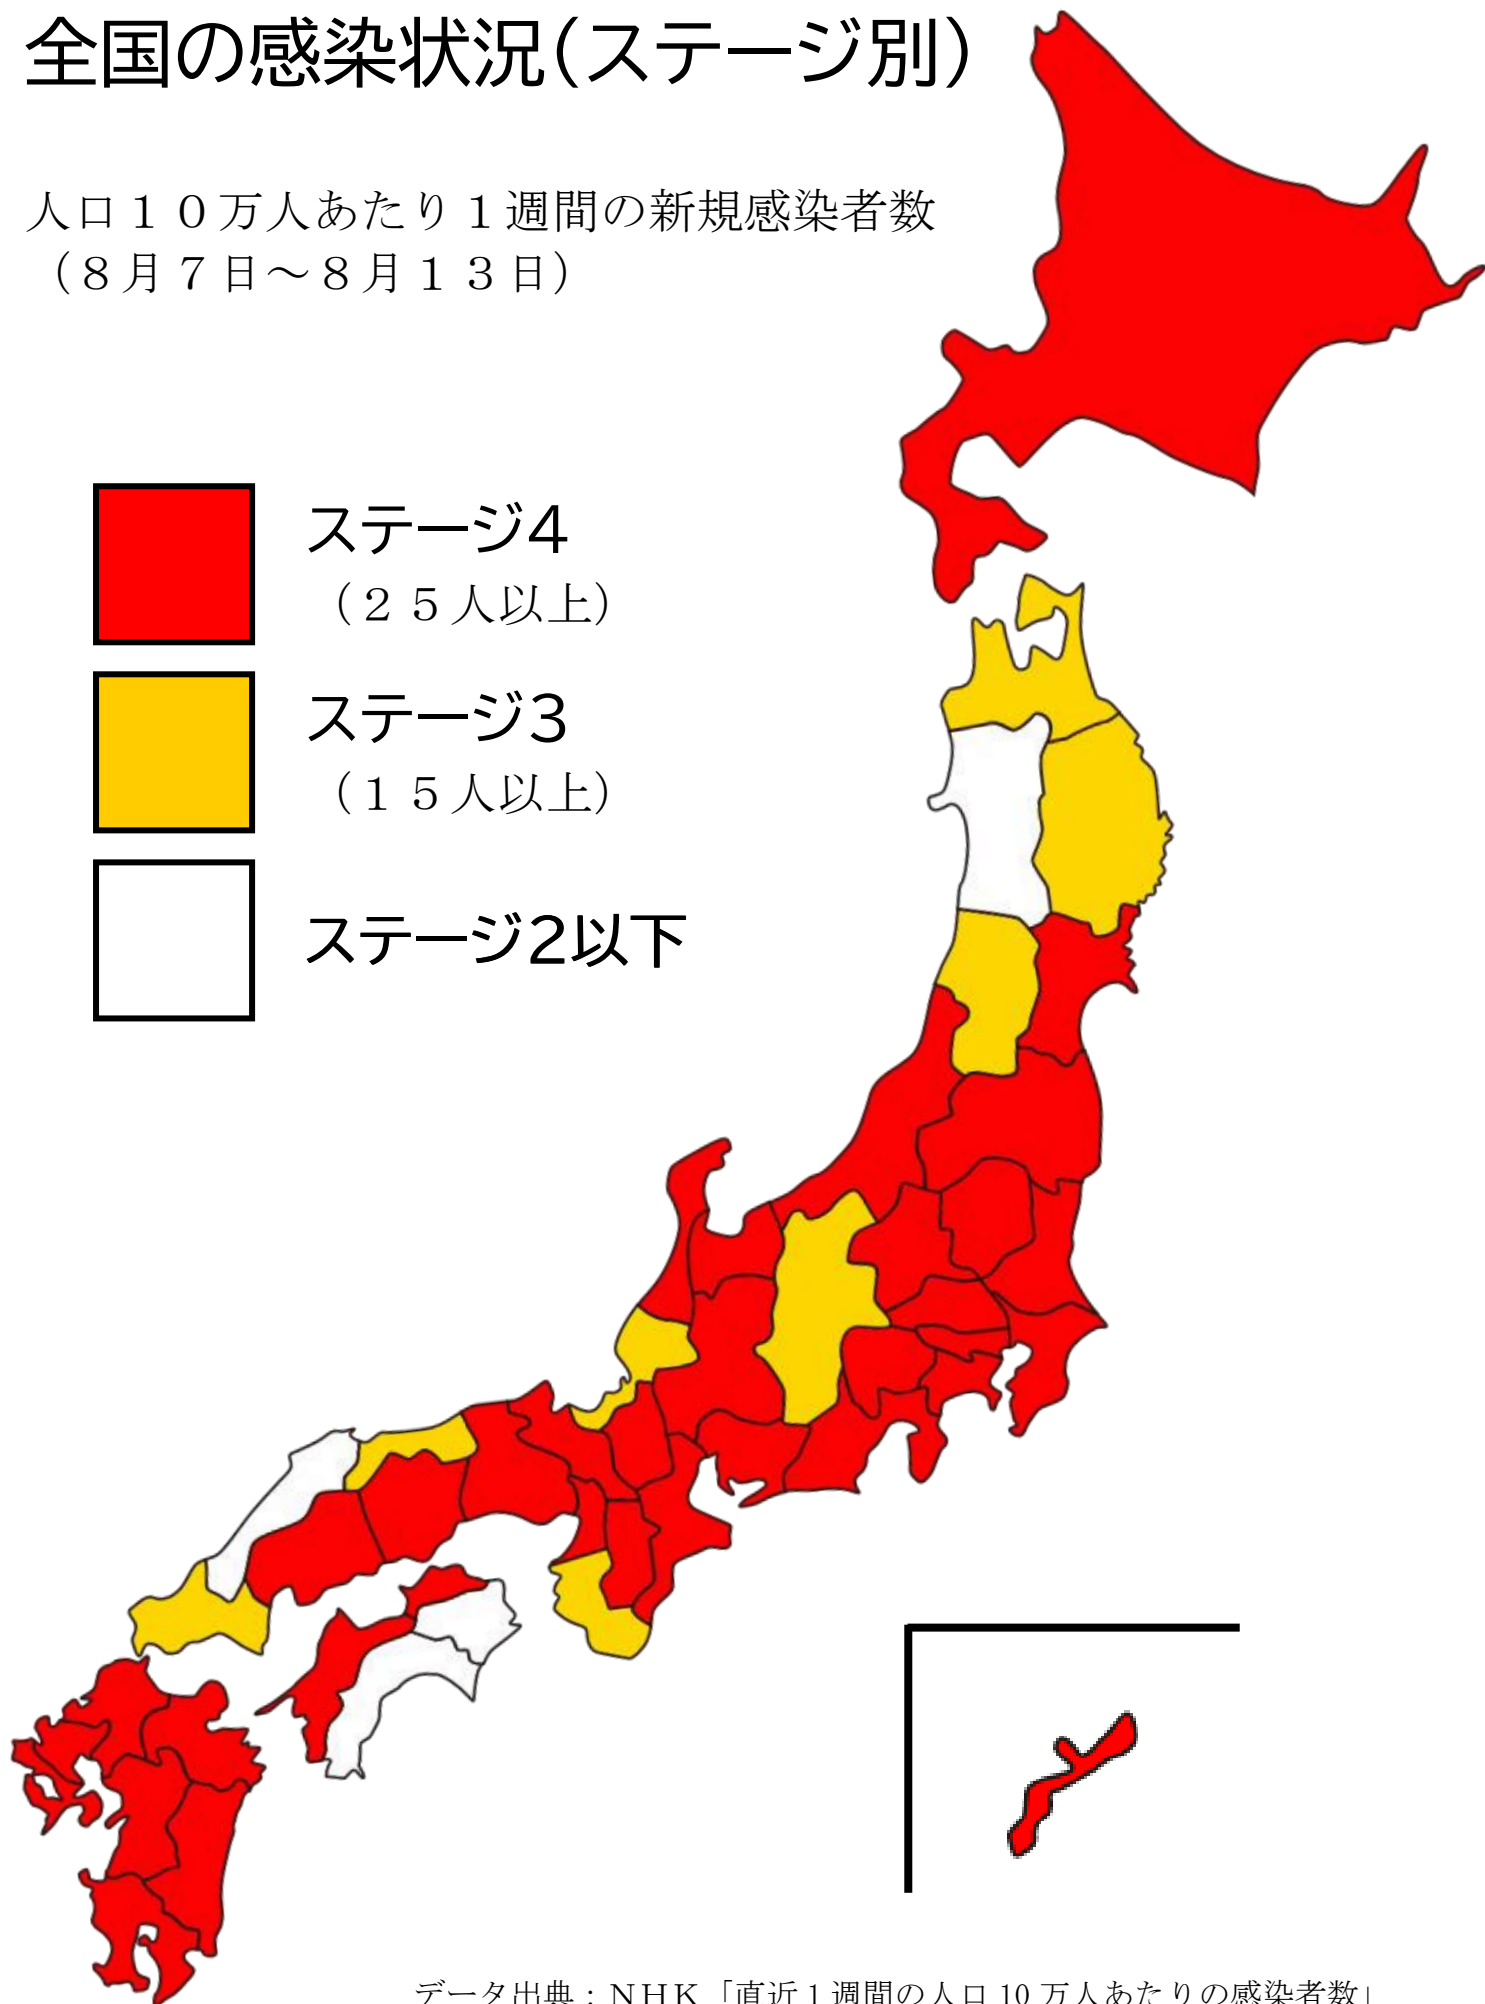

# 全国の感染状況(ステージ別)

人口10万人あたり1週間の新規感染者数  
(8月7日～8月13日)

データ出典：NHK「直近1週間の人口10万人あたりの感染者数」

# 全国の感染状況(ステージ別)

人口10万人あたり1週間の新規感染者数  
(7月30日～8月5日)

データ出典：NHK「直近1週間の人口10万人あたりの感染者数」