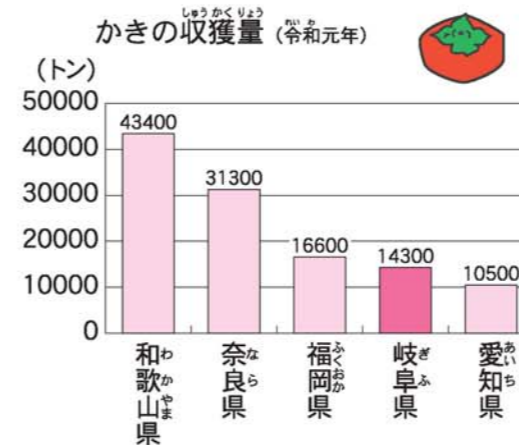

- 栃木県、群馬県、岡山県、福島県、三重県、熊本県、鹿児島県、沖縄県、滋賀県、山口県、愛媛県、長崎県、奈良県、青森県、岩手県、大分県、石川県、山形県、宮崎県、富山県、秋田県、香川県、和歌山県、山梨県、佐賀県、福井県、徳島県、高知県、島根県、鳥取県

こたえは
② 17位
だよ

さらに詳しくは、6ページへ→

A2 現在の岐阜県では、1年間で生まれた人の数と、死亡した人の数のどちらが多い？（令和2年）

こたえは
② 死亡した人
だよ

さらに詳しくは、8ページへ→

A3 岐阜県、愛知県、三重県、静岡県の中で、一番面積が広いのはどこ？（令和2年）

こたえは
① 岐阜県
だよ

さらに詳しくは、12ページへ→

A4 岐阜県の土地の使われ方のうち、一番面積が広いのは、どんな土地？（令和元年）

こたえは
② 森林
だよ

さらに詳しくは、12ページへ→

A5 岐阜県では、ある果物の収穫量が全国4位、岐阜市の家庭では、その果物の購入量が全国1位だけど、その果物とは？

こたえは
③ かき
だよ

さらに詳しくは、14ページへ→