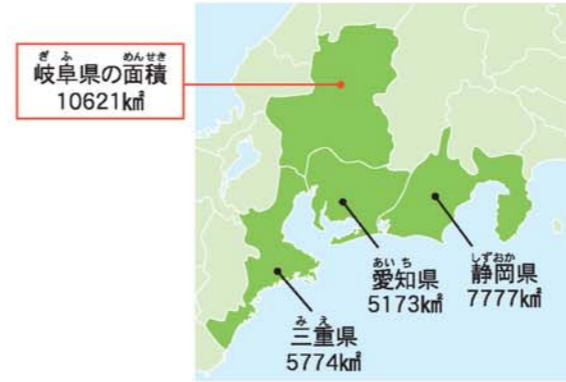

こたえと解説

表やグラフで比べると、
答えがはっきり見えるね。

A1 岐阜県の人口は、全国47都道府県の中で、多い方から何位？（平成27年）

人口が
岐阜県より多い
都道府県
【16都道府県】

- (人口が多い順)
- 東京都、神奈川県、大阪府、愛知県、埼玉県、千葉県、兵庫県、北海道、福岡県、静岡県、茨城県、広島県、京都府、宮城県、新潟県、長野県

岐阜県の人口 約203万人
全国17位

人口が
岐阜県より少ない
都道府県
【30都道府県】

- 栃木県、群馬県、岡山県、福島県、三重県、熊本県、鹿児島県、沖縄県、滋賀県、山口県、愛媛県、長崎県、奈良県、青森県、岩手県、大分県、石川県、山形県、宮崎県、富山県、秋田県、香川県、和歌山県、山梨県、佐賀県、福井県、徳島県、高知県、島根県、鳥取県

こたえは
② 17位
だよ

さらに詳しくは、6ページへ→

A2 現在の岐阜県では、1年間で生まれた人の数と、死亡した人の数のどちらが多い？（令和2年）

こたえは
② 死亡した人
だよ

さらに詳しくは、8ページへ→

A3 岐阜県、愛知県、三重県、静岡県の中で、一番面積が広いのはどこ？（令和2年）

こたえは
① 岐阜県
だよ

さらに詳しくは、12ページへ→

A4 岐阜県の土地の使われ方のうち、一番面積が広いのは、どんな土地？（令和元年）

こたえは
② 森林
だよ

さらに詳しくは、12ページへ→

A5 岐阜県では、ある果物の収穫量が全国4位、岐阜市の家庭では、その果物の購入量が全国1位だけど、その果物とは？