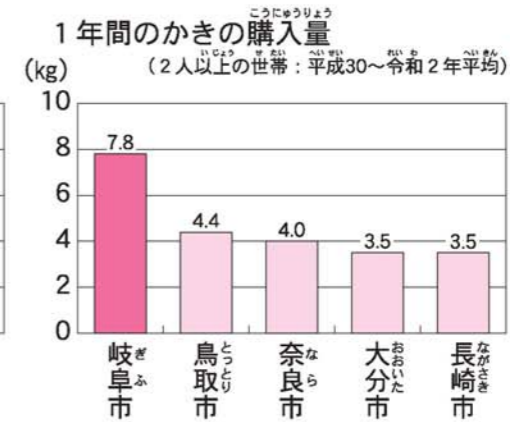

- 栃木県、群馬県、岡山県、福島県、三重県、熊本県、鹿児島県、沖縄県、滋賀県、山口県、愛媛県、長崎県、奈良県、青森県、岩手県、大分県、石川県、山形県、宮崎県、富山県、秋田県、香川県、和歌山県、山梨県、佐賀県、福井県、徳島県、高知県、島根県、鳥取県

こたえは
② 17位
だよ

さらに詳しくは、6ページへ→

A2 現在の岐阜県では、1年間で生まれた人の数と、死亡した人の数のどちらが多い？（令和2年）

こたえは
② 死亡した人
だよ

さらに詳しくは、8ページへ→

A3 岐阜県、愛知県、三重県、静岡県の中で、一番面積が広いのはどこ？（令和2年）

こたえは
① 岐阜県
だよ

さらに詳しくは、12ページへ→

A4 岐阜県の土地の使われ方のうち、一番面積が広いのは、どんな土地？（令和元年）

こたえは
② 森林
だよ

さらに詳しくは、12ページへ→

A5 岐阜県では、ある果物の収穫量が全国4位、岐阜市の家庭では、その果物の購入量が全国1位だけど、その果物とは？

こたえは
③ かき
だよ

さらに詳しくは、14ページへ→