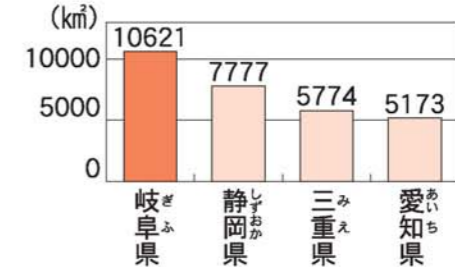

こたえと解説

表やグラフで比べると、
答えがはっきり見えるね。

A1 岐阜県の人口は、全国47都道府県の中で、多い方から何位？（平成27年）

人口が
岐阜県より多い
都道府県
【16都道府県】

- (人口が多い順)
- 東京都、神奈川県、大阪府、愛知県、埼玉県、千葉県、兵庫県、北海道、福岡県、静岡県、茨城県、広島県、京都府、宮城県、新潟県、長野県

岐阜県の人口 約203万人
全国17位

人口が
岐阜県より少ない
都道府県
【30都道府県】

- 栃木県、群馬県、岡山県、福島県、三重県、熊本県、鹿児島県、沖縄県、滋賀県、山口県、愛媛県、長崎県、奈良県、青森県、岩手県、大分県、石川県、山形県、宮崎県、富山県、秋田県、香川県、和歌山県、山梨県、佐賀県、福井県、徳島県、高知県、島根県、鳥取県

こたえは
② 17位
だよ

さらに詳しくは、6ページへ→

A2 現在の岐阜県では、1年間で生まれた人の数と、死亡した人の数のどちらが多い？（令和2年）

こたえは
② 死亡した人
だよ

さらに詳しくは、8ページへ→

A3 岐阜県、愛知県、三重県、静岡県の中で、一番面積が広いのはどこ？（令和2年）

こたえは
① 岐阜県
だよ

さらに詳しくは、12ページへ→

A4 岐阜県の土地の使われ方のうち、一番面積が広いのは、どんな土地？（令和元年）

こたえは
② 森林
だよ

さらに詳しくは、12ページへ→

A5 岐阜県では、ある果物の収穫量が全国4位、岐阜市の家庭では、その果物の購入量が全国1位だけど、その果物とは？