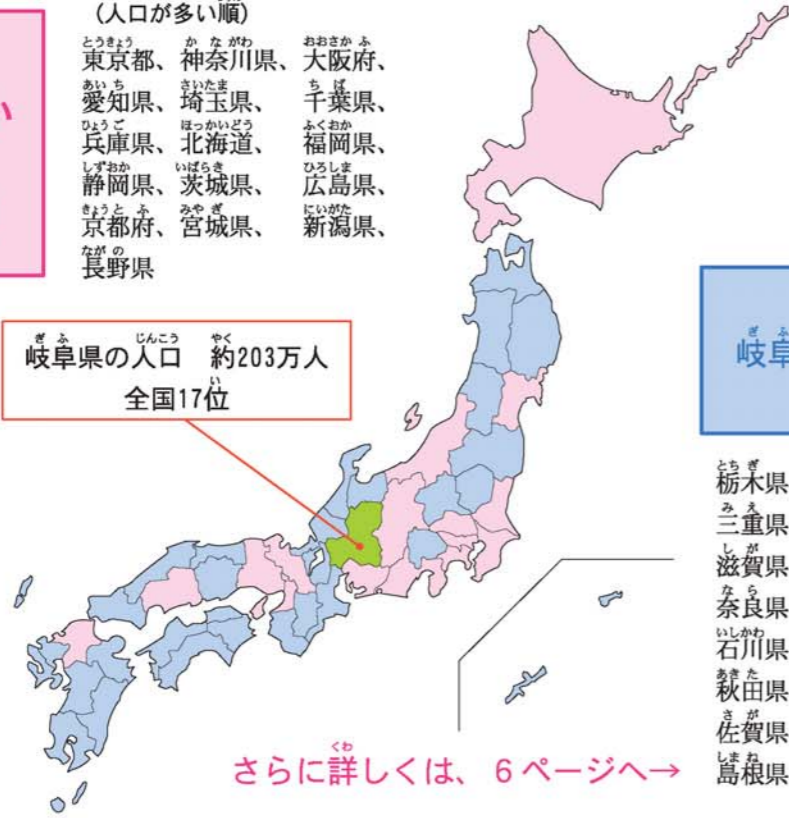

こたえと解説

表やグラフで比べると、
答えがはっきり見えるね。

A1 岐阜県の人口は、全国47都道府県の中で、多い方から何位？（平成27年）

人口が
岐阜県より多い
都道府県
【16都道府県】

- (人口が多い順)
- 東京都、神奈川県、大阪府、愛知県、埼玉県、千葉県、兵庫県、北海道、福岡県、静岡県、茨城県、広島県、京都府、宮城県、新潟県、長野県

岐阜県の人口 約203万人
全国17位

人口が
岐阜県より少ない
都道府県
【30都道府県】

- 栃木県、群馬県、岡山県、福島県、三重県、熊本県、鹿児島県、沖縄県、滋賀県、山口県、愛媛県、長崎県、奈良県、青森県、岩手県、大分県、石川県、山形県、宮崎県、富山県、秋田県、香川県、和歌山県、山梨県、佐賀県、福井県、徳島県、高知県、島根県、鳥取県

こたえは
② 17位
だよ

さらに詳しくは、6ページへ→

A2 現在の岐阜県では、1年間で生まれた人の数と、死亡した人の数のどちらが多い？（令和2年）

こたえは
② 死亡した人
だよ

さらに詳しくは、8ページへ→

A3 岐阜県、愛知県、三重県、静岡県の中で、一番面積が広いのはどこ？（令和2年）

こたえは
① 岐阜県
だよ

さらに詳しくは、12ページへ→

A4 岐阜県の土地の使われ方のうち、一番面積が広いのは、どんな土地？（令和元年）

こたえは
② 森林
だよ

さらに詳しくは、12ページへ→

A5 岐阜県では、ある果物の収穫量が全国4位、岐阜市の家庭では、その果物の購入量が全国1位だけど、その果物とは？