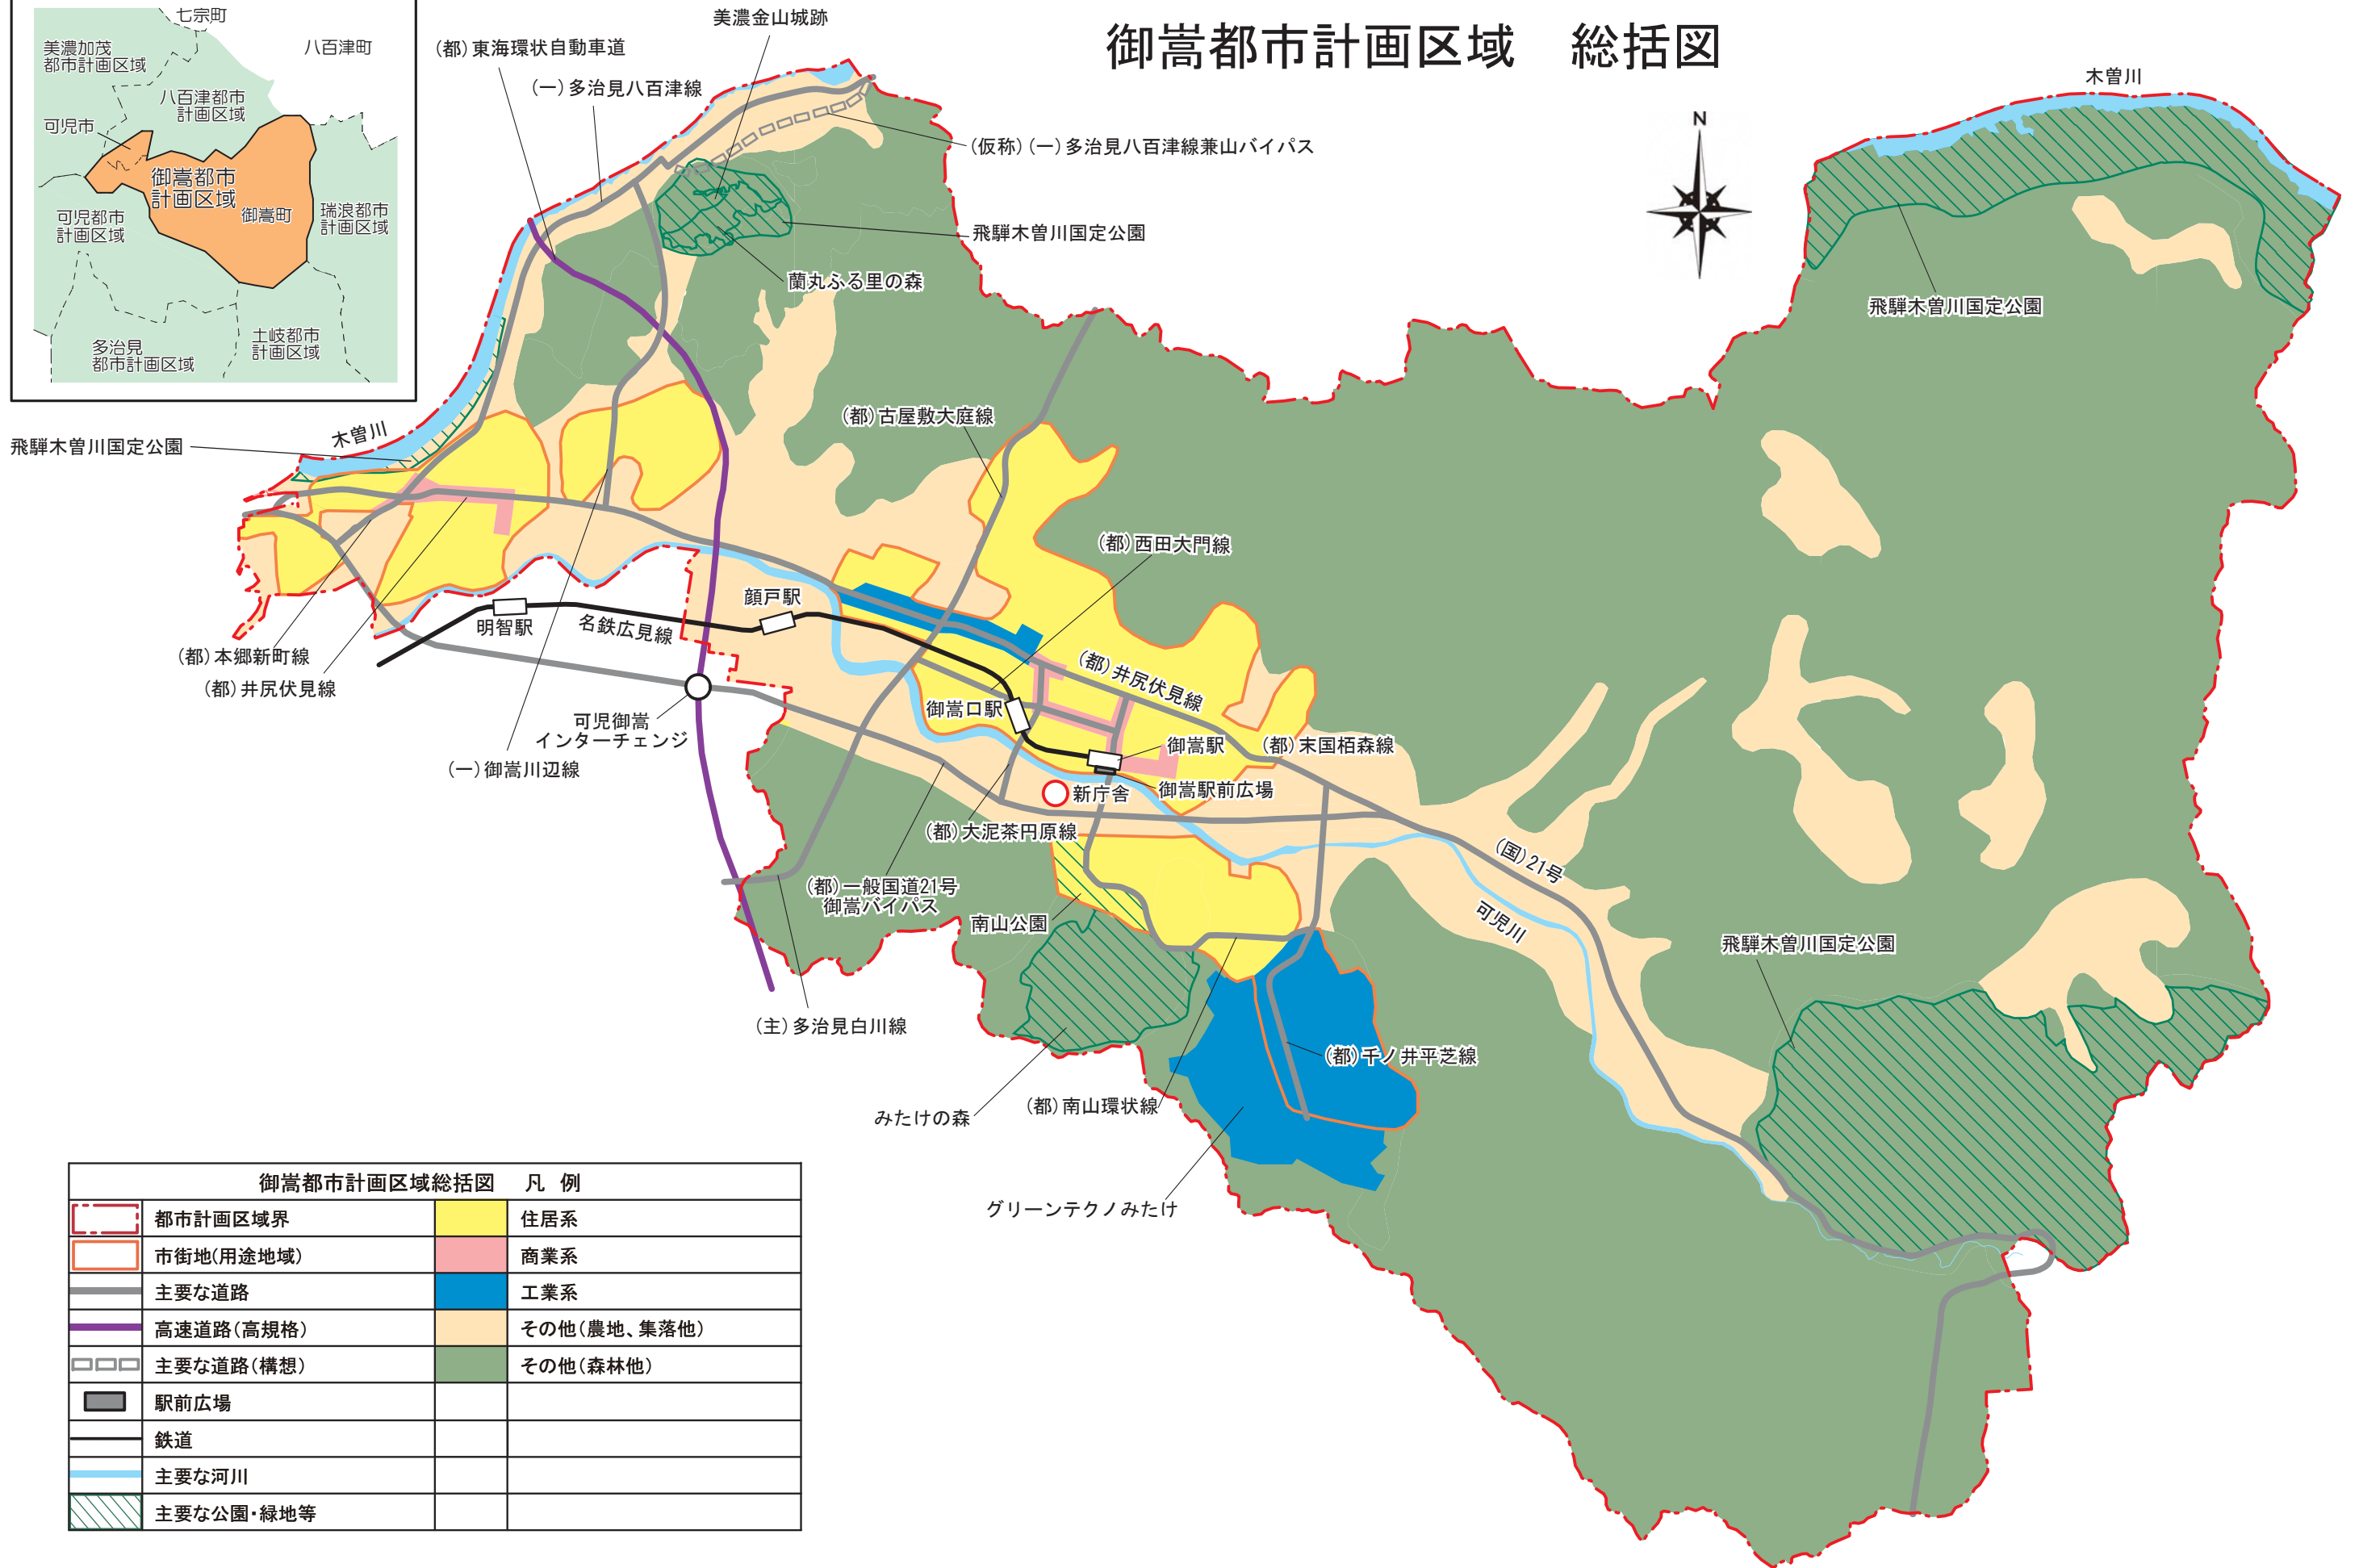

御嵩都市計画区域 総括図

	都市計画区域界		住居系
	市街地(用途地域)		商業系
	主要な道路		工業系
	高速道路(高規格)		その他(農地、集落他)
	主要な道路(構想)		その他(森林他)
	駅前広場		
	鉄道		
	主要な河川		
	主要な公園・緑地等		