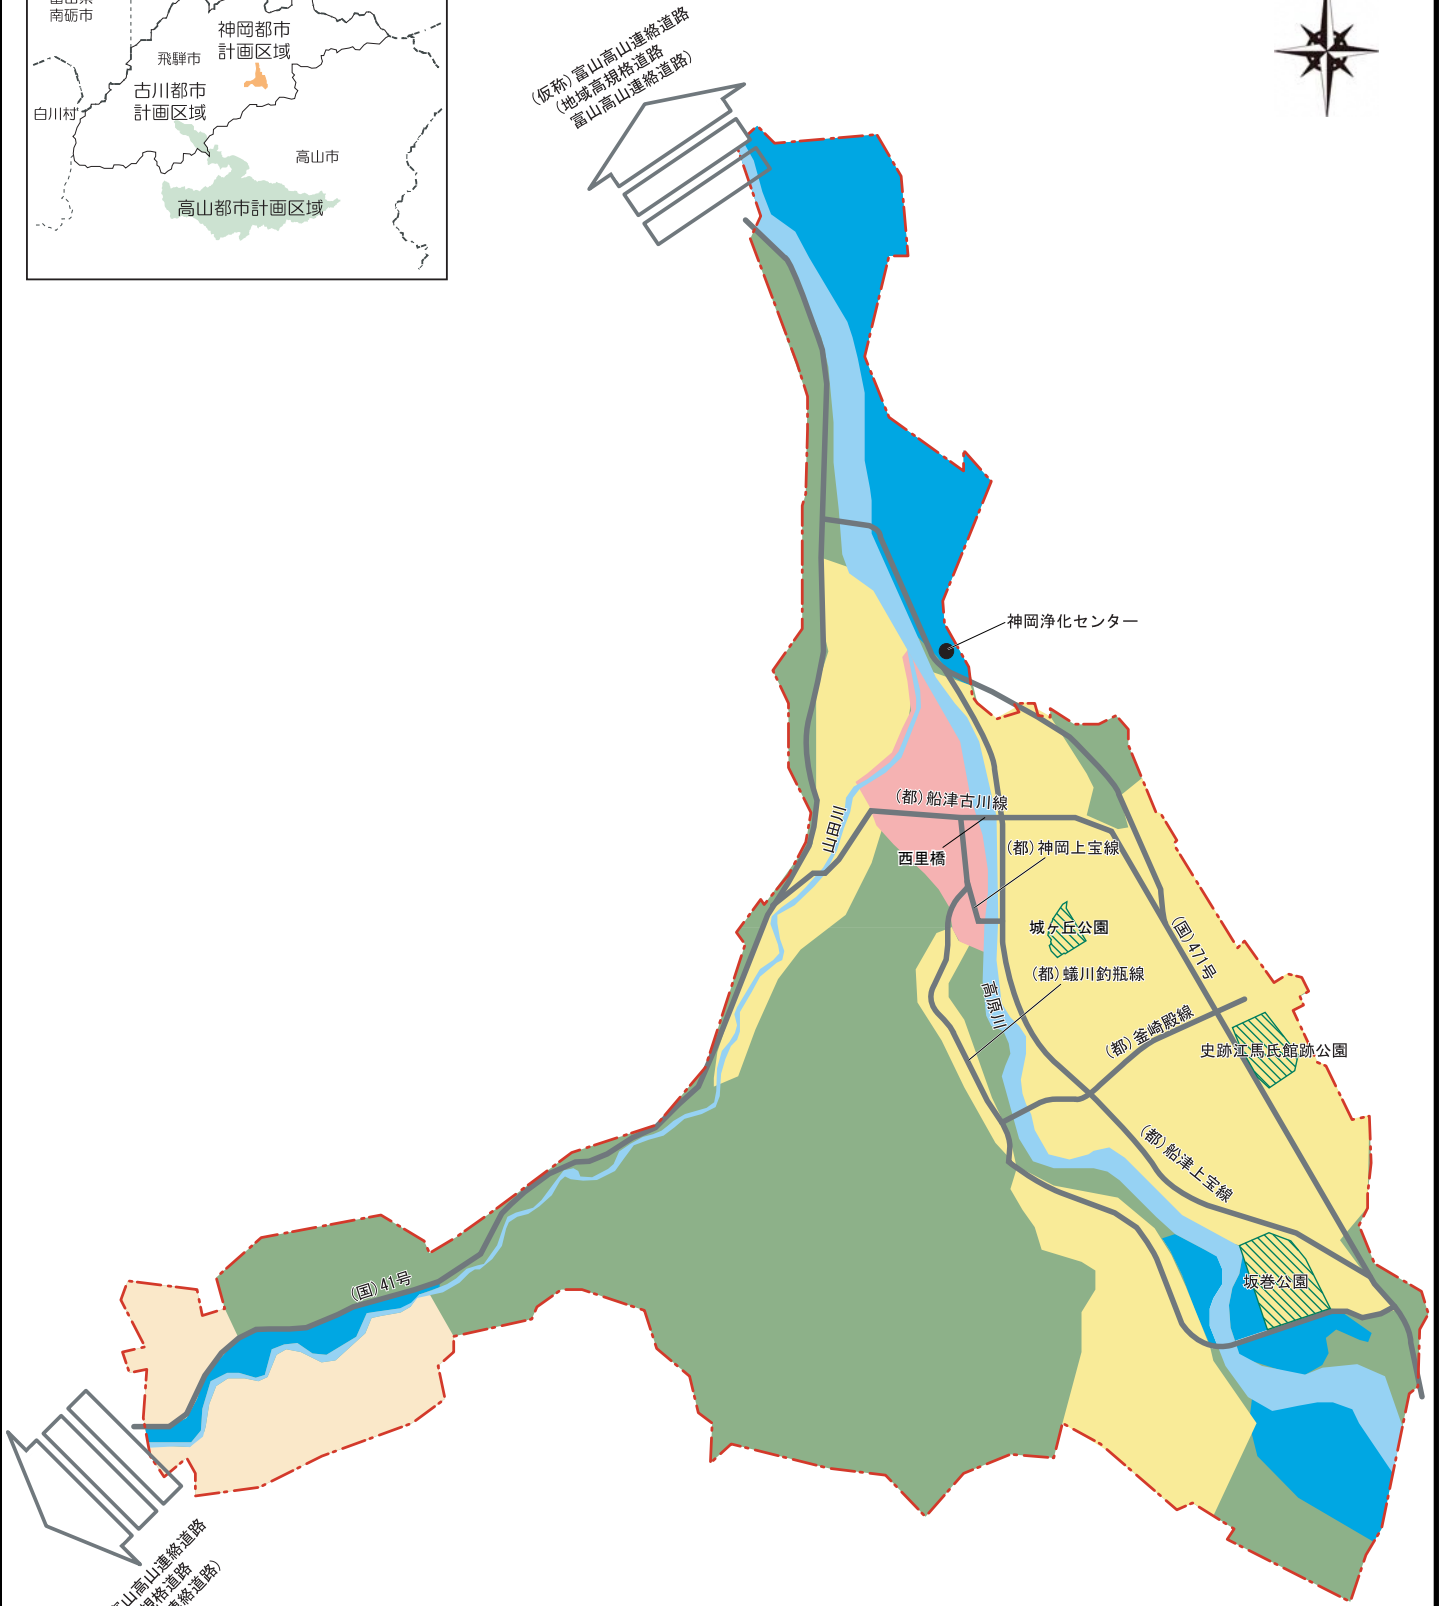

# 神岡都市計画区域 総括図

神岡都市計画区域総括図 凡例	
	都市計画区域界
	主要な道路
	主要な道路 (構想)
	主要な河川
	主要な公園・緑地等
	その他主要な都市施設
	住居系
	商業系
	工業系
	その他(農地、集落他)
	その他(森林他)

(仮称) 富山高山連絡道路  
(地域高規格道路)  
富山高山連絡道路

(仮称) 富山高山連絡道路  
(地域高規格道路)  
富山高山連絡道路

神岡浄化センター

(都) 船津古川線

西里橋

(都) 神岡上宝線

城ヶ丘公園

(都) 蟻川釣瓶線

(都) 釜崎殿線

史跡辻馬氏館跡公園

(都) 船津上宝線

坂巻公園

(国) 41号

(国) 41号

山田川

富原川